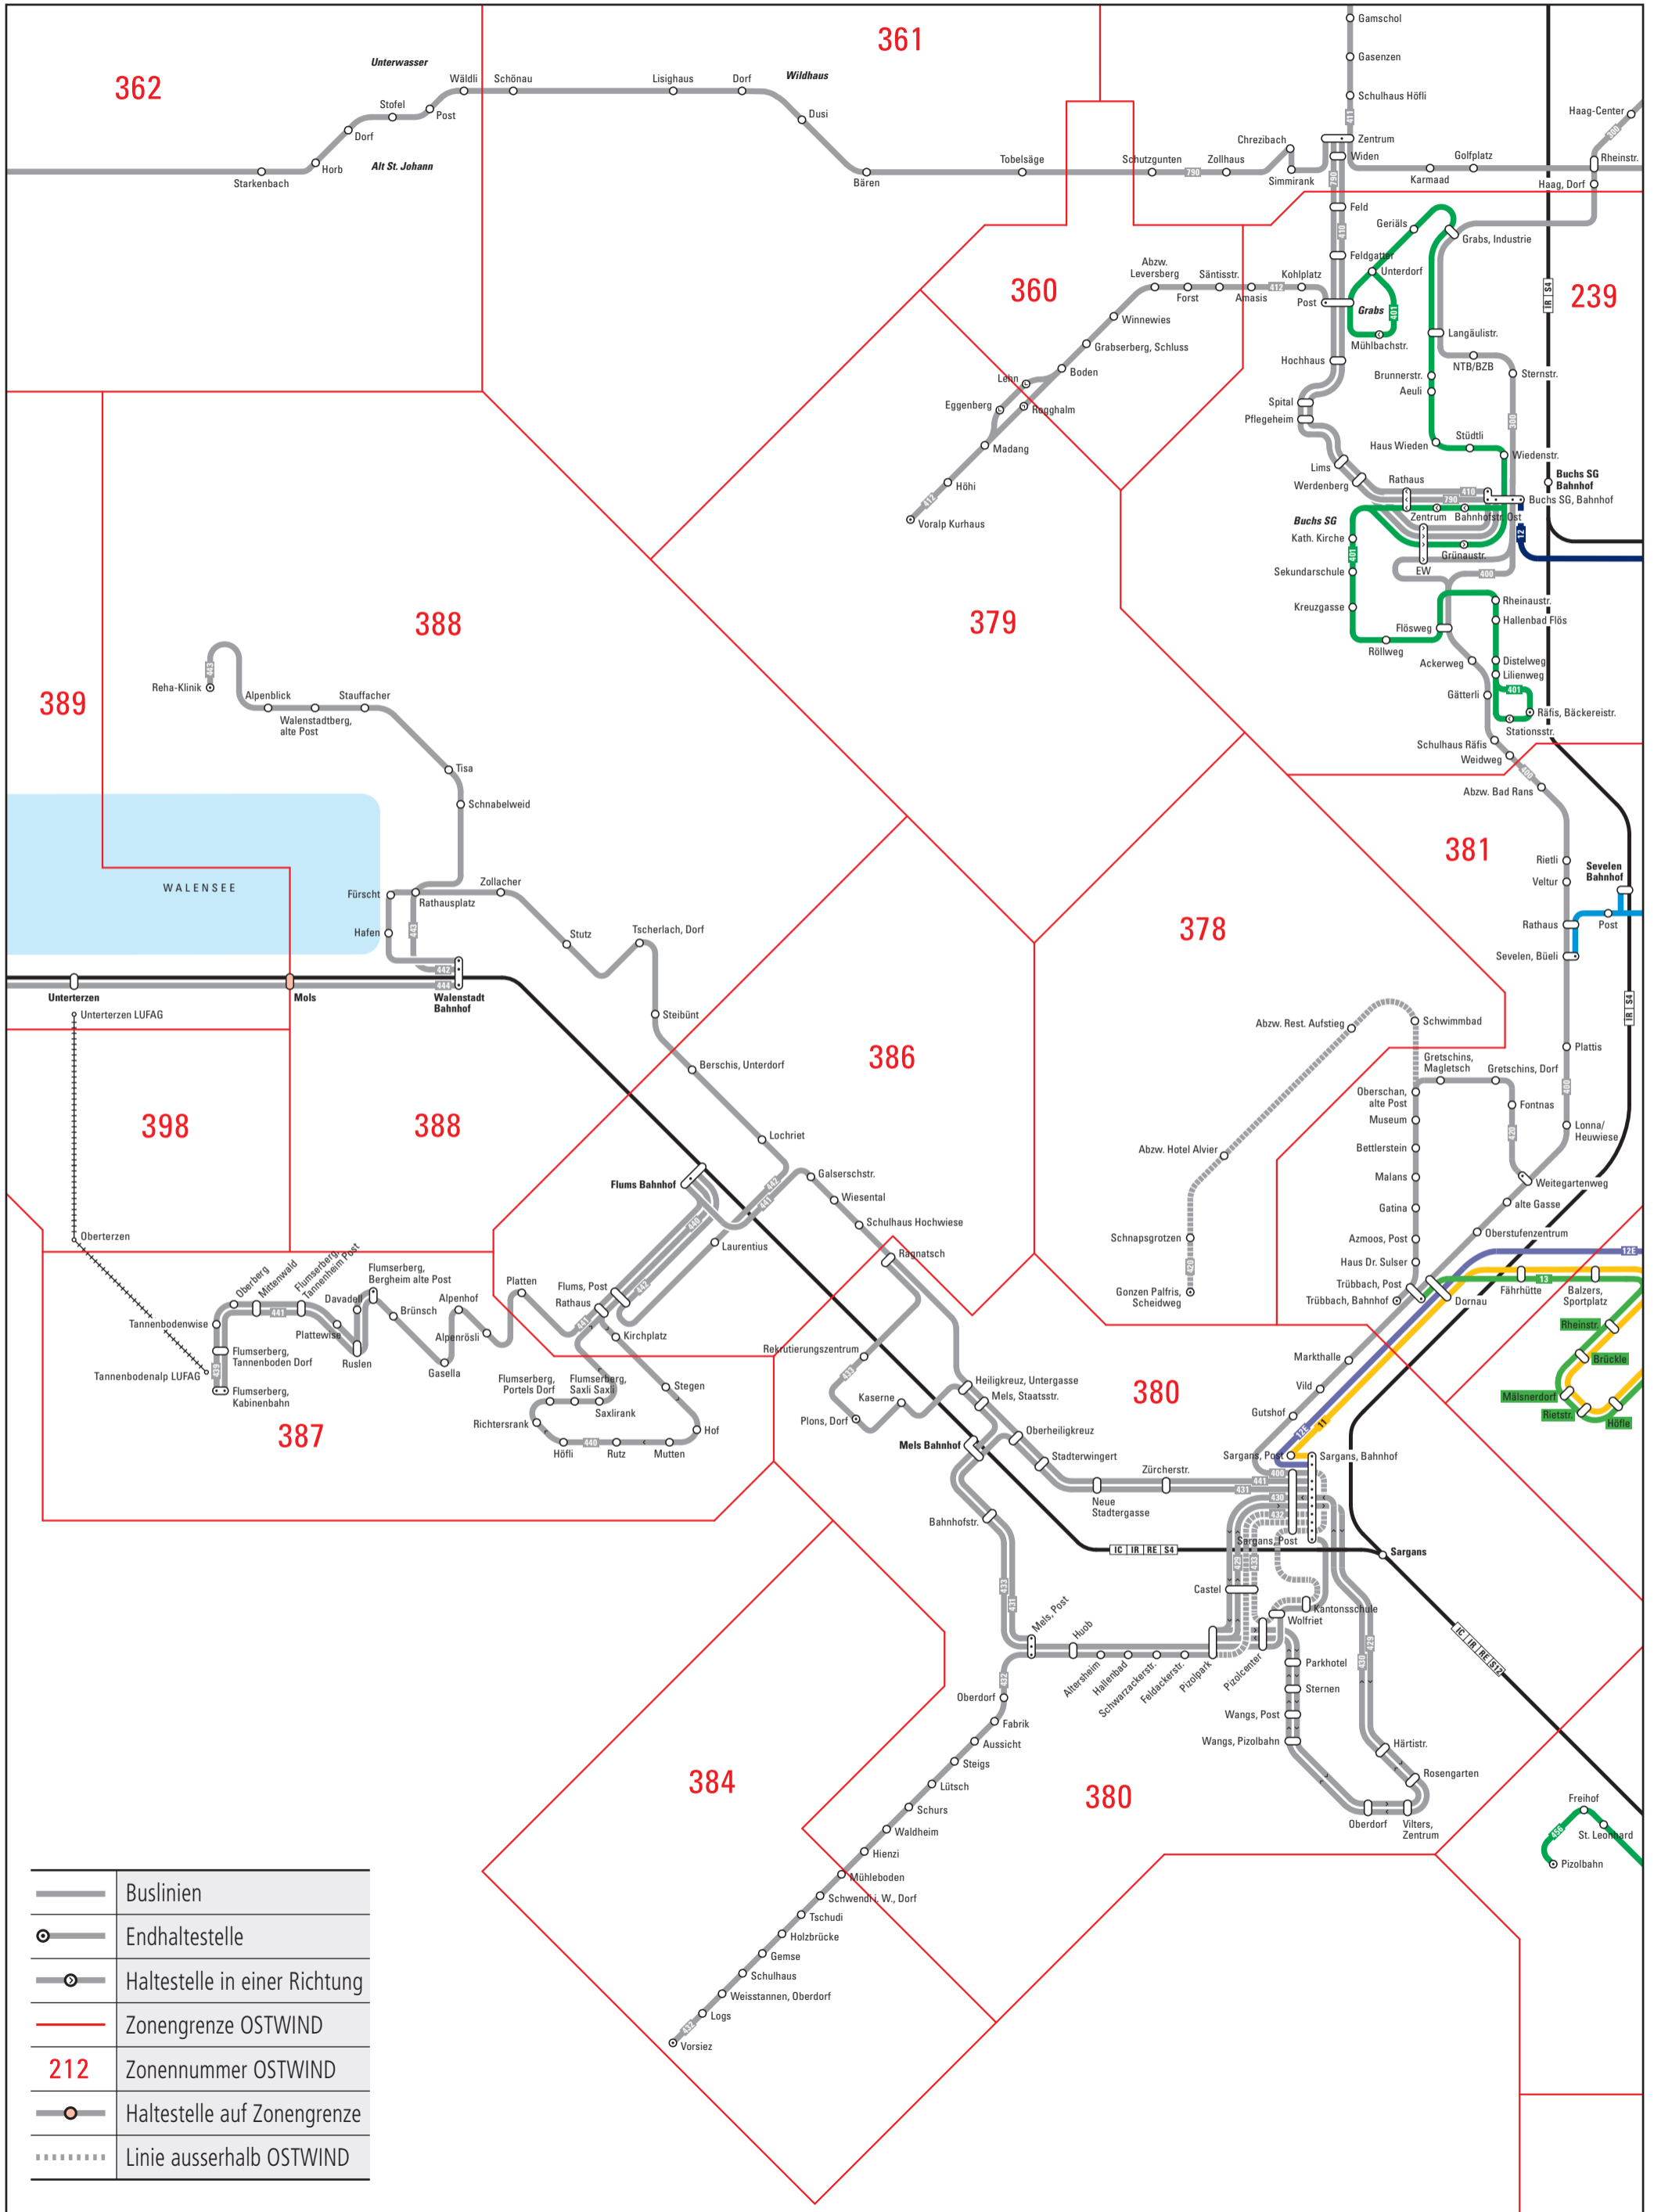

Sargans/Flums/Flumserberg

| | |
|------------|-------------------------------|
| | Buslinien |
| | Endhaltestelle |
| | Haltestelle in einer Richtung |
| | Zonengrenze OSTWIND |
| 212 | Zonennummer OSTWIND |
| | Haltestelle auf Zonengrenze |
| | Linie ausserhalb OSTWIND |