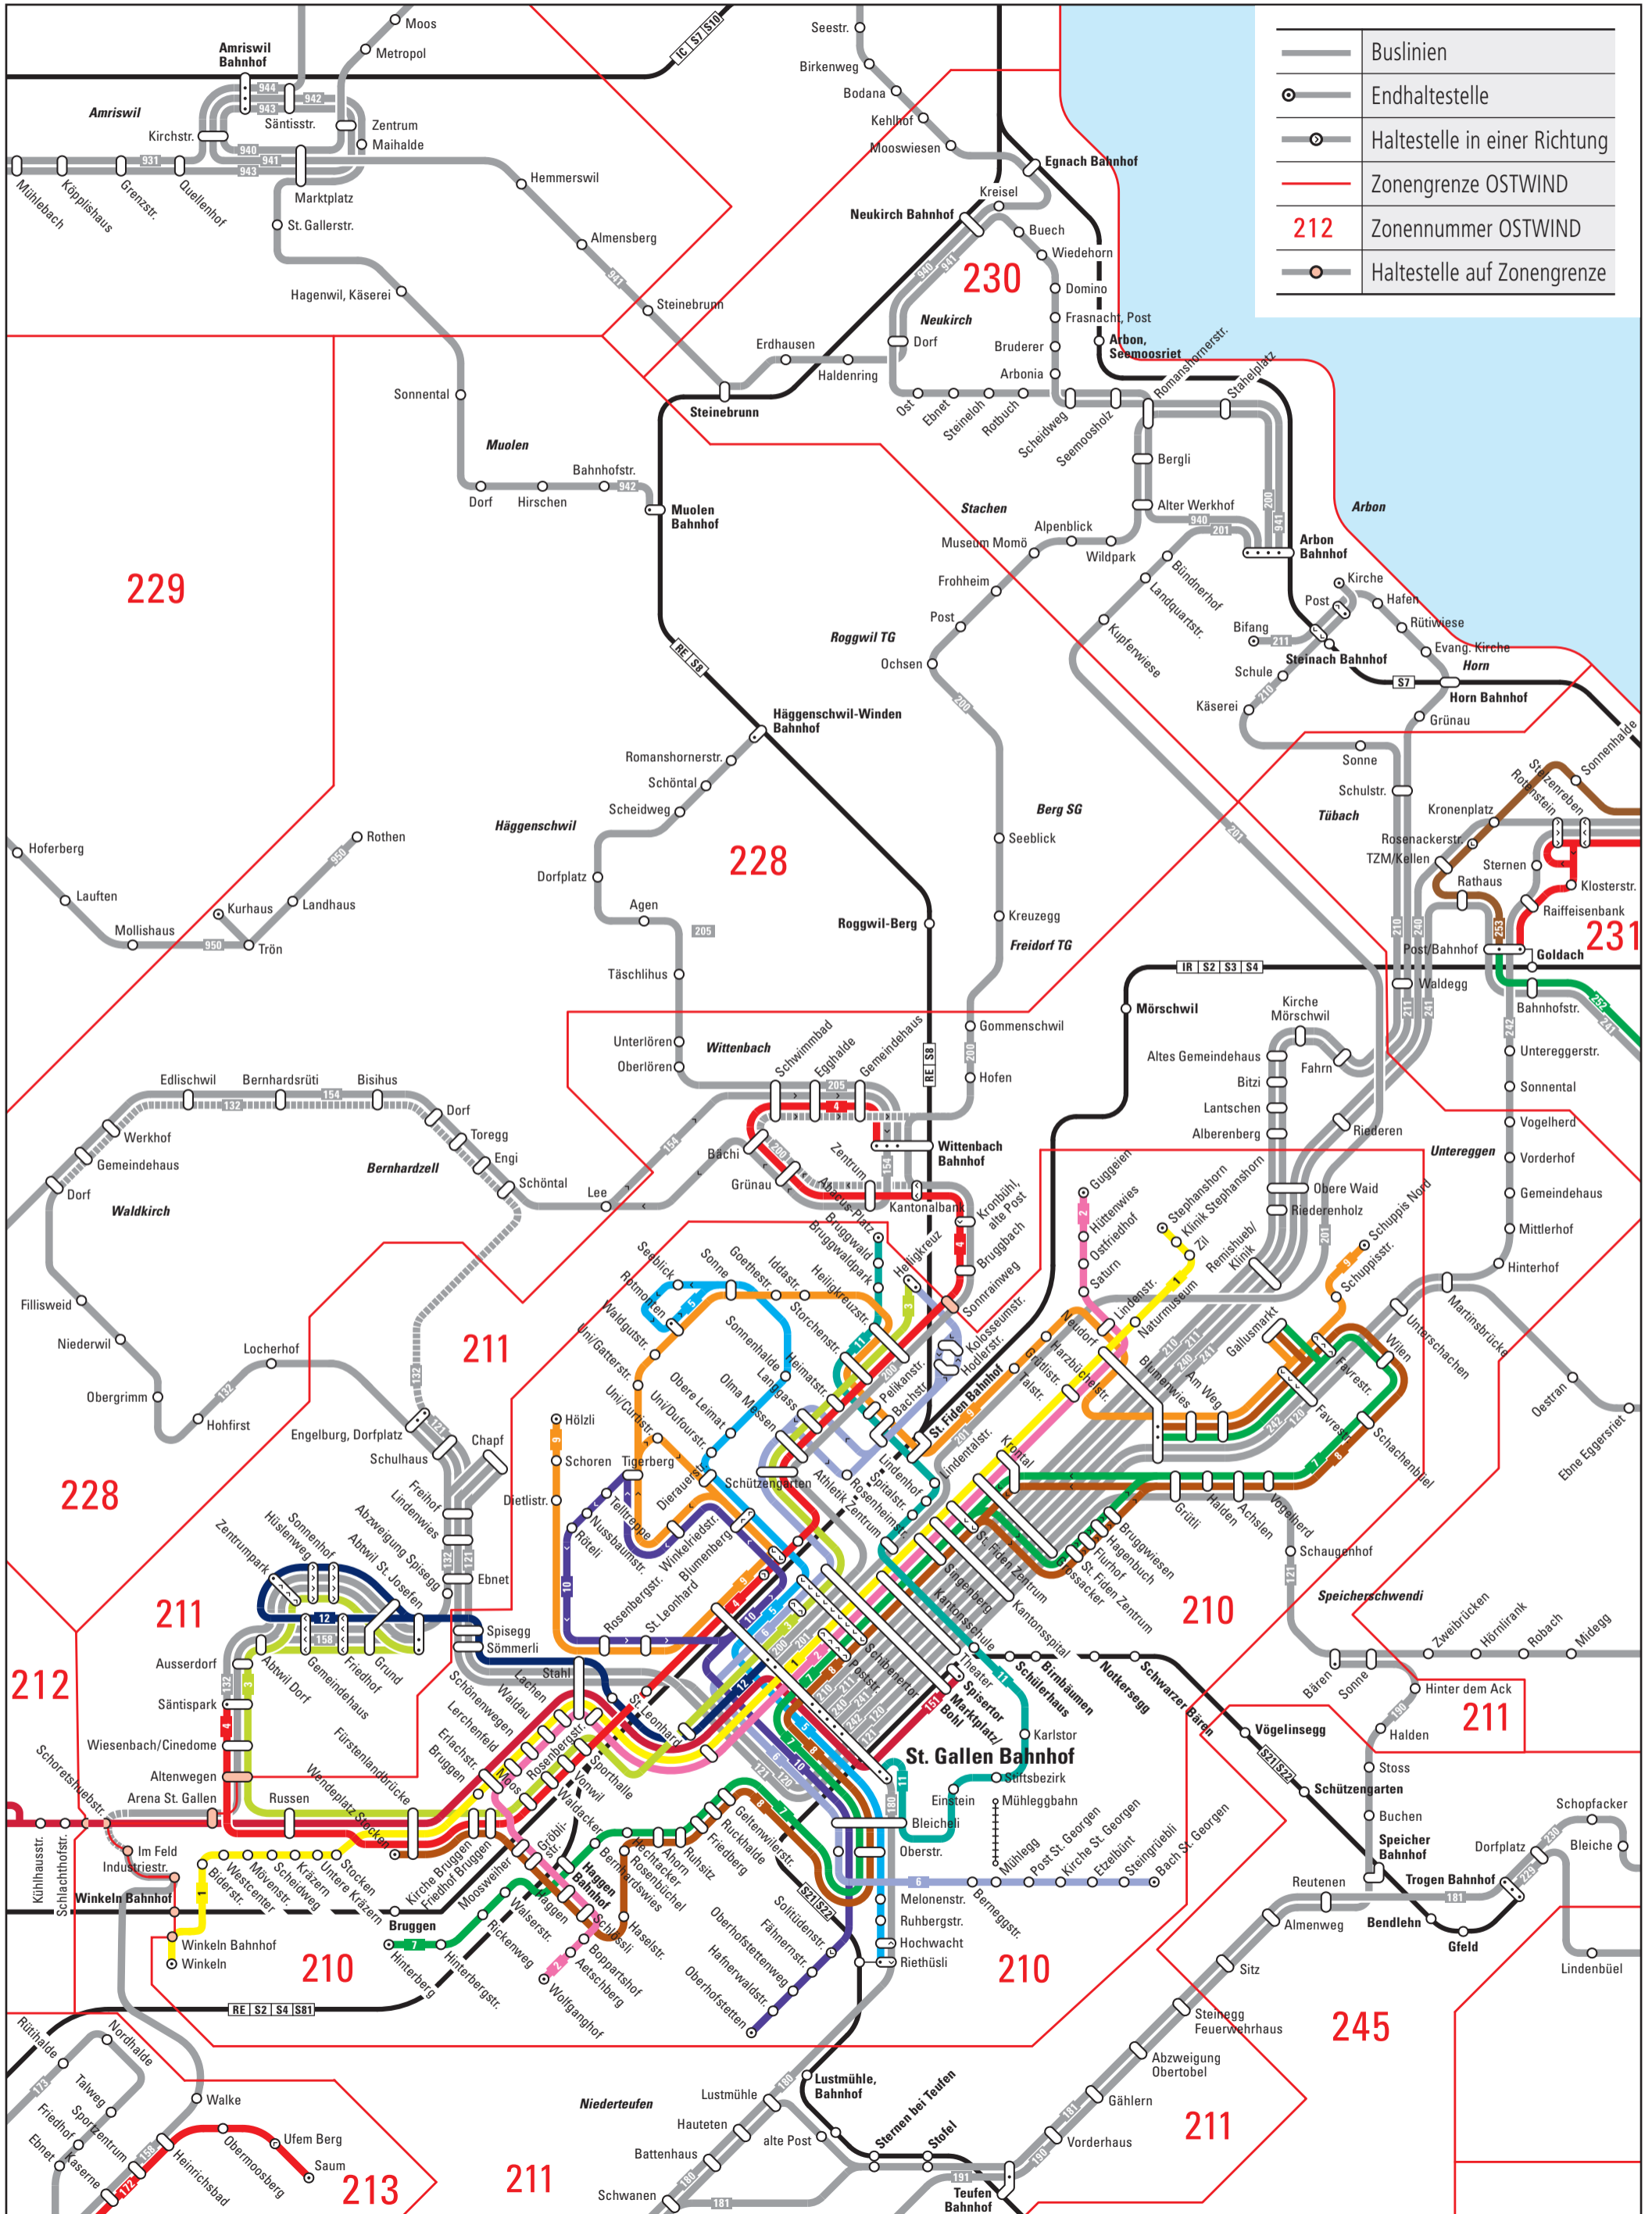

St. Gallen Nord

	Buslinien
	Endhaltestelle
	Haltestelle in einer Richtung
	Zonengrenze OSTWIND
212	Zonnennummer OSTWIND
	Haltestelle auf Zonengrenze