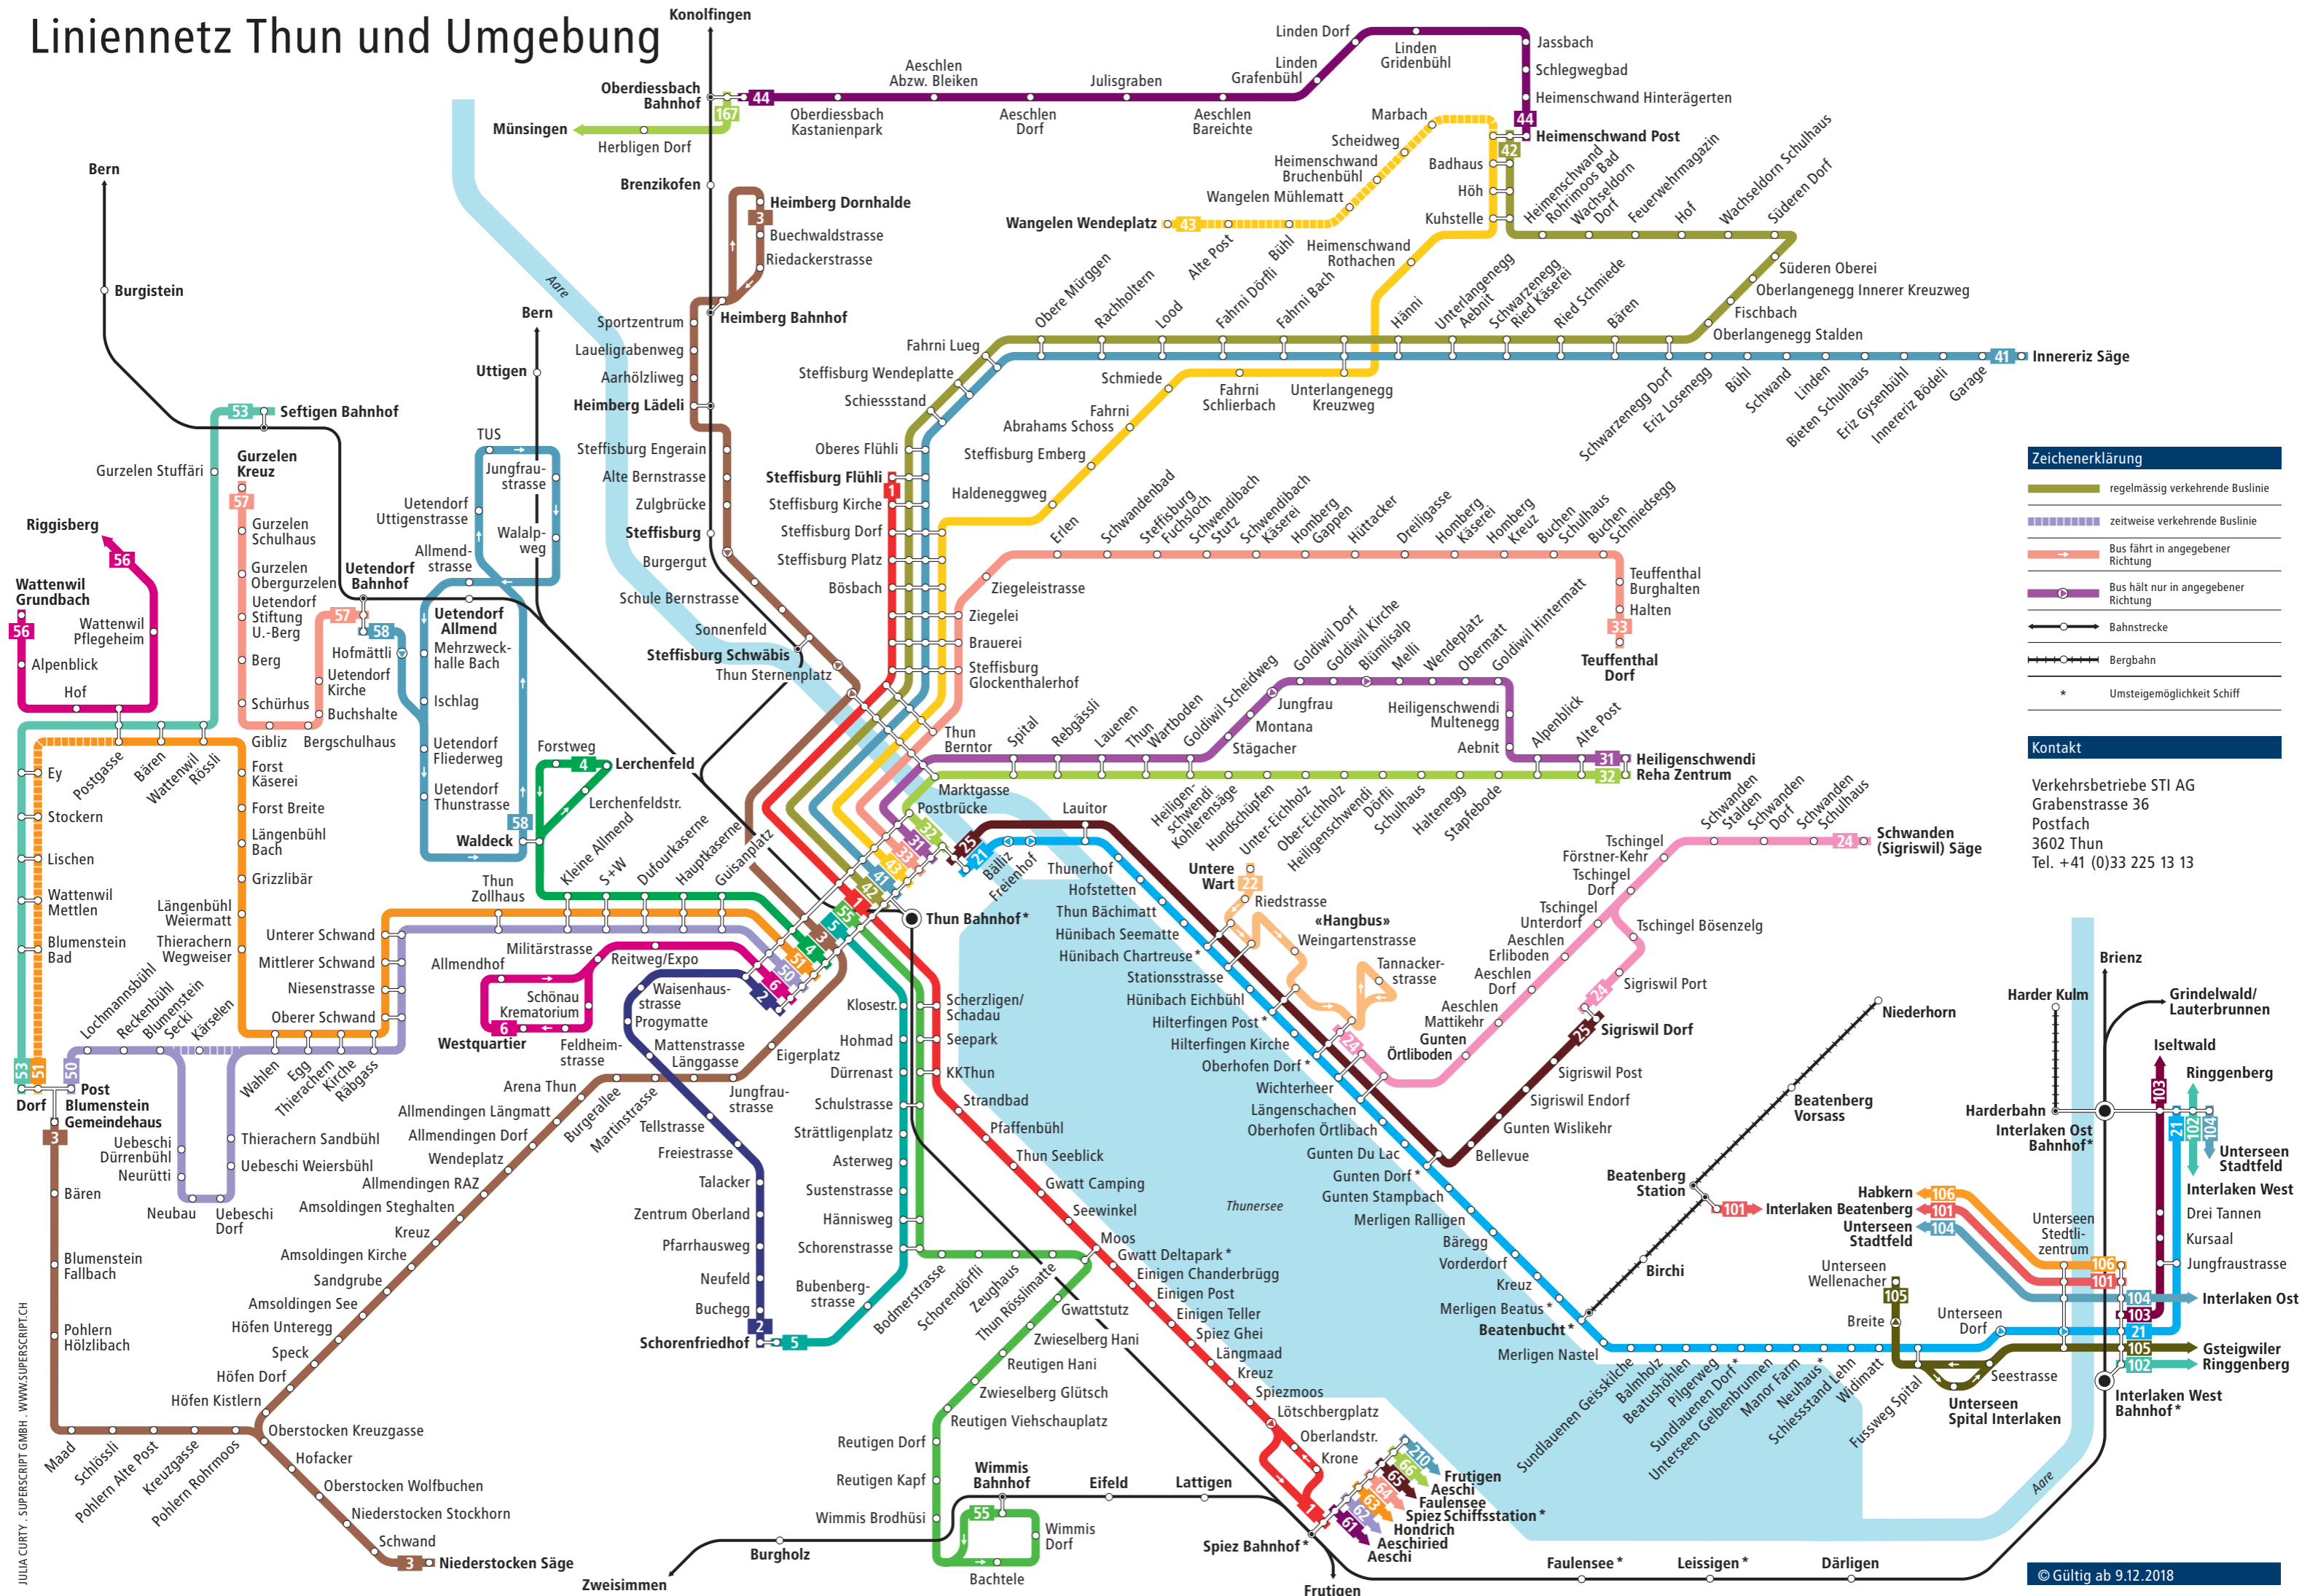

Linienetz Thun und Umgebung

Zeichenerklärung

- regelmäßig verkehrende Buslinie
- zeitweise verkehrende Buslinie
- Bus fährt in angegebener Richtung
- Bus hält nur in angegebener Richtung
- Bahnstrecke
- Bergbahn
- * Umsteigemöglichkeit Schiff

Kontakt

Verkehrsbetriebe STI AG
 Grabenstrasse 36
 Postfach
 3602 Thun
 Tel. +41 (0)33 225 13 13