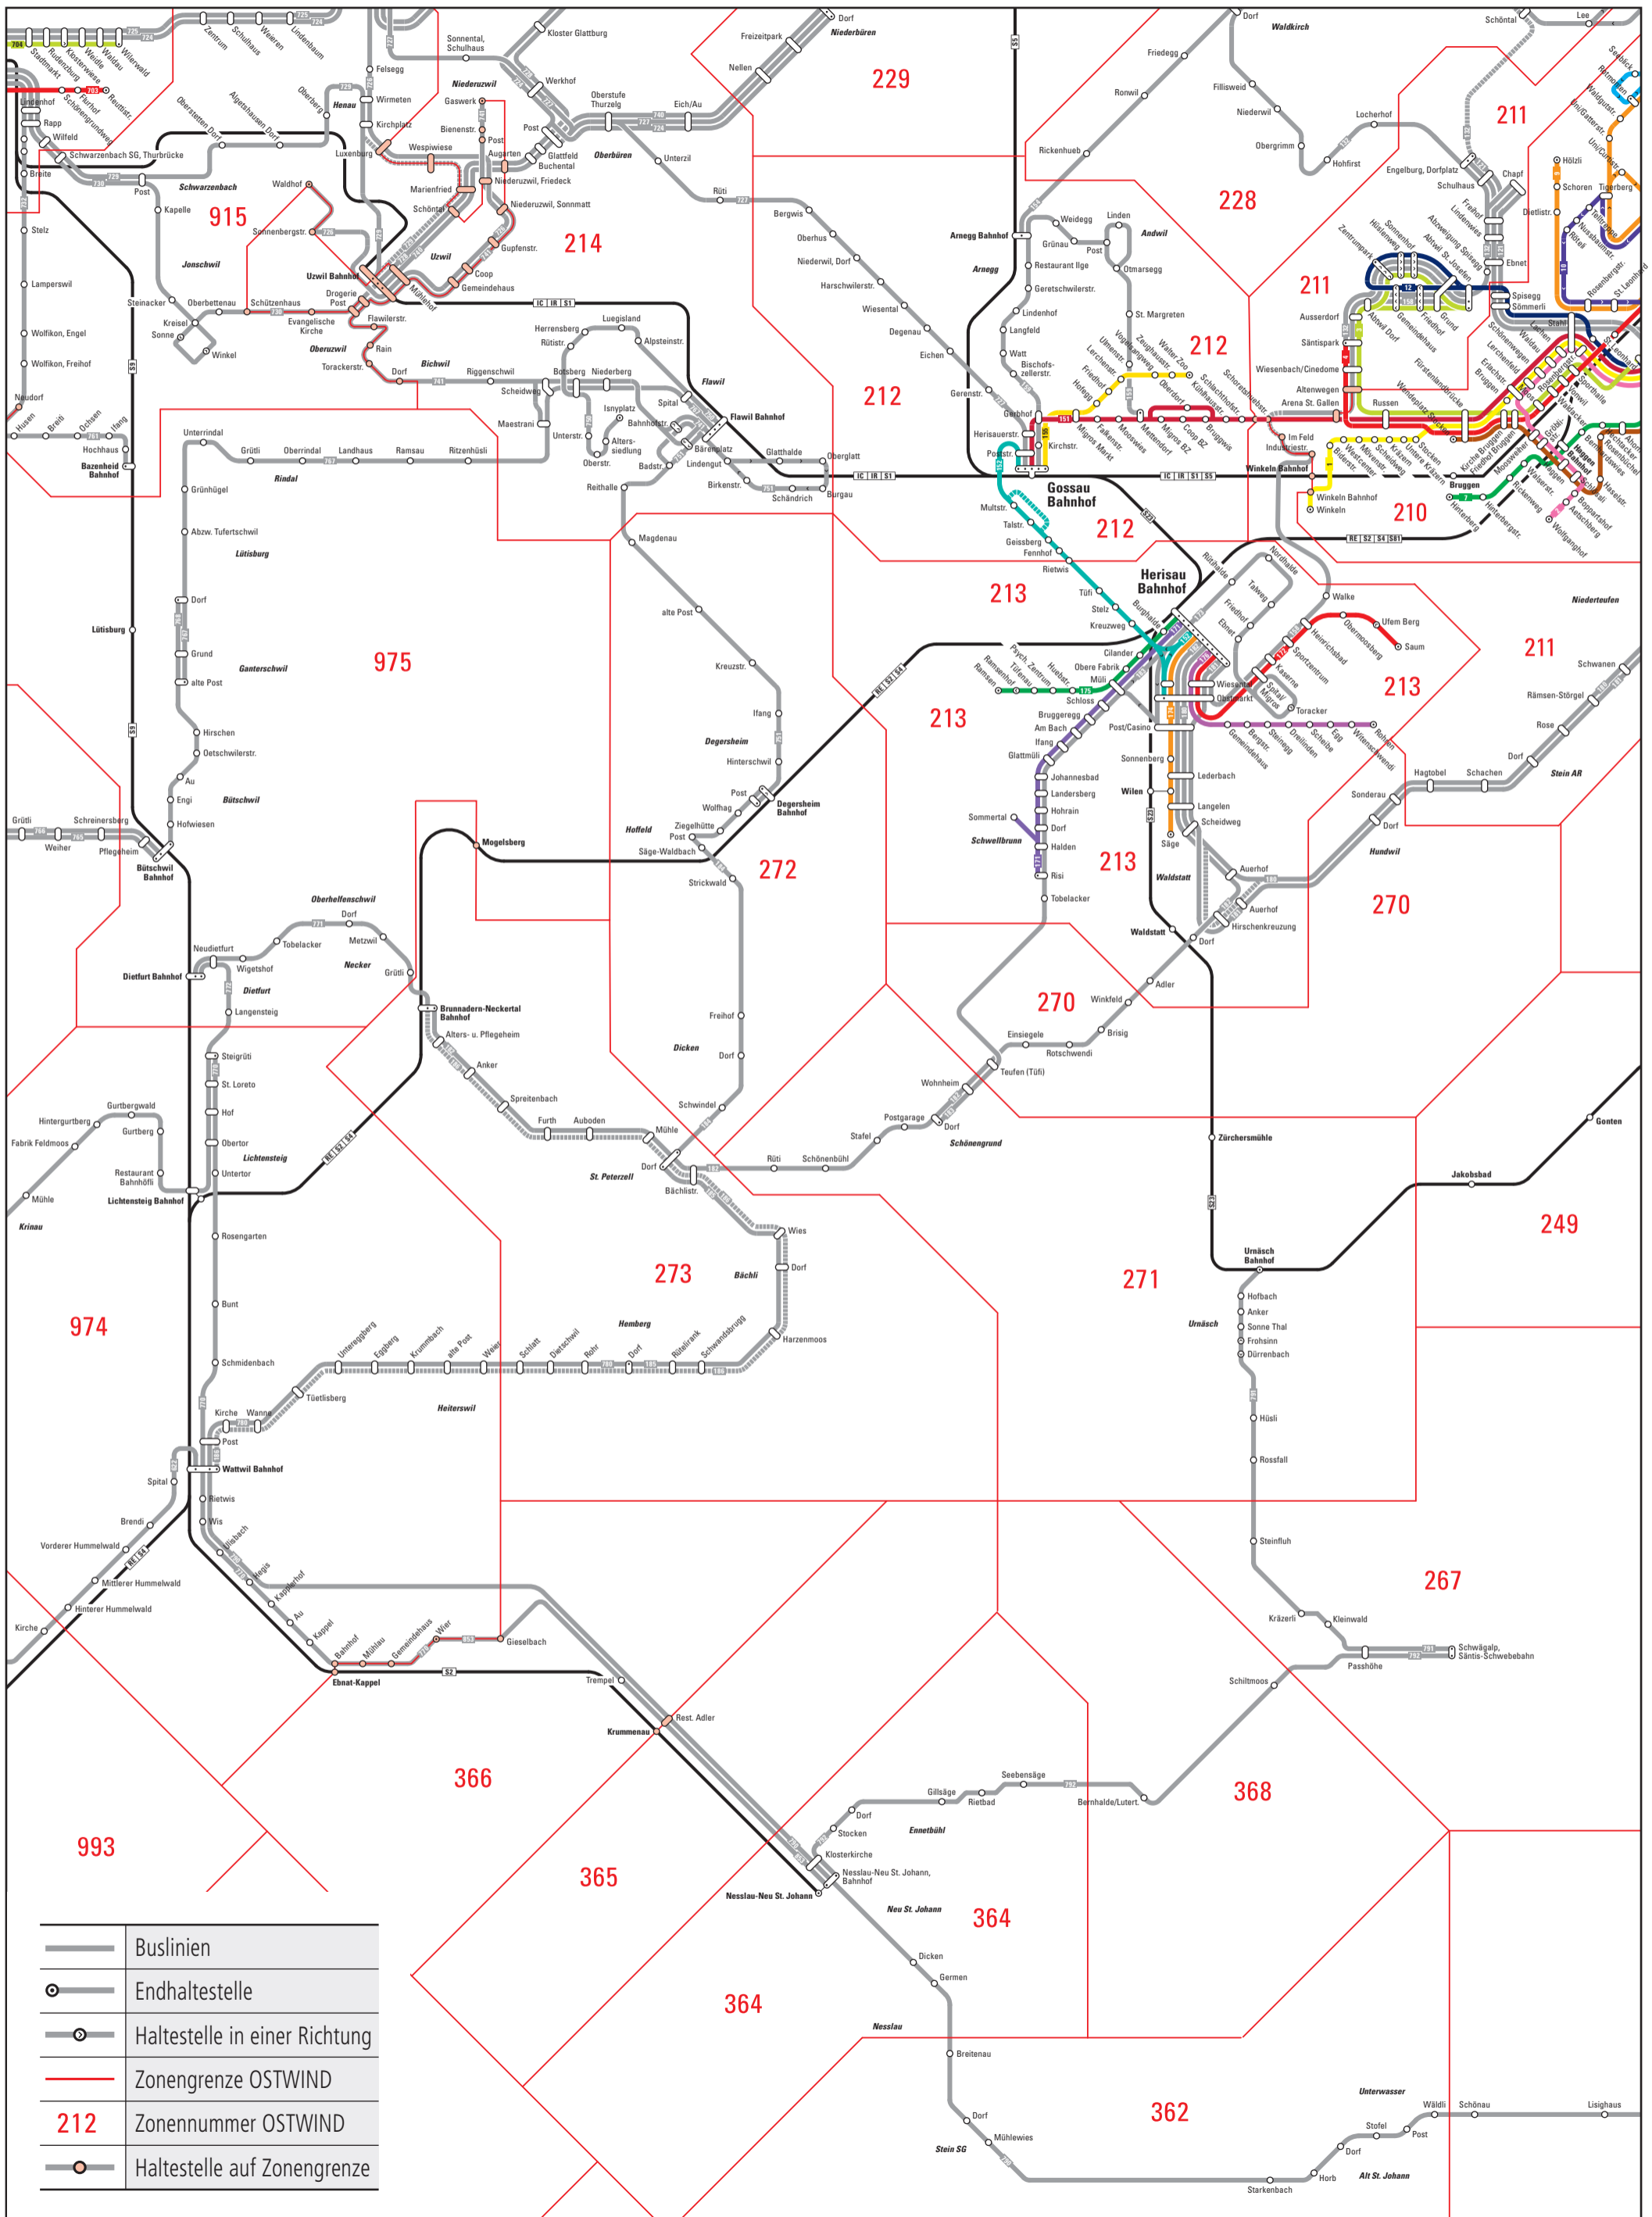

Untertoggenburg / Schwägälp

	Buslinien
	Endhaltestelle
	Haltestelle in einer Richtung
	Zonengrenze OSTWIND
212	Zonennummer OSTWIND
	Haltestelle auf Zonengrenze