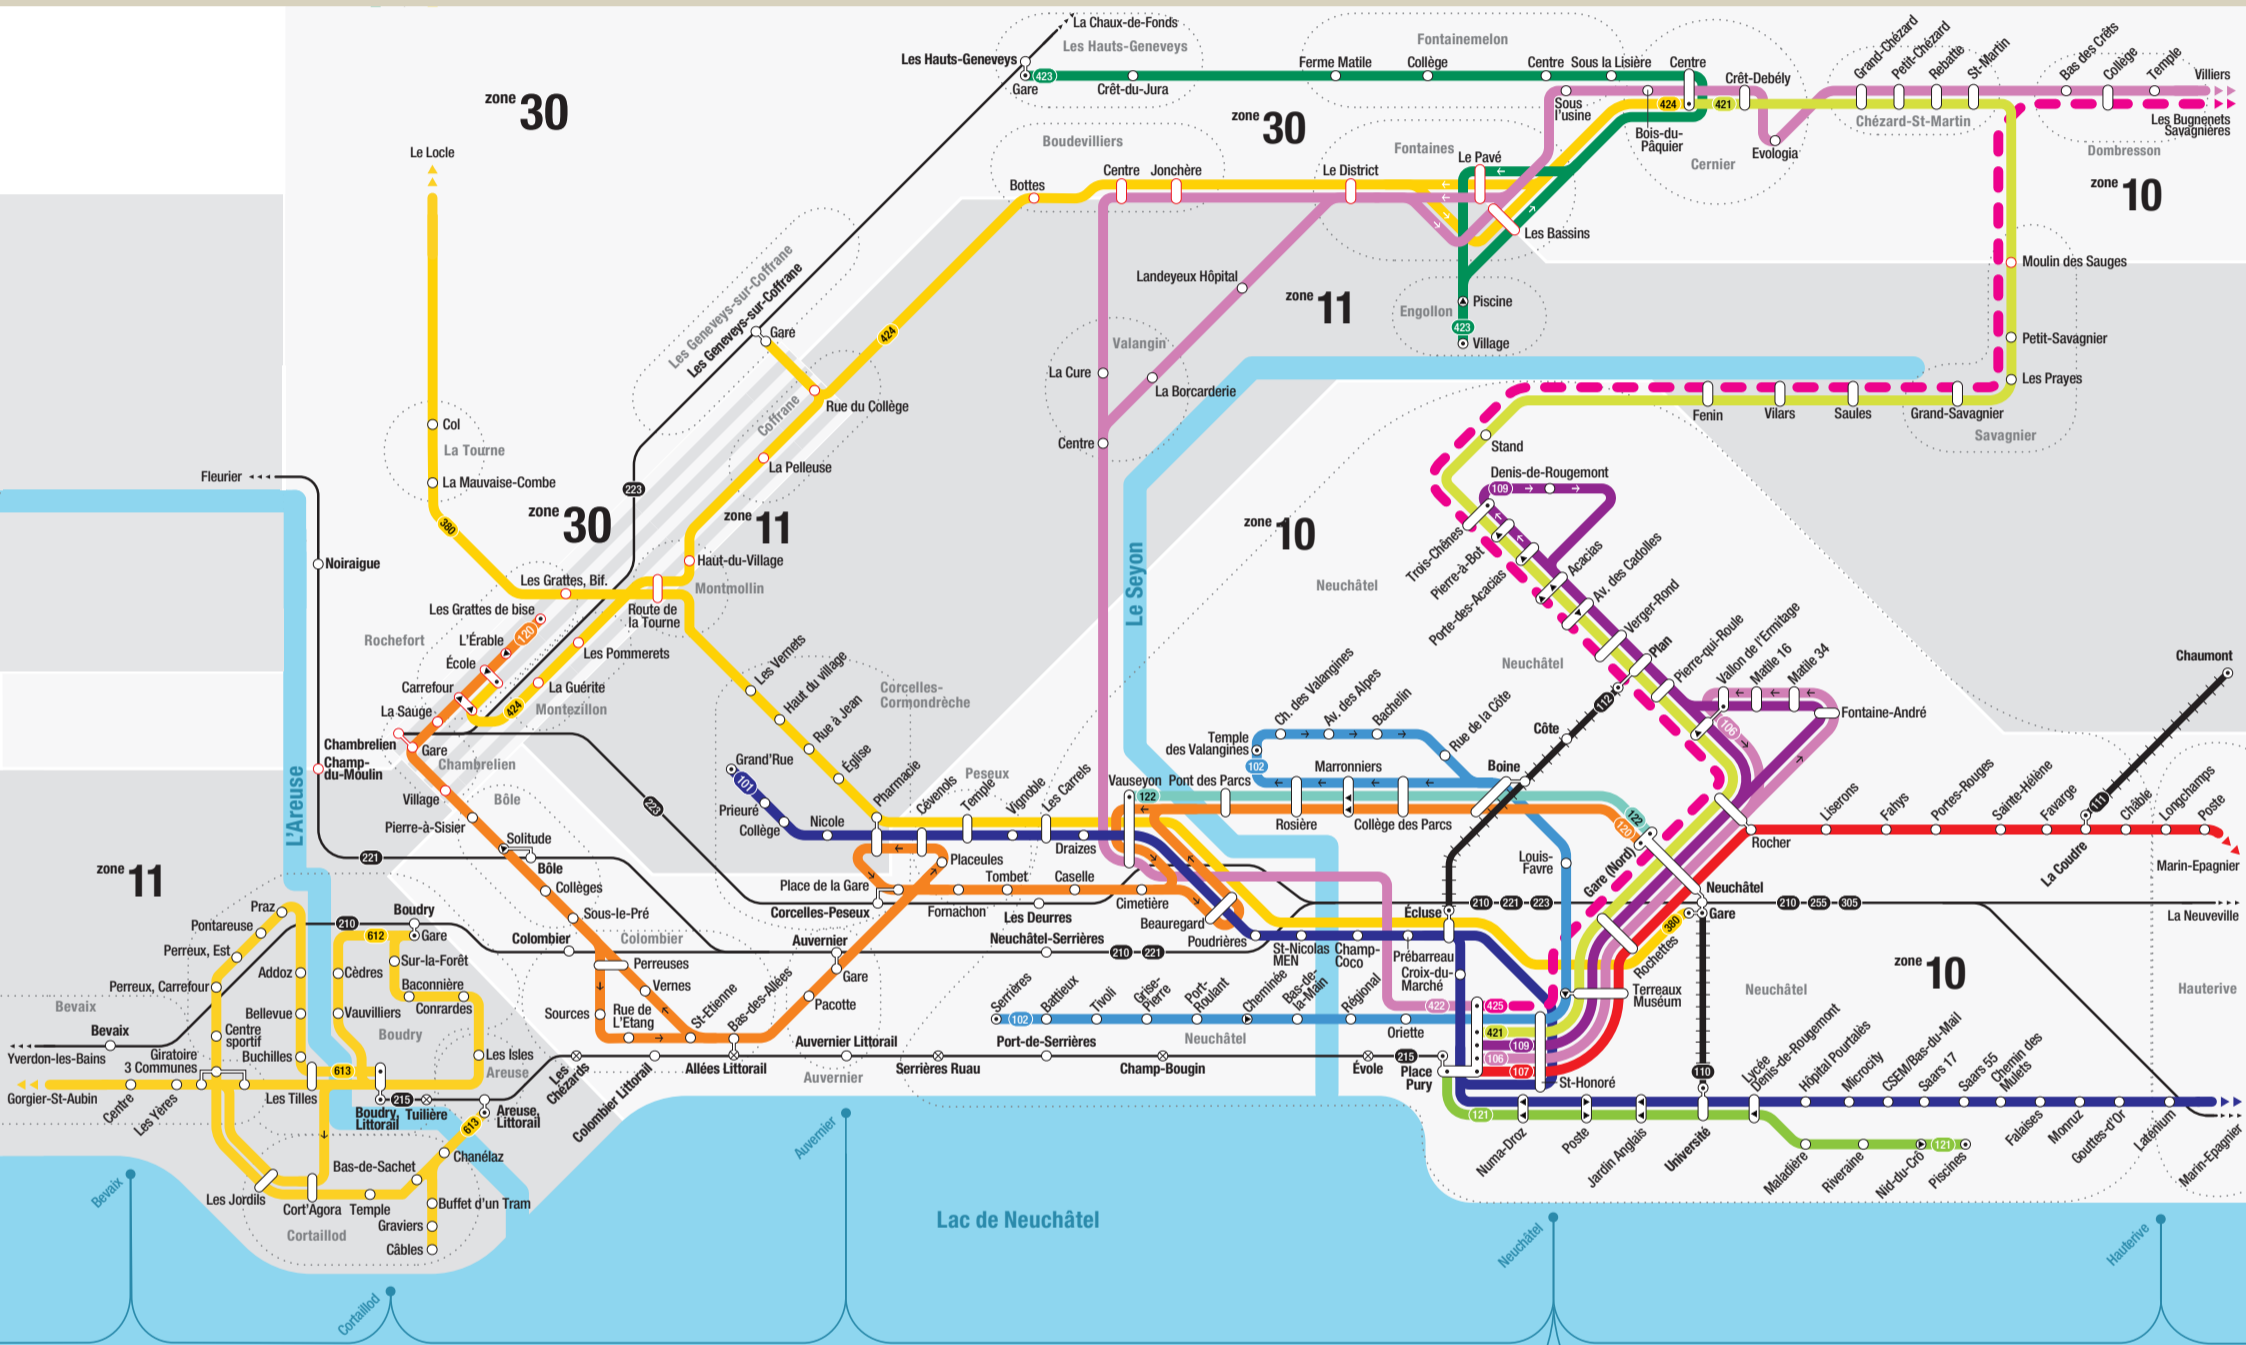

Plan de réseau

Valable à partir du 13.12.2020

Légendes

- Arrêt/Gare/Halte
- ⊙ Terminus de ligne
- ▶ Arrêt unilatéral
- Sens de circulation
- Arrêt/Gare/Halte en limite de zone
- ⊗ Halte sur demande
- Bus
- Funiculaire
- Train
- Bateau
- Desserte saisonnière tarif spécial
- Zone tarifaire ONDE VERTE
- Chevauchement de zones tarifaires

Lignes CarPostal

- 380 Le Locle – La Tourne – Neuchâtel
 - 424 Cernier – Les Geneveys s/Coffrane – Montmolin (Rocheport)
 - 612 St-Aubin – Bevaix – Boudry
 - 613 Boudry – Perreux – Cortaillod – Areuse
- ## Lignes transN
- 101 Cormondrèche, Grand'Rue – Place Pury – Marin-Epagnier Gare
 - 102 Temple des Valangines – Place Pury – Serrières
 - 106 Place Pury – Gare (Nord) – Ermitage
 - 107 Place Pury – Gare (Nord) – Hauterive, Poste/Marin-Epagnier gare
 - 109 Place Pury – Gare (Nord) – Trois-Chênes
 - 120 Rocheport / Chambrelieu – Neuchâtel
 - 121 Place Pury – Piscines
 - 122 Neuchâtel, Vauseyon – Neuchâtel, Gare (Nord)
 - 421 Neuchâtel, Place Pury – Neuchâtel, Gare (Nord) – Cernier, Centre
 - 422 Villiers – (Landeyeux/Boudevilliers) – Neuchâtel
 - 423 Les Hauts-Geneveys – Cernier / Engollon
 - 425 Snowbus Neuchâtel, Place Pury – Savagnières, parc

Lignes de chemin de fer

- 210 Neuchâtel – Gorgier-St-Aubin – Yverdon-les-Bains
- 210 Neuchâtel – Biel/Bienne
- 215 Neuchâtel, Place Pury Littoral – Boudry, Littoral
- 221 Neuchâtel – Travers – Fleurier – Buttes
- 223 Neuchâtel – La Chaux-de-Fonds – Le Locle
- 255 Neuchâtel – Ins – Morat – Fribourg
- 305 Neuchâtel – Ins – Kerzers – Bern

Funiculaires

- 110 Neuchâtel Gare – Université
- 111 Neuchâtel, La Coudre – Chaumont
- 112 Neuchâtel, Ecluse – Plan

carpostal.ch

CarPostal
La classe jaune.