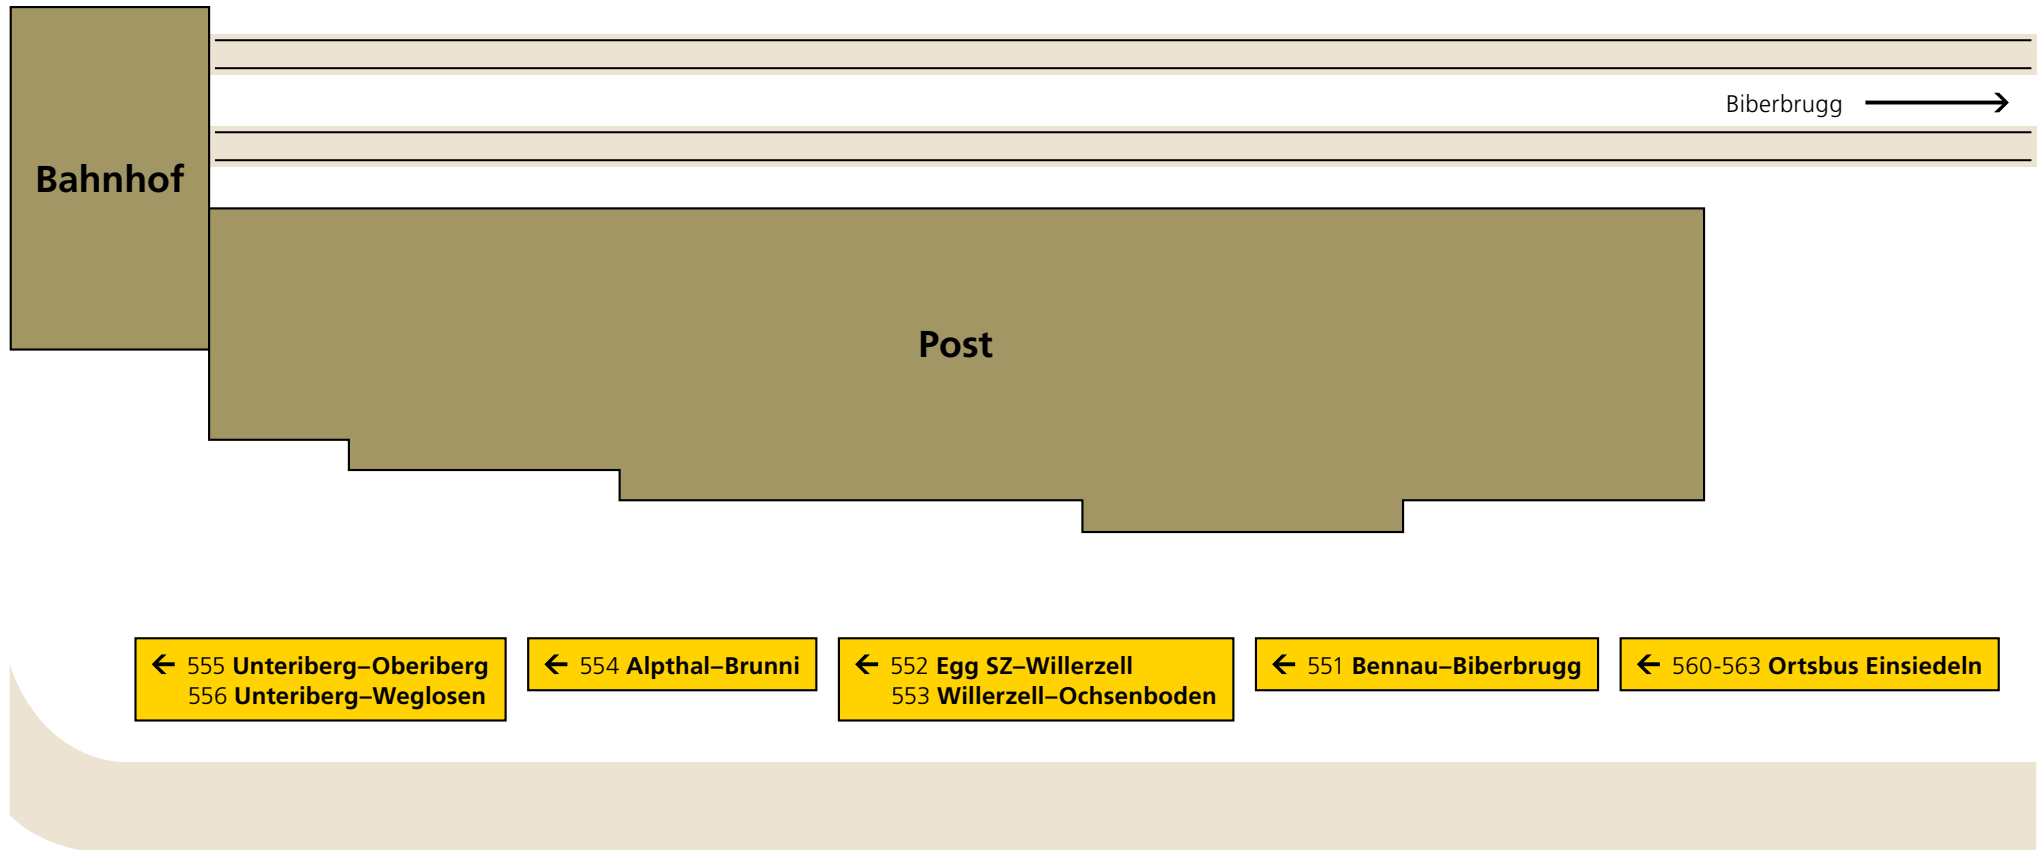

Einsiedeln Bahnhof

PostAuto-Abfahrtsplätze

PostAuto
Region Ostschweiz
St. Leonhardstrasse 20
9001 St. Gallen

Telefon +41 58 386 73 44
E-Mail ostschweiz@postauto.ch
www.postauto.ch

Gültig ab 9. Dezember 2018

PostAuto

Die gelbe Klasse.