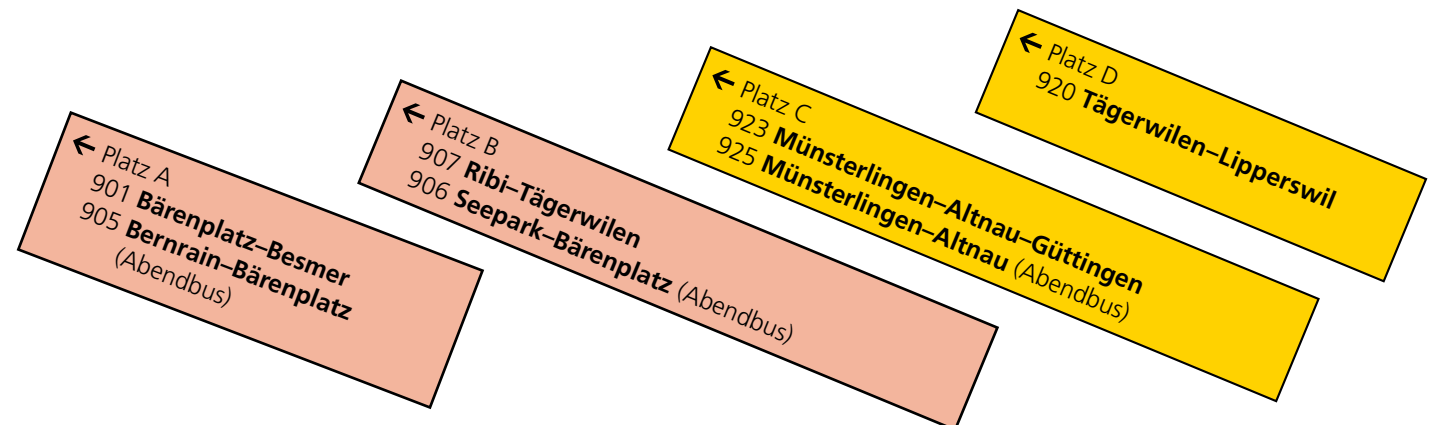

Kreuzlingen Bahnhof

Abfahrtsplätze Busse

PostAuto
Region Ostschweiz
St. Leonhardstrasse 20
9001 St. Gallen

Telefon +41 58 386 73 44
E-Mail ostschweiz@postauto.ch
www.postauto.ch

PostAuto

Die gelbe Klasse.