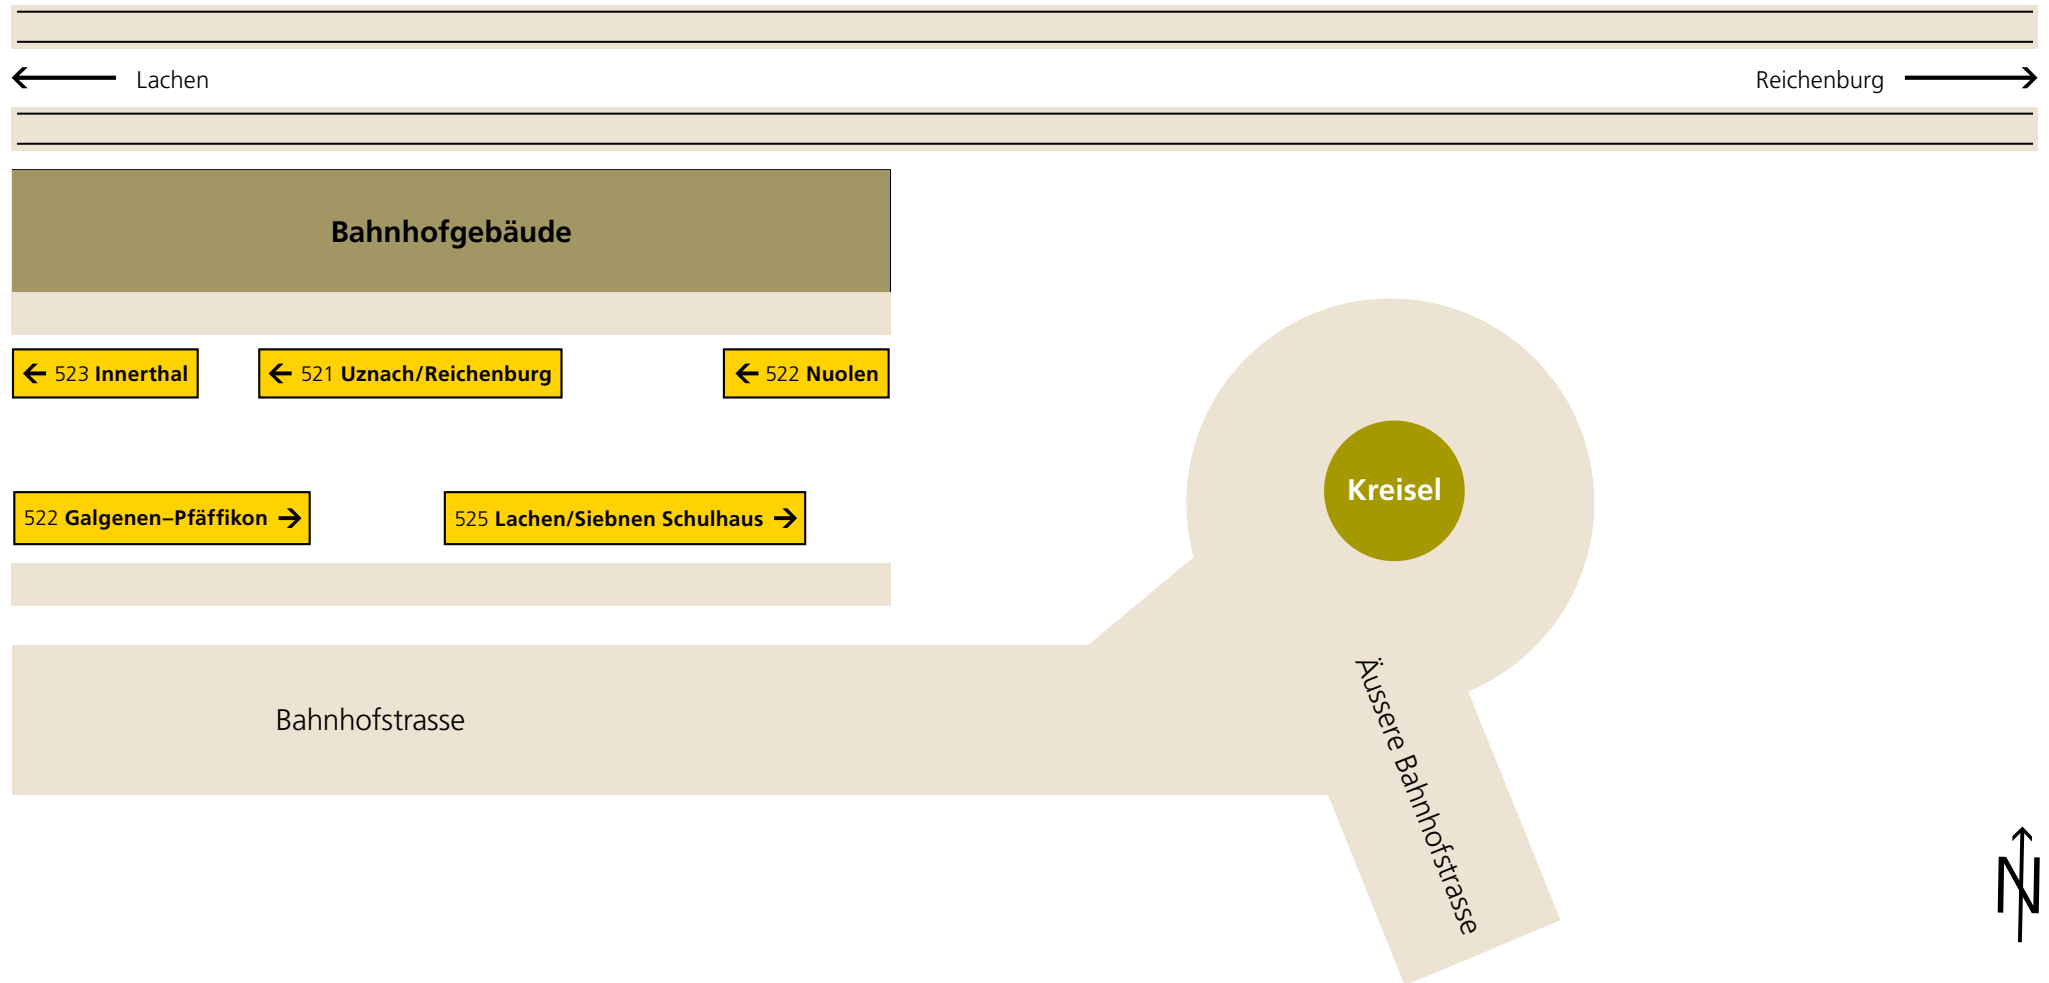

# Siebnen-Wangen Bahnhof

## PostAuto-Abfahrtsplätze

PostAuto  
Region Ostschweiz  
St. Leonhardstrasse 20  
9001 St. Gallen

Telefon +41 58 386 73 44  
E-Mail [ostschweiz@postauto.ch](mailto:ostschweiz@postauto.ch)  
[www.postauto.ch](http://www.postauto.ch)

Gültig ab 9. Dezember 2018

**PostAuto**

Die gelbe Klasse.