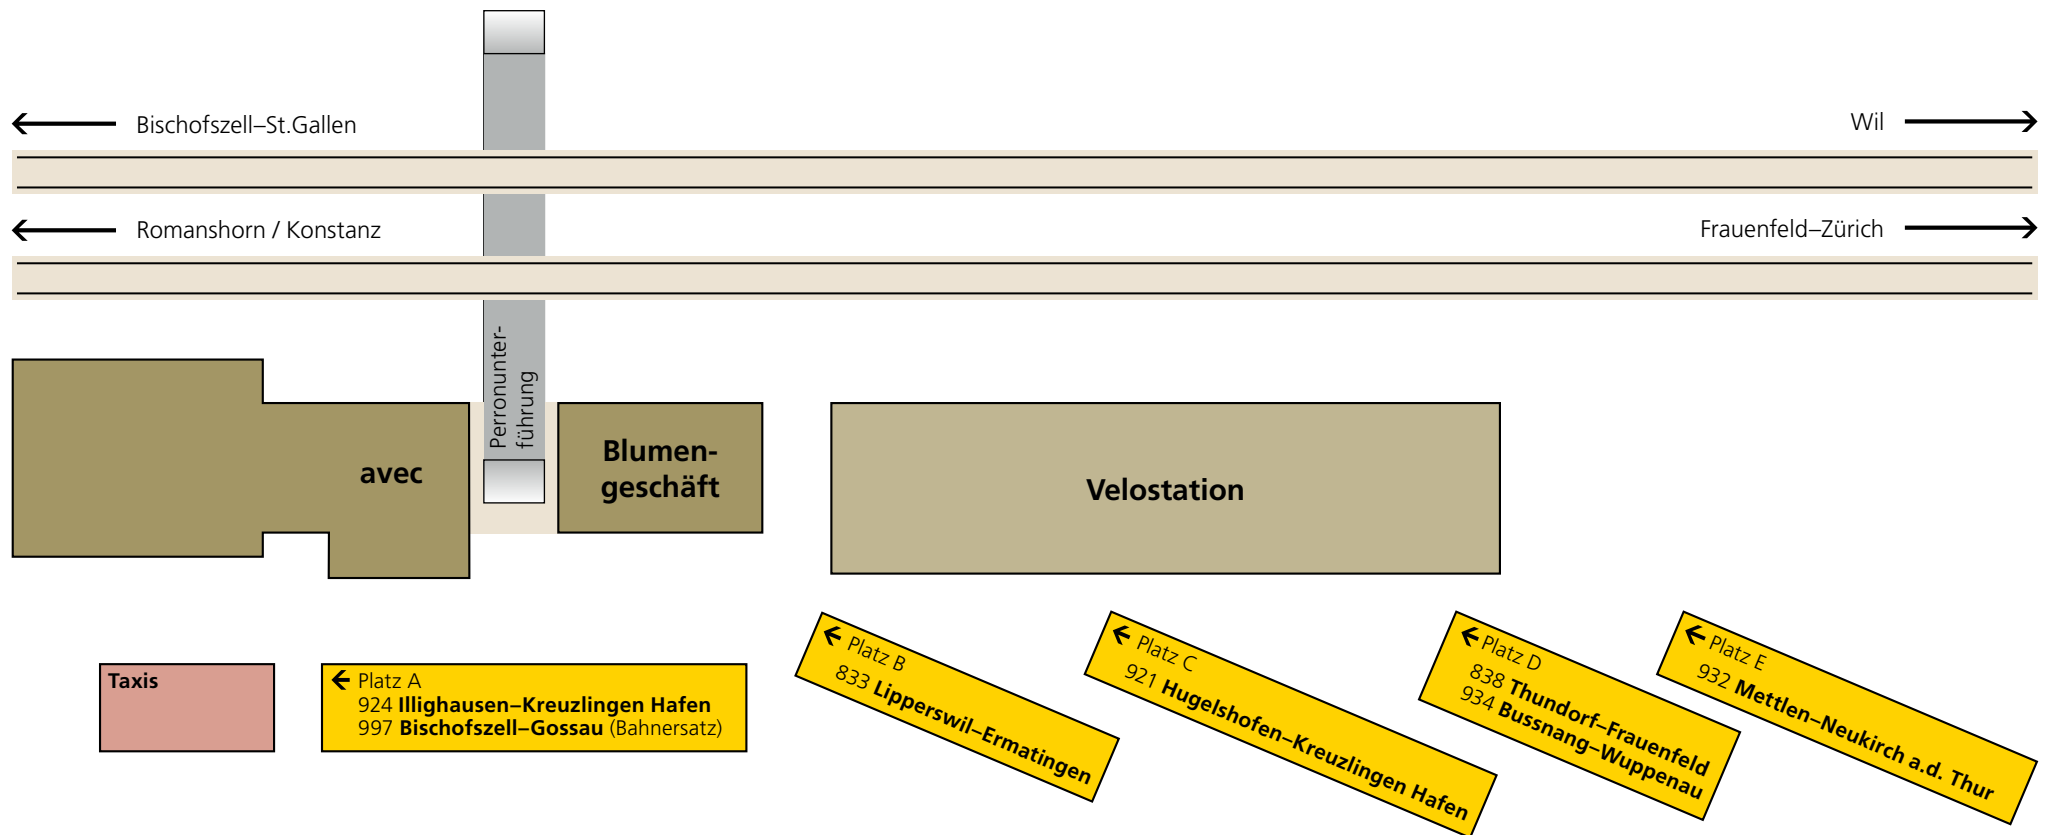

Weinfelden Bahnhof

PostAuto-Abfahrtsplätze

PostAuto
Region Ostschweiz
St. Leonhardstrasse 20
9001 St. Gallen

Telefon +41 58 386 73 44
E-Mail ostschweiz@postauto.ch
www.postauto.ch

Gültig ab 9. Dezember 2018

PostAuto

Die gelbe Klasse.