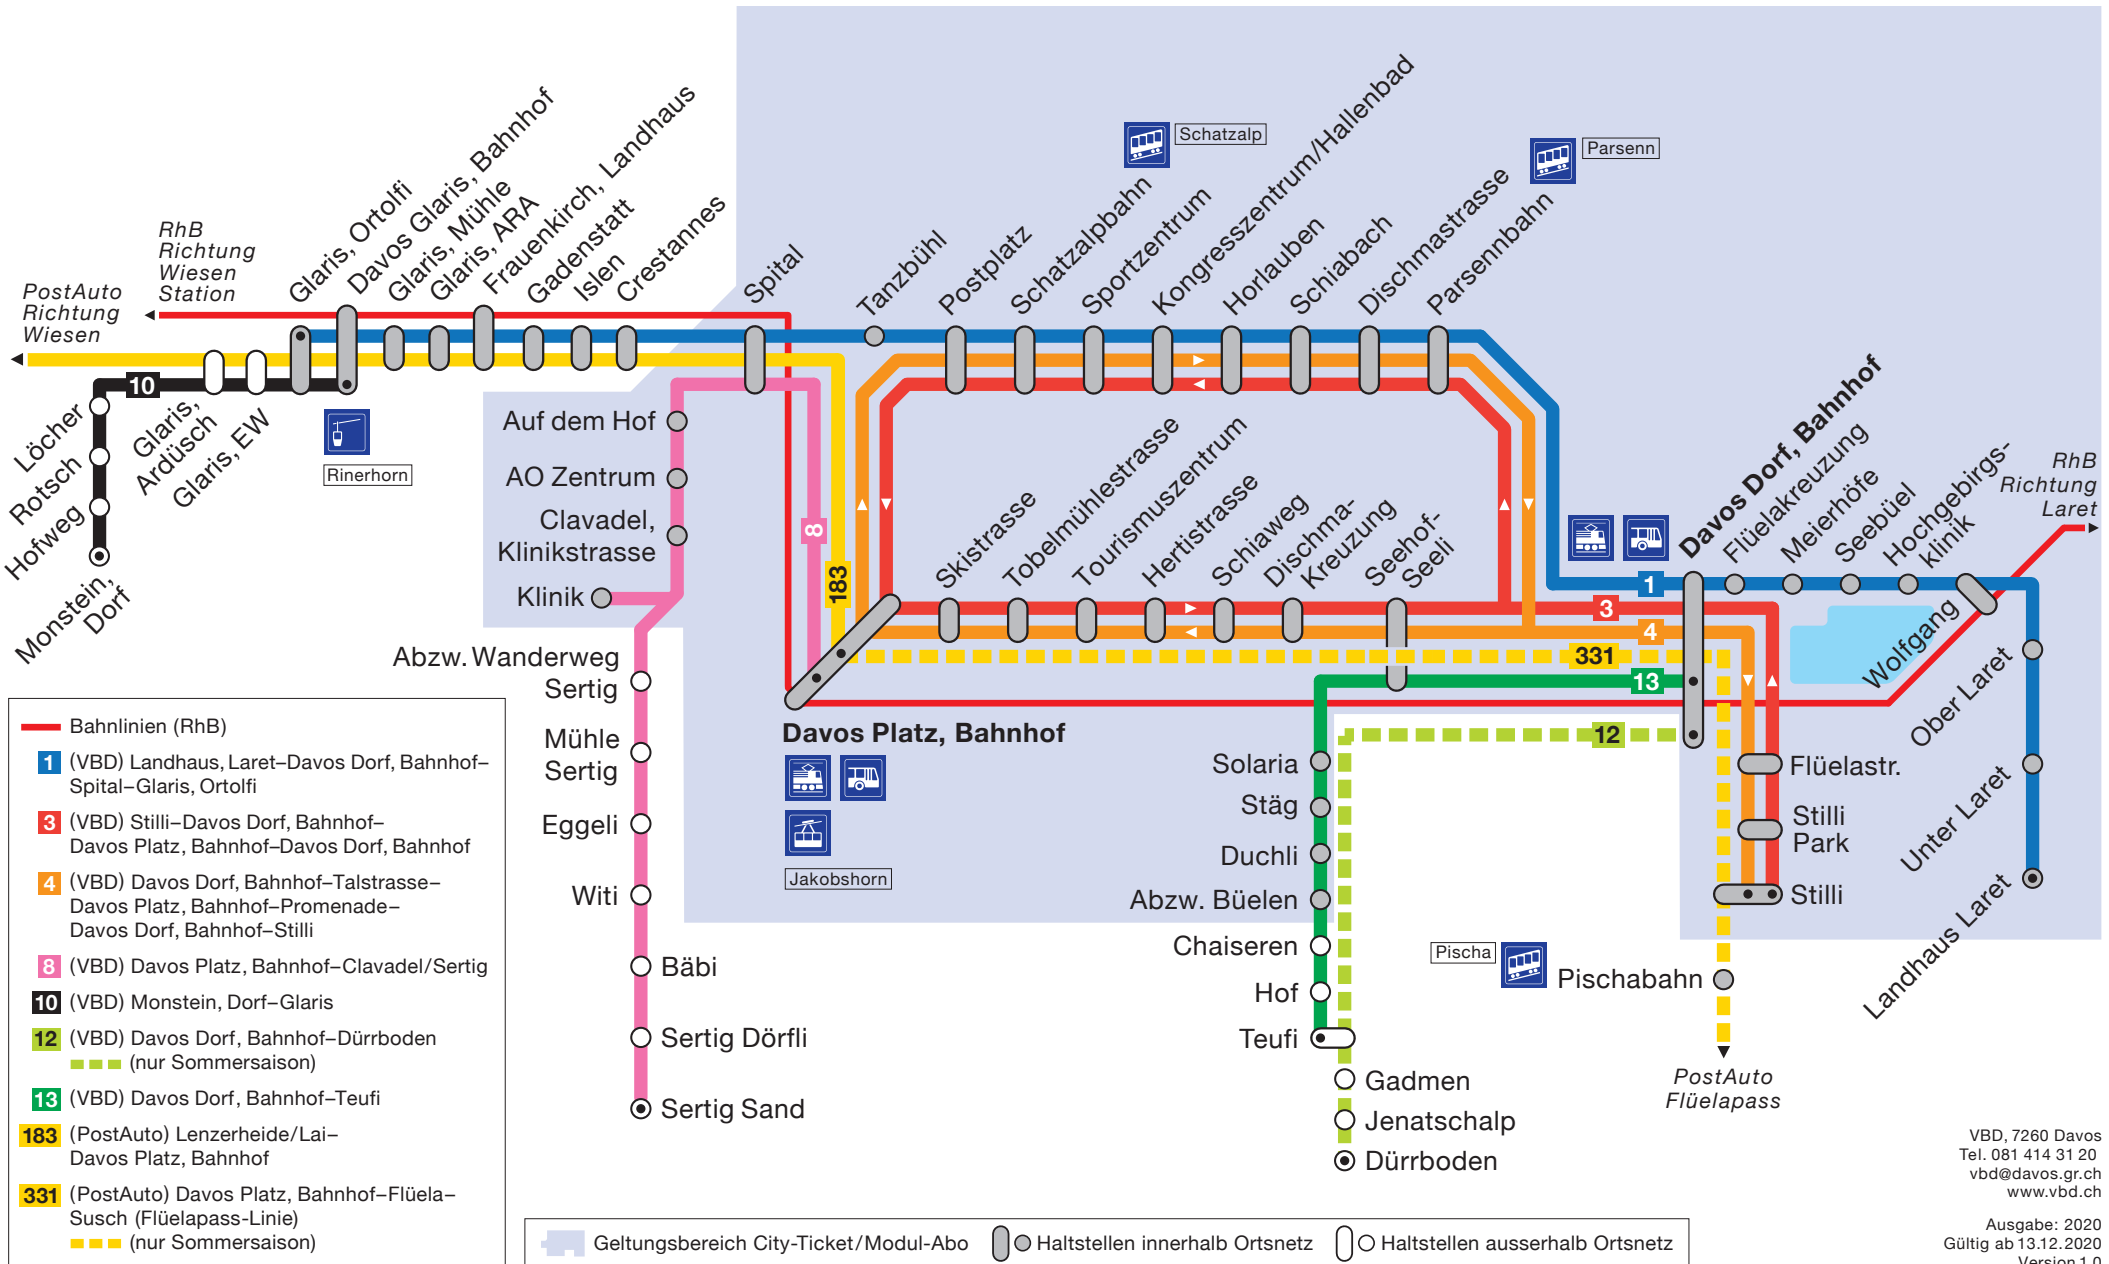

# Tarifzone Davos

## (Geltungsbereich City-Ticket / Modul-Abo)

- Bahnlinien (RhB)
- 1 (VBD) Landhaus, Laret–Davos Dorf, Bahnhof–Spital–Glaris, Ortolfi
- 3 (VBD) Stilli–Davos Dorf, Bahnhof–Davos Platz, Bahnhof–Davos Dorf, Bahnhof
- 4 (VBD) Davos Dorf, Bahnhof–Talstrasse–Davos Platz, Bahnhof–Promenade–Davos Dorf, Bahnhof–Stilli
- 8 (VBD) Davos Platz, Bahnhof–Clavadel/Sertig
- 10 (VBD) Monstein, Dorf–Glaris
- 12 (VBD) Davos Dorf, Bahnhof–Dürnboden (nur Sommersaison)
- 13 (VBD) Davos Dorf, Bahnhof–Teufi
- 183 (PostAuto) Lenzerheide/Lai–Davos Platz, Bahnhof
- 331 (PostAuto) Davos Platz, Bahnhof–Flüela–Susch (Flüelapass-Linie) (nur Sommersaison)

  Geltungsbereich City-Ticket/Modul-Abo  
  Haltstellen innerhalb Ortsnetz  
  Haltstellen ausserhalb Ortsnetz

VBD, 7260 Davos  
 Tel. 081 414 31 20  
 vbd@davos.gr.ch  
 www.vbd.ch

Ausgabe: 2020  
 Gültig ab 13.12.2020  
 Version 1.0