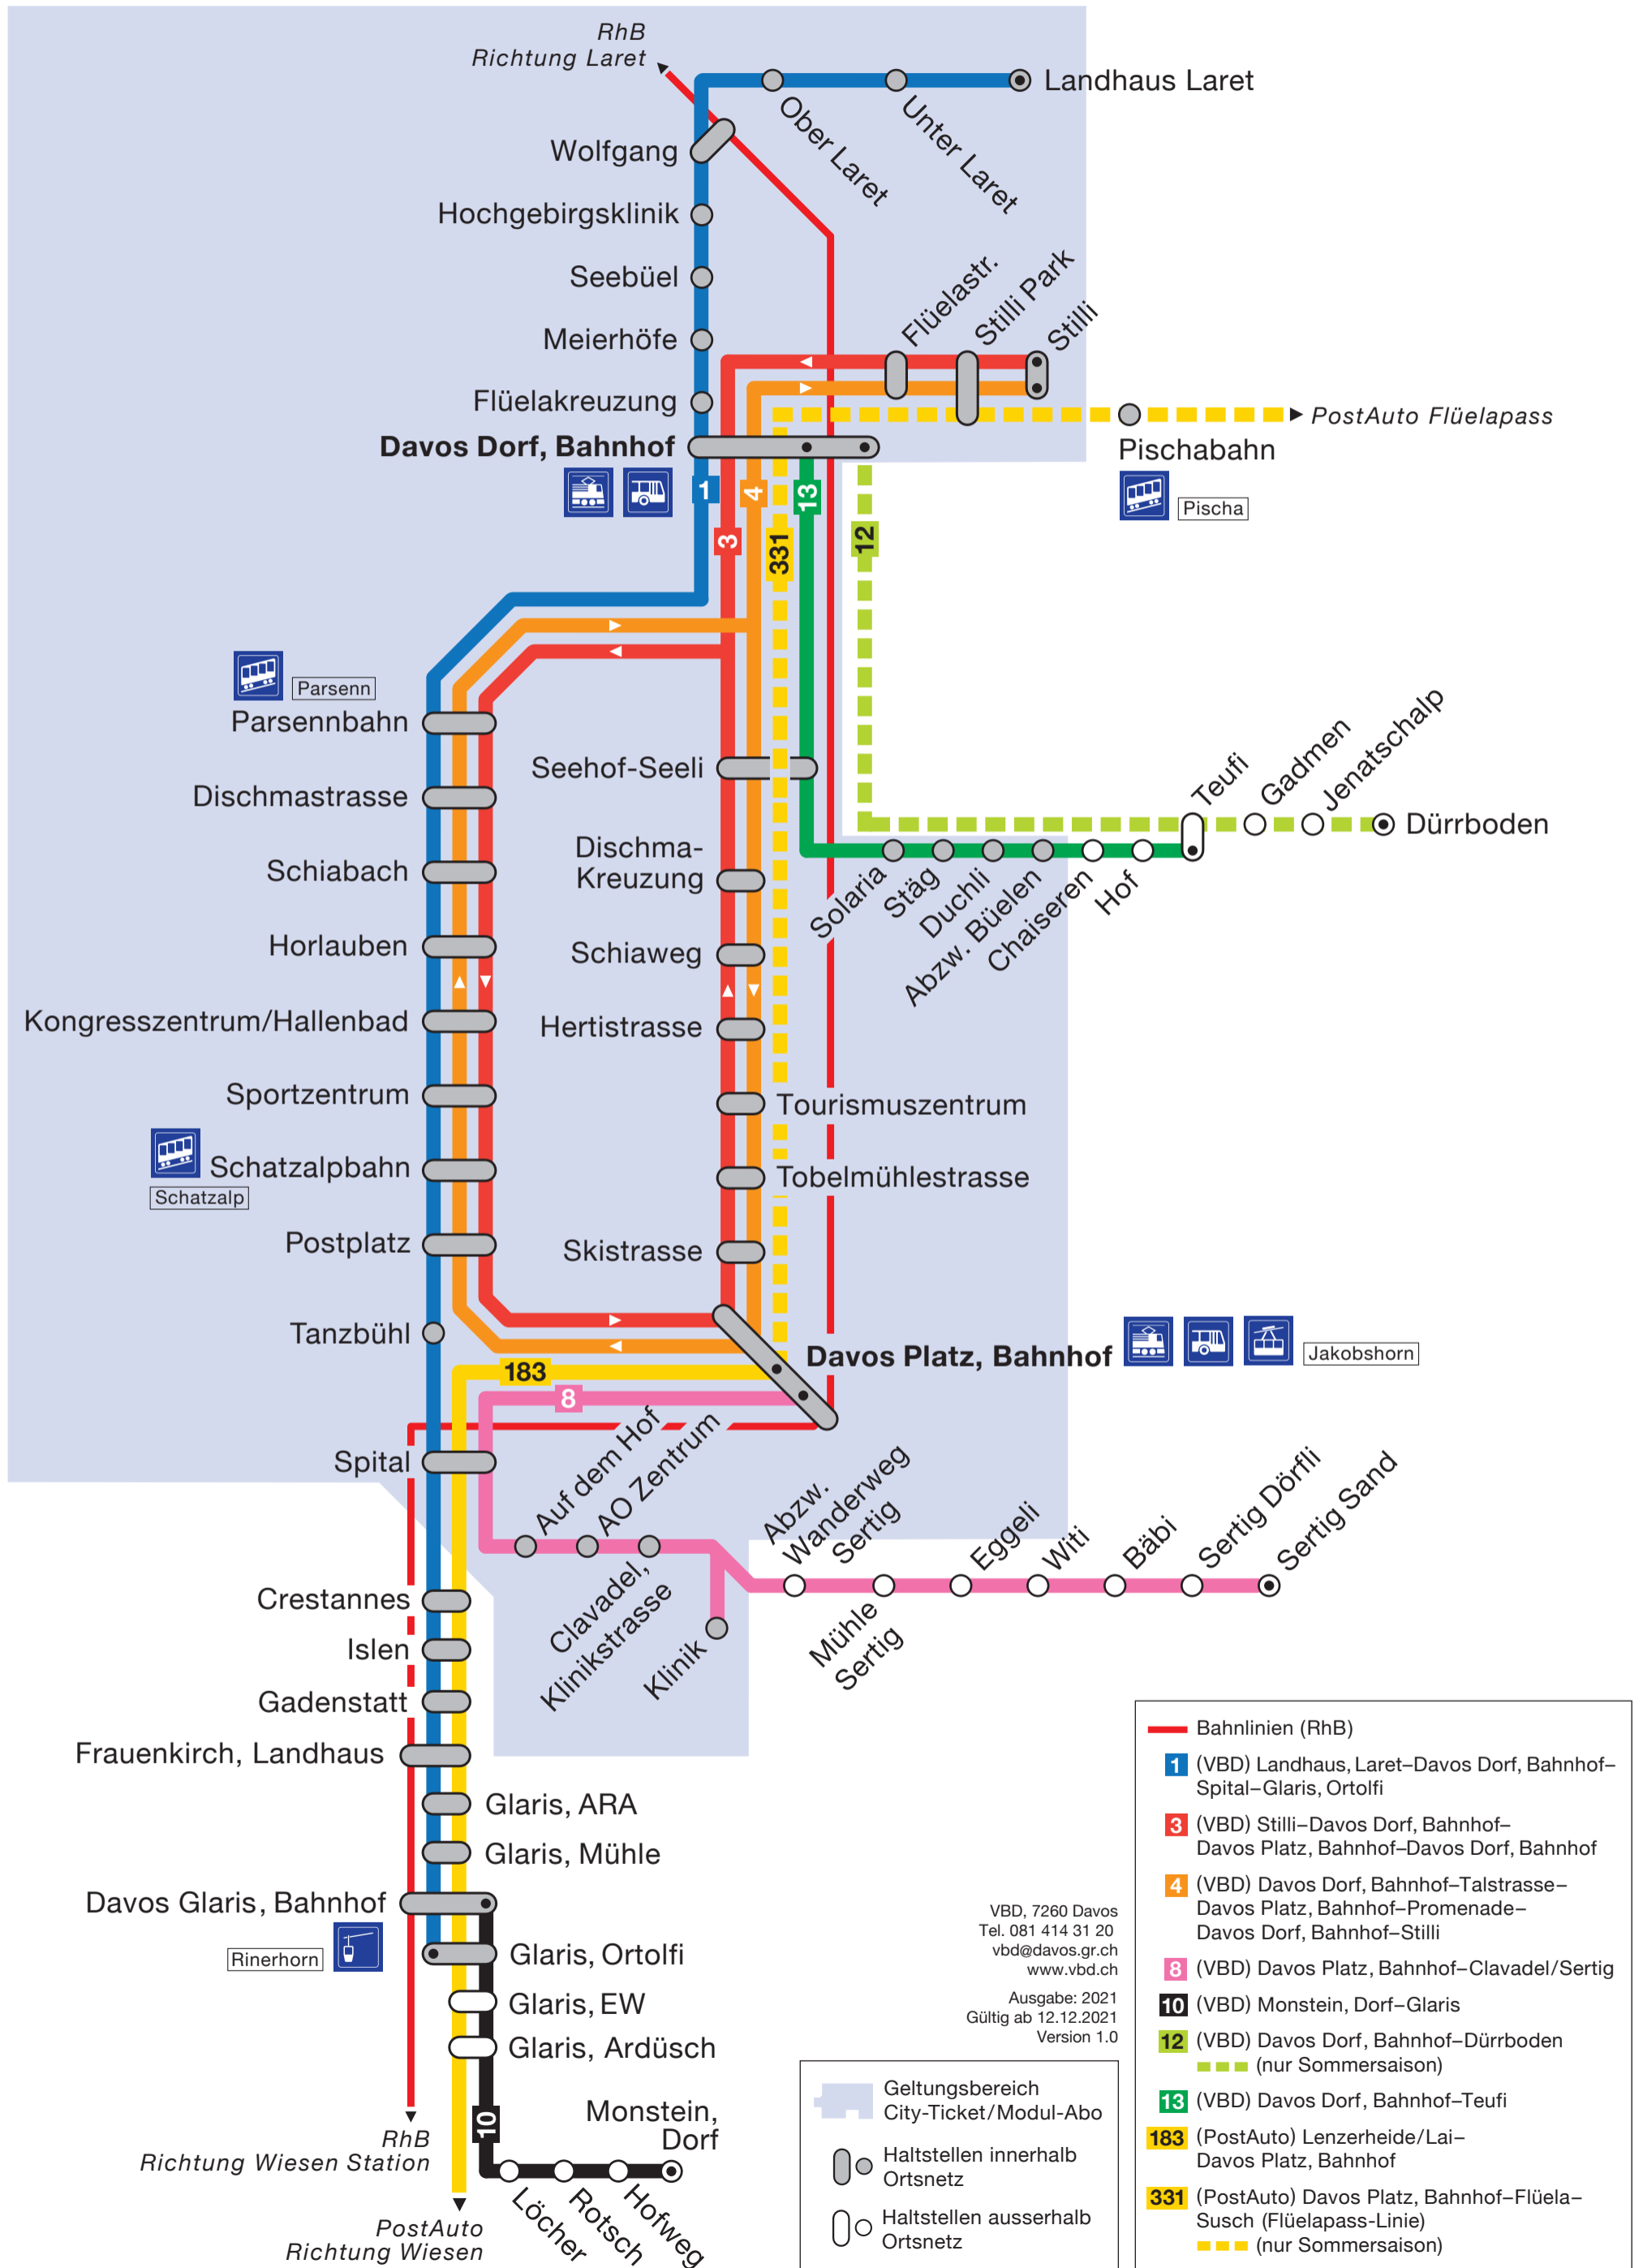

Tarifzone Davos

(Geltungsbereich City-Ticket / Modul-Abo)

- Bahnlinien (RhB)
- 1** (VBD) Landhaus, Laret–Davos Dorf, Bahnhof–Spital–Glaris, Ortolfi
- 3** (VBD) Stilli–Davos Dorf, Bahnhof–Davos Platz, Bahnhof–Davos Dorf, Bahnhof
- 4** (VBD) Davos Dorf, Bahnhof–Talstrasse–Davos Platz, Bahnhof–Promenade–Davos Dorf, Bahnhof–Stilli
- 8** (VBD) Davos Platz, Bahnhof–Clavadel/Sertig
- 10** (VBD) Monstein, Dorf–Glaris
- 12** (VBD) Davos Dorf, Bahnhof–Dürrboden (nur Sommersaison)
- 13** (VBD) Davos Dorf, Bahnhof–Teufi
- 183** (PostAuto) Lenzerheide/Lai–Davos Platz, Bahnhof
- 331** (PostAuto) Davos Platz, Bahnhof–Flüela–Susch (Flüelapass-Linie) (nur Sommersaison)

VBD, 7260 Davos
 Tel. 081 414 31 20
 vbd@davos.gr.ch
 www.vbd.ch
 Ausgabe: 2021
 Gültig ab 12.12.2021
 Version 1.0

- Geltungsbereich City-Ticket/Modul-Abo
- Haltestellen innerhalb Ortsnetz
- Haltestellen ausserhalb Ortsnetz