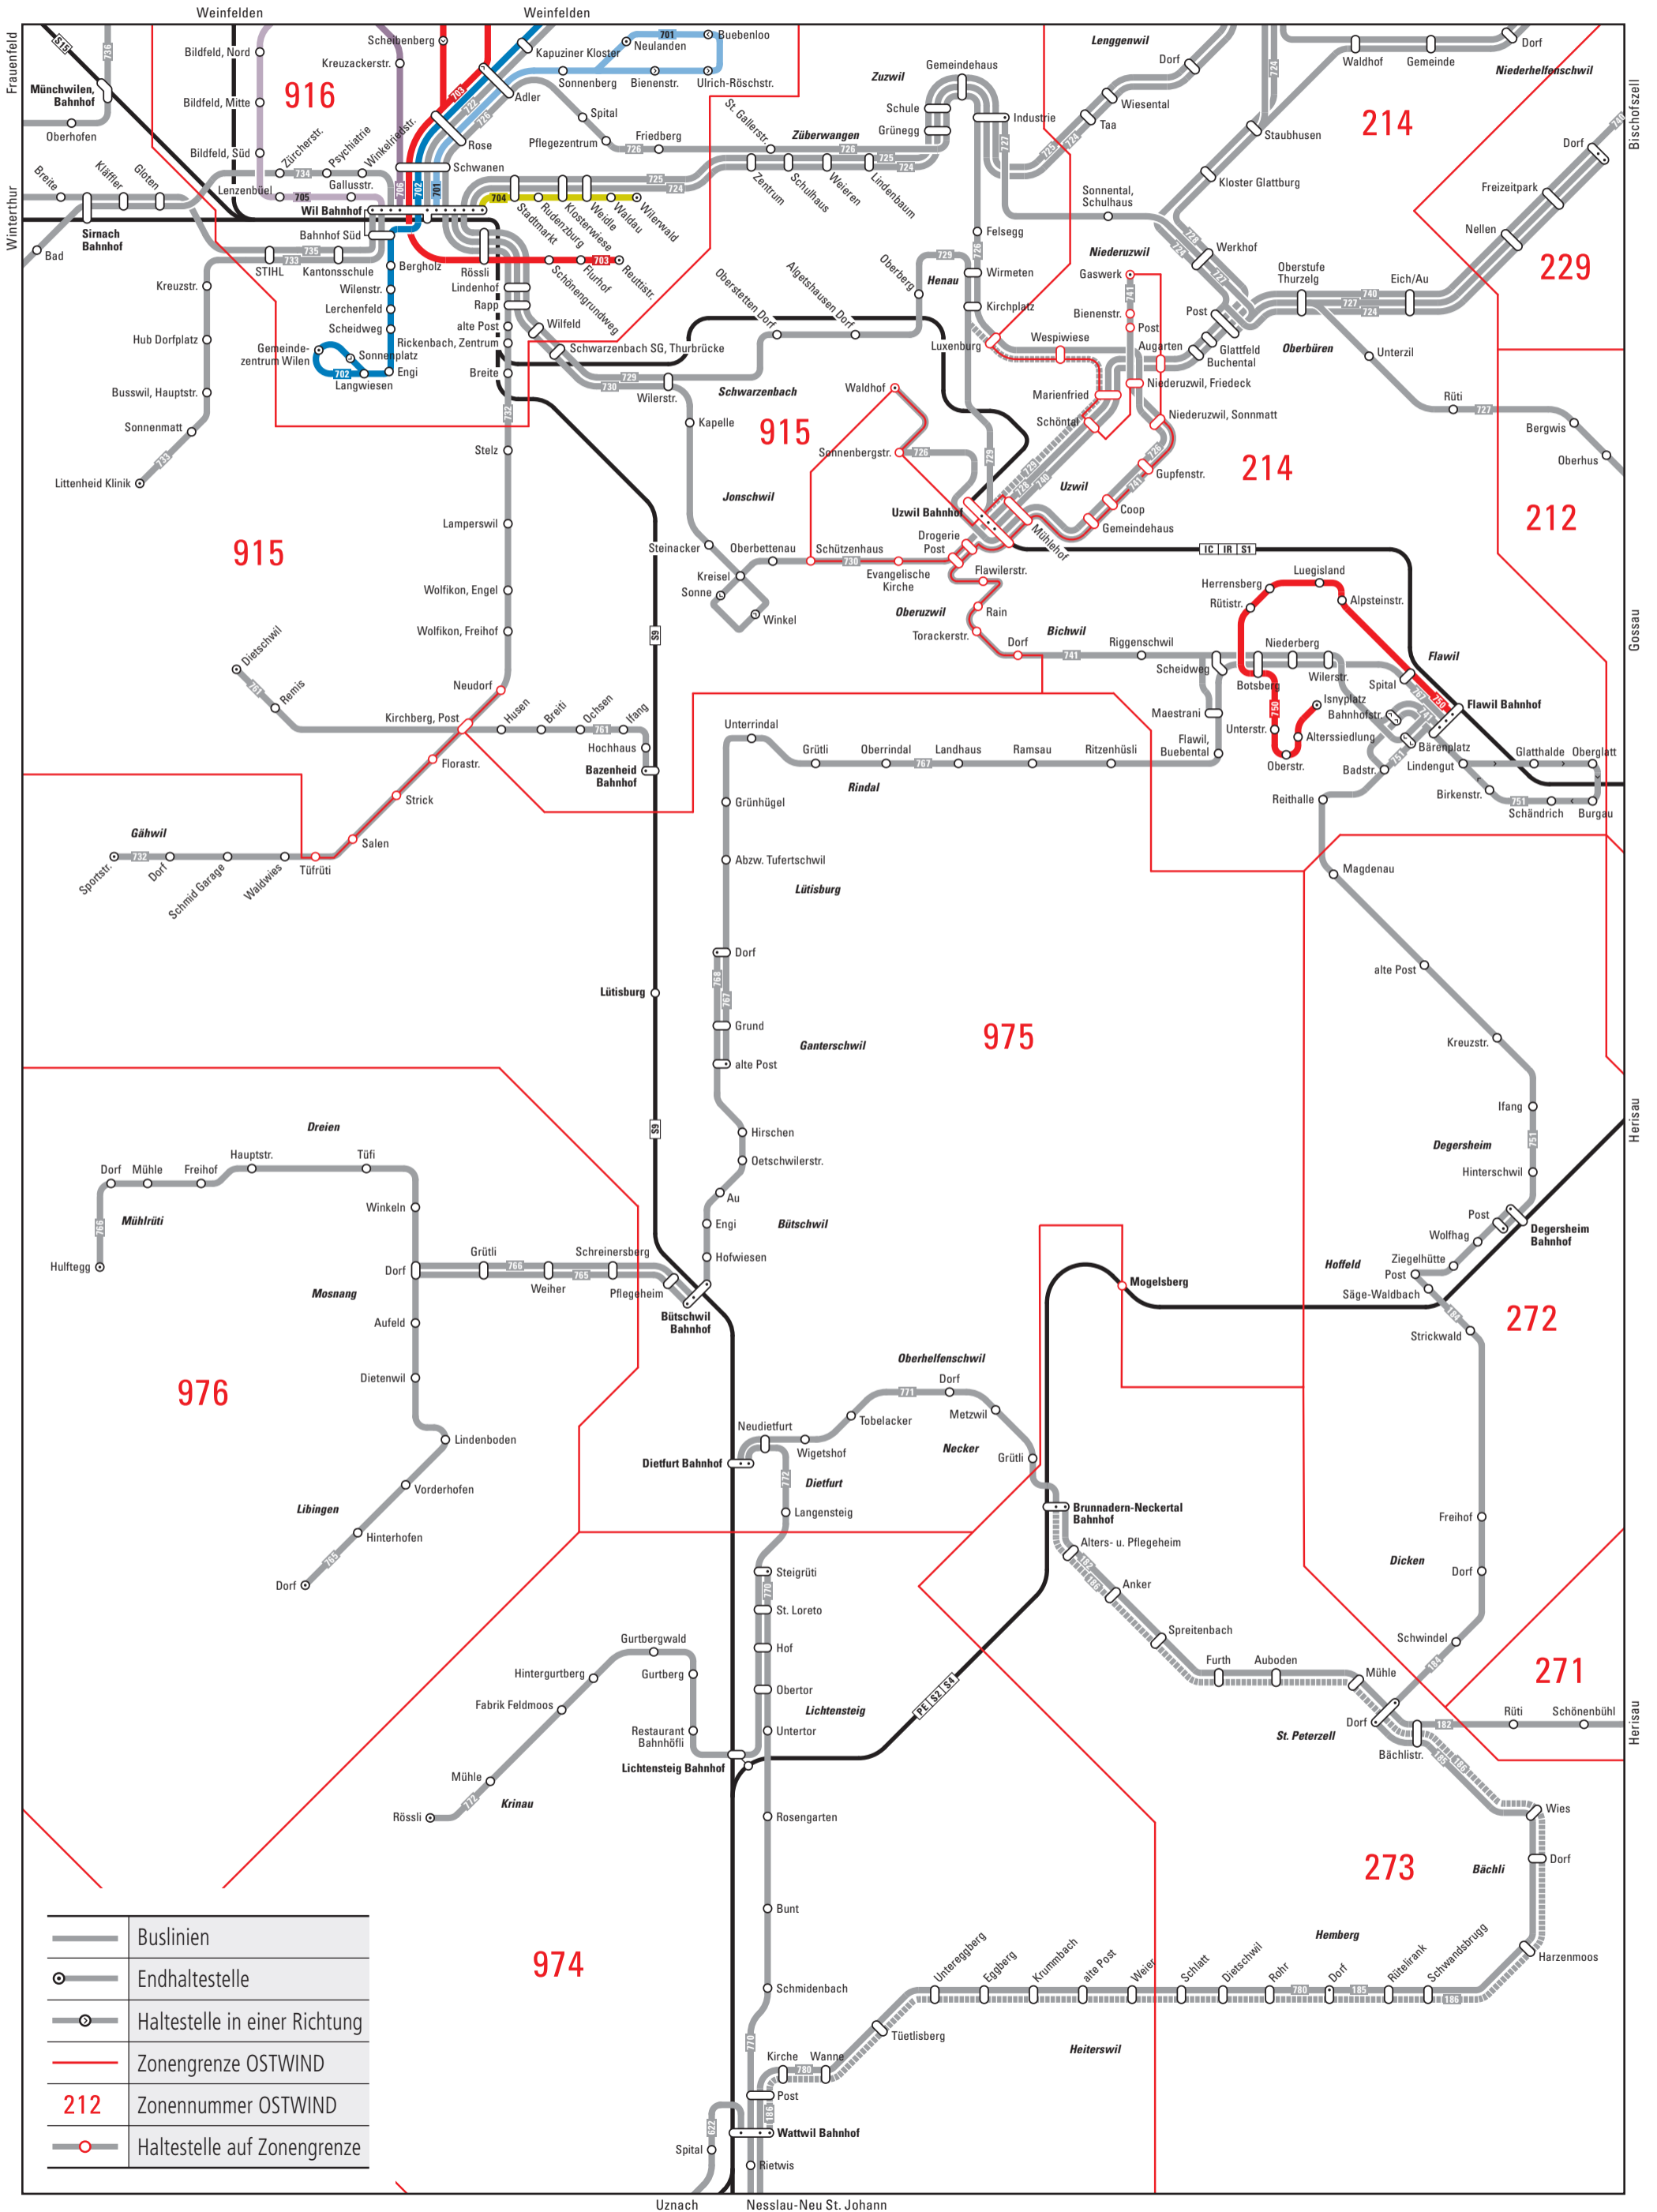

Flawil/Bütschwil/Lichtensteig

975 Gültig ab 15. Dezember 2019

	Buslinien
	Endhaltestelle
	Haltestelle in einer Richtung
	Zonengrenze OSTWIND
	Zonennummer OSTWIND
	Haltestelle auf Zonengrenze