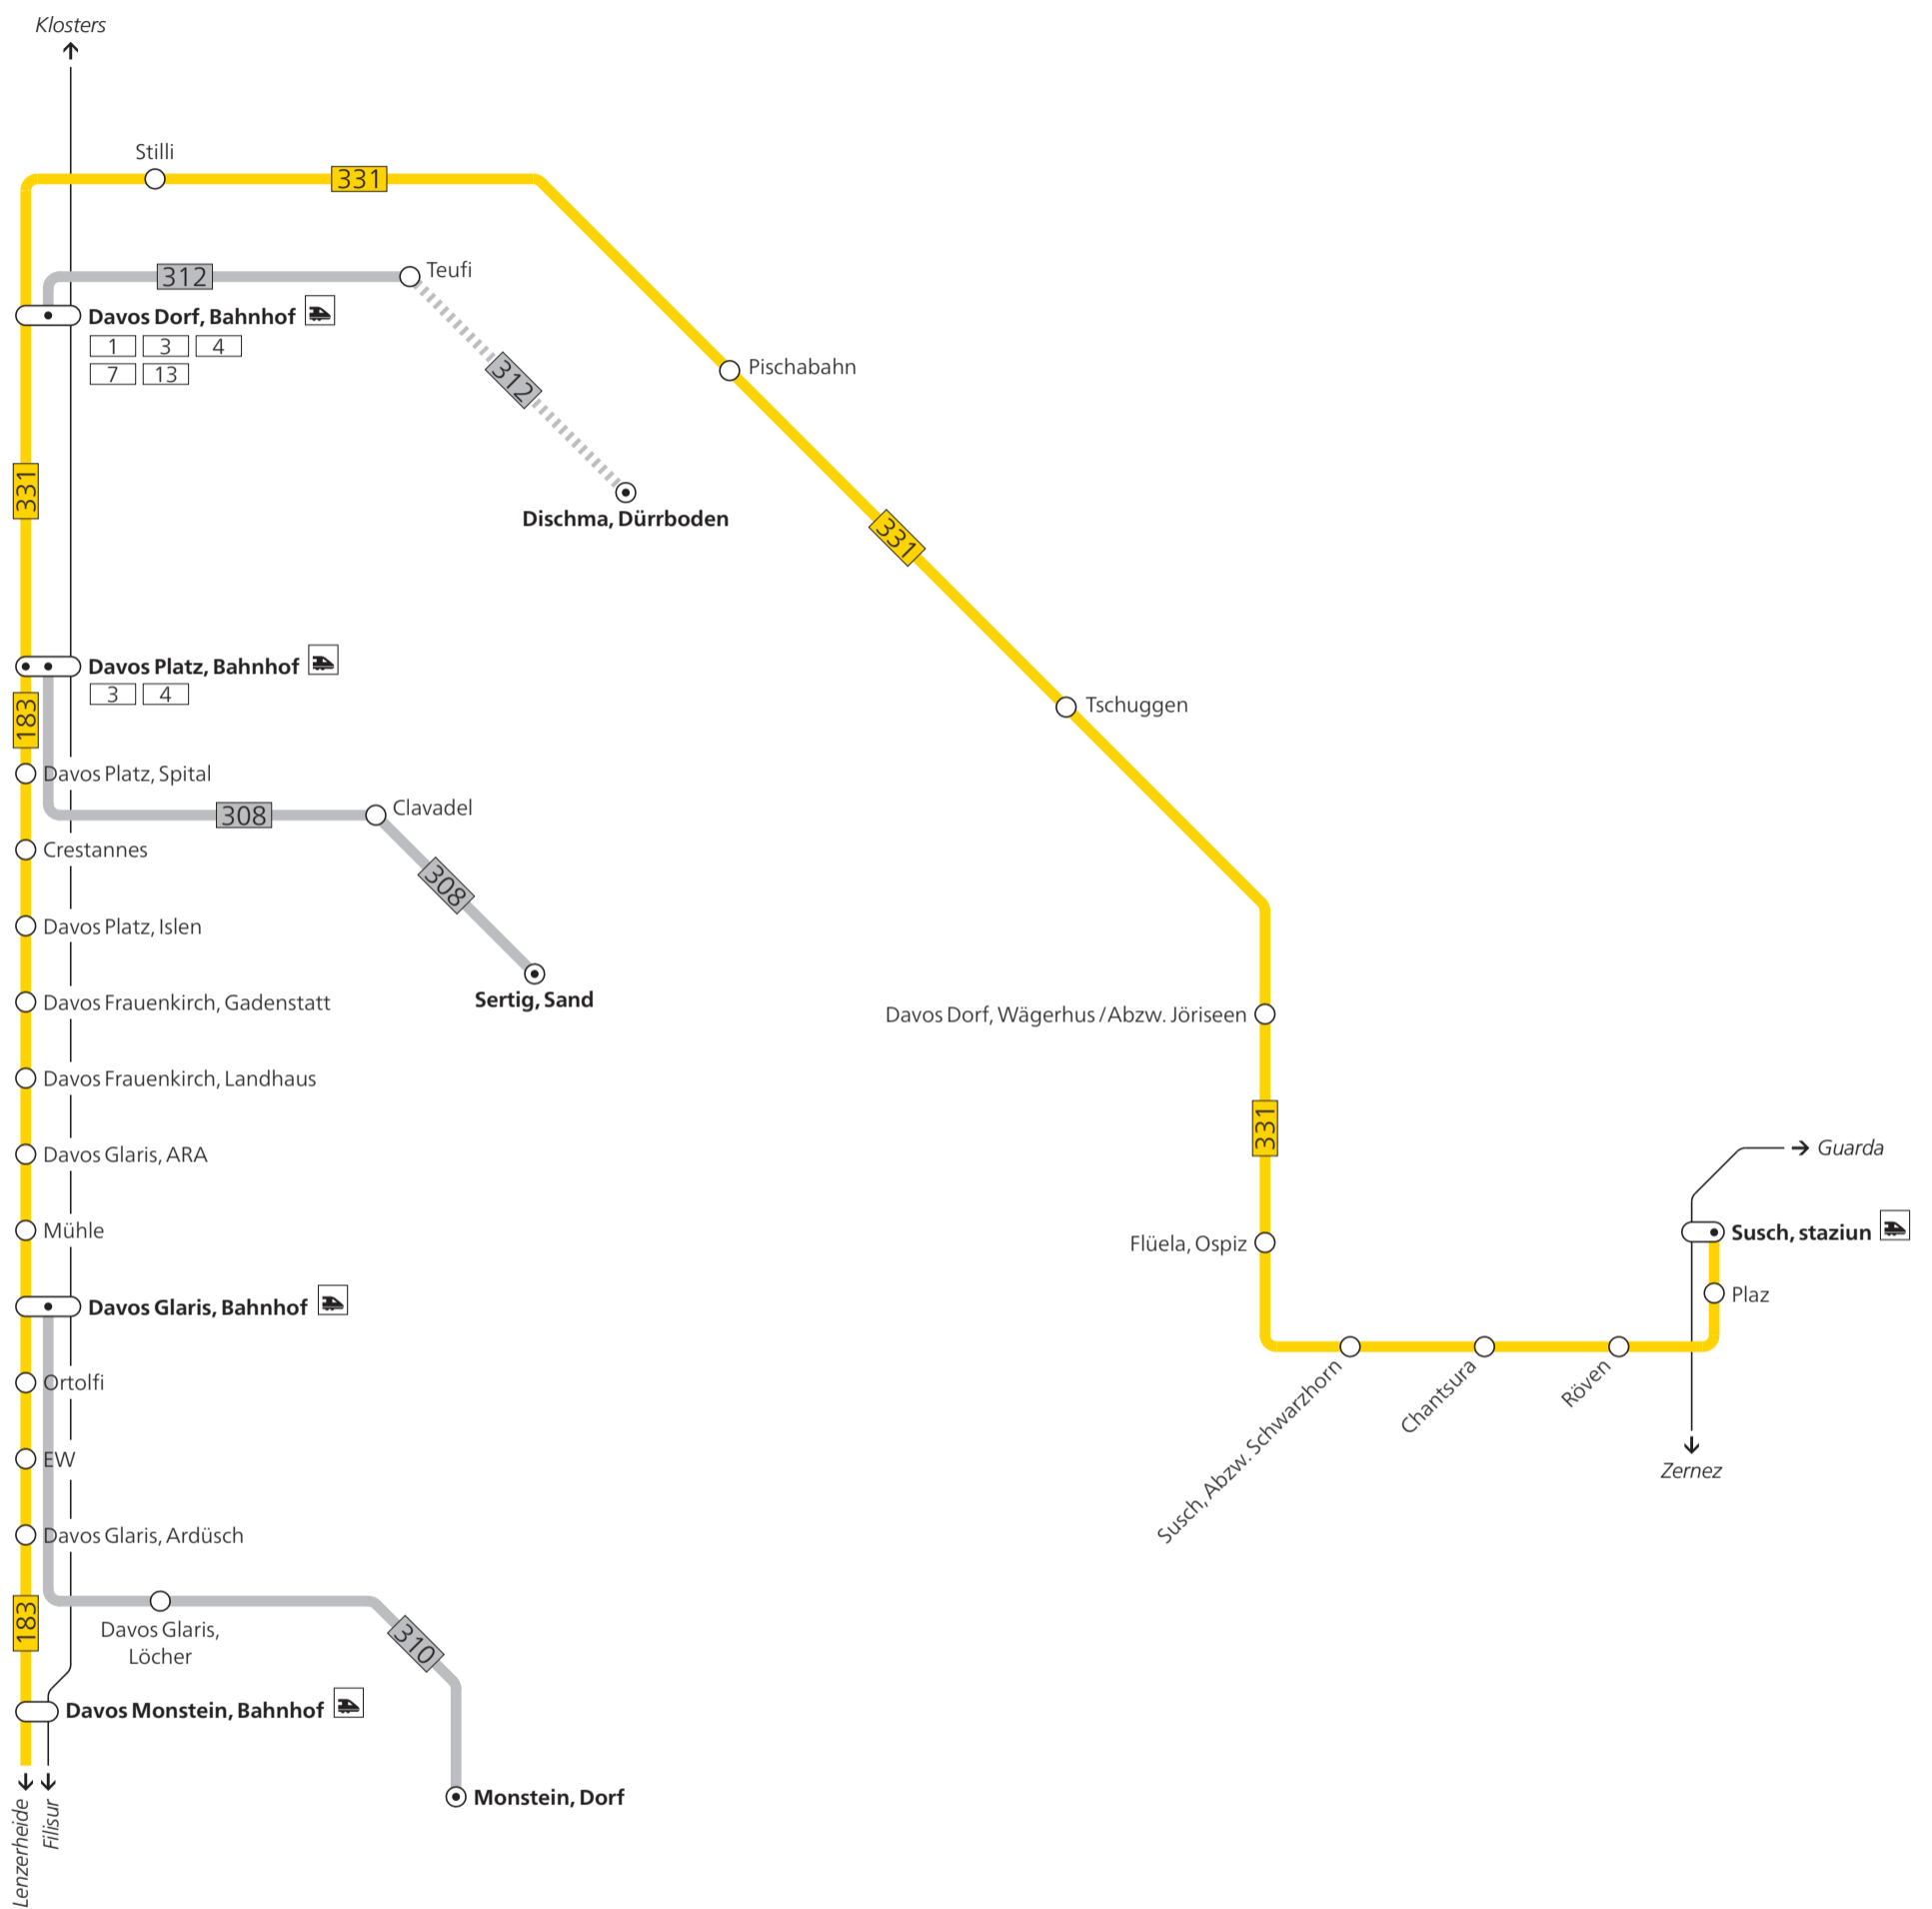

Linie 331 Flüela

- 304 PostAuto
- Saisonale Linie
- Linien VBD
- Bahnlinie
- Endhaltestelle
- Halt nur in angegebener Richtung
- 456 Anschluss auf PostAuto-Linien
- 2 Anschluss auf andere Linien