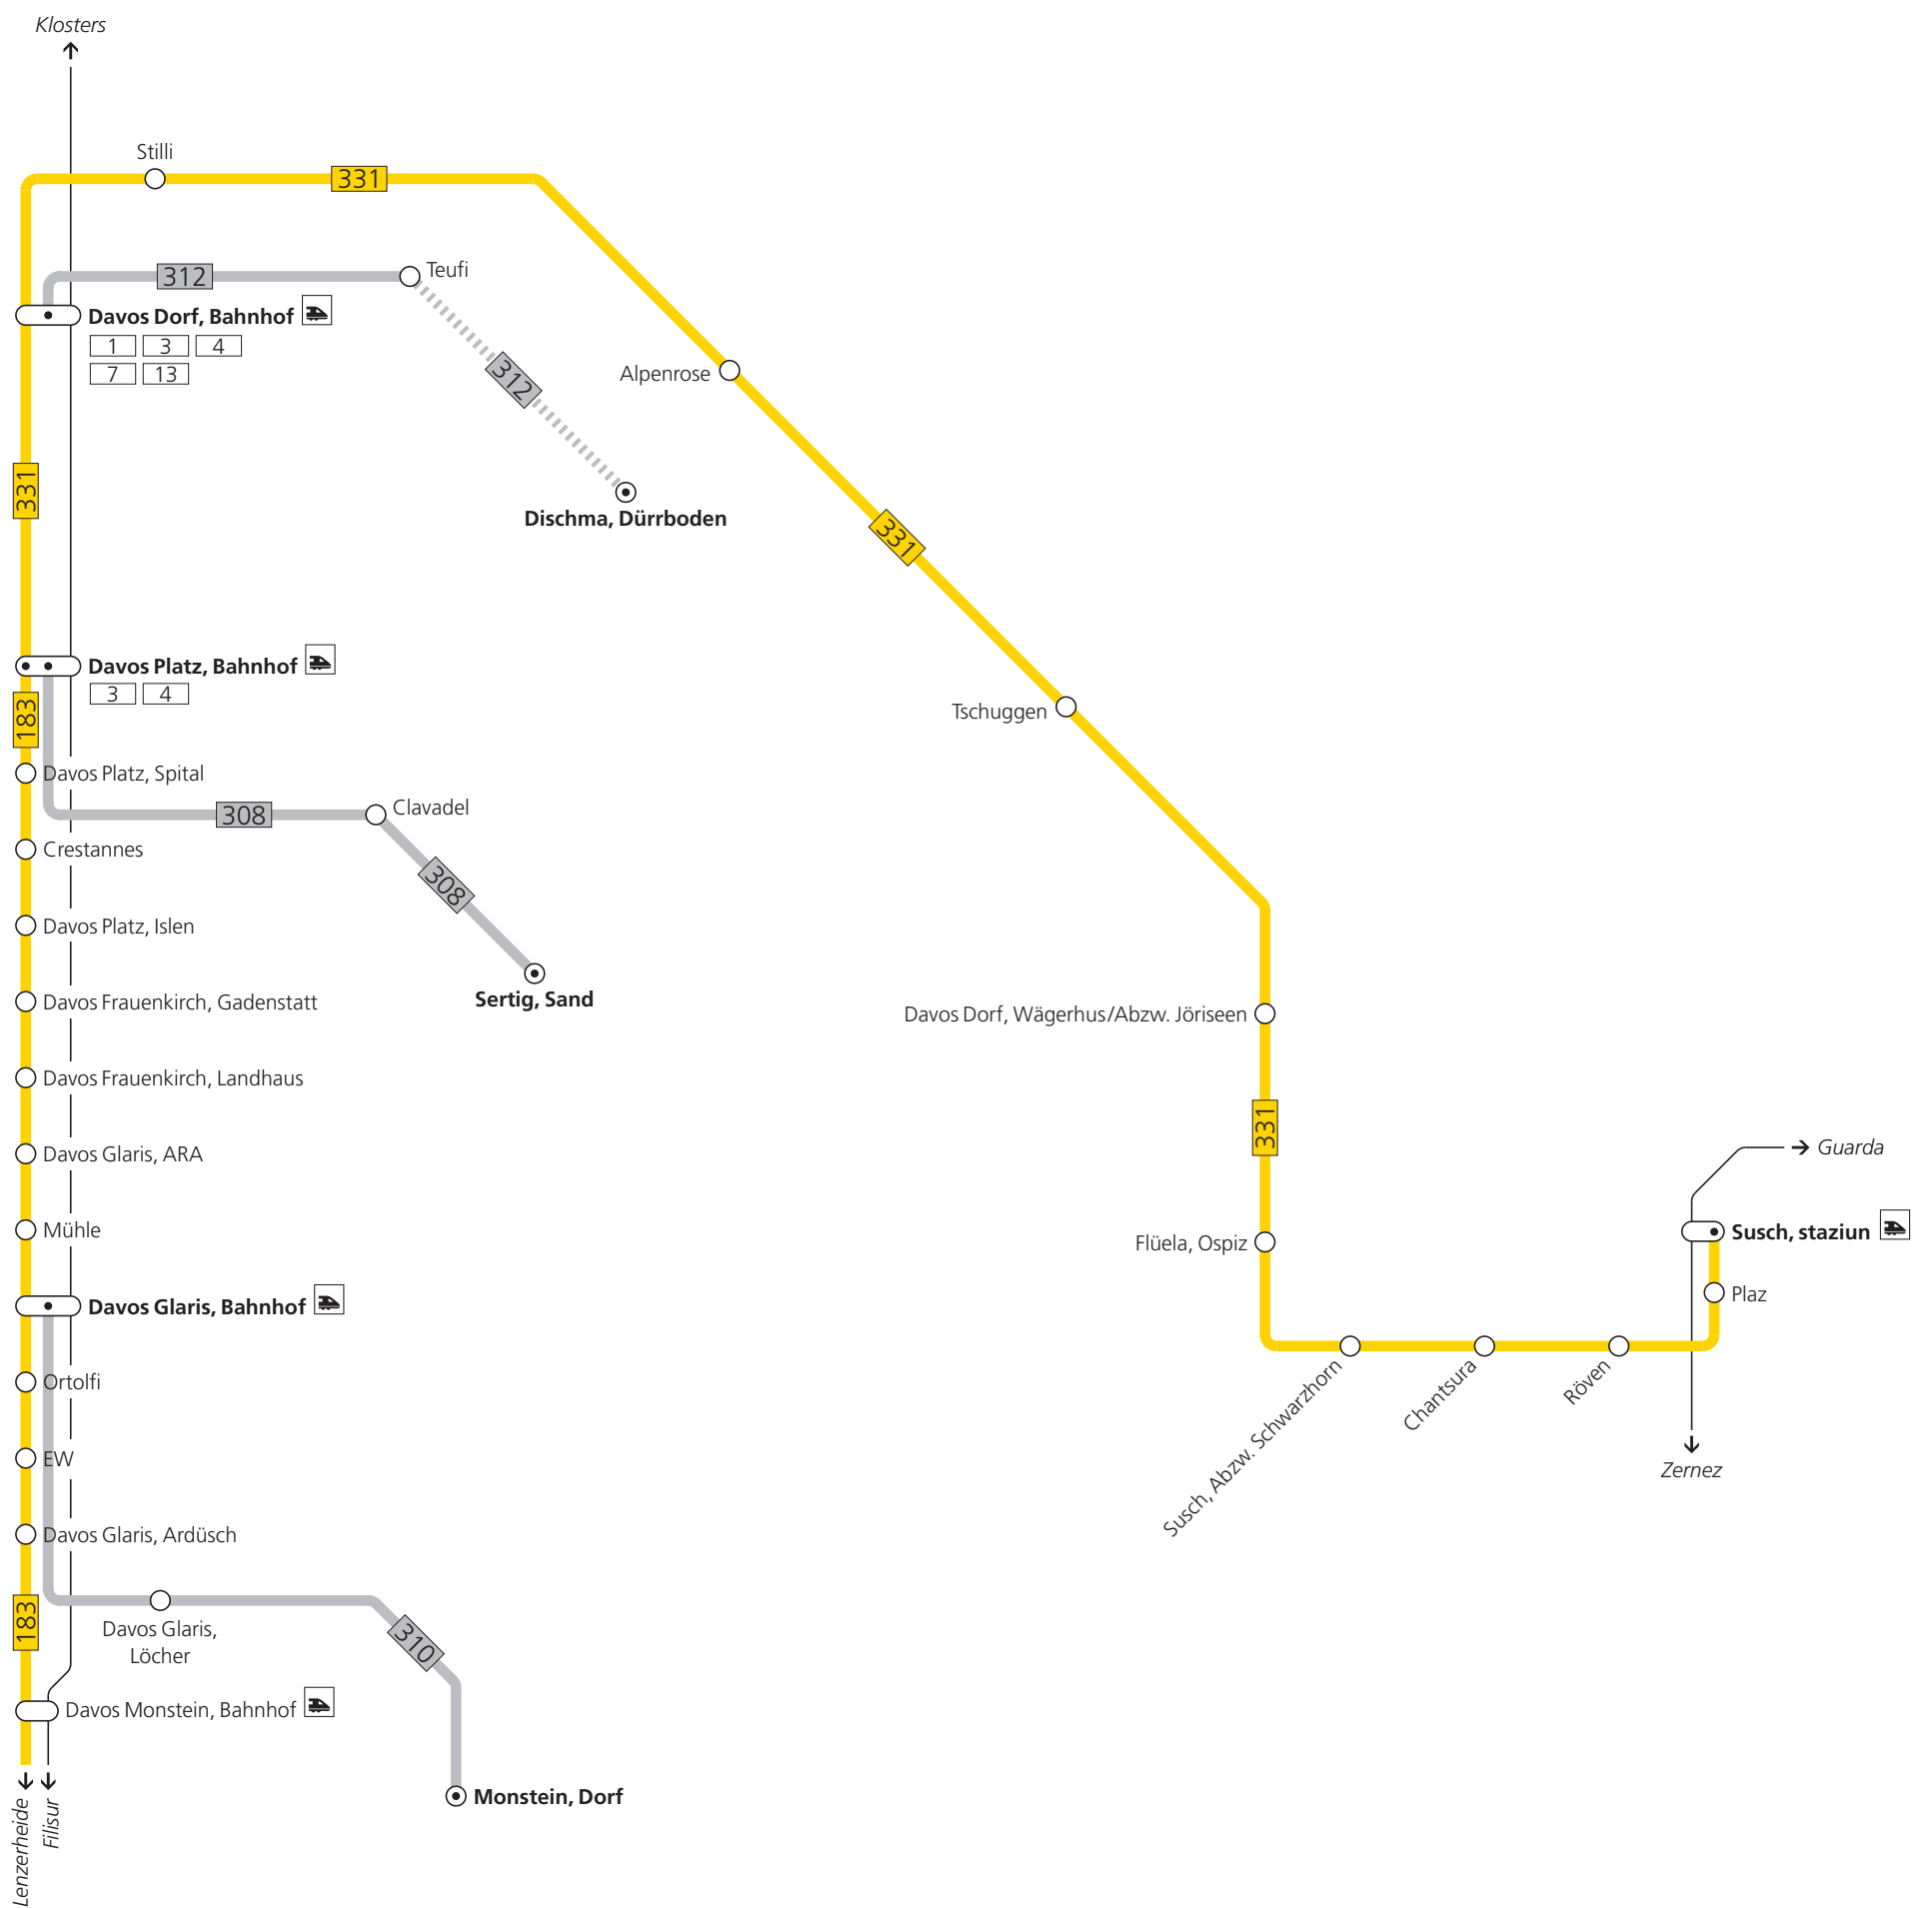

Linie 331 Flüela

-  PostAuto
-  Saisonale Linie
-  Linien VBD
-  Bahnlinie
-  Endhaltestelle
-  Halt nur in angegebener Richtung
-  Anschluss auf PostAuto-Linien
-  Anschluss auf andere Linien