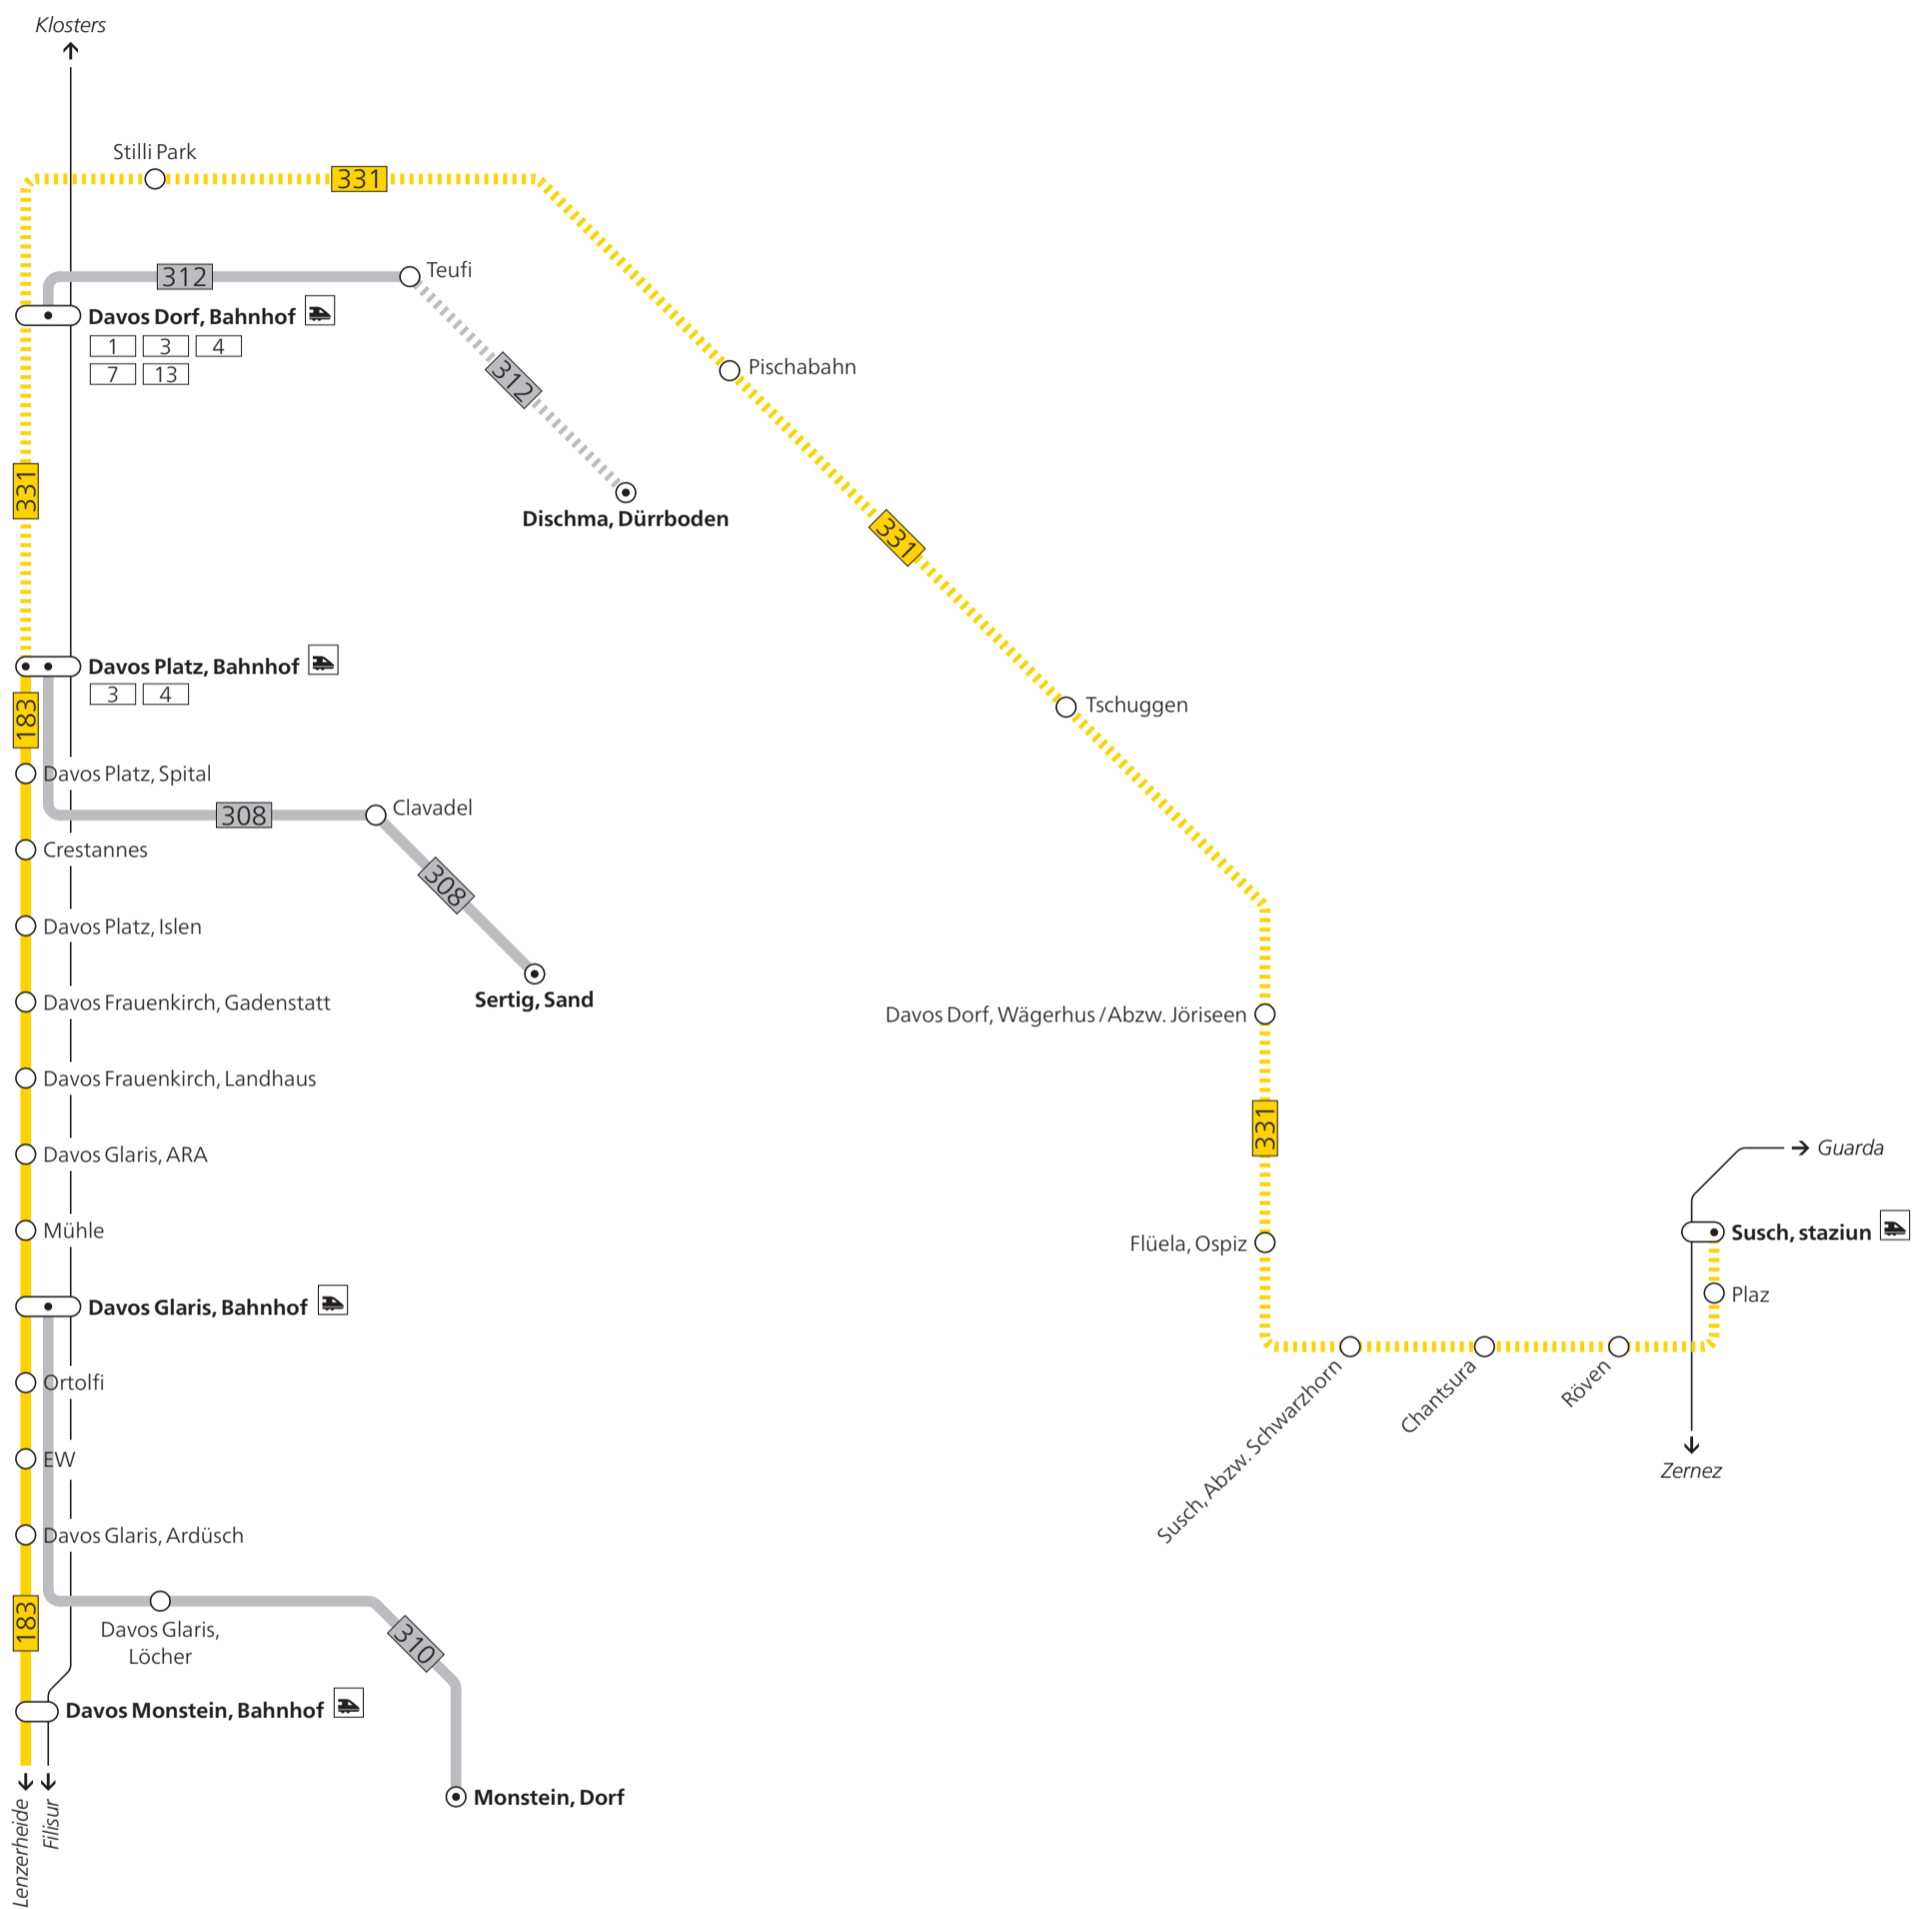

Linie 331

Flüela

- PostAuto
- Saisonale Linie
- Linien VBD
- Bahnlinie
- Endhaltestelle
- Halt nur in angegebener Richtung
- Anschluss auf PostAuto-Linien
- Anschluss auf andere Linien