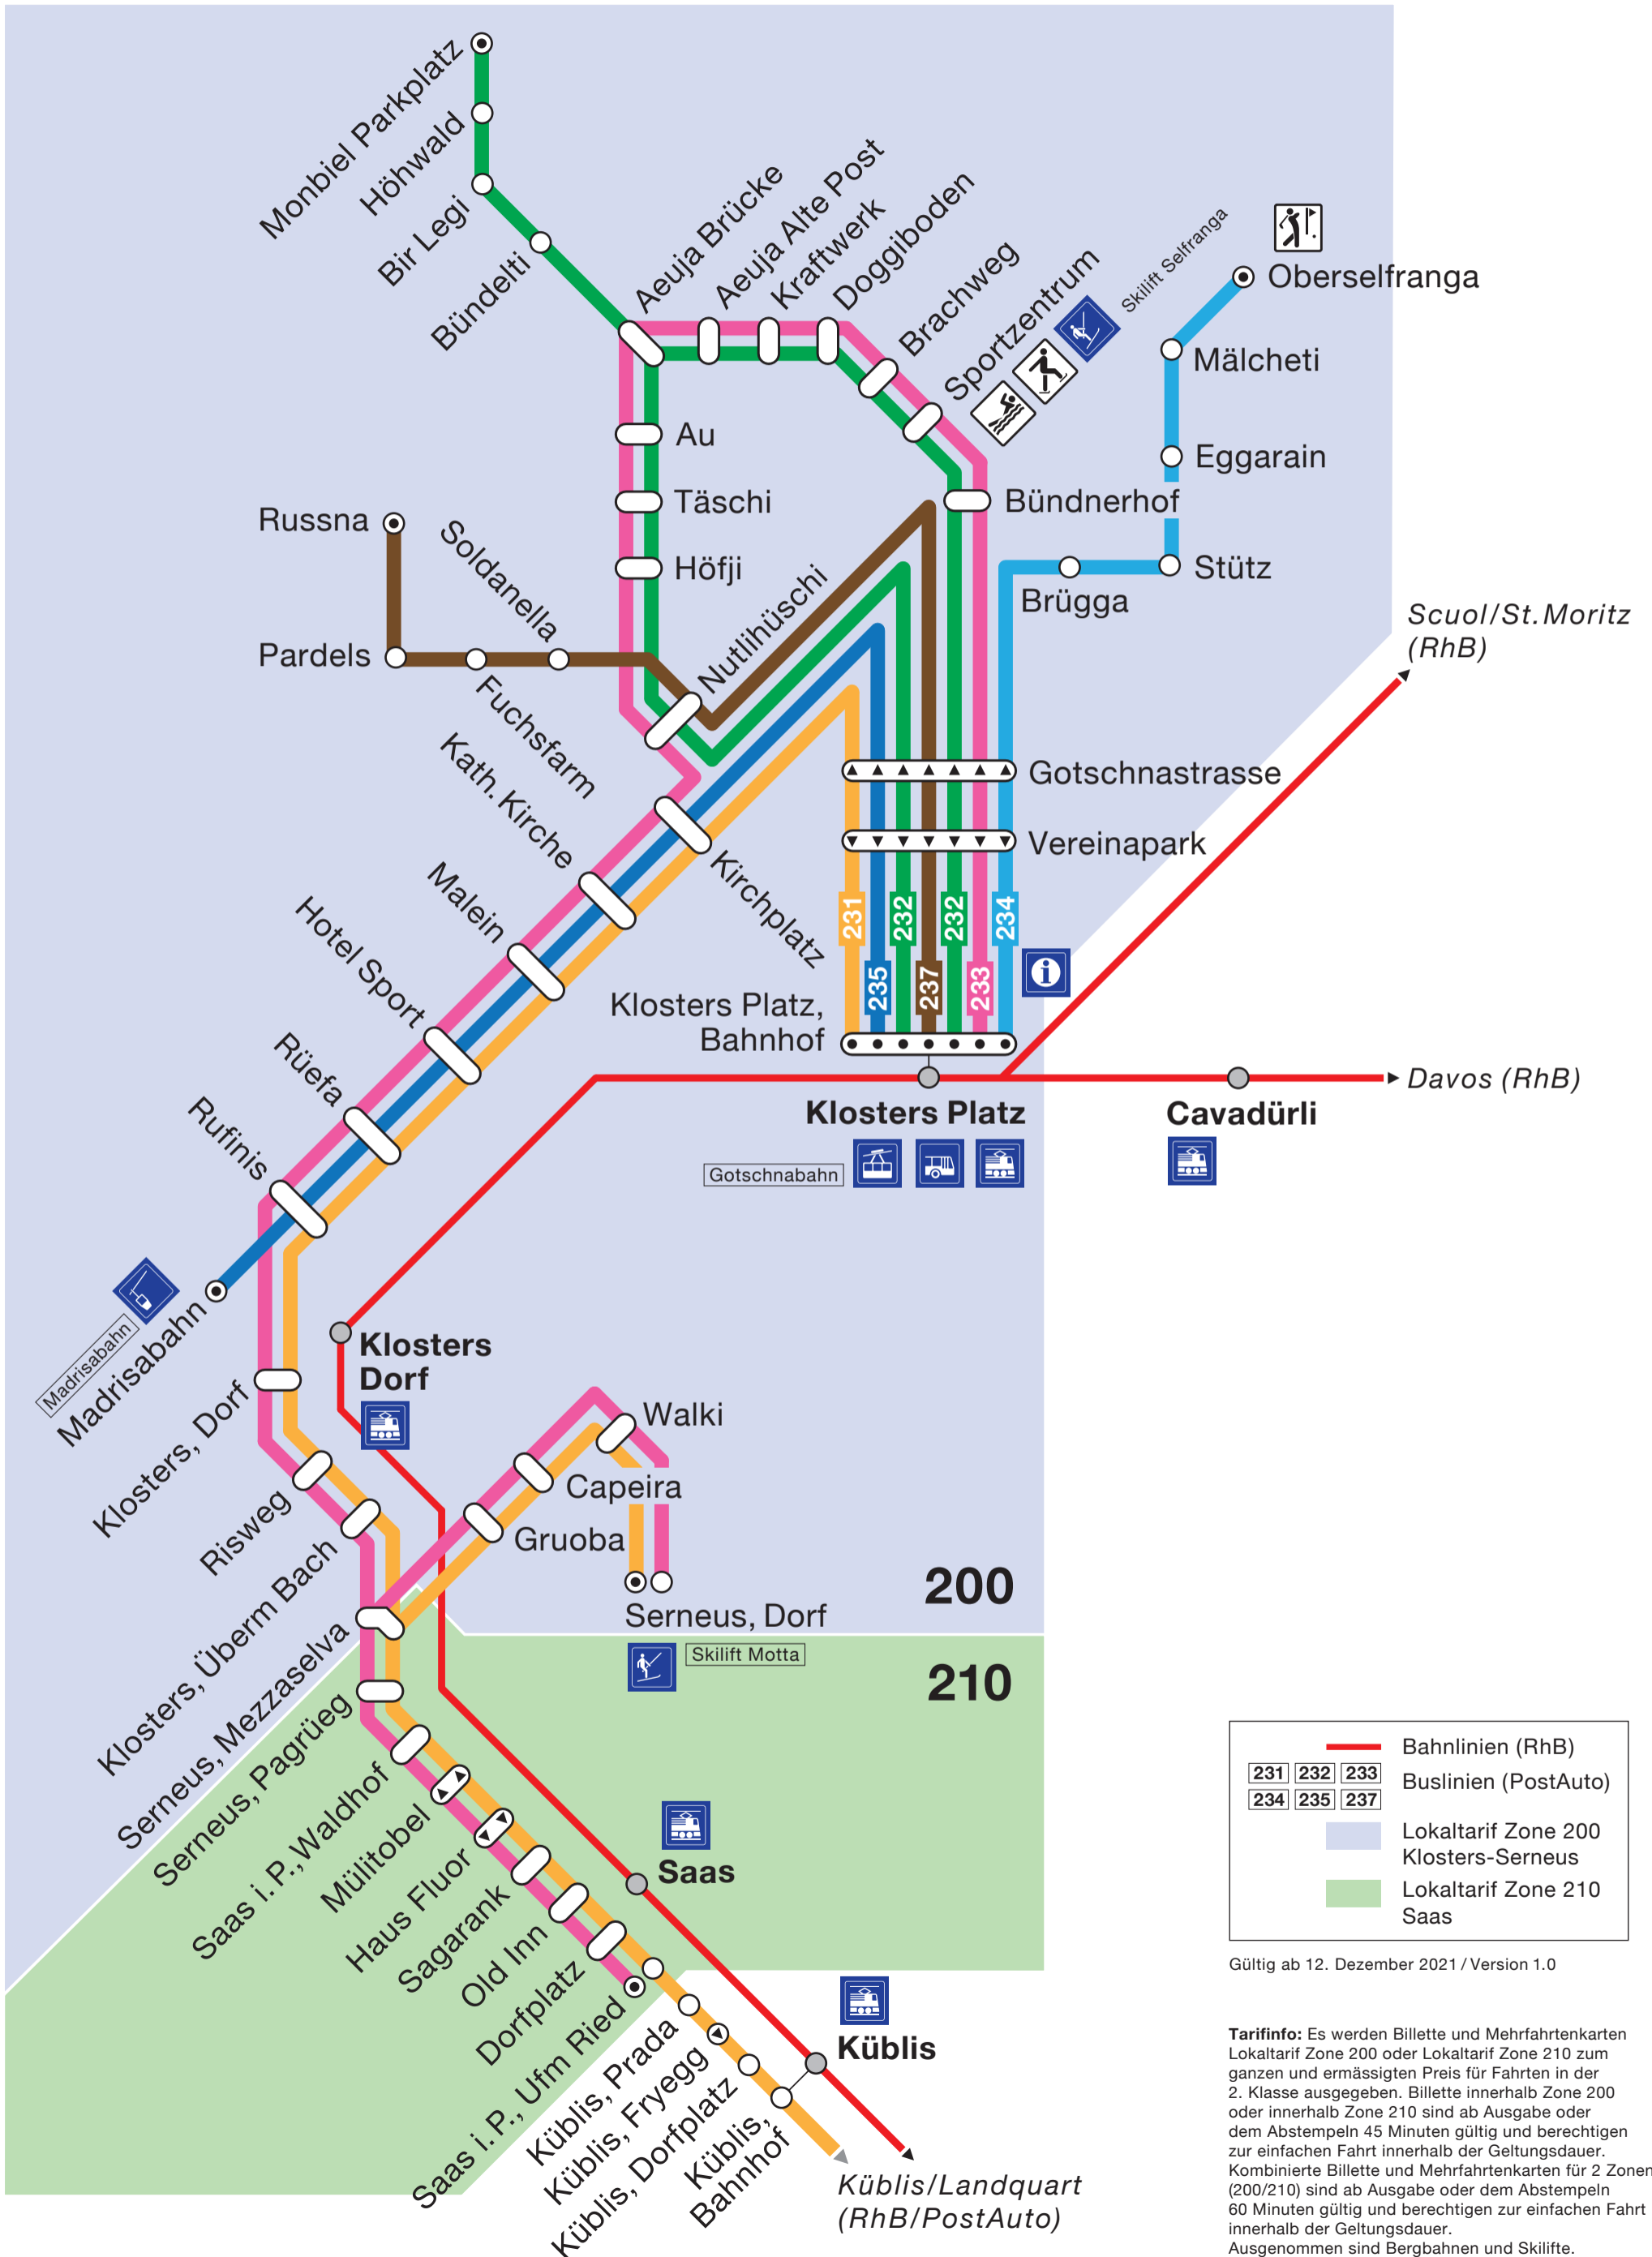

Tarifzone Klosters-Serneus-Saas

Gemeinde Klosters-Serneus

	Bahnlinien (RhB)
	Buslinien (PostAuto)
	Lokaltarif Zone 200 Klosters-Serneus
	Lokaltarif Zone 210 Saas

Gültig ab 12. Dezember 2021 / Version 1.0

Tarifinfo: Es werden Billette und Mehrfahrtenkarten Lokaltarif Zone 200 oder Lokaltarif Zone 210 zum ganzen und ermässigten Preis für Fahrten in der 2. Klasse ausgegeben. Billette innerhalb Zone 200 oder innerhalb Zone 210 sind ab Ausgabe oder dem Abstempeln 45 Minuten gültig und berechtigen zur einfachen Fahrt innerhalb der Geltungsdauer. Kombinierte Billette und Mehrfahrtenkarten für 2 Zonen (200/210) sind ab Ausgabe oder dem Abstempeln 60 Minuten gültig und berechtigen zur einfachen Fahrt innerhalb der Geltungsdauer. Ausgenommen sind Bergbahnen und Skilifte.