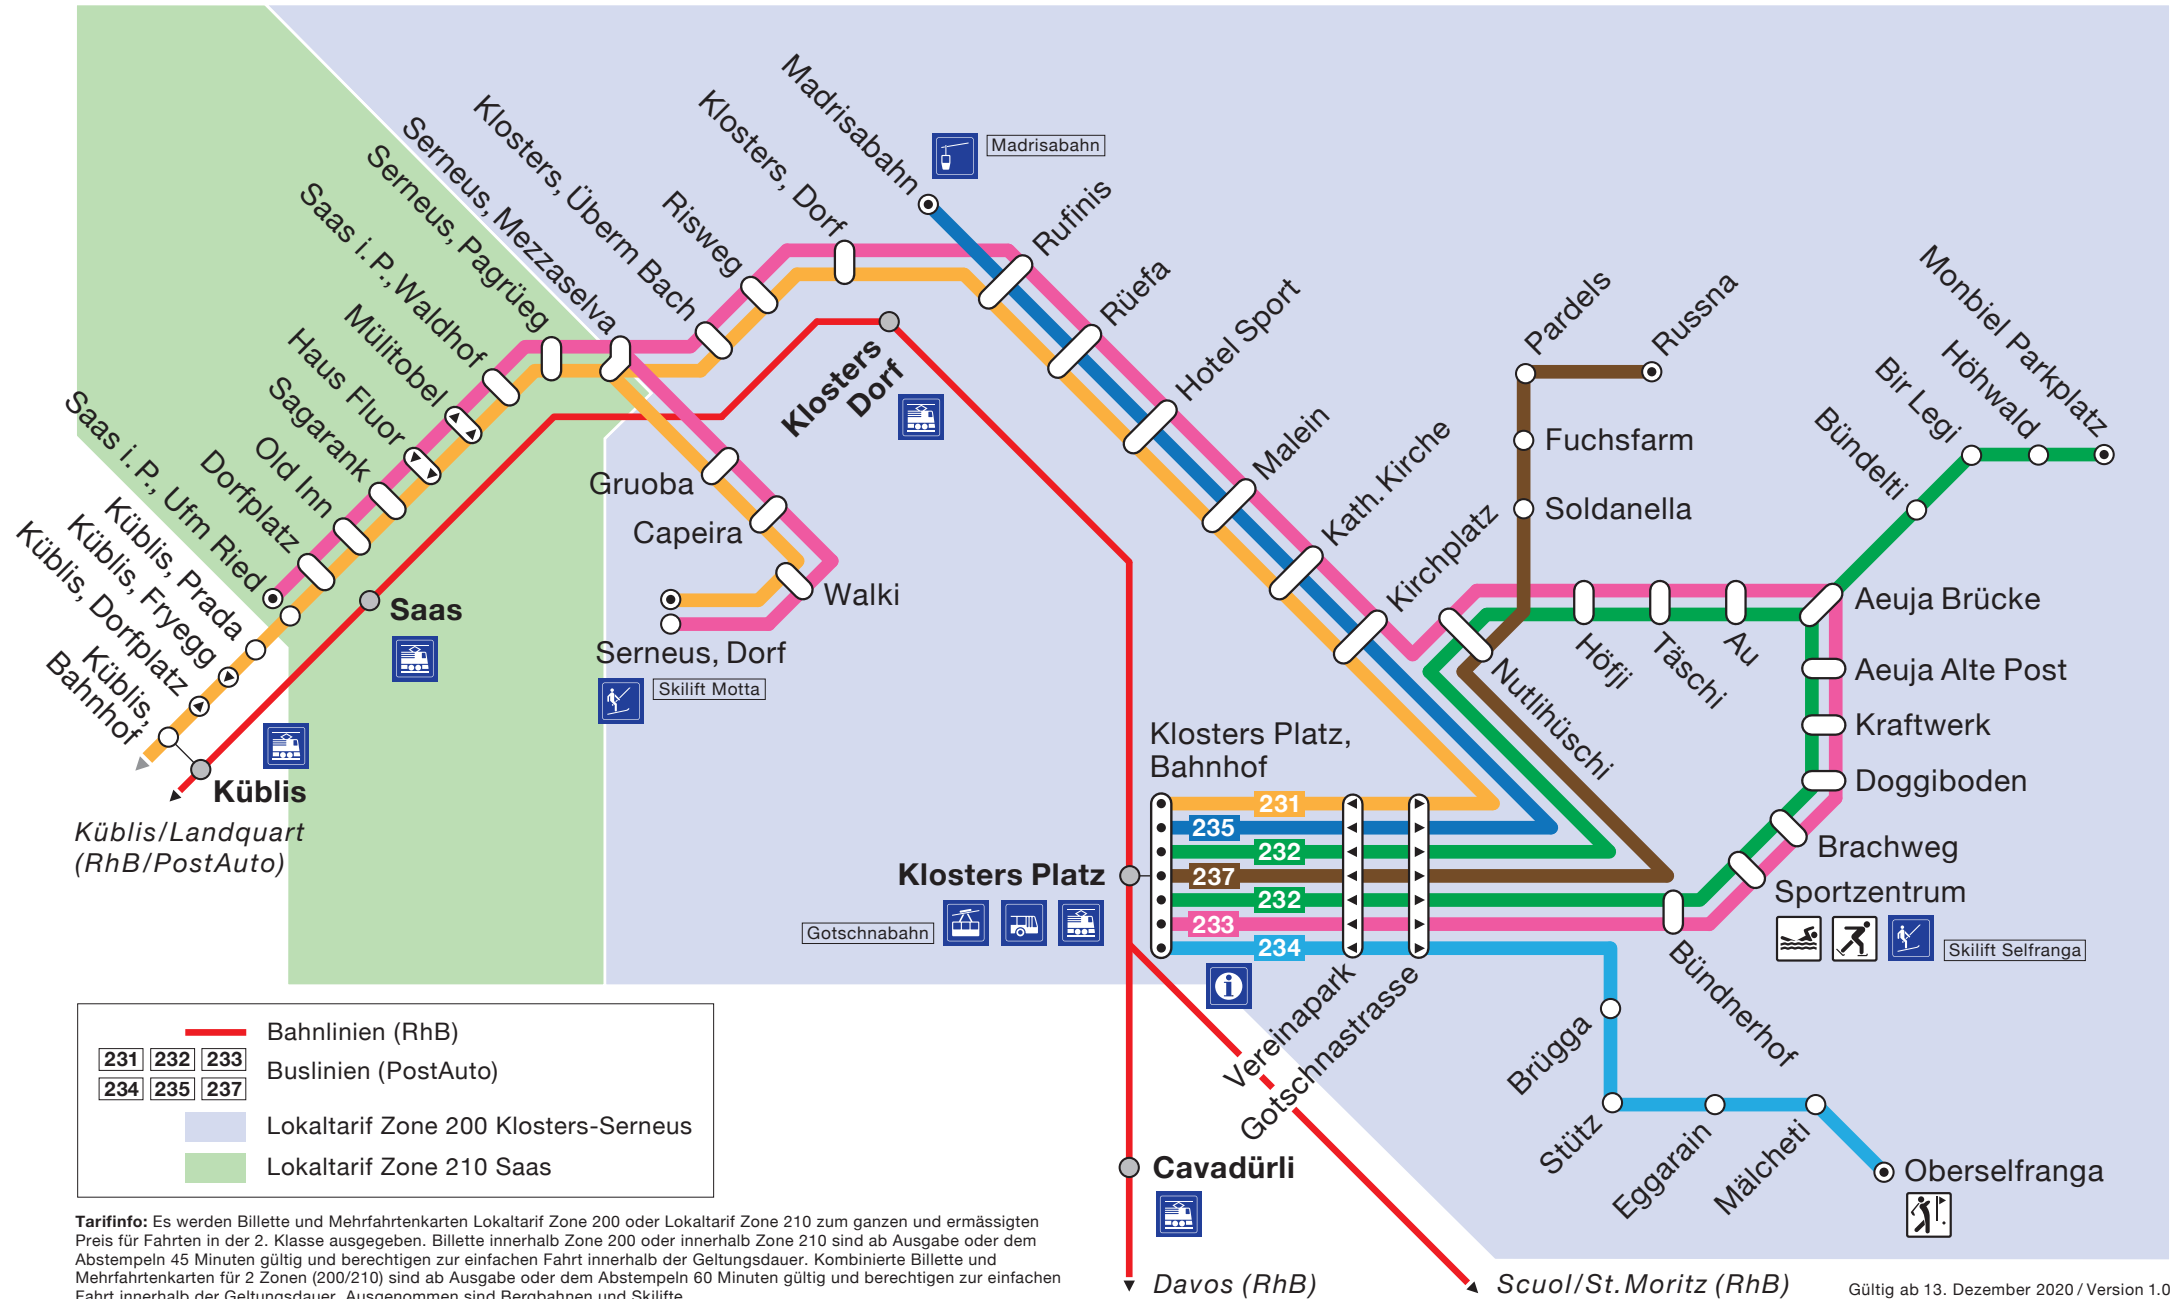

Tarifzone Klosters-Serneus-Saas

	Bahnlinien (RhB)
	Buslinien (PostAuto)
	Buslinien (PostAuto)
	Lokaltarif Zone 200 Klosters-Serneus
	Lokaltarif Zone 210 Saas

Tarifinfo: Es werden Billette und Mehrfahrkarten Lokaltarif Zone 200 oder Lokaltarif Zone 210 zum ganzen und ermäßigten Preis für Fahrten in der 2. Klasse ausgegeben. Billette innerhalb Zone 200 oder innerhalb Zone 210 sind ab Ausgabe oder dem Abstemeln 45 Minuten gültig und berechtigen zur einfachen Fahrt innerhalb der Geltungsdauer. Kombinierte Billette und Mehrfahrkarten für 2 Zonen (200/210) sind ab Ausgabe oder dem Abstemeln 60 Minuten gültig und berechtigen zur einfachen Fahrt innerhalb der Geltungsdauer. Ausgenommen sind Bergbahnen und Skilifte