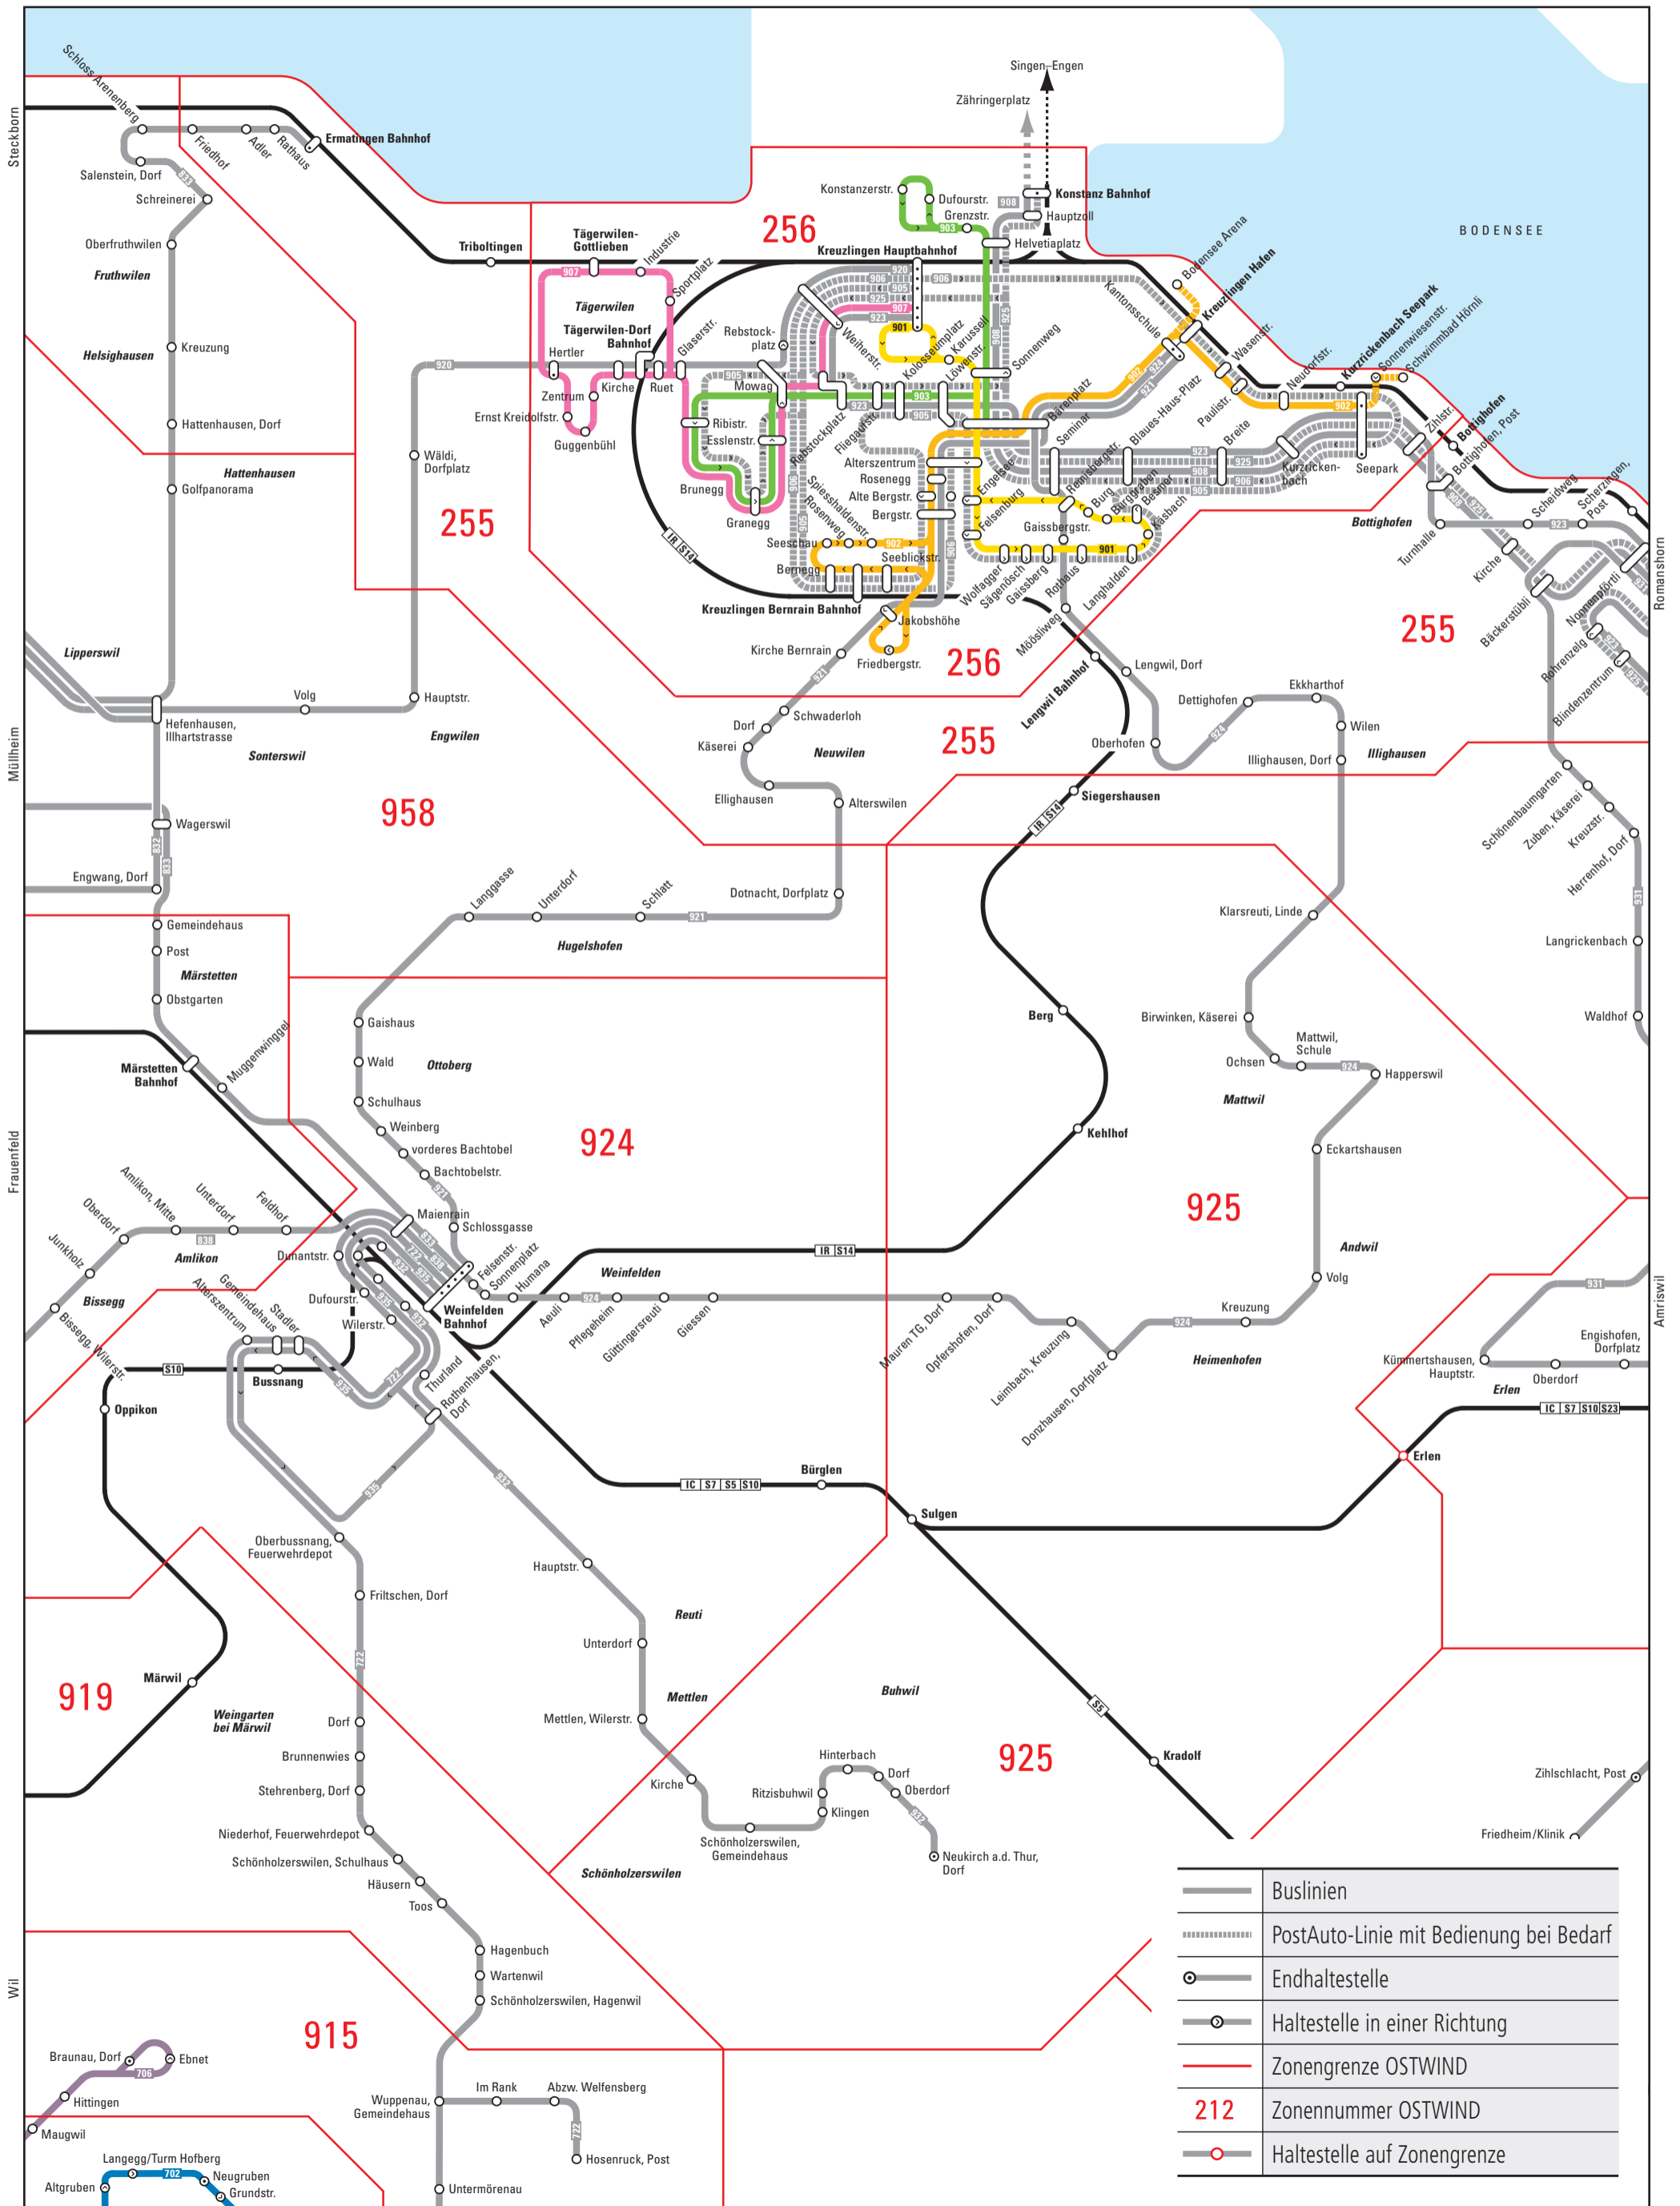

Kreuzlingen West

255 Gültig ab 15. Dezember 2019

	Buslinien
	PostAuto-Linie mit Bedienung bei Bedarf
	Endhaltestelle
	Haltestelle in einer Richtung
	Zonengrenze OSTWIND
	Zonnennummer OSTWIND
	Haltestelle auf Zonengrenze