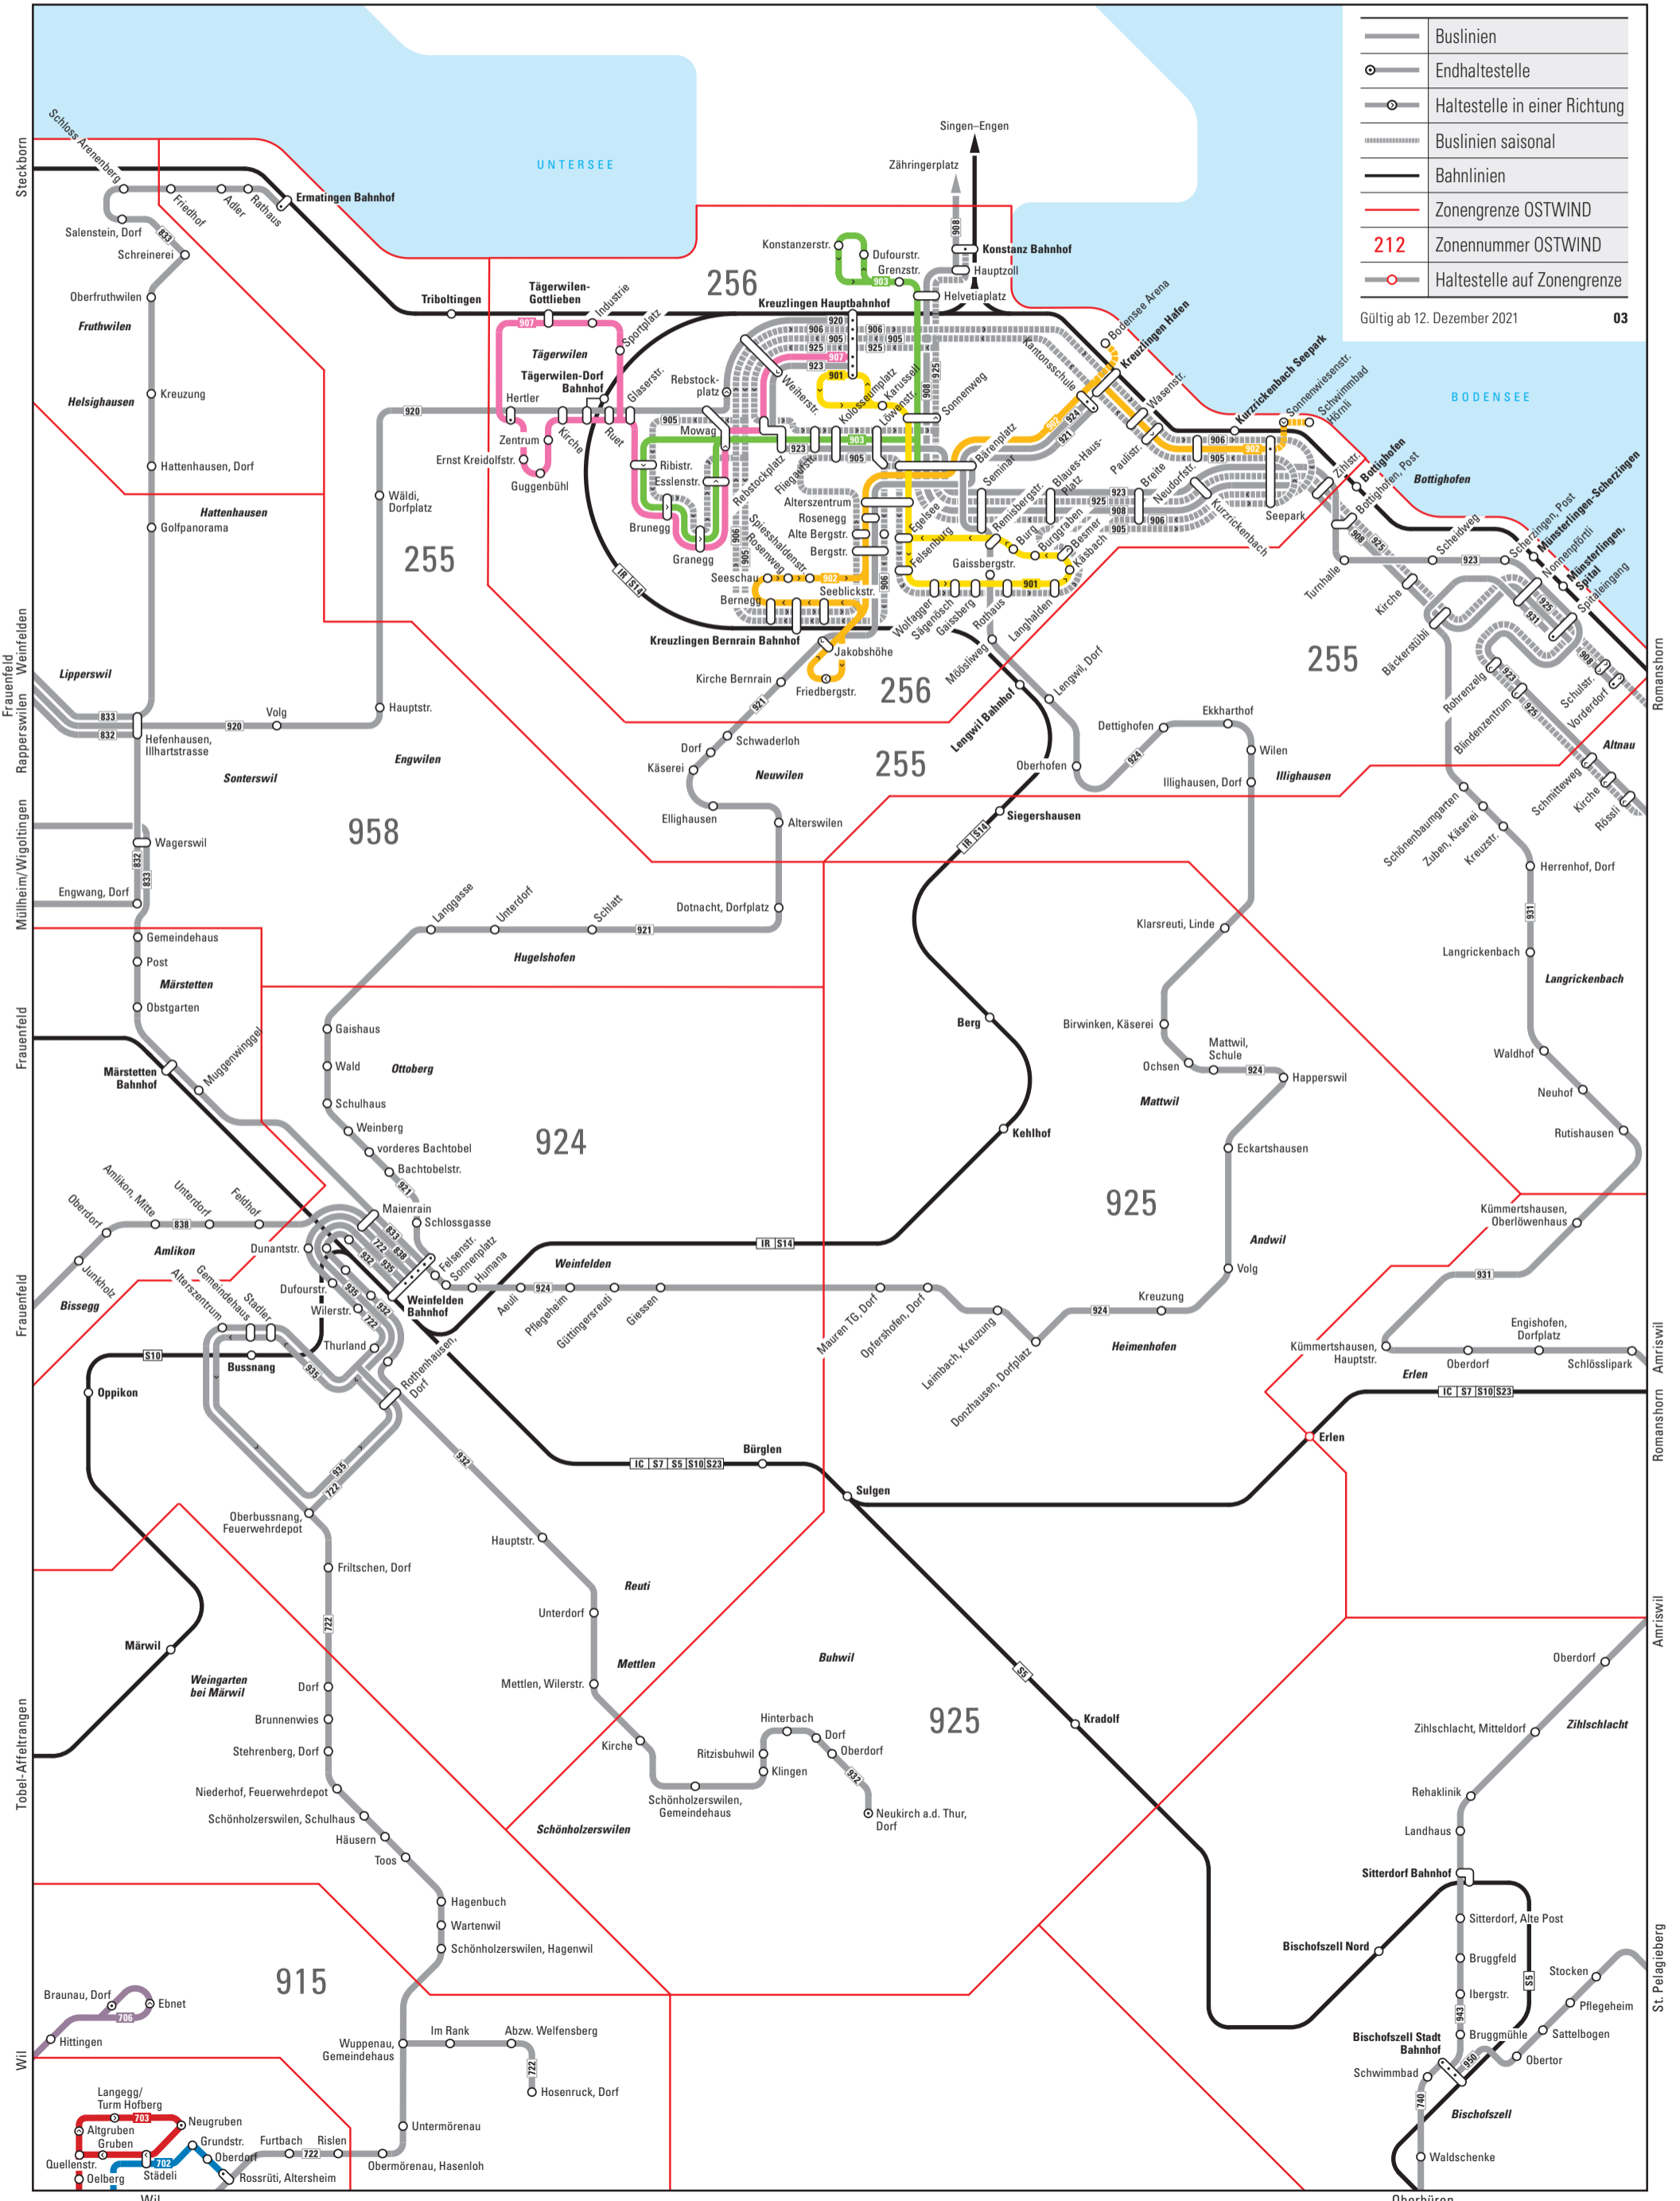

Kreuzlingen West

	Buslinien
	Endhaltestelle
	Haltestelle in einer Richtung
	Buslinien saisonal
	Bahnlinien
	Zonengrenze OSTWIND
	Zonenummer OSTWIND
	Haltestelle auf Zonengrenze

Gültig ab 12. Dezember 2021 03