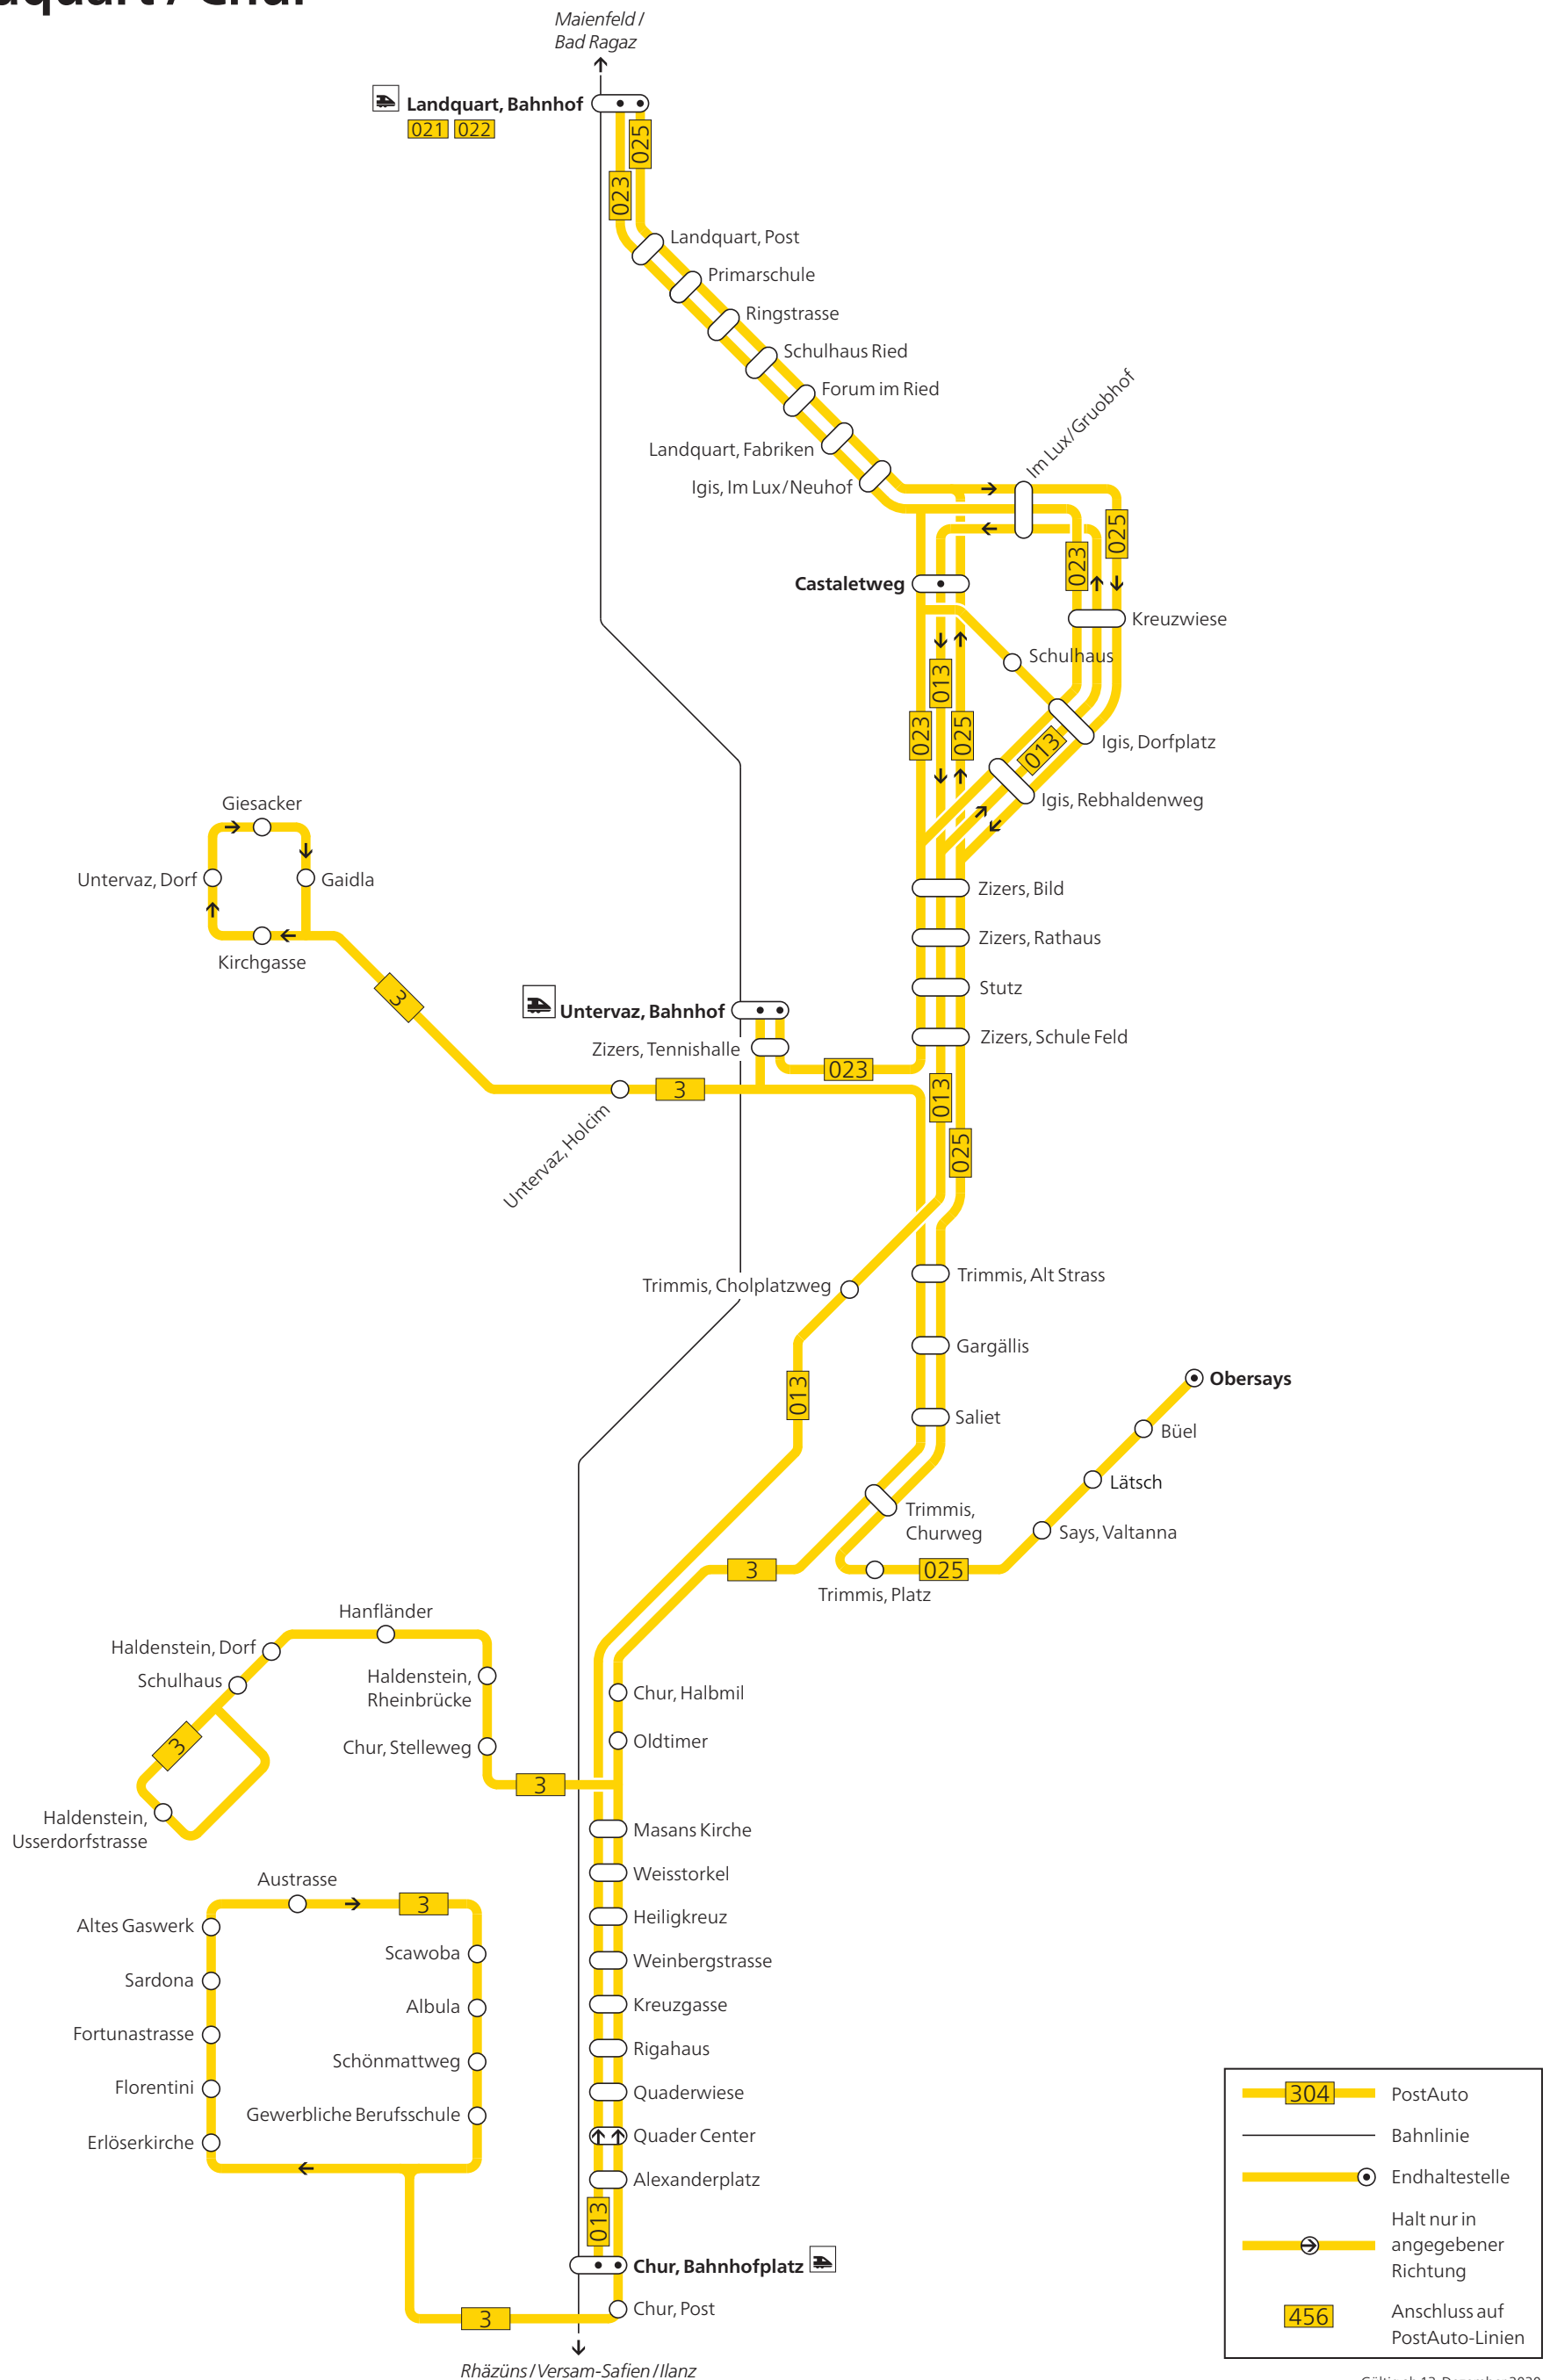

Liniennetz Landquart / Chur

	PostAuto
	Bahnlinie
	Endhaltestelle
	Halt nur in angegebener Richtung
	Anschluss auf PostAuto-Linien