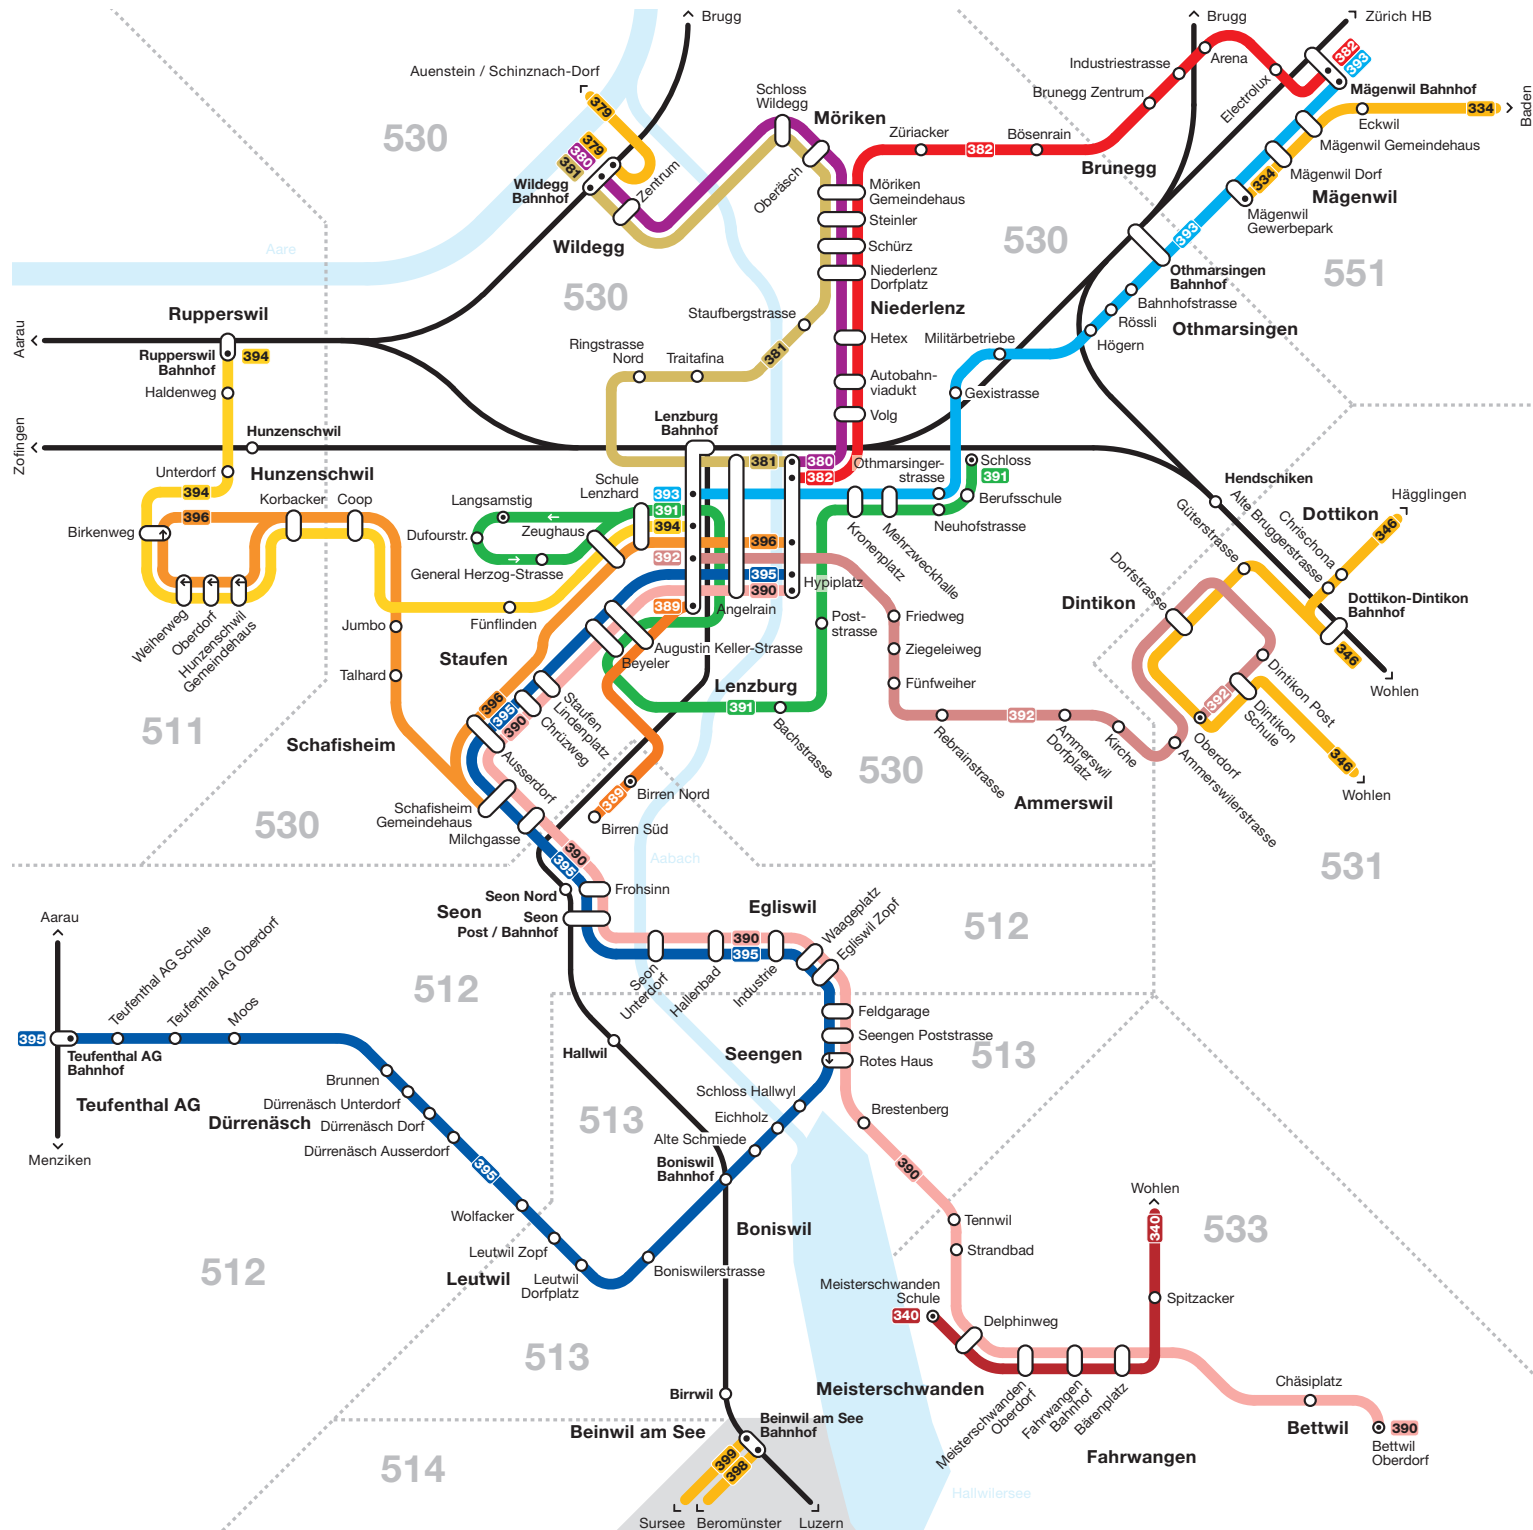

Netzplan Region Lenzburg

- Tarifverbund A-Welle
- Tarifverbünde A-Welle und Passepartout
- Tarifzonen A-Welle
- Busse
- Bahnen
- Haltestelle in beide Richtungen
- Haltestelle in eine Fahrtrichtung
- Endhaltestelle

Gültig ab 12. Dezember 2021

390
Bettwil
Oberdorf