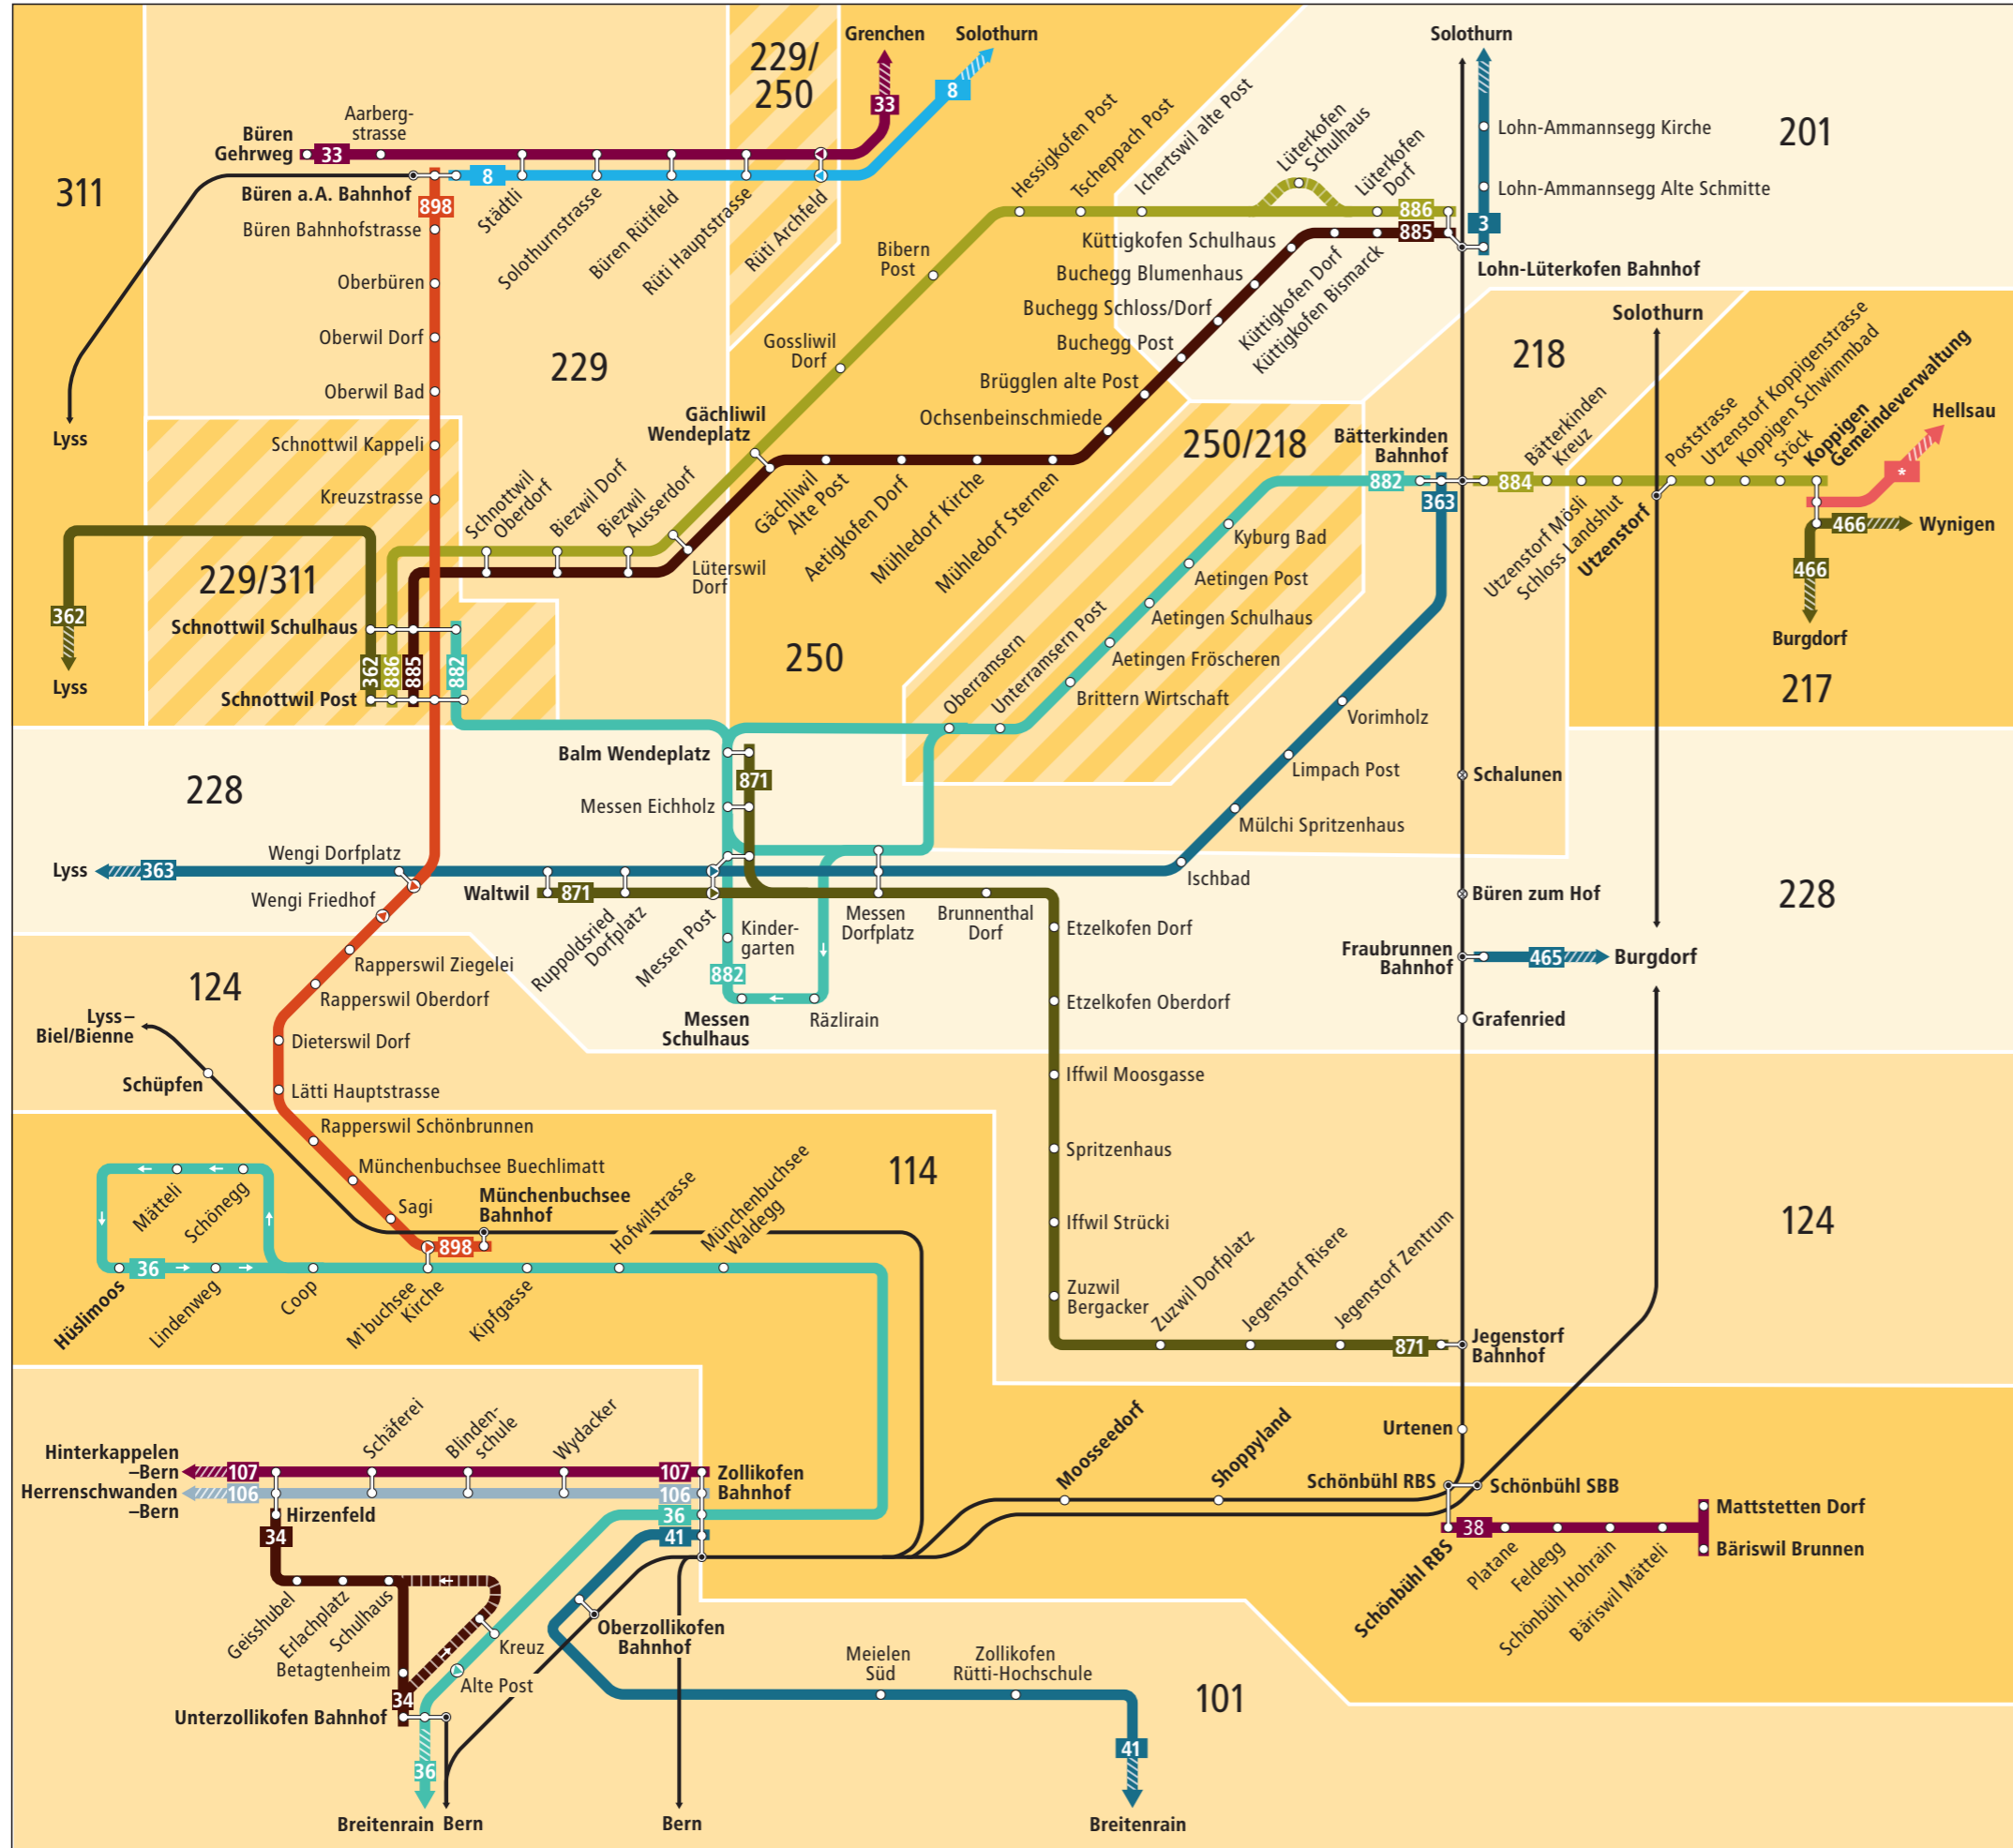

# Linienetz Limpachtal–Bucheggberg

## Zeichenerklärung

- 100** Tarifzonen LIBERO
- Überschneidung von zwei Tarifzonen
- regelmässig verkehrende Buslinie
- zeitweise verkehrende Buslinie
- Richtungsanzeige. Linienende liegt ausserhalb des Plans. Infos zu den Tarifzonen entnehmen Sie dem Libero-Zonenplan.
- Bus fährt in angegebener Richtung
- Bus hält nur in angegebener Richtung
- Weitere Busangebote. Libero gilt nur für Abonnemente.
- Bahnstrecke
- Halt auf Verlangen

## Regionalnetz Limpachtal–Bucheggberg

## Kundeninformationen

Regionalverkehr Bern-Solothurn RBS  
 Tiefenastrasse 2  
 Postfach  
 3048 Worblaufen  
 Telefon 031 925 55 55  
 www.rbs.ch  
 info@rbs.ch

Libero Infocenter  
 3011 Bern  
 Telefon 031 321 82 22  
 info@myLibero.ch  
 www.myLibero.ch