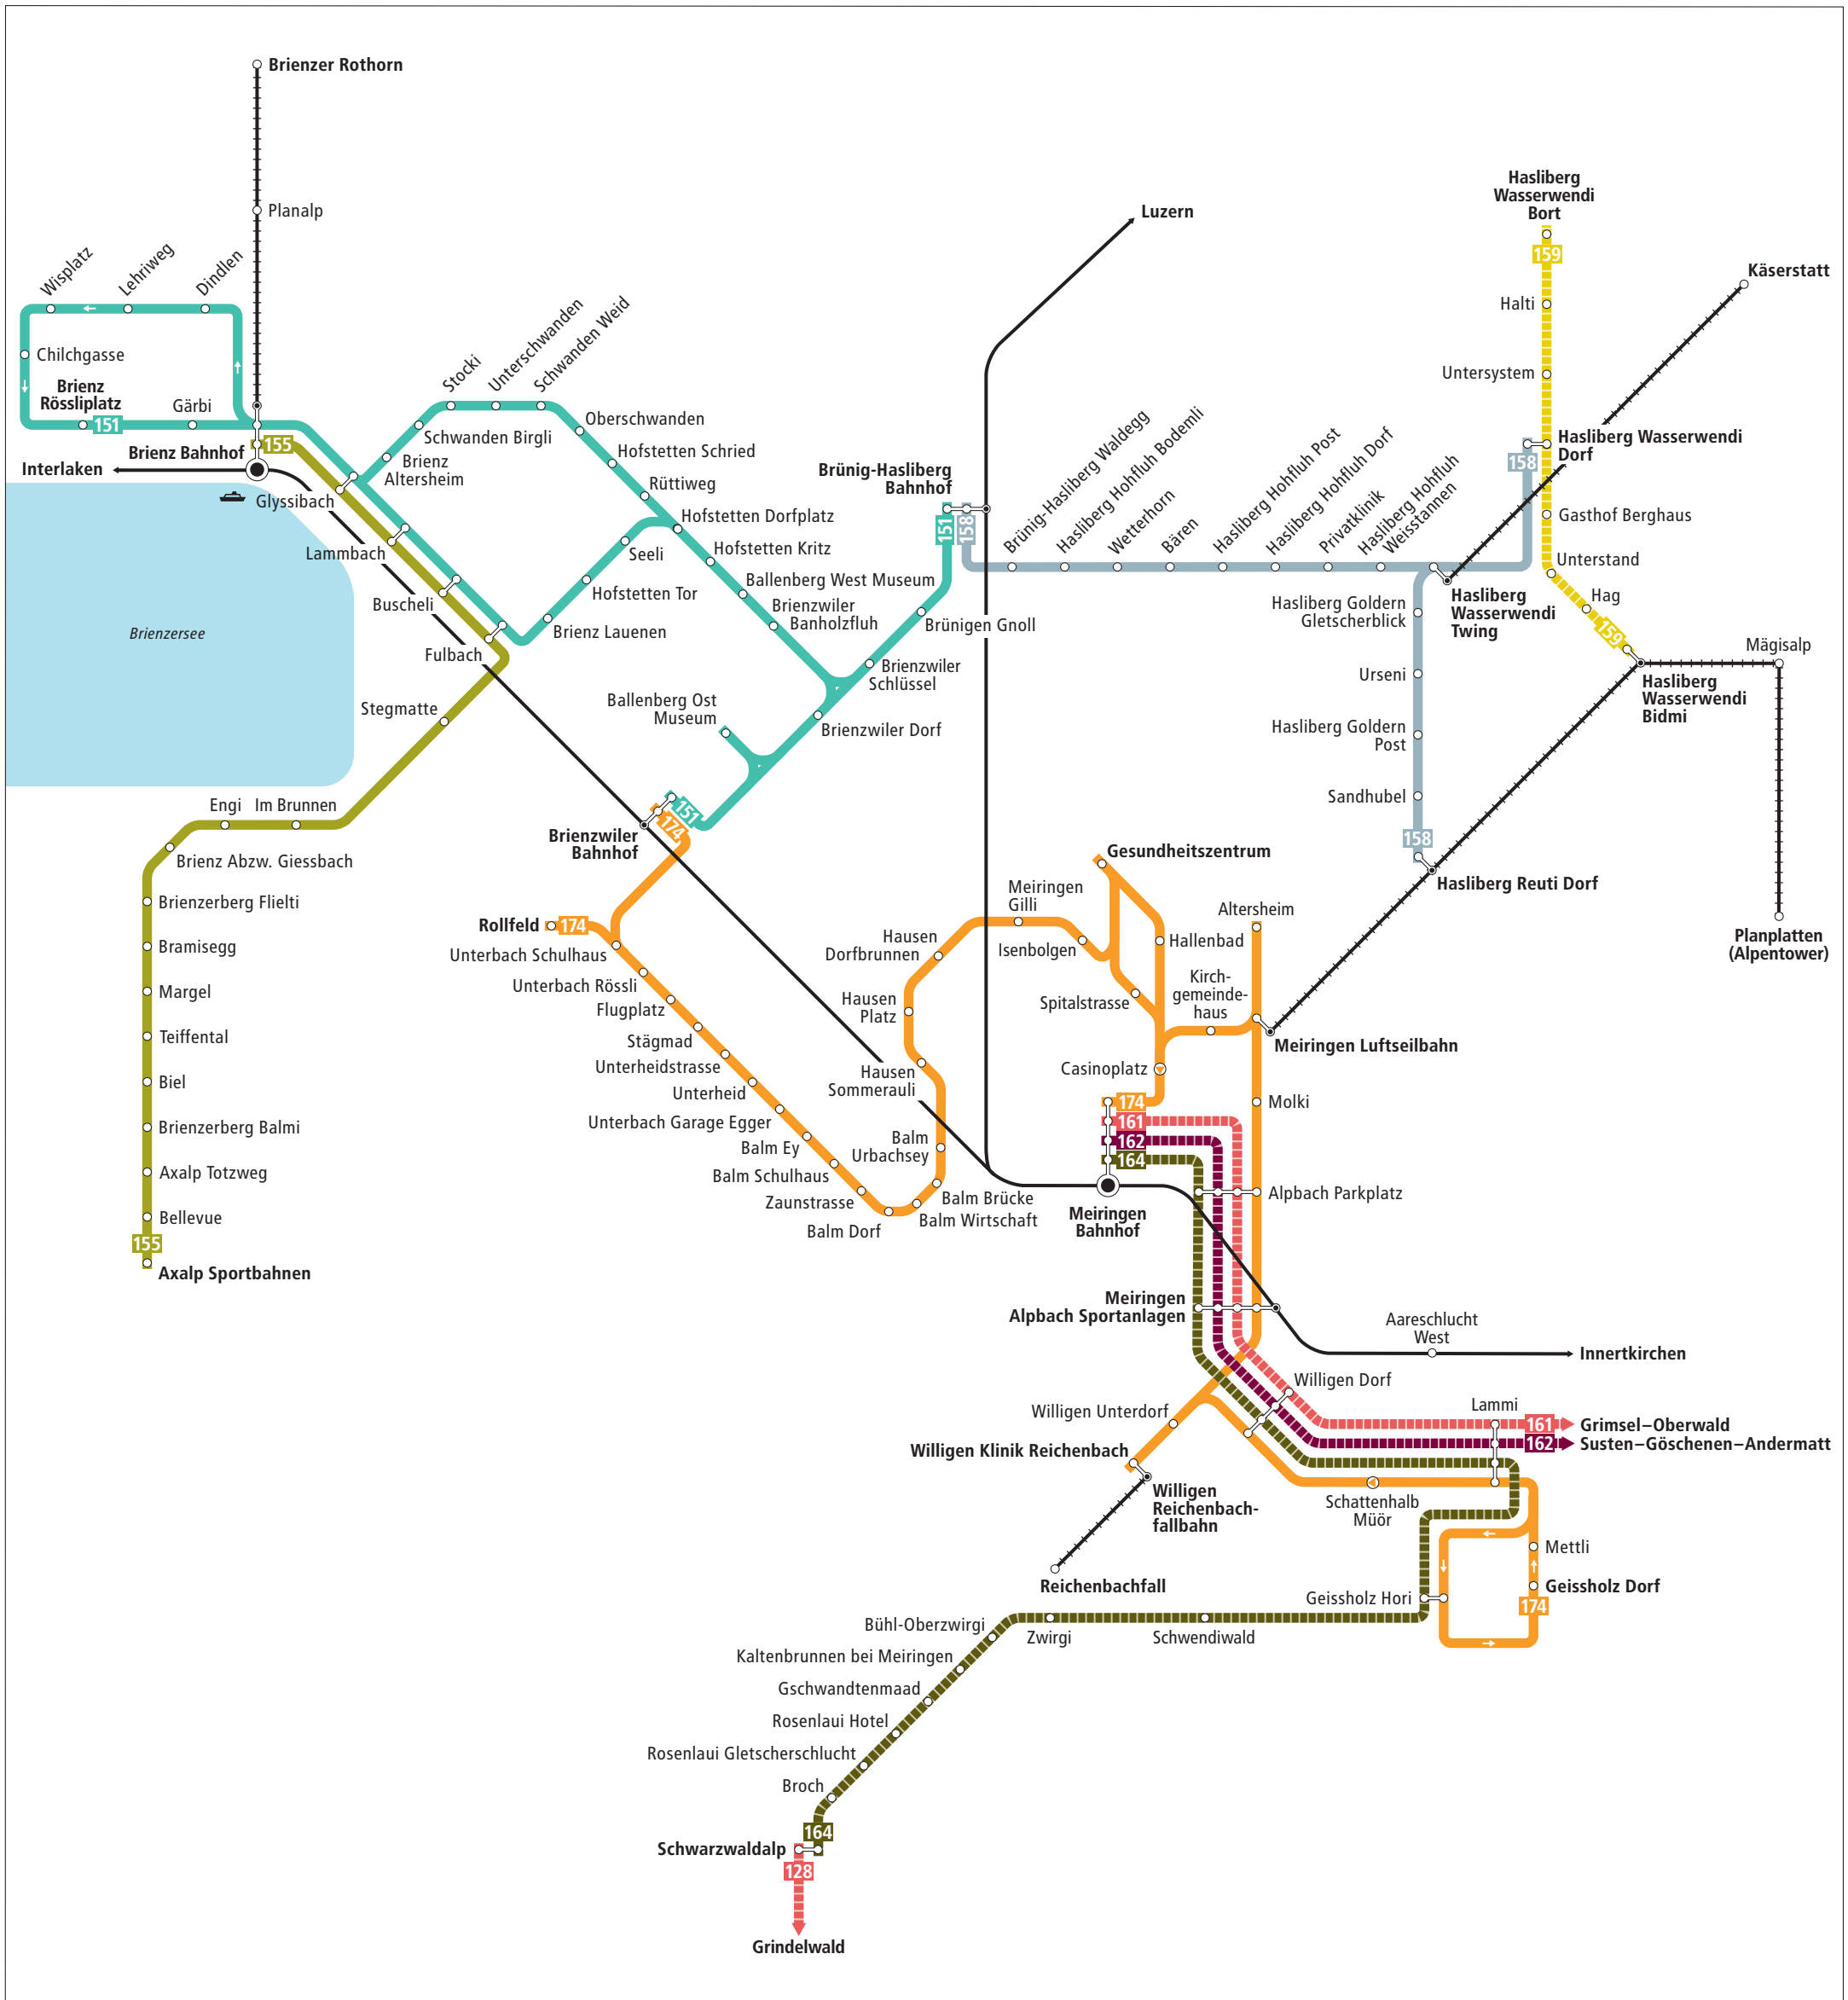

# Linienetz Brienz–Meiringen–Hasliberg

## Zeichenerklärung

- regelmässig verkehrende Buslinie
- zeitweise verkehrende Buslinie
- Bahnstrecke
- Bergbahn
- Schifflinie

## Linienetz Brienz–Meiringen–Hasliberg