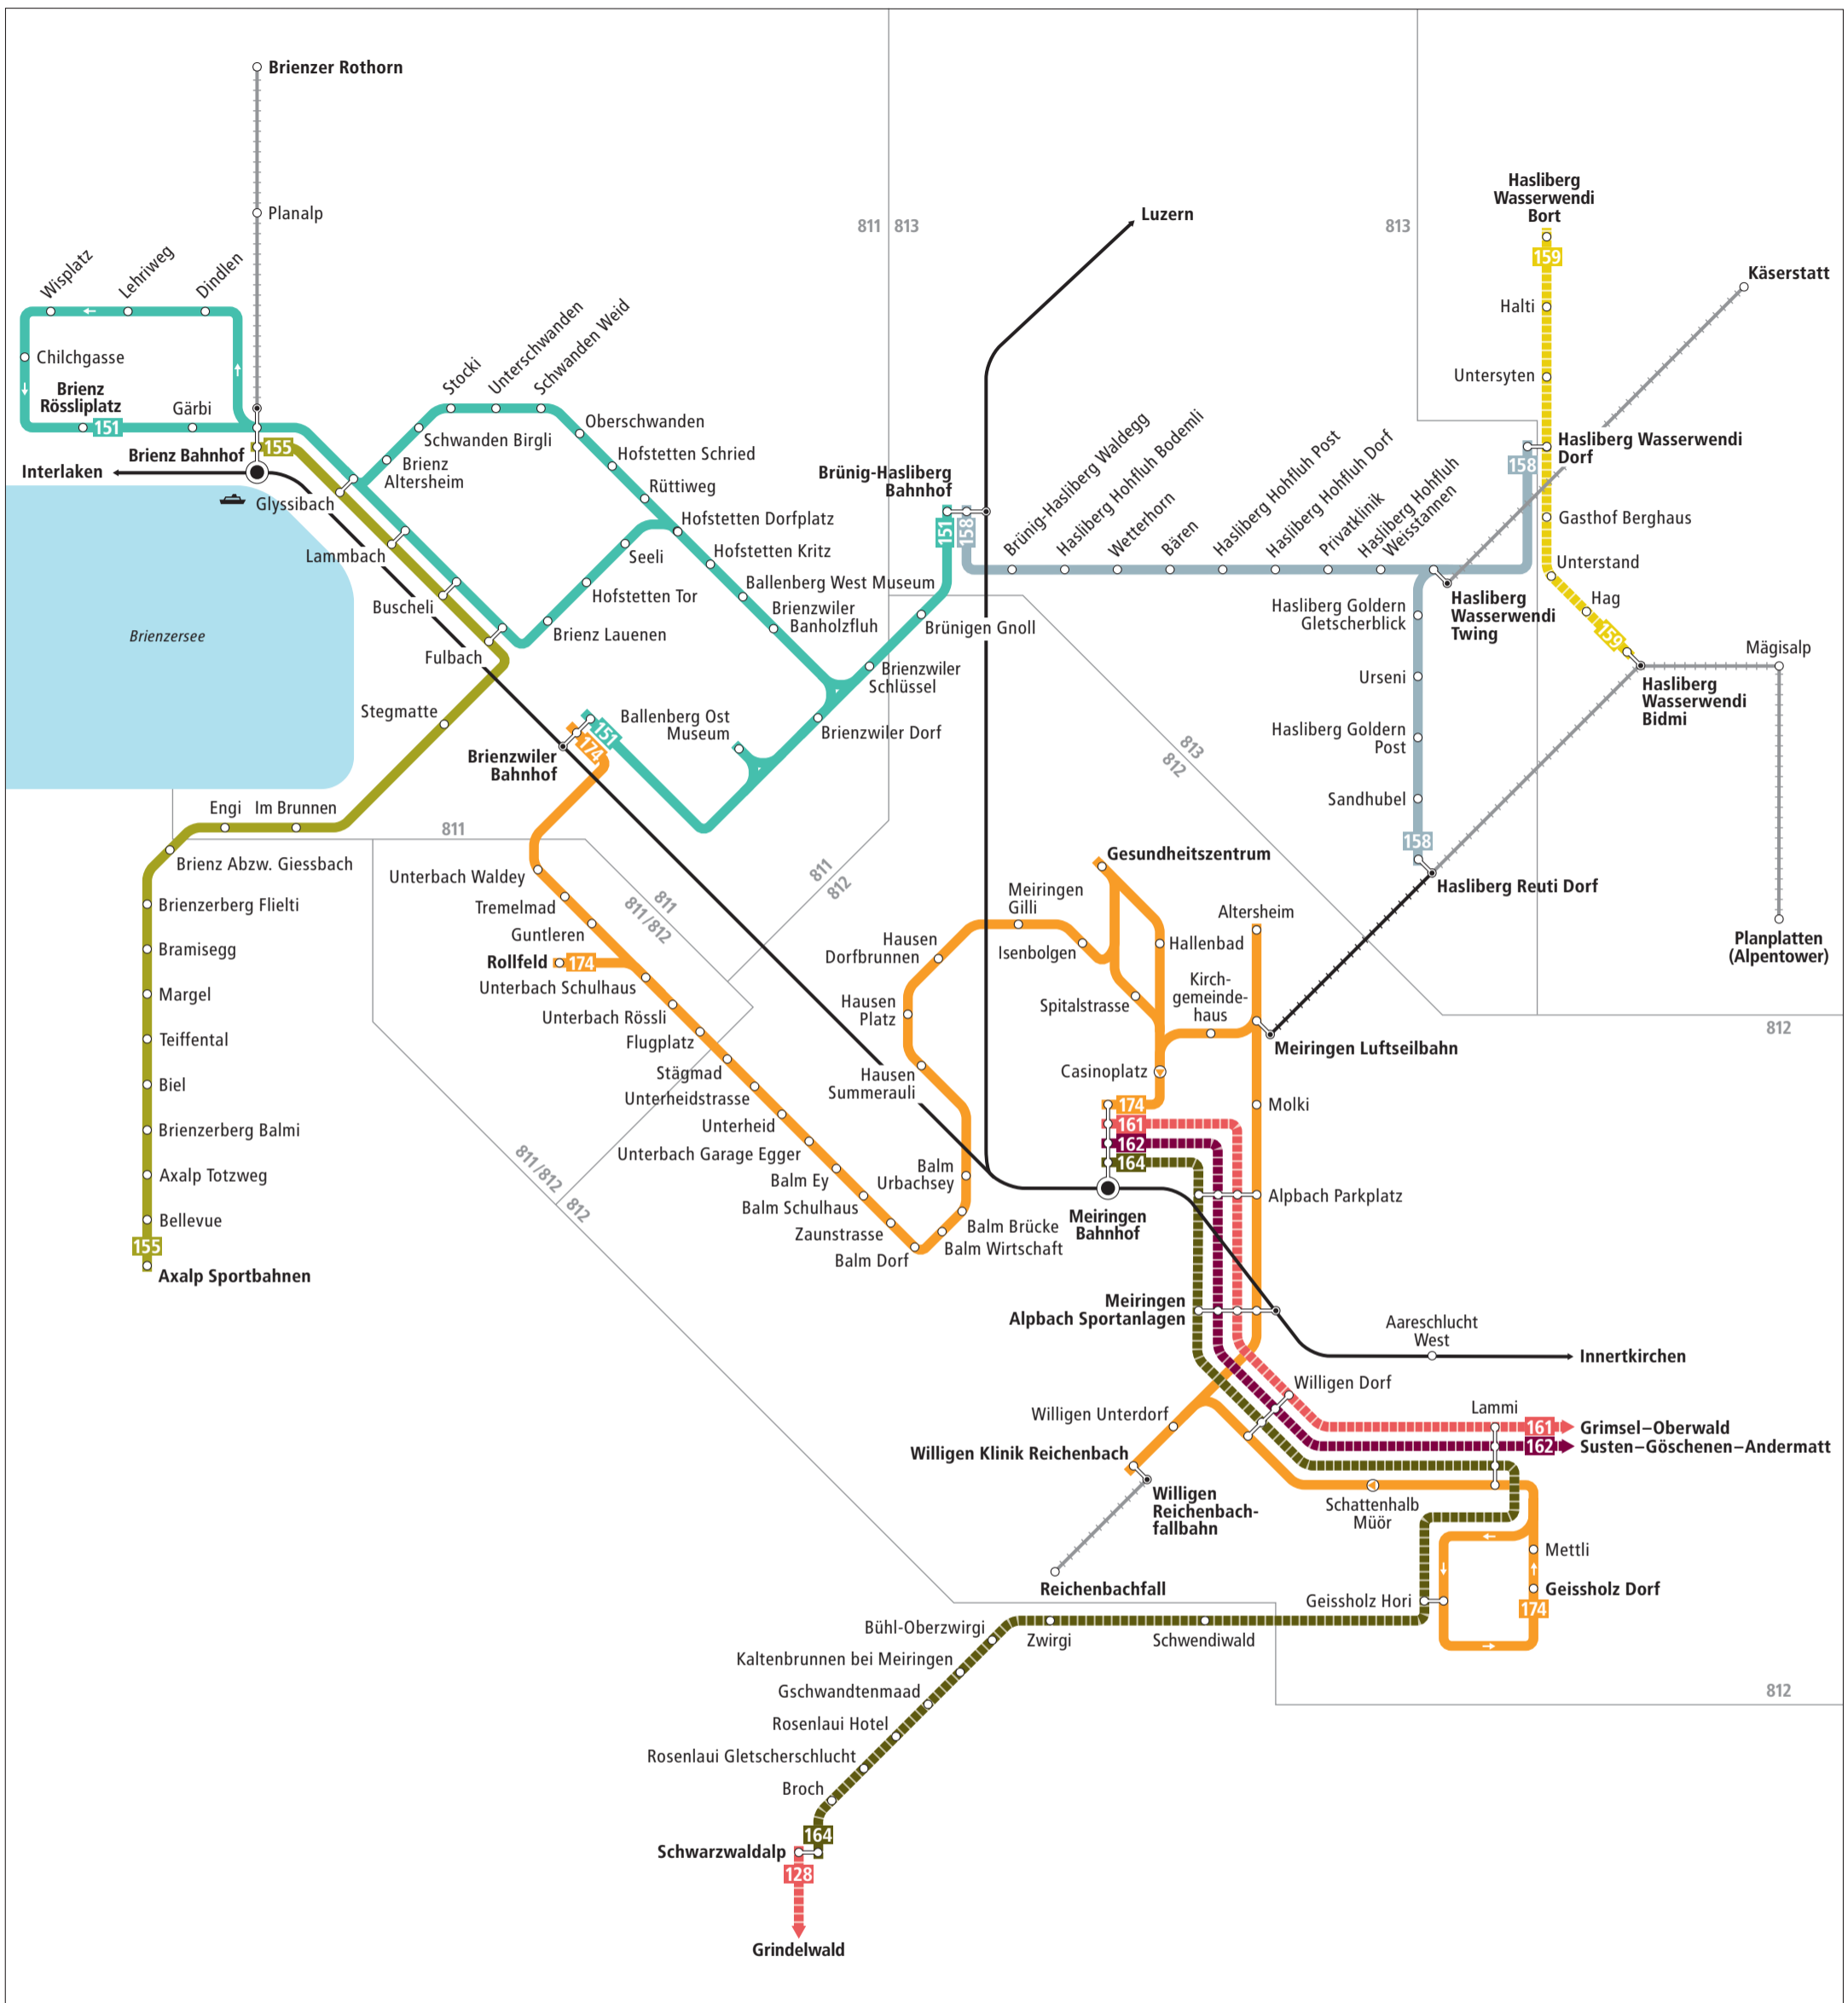

Linienetz Brienz–Meiringen–Hasliberg

Zeichenerklärung

- 811 Zone LIBERO-Abo
- regelmässig verkehrende Buslinie
- - - zeitweise verkehrende Buslinie
- Bahnstrecke
- Bergbahn
- Bergbahn (LIBERO nicht gültig)
- Schifflinie

Linienetz Brienz–Meiringen–Hasliberg

Kundeninformationen

PostAuto AG
 Gebiet Mitte
 Tschärnerstrasse 37
 3007 Bern
 Telefon 0848 100 222
www.postauto.ch/bern
kundenberatung@postauto.ch

VISUELLE GESTALTUNG: JULIA CURTY - SUPERSCRIPT GMBH - WWW.SUPERSCRIPT.CH