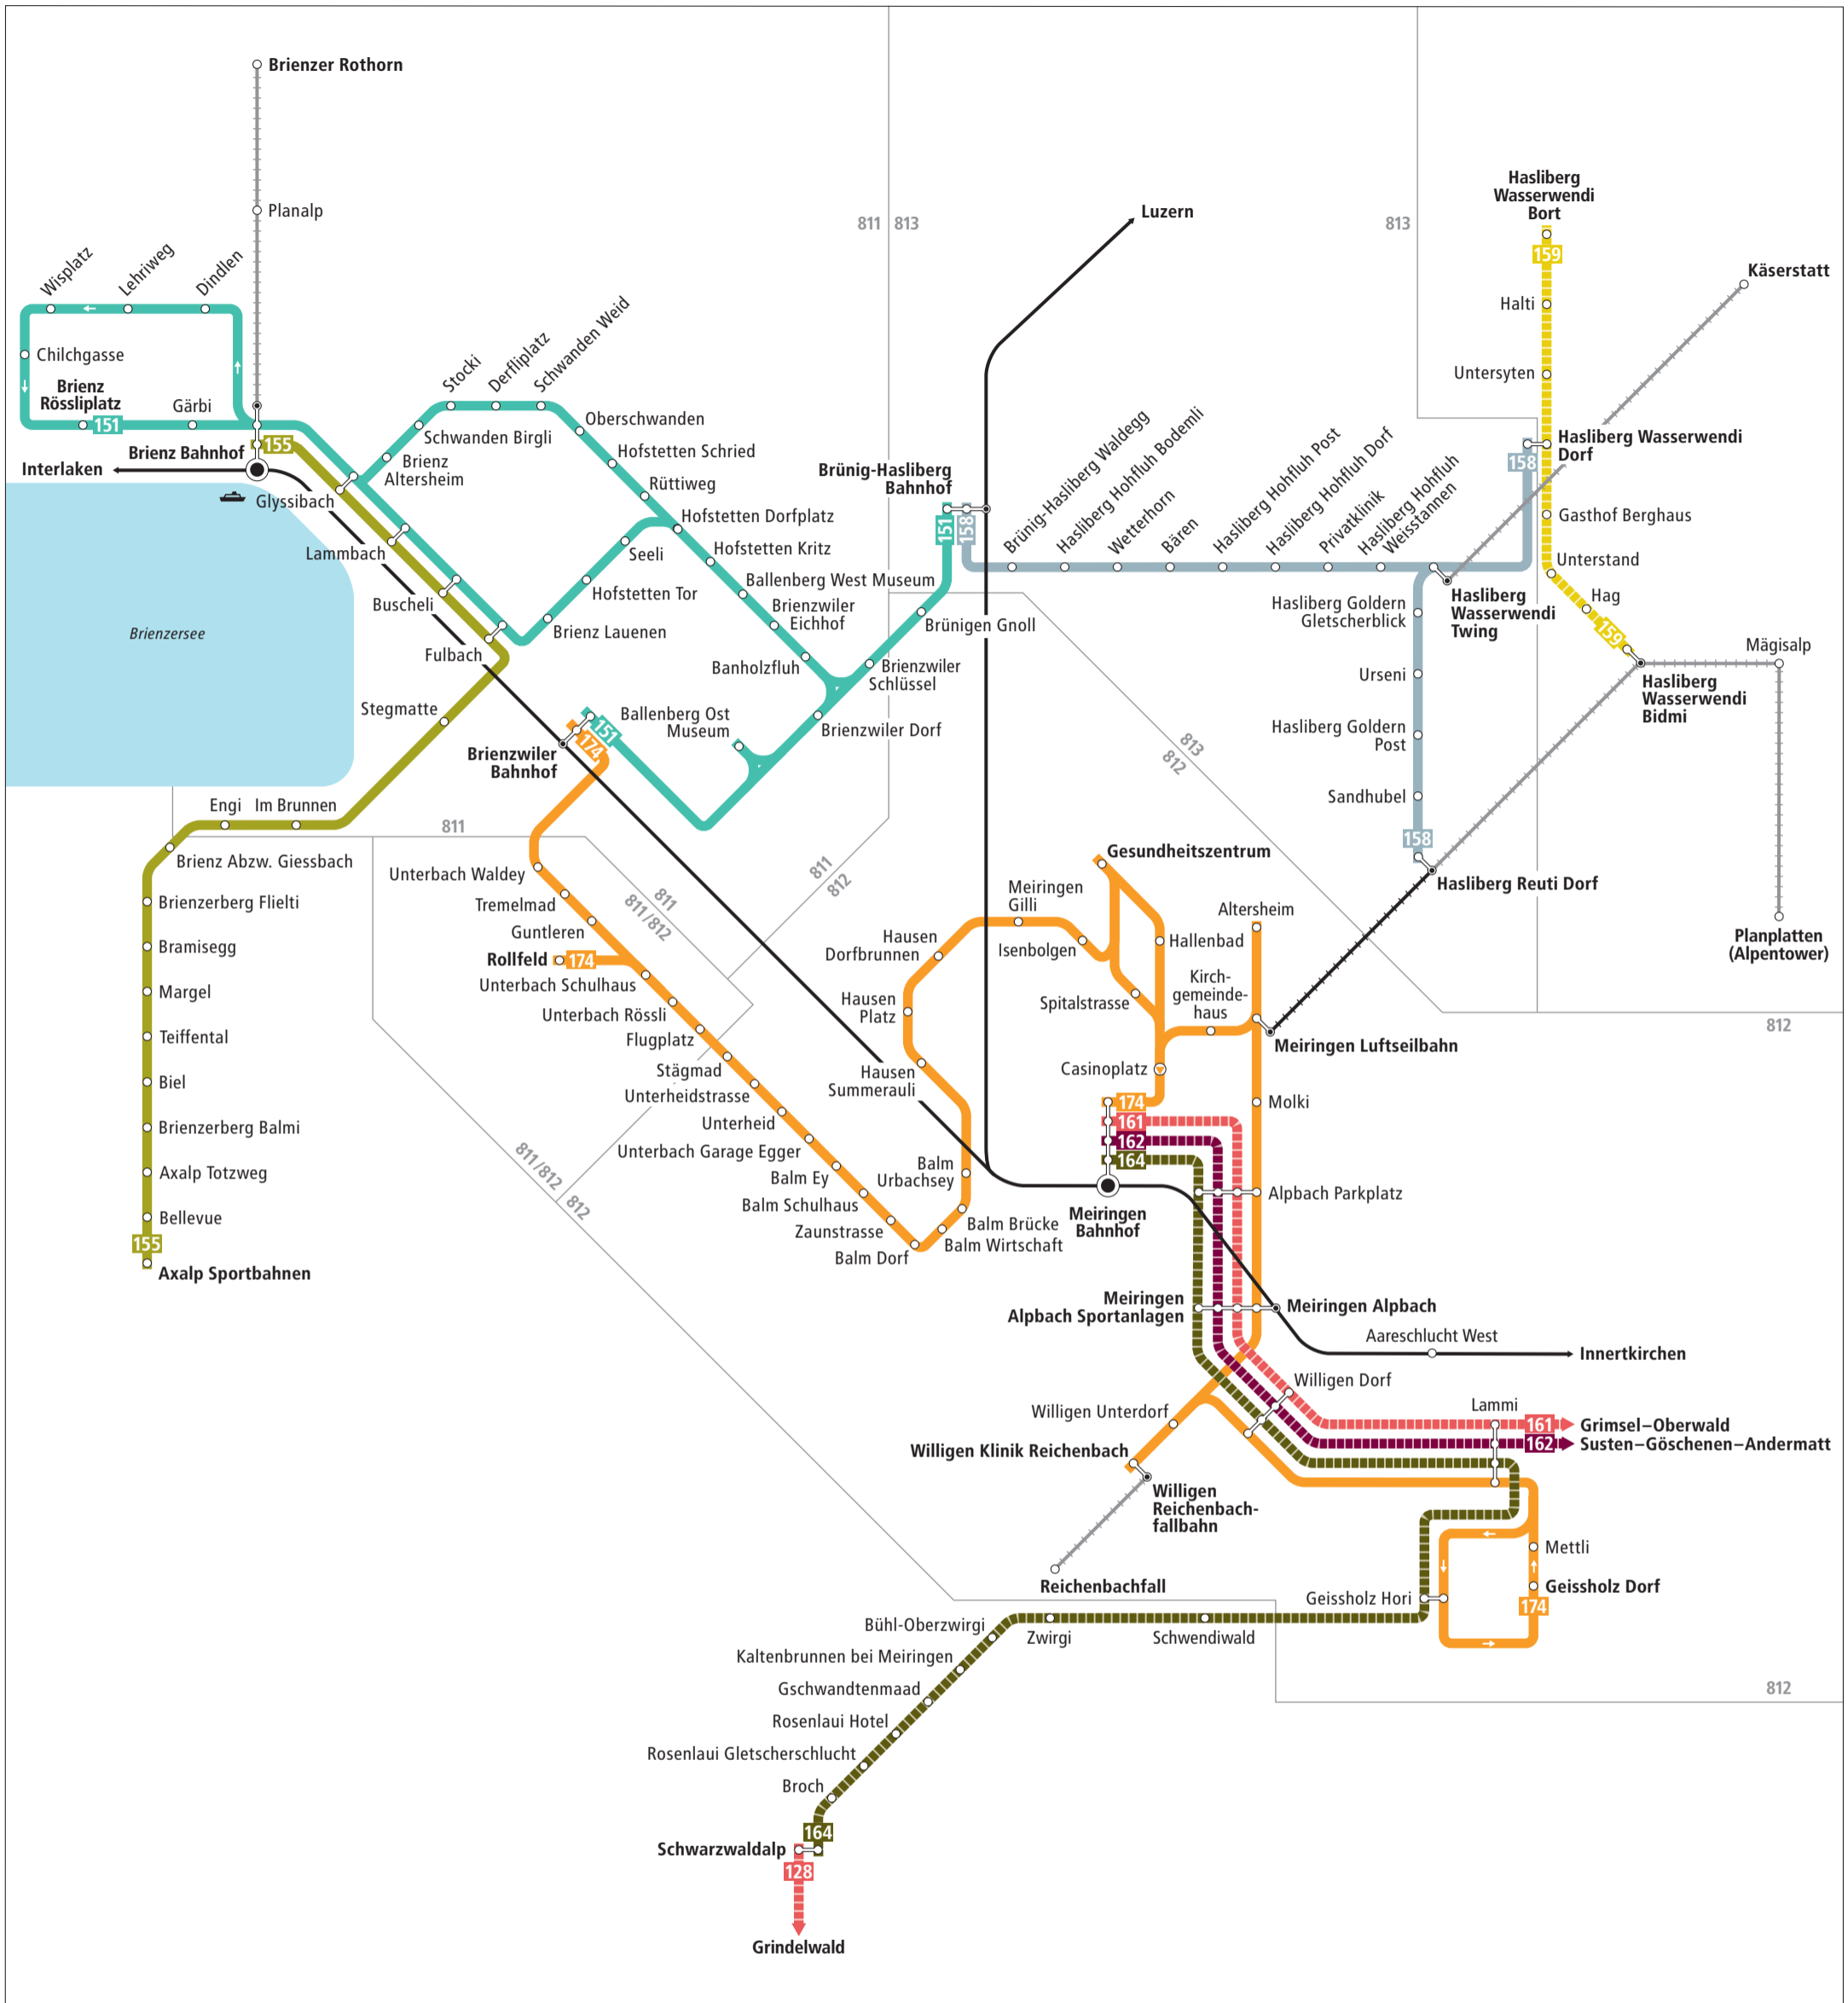

Linienetz Brienz–Meiringen–Hasliberg

Zeichenerklärung

- 811 Zone LIBERO-Abo
- regelmässig verkehrende Buslinie
- zeitweise verkehrende Buslinie
- Bahnstrecke
- Bergbahn
- Bergbahn (LIBERO nicht gültig)
- Schiffslinie

Linienetz Brienz–Meiringen–Hasliberg

Kundeninformationen

PostAuto AG
 Gebiet Mitte
 Engehaldenstrasse 39
 3030 Bern
 Telefon 0848 100 222

www.postauto.ch/bern
kundenberatung@postauto.ch

VISUELLE GESTALTUNG: JULIA CURTY - SUPERSCRIPT GMBH - WWW.SUPERSCRIPT.CH