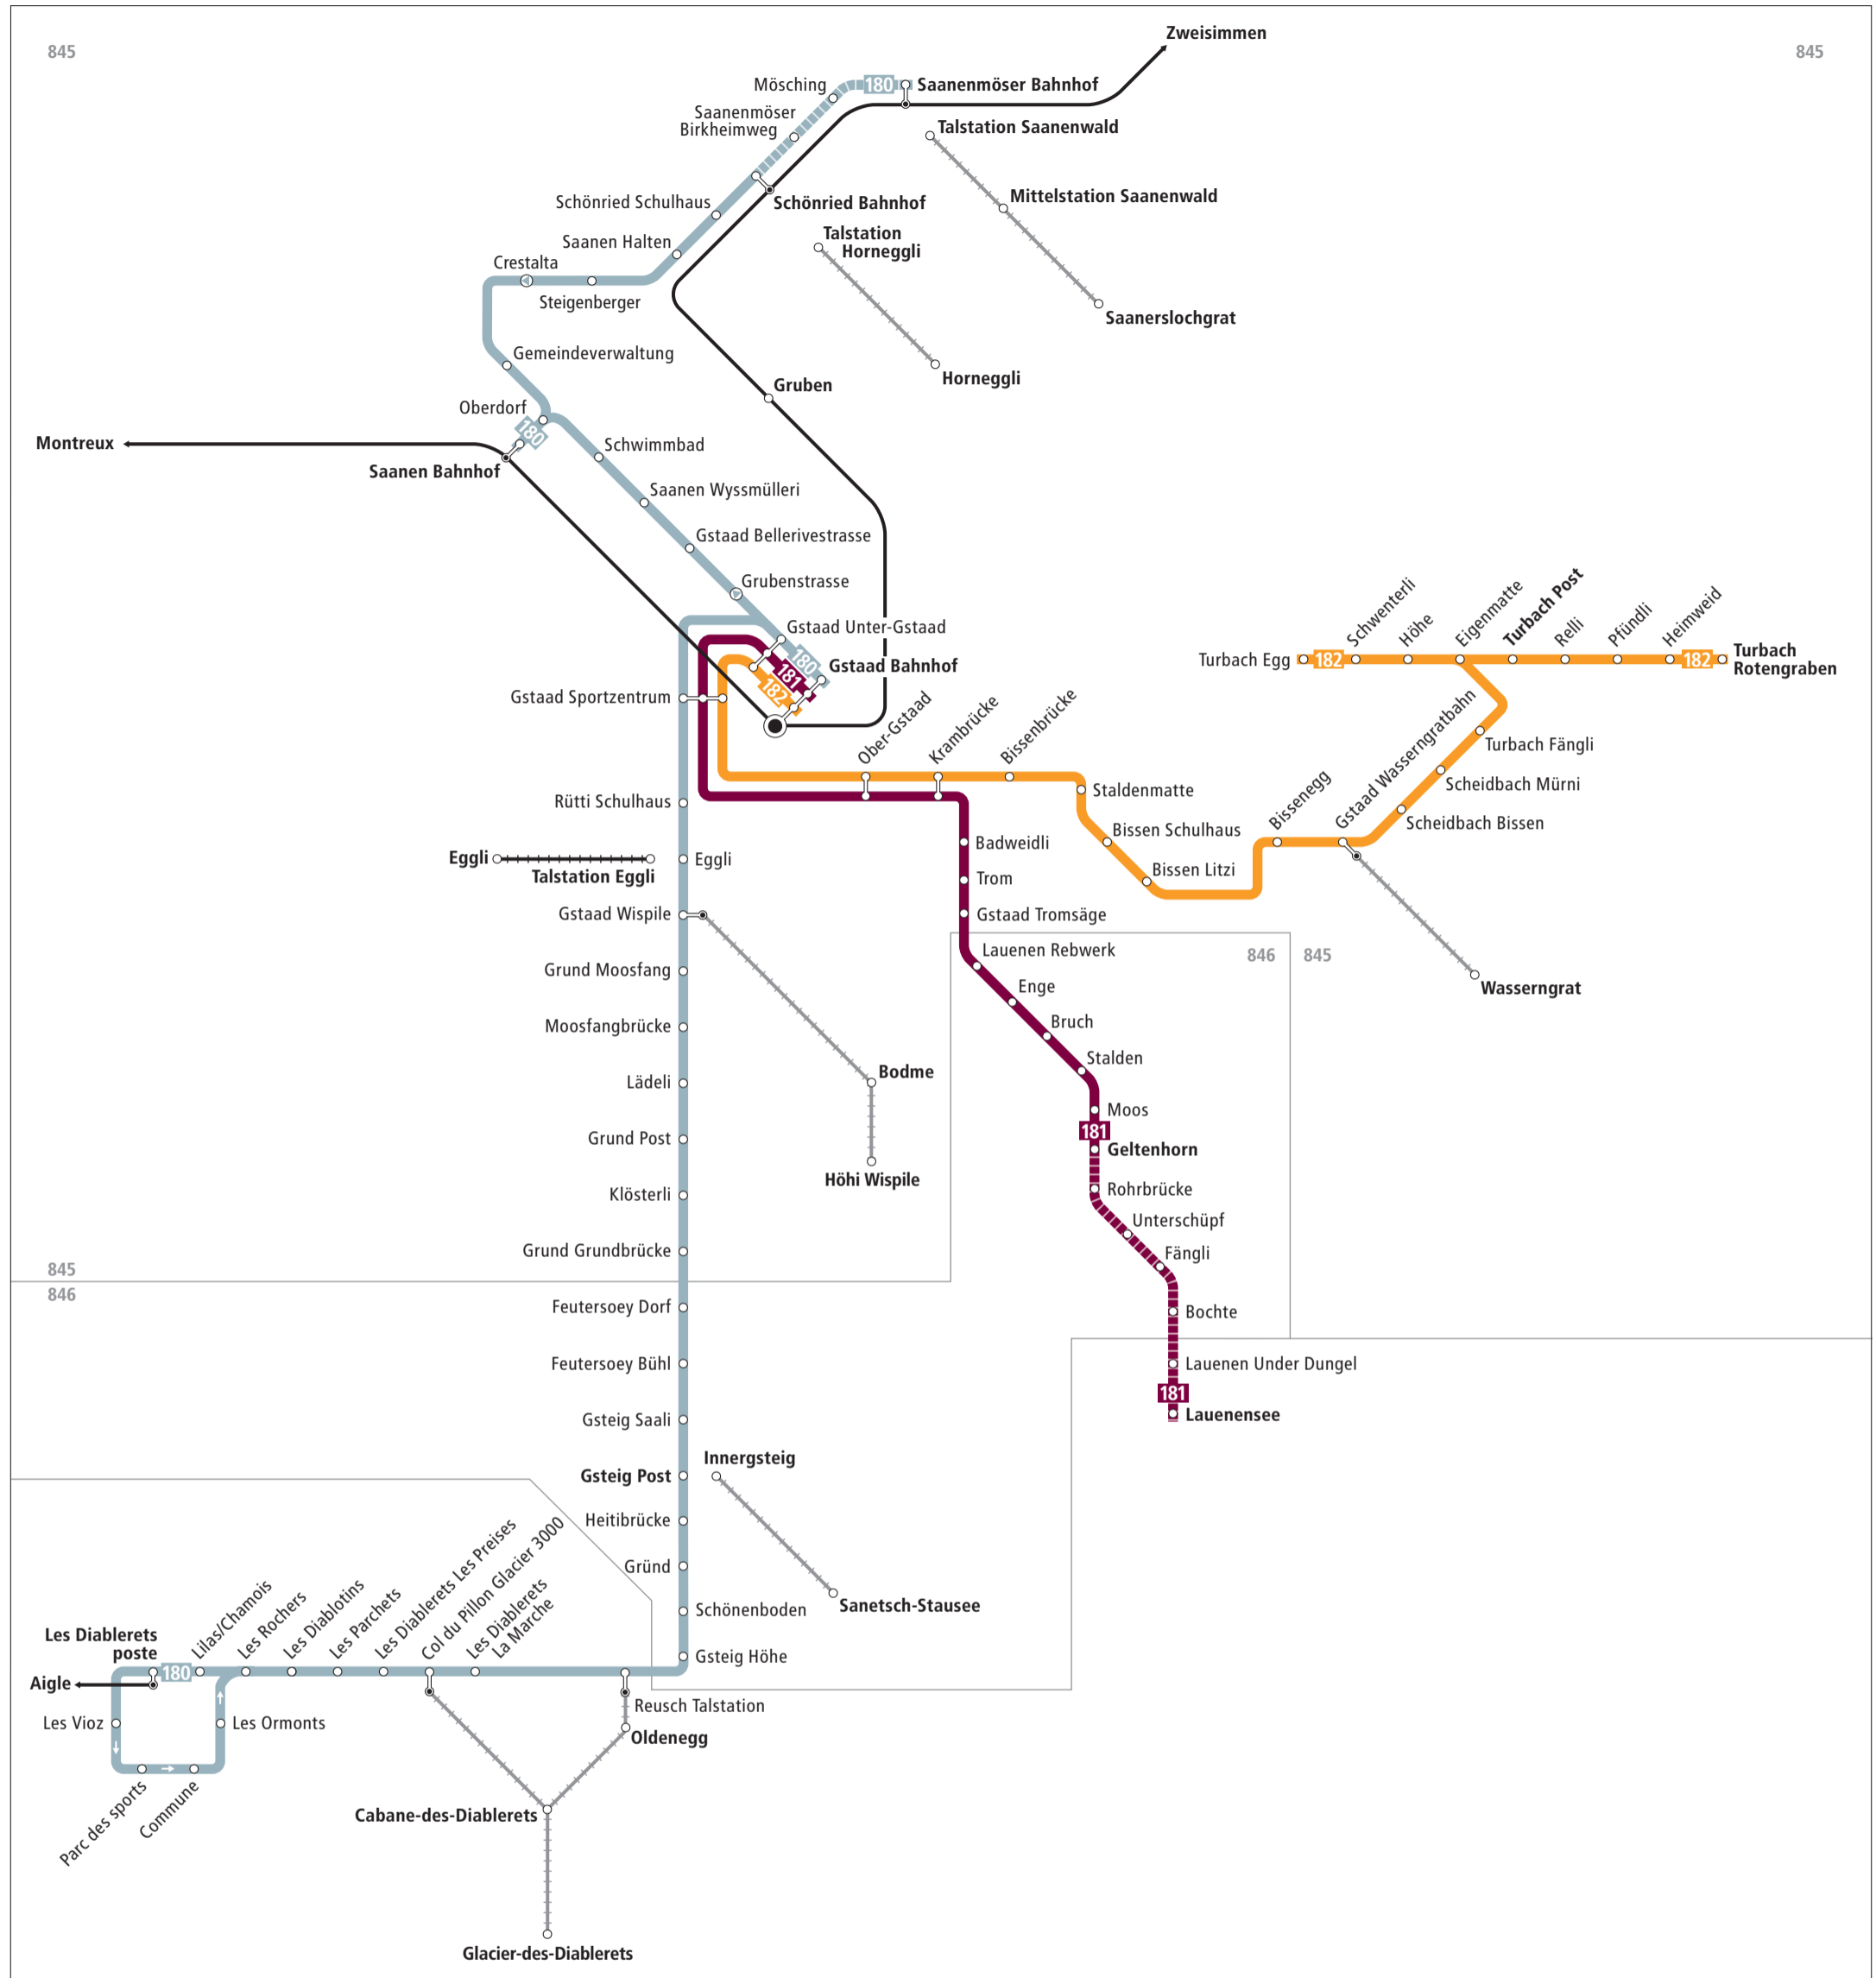

Linienetz Gstaad–Saanen

Zeichenerklärung

845	Zone LIBERO-Abo
	regelmässig verkehrende Buslinie
	zeitweise verkehrende Buslinie
	Bus hält nur in angegebener Richtung
	Bahnstrecke
	Luftseilbahn (LIBERO nicht gültig)