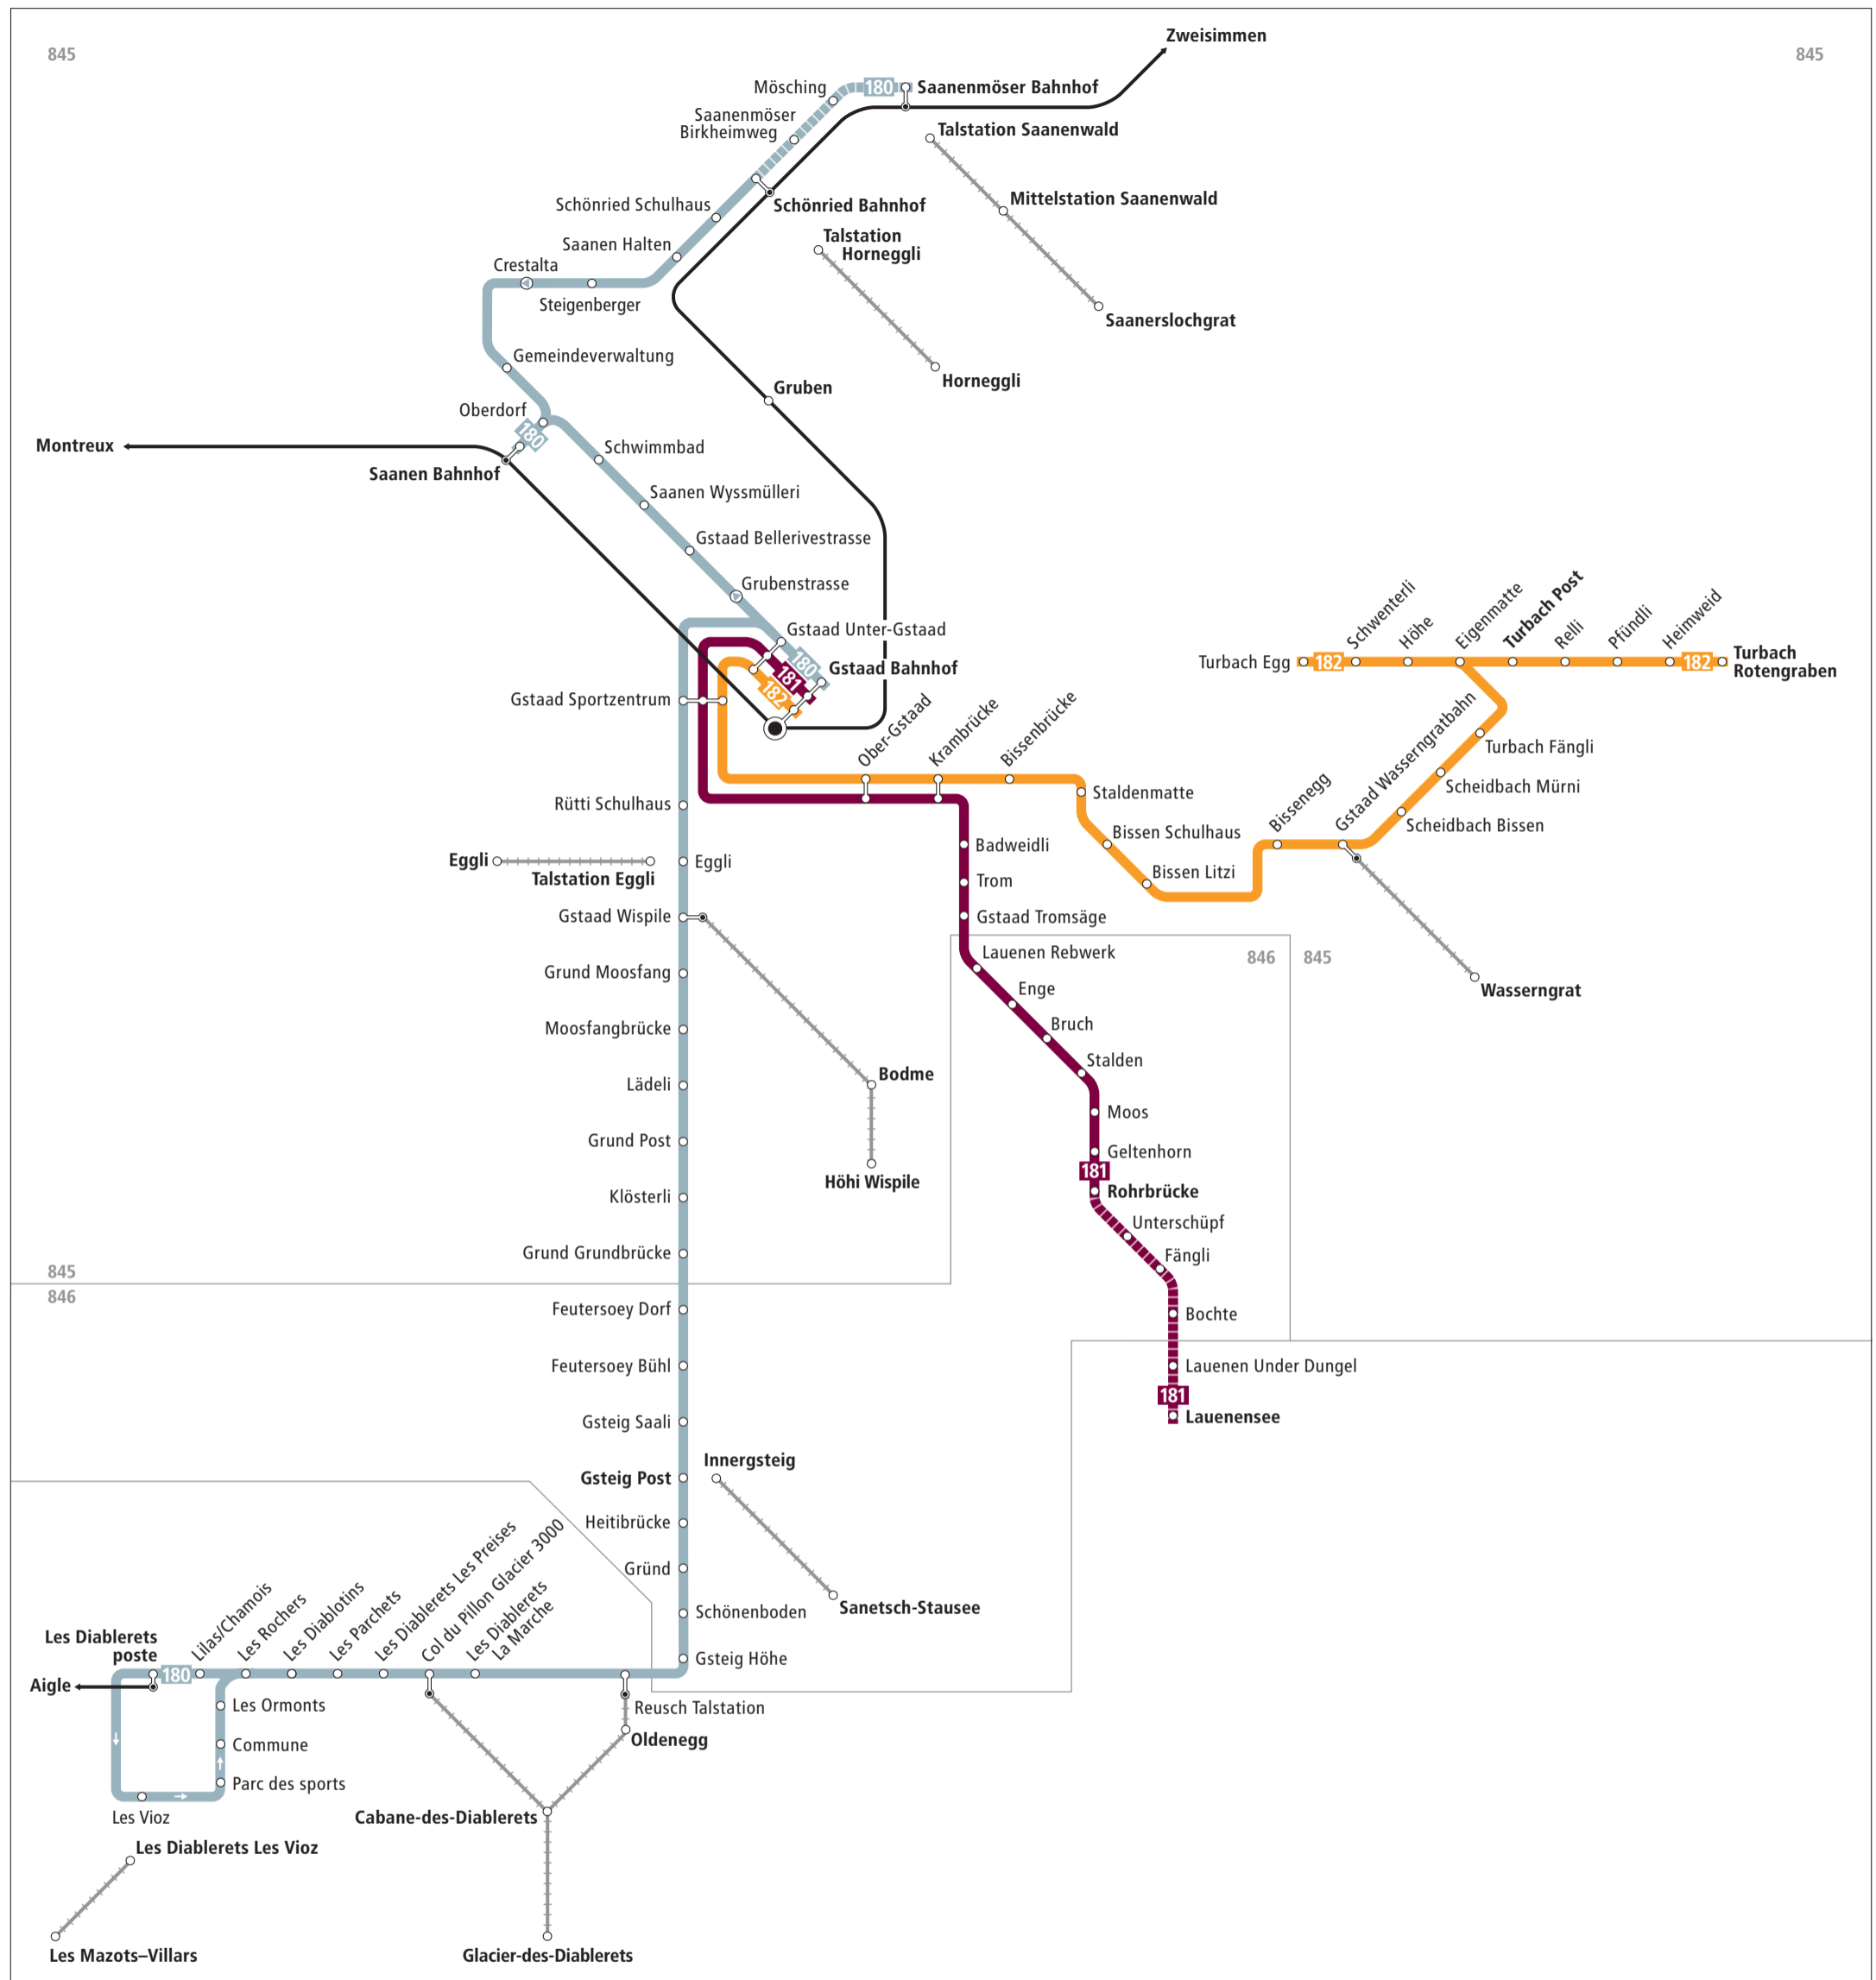

Linienetz Gstaad–Saanen

Zeichenerklärung

- 845 Zone LIBERO-Abo
- regelmässig verkehrende Buslinie
- zeitweise verkehrende Buslinie
- Bus hält nur in angegebener Richtung
- Bahnstrecke
- Luftseilbahn (LIBERO nicht gültig)