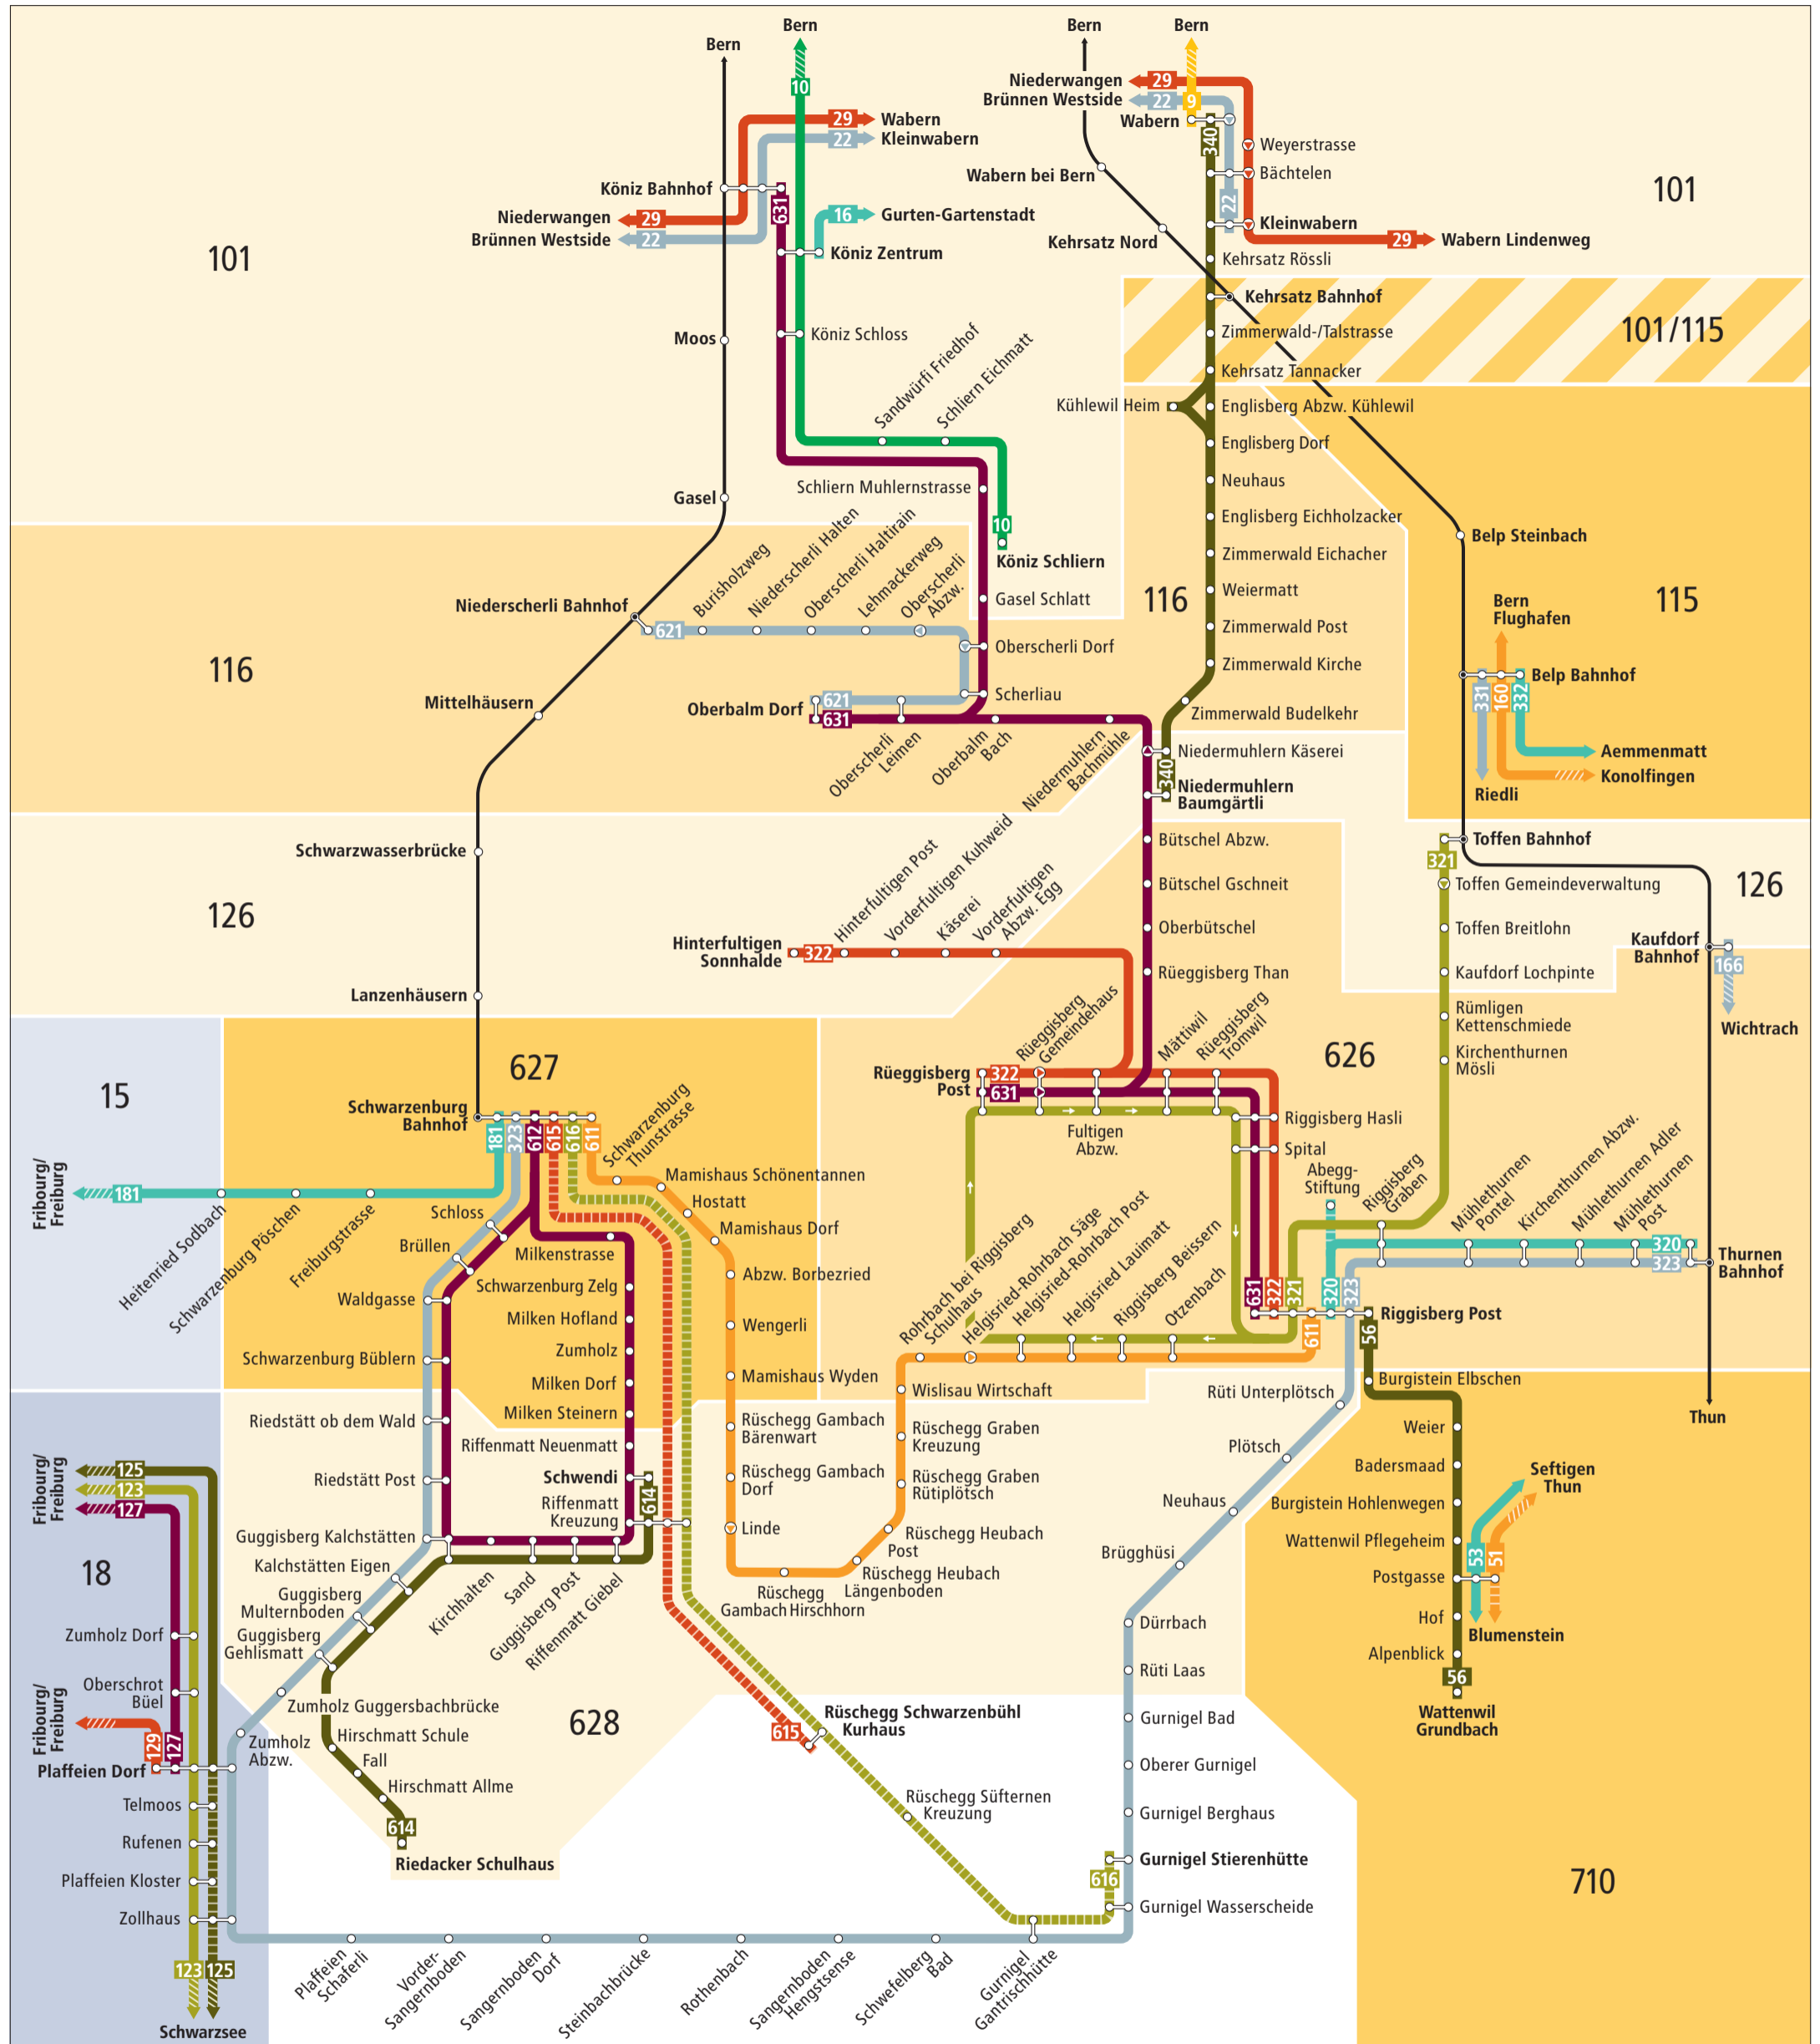

Linienetz Längenberg/Schwarzenburg

Zeichenerklärung	
	Tarifzonen LIBERO
	Überschneidung von zwei Tarifzonen
	Tarifzonen Frimobil
	weitere Busangebote, LIBERO-Fahrausweise nicht gültig
	regelmässig verkehrende Buslinie
	zeitweise verkehrende Buslinie
	Richtungsanzeige. Liniende liegt ausserhalb des Plans. Infos zu den Tarifzonen entnehmen Sie dem Libero-/Frimobil-Zonenplan.
	Bus fährt in angegebener Richtung
	Bus hält nur in angegebener Richtung
	Bahnstrecke

Kundeninformationen

PostAuto AG
Gebiet Mitte
Engenhaldenstrasse 39
3030 Bern

Telefon 0848 100 222
www.postauto.ch/bern
kundenberatung@postauto.ch

Kundendienst Libero-Tarifverbund
Bubenbergrasse 5, 3011 Bern
Telefon 031 321 82 22
Téléphone 031 321 82 21
info@myLibero.ch
www.myLibero.ch