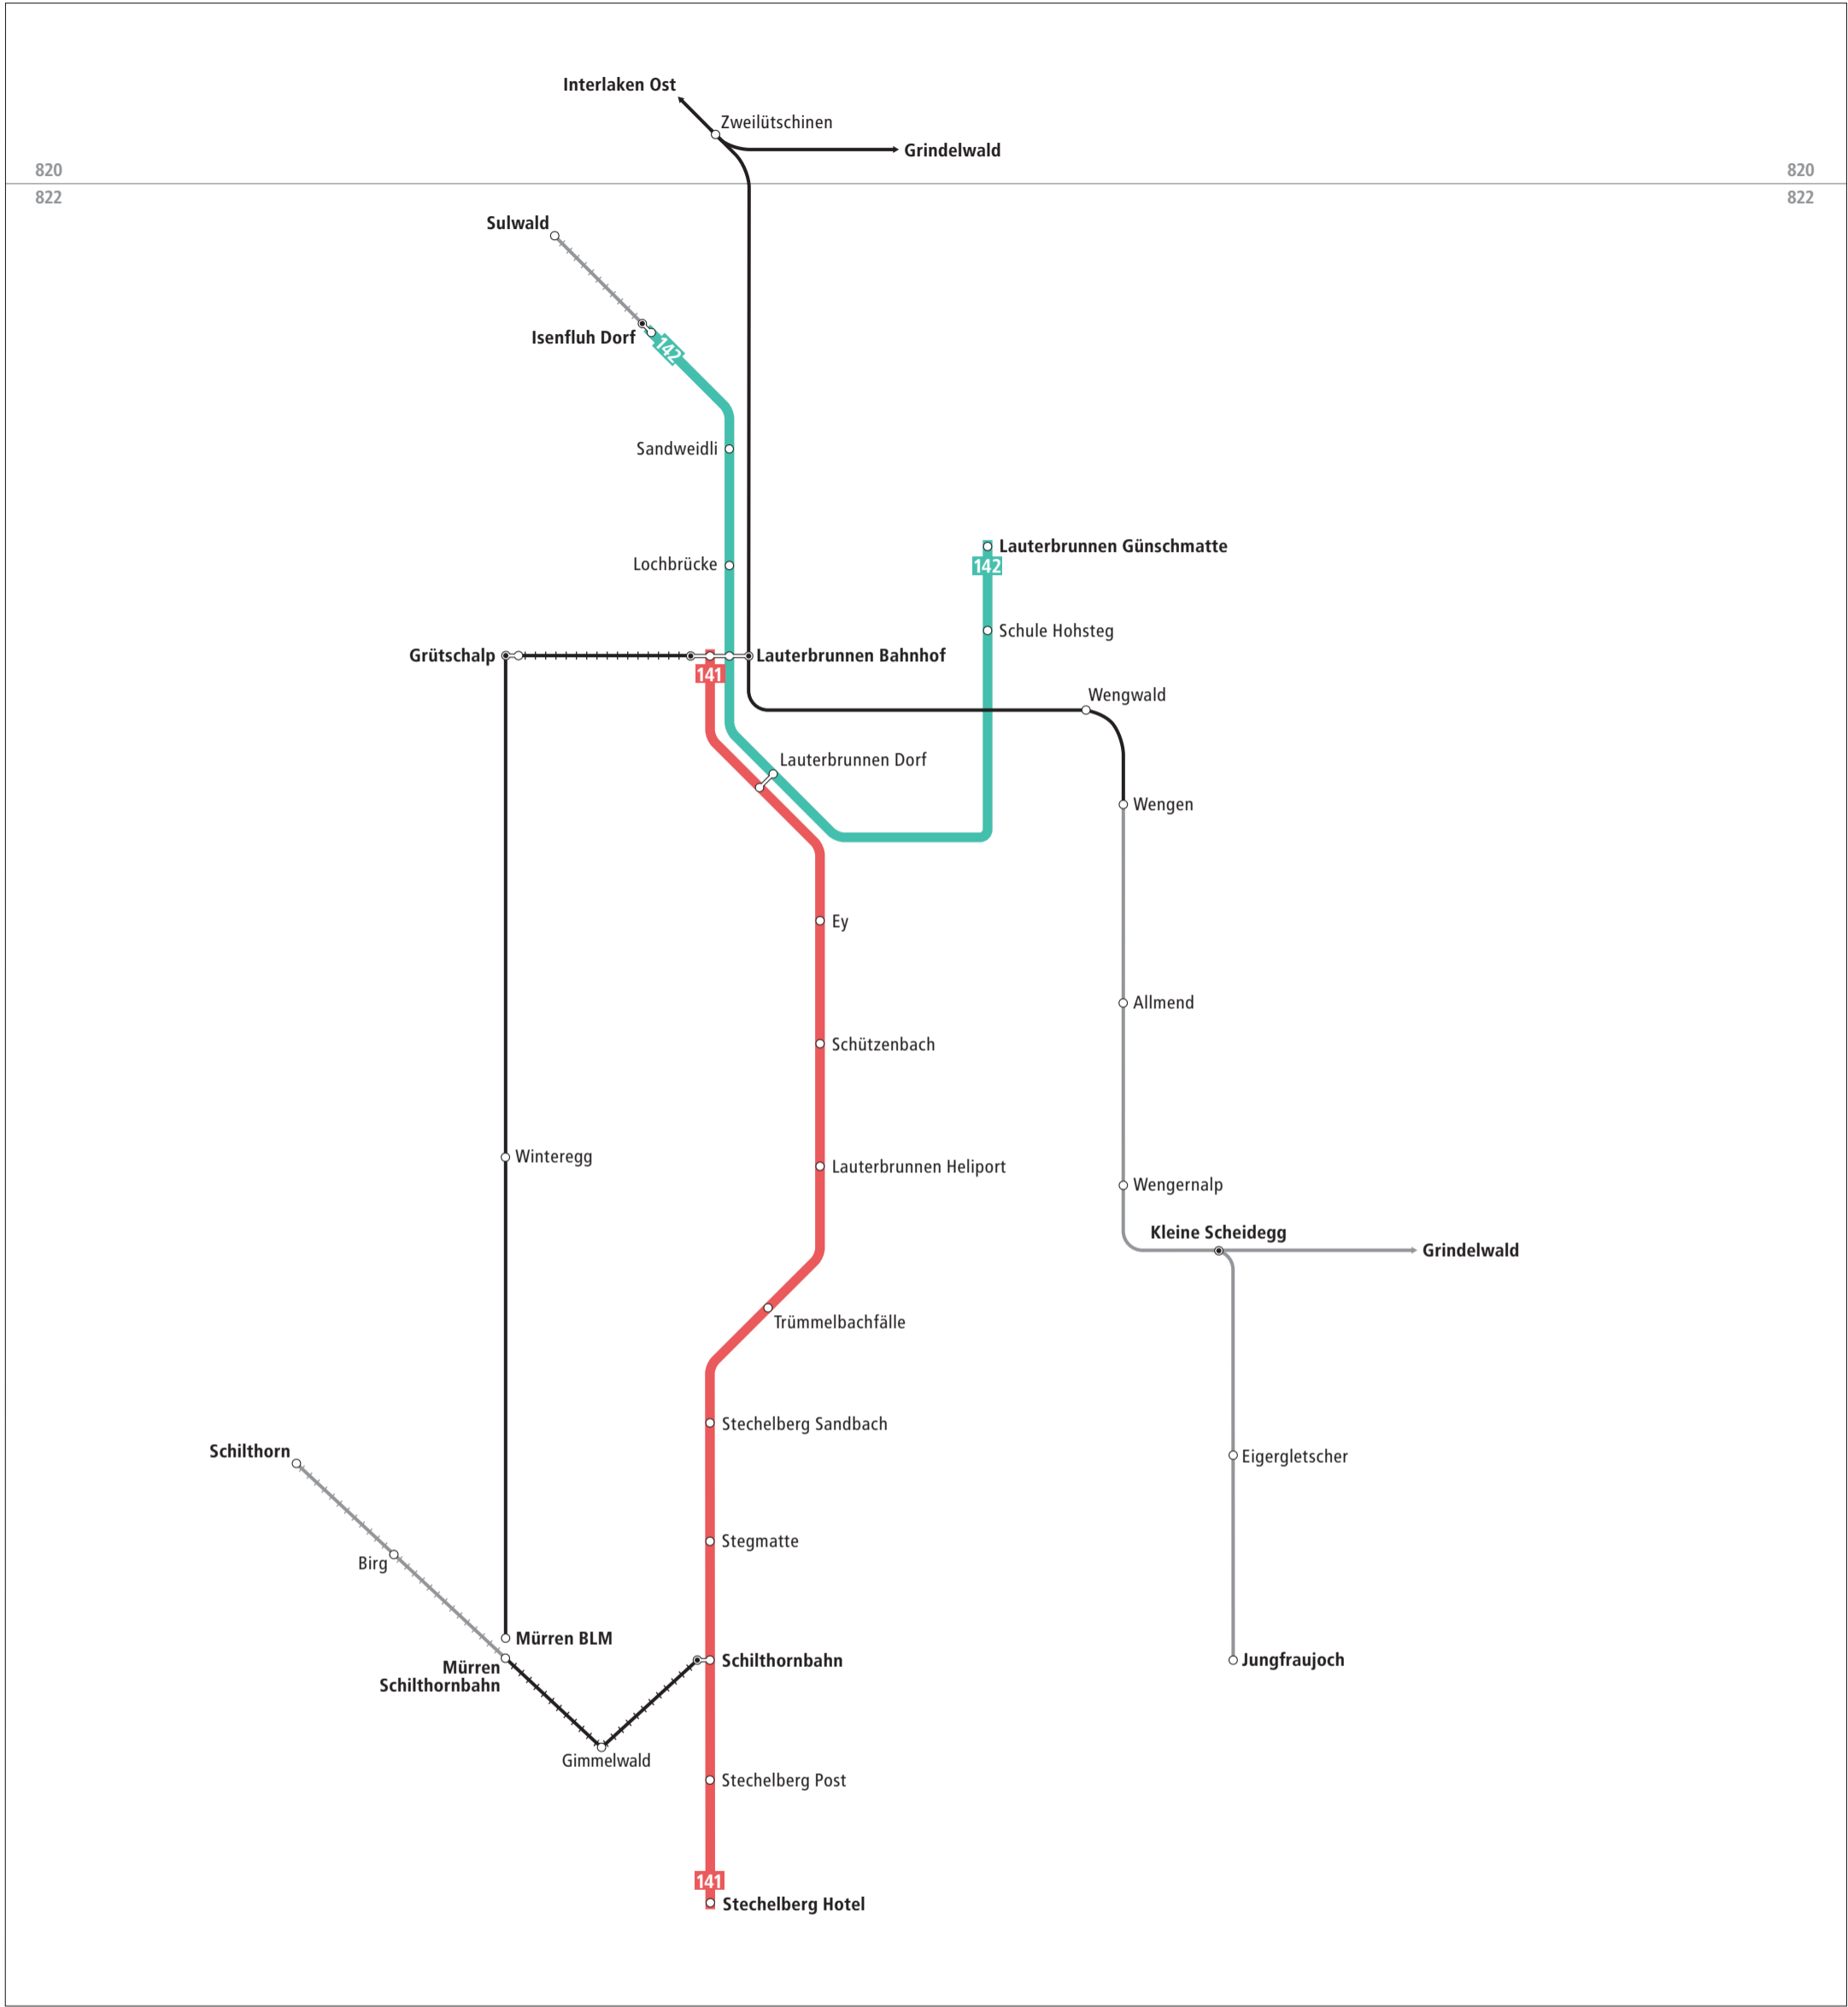

Liniennetz Lauterbrunnental

Zeichenerklärung

- 822 Zone LIBERO-Abo
- Buslinie
- Bahnstrecke
- Bahnstrecke (LIBERO nicht gültig)
- Bergbahn
- Bergbahn (LIBERO nicht gültig)

Liniennetz Lauterbrunnental

Kundeninformationen