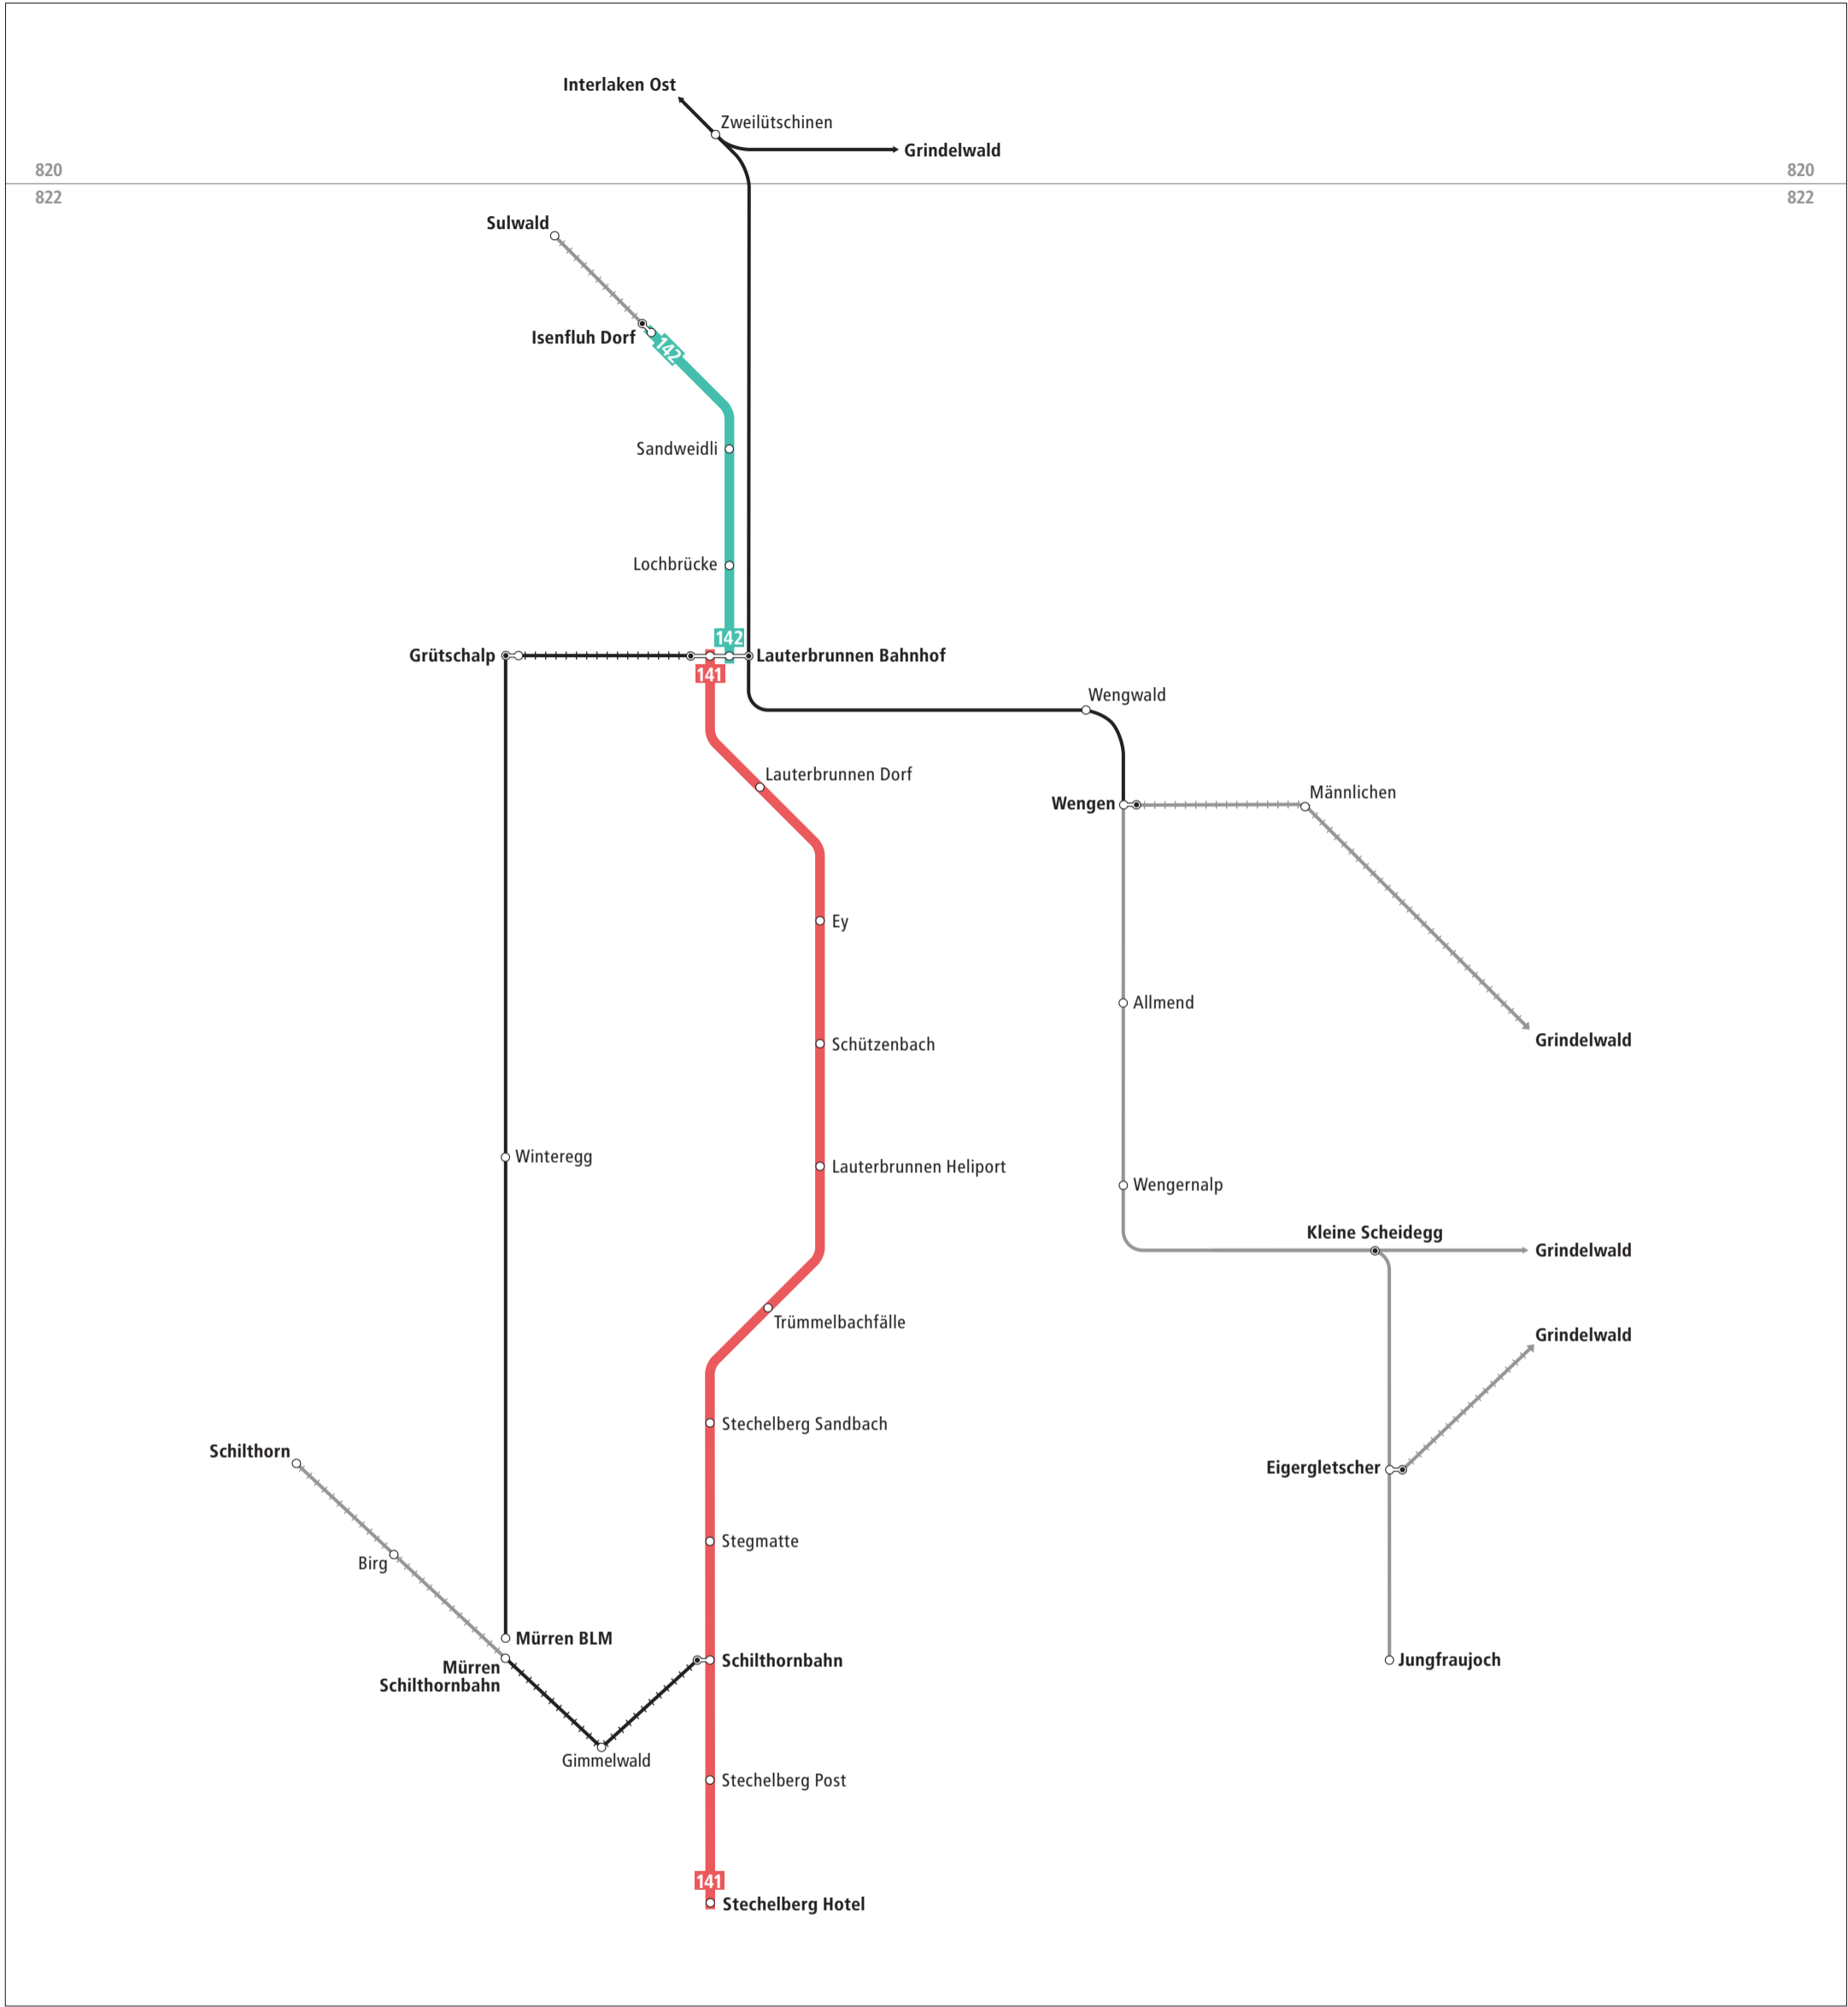

Liniennetz Lauterbrunnental

Zeichenerklärung

- 822 Zone LIBERO-Abo
- Buslinie
- Bahnstrecke
- Bahnstrecke (LIBERO nicht gültig)
- Bergbahn
- Bergbahn (LIBERO nicht gültig)

Liniennetz Lauterbrunnental

Kundeninformationen