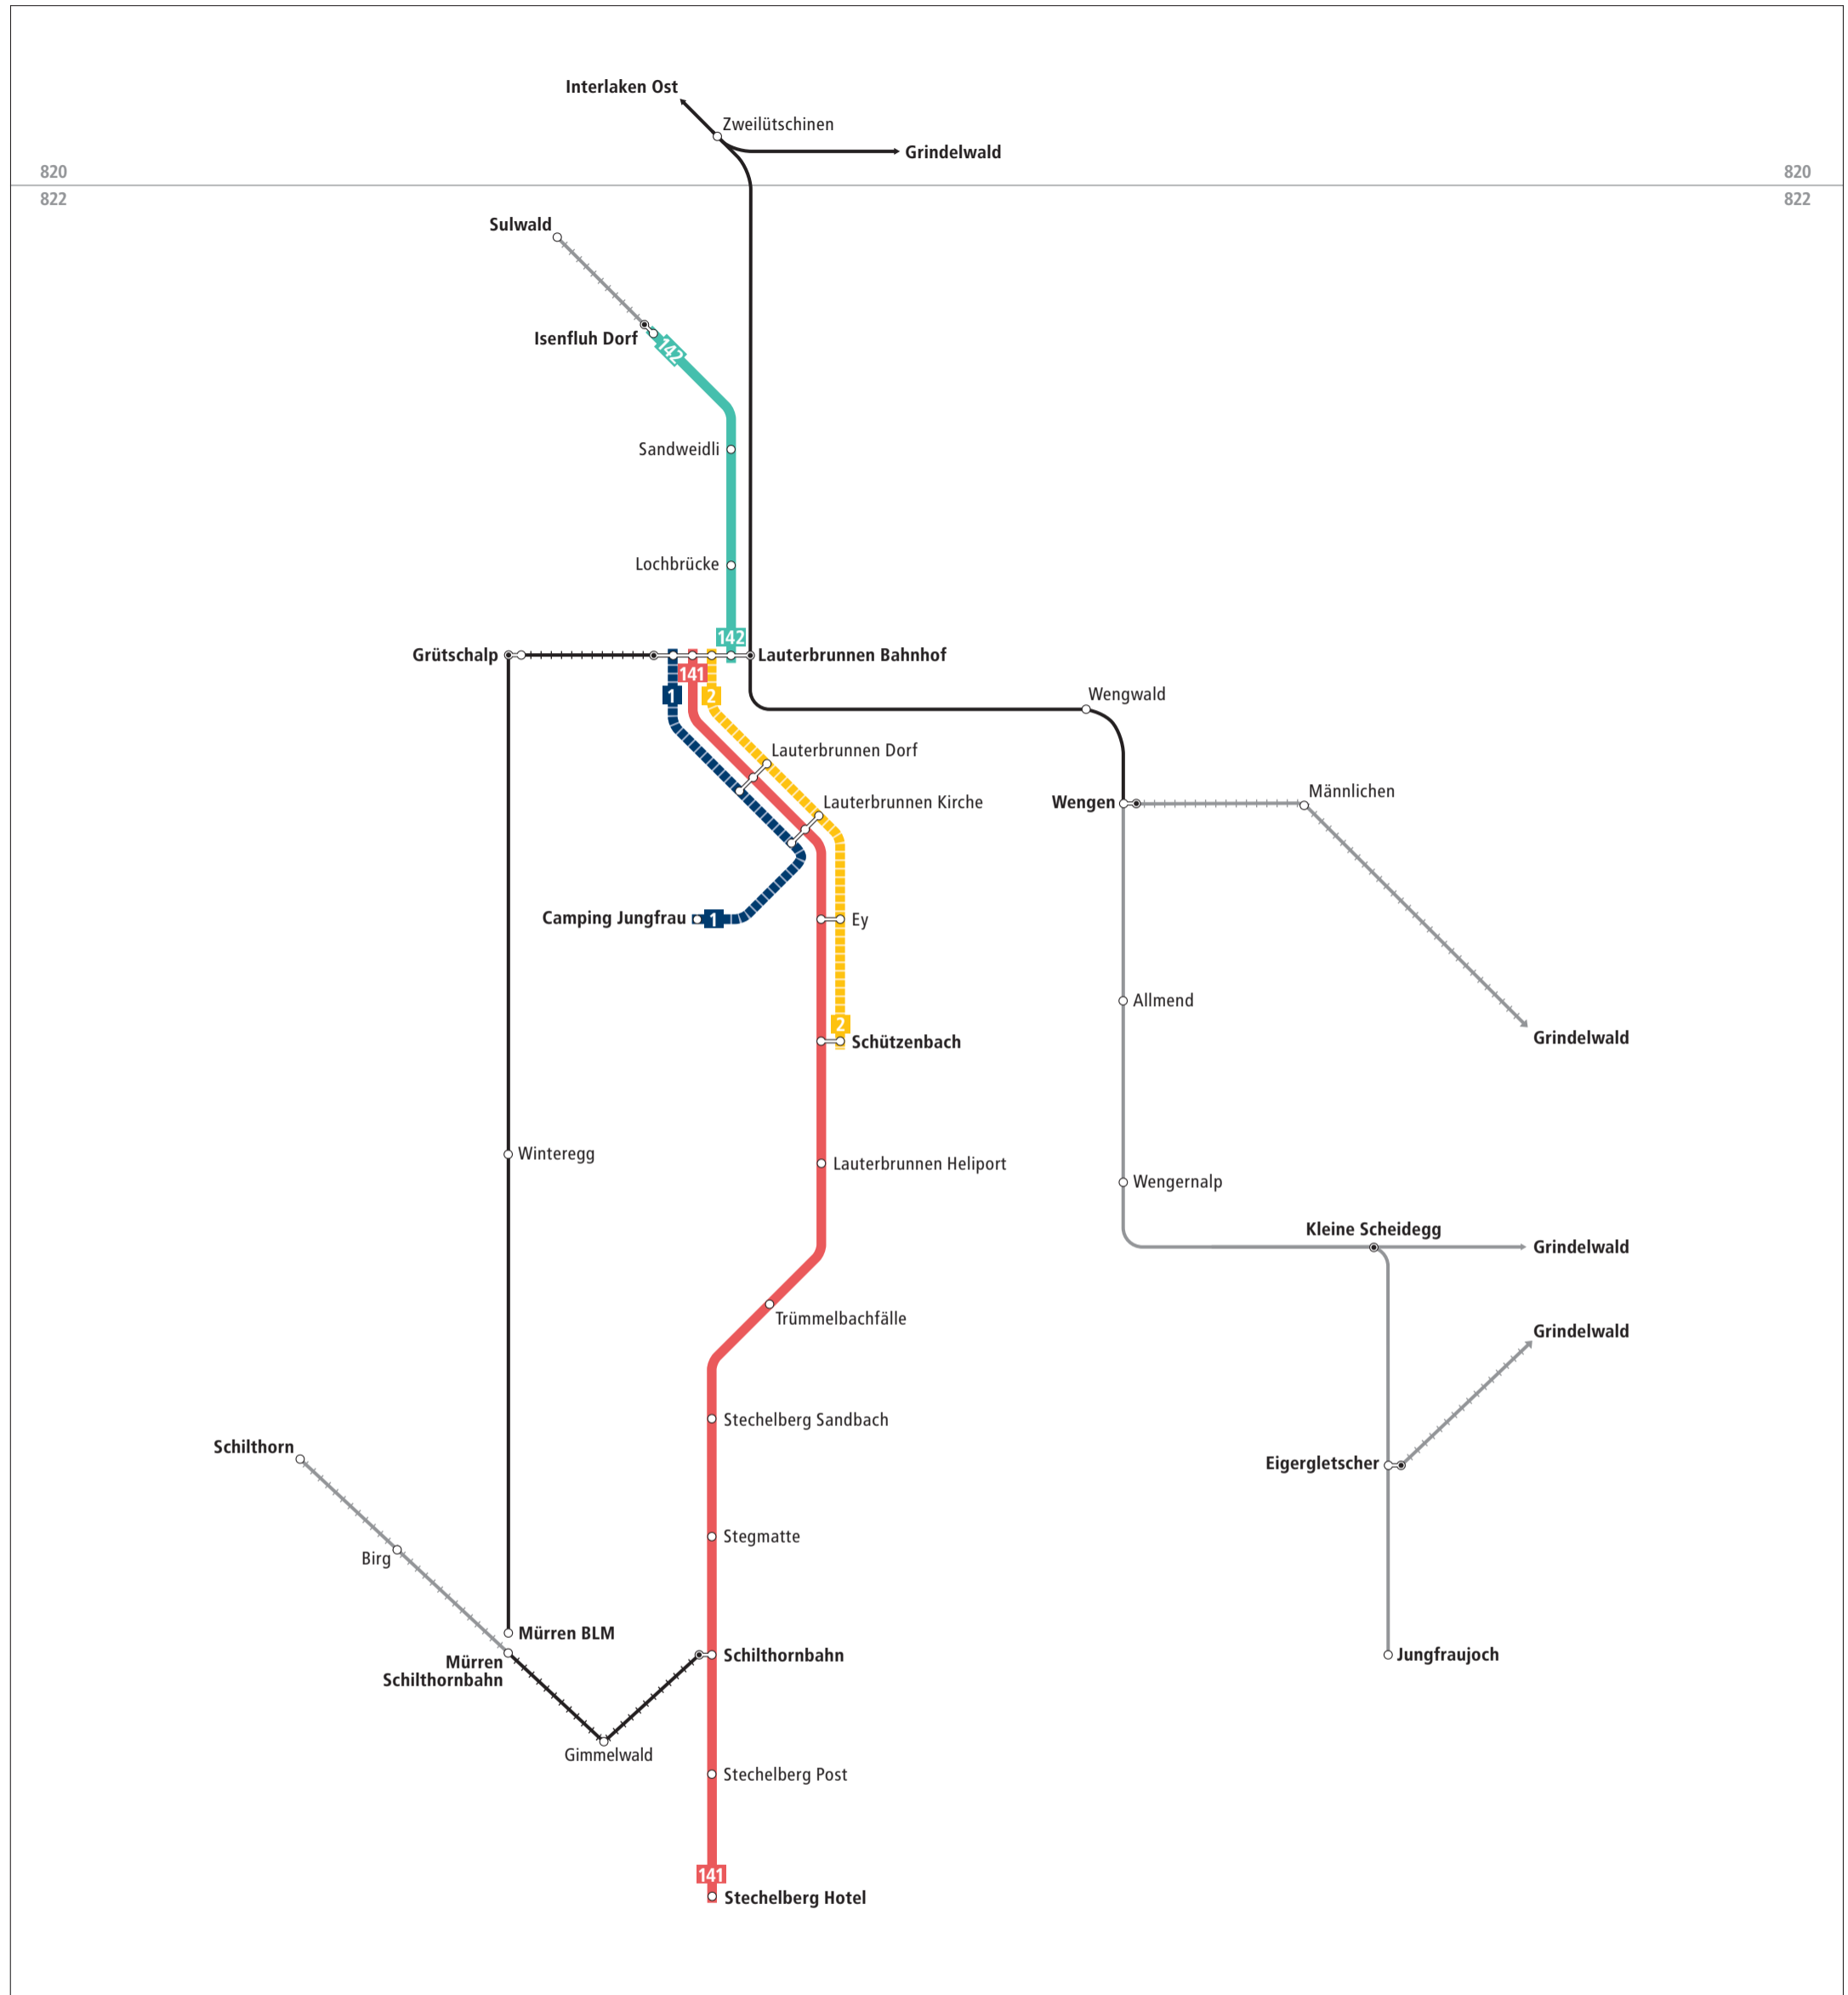

Liniennetz Lauterbrunnental Winter

Zeichenerklärung

- 822 Zone LIBERO-Abo
- zeitweise verkehrende Buslinie (Skibus Camping Jungfrau)
- zeitweise verkehrende Buslinie (Skibus Camping Schützenbach)
- Buslinie
- Bahnstrecke
- Bahnstrecke (LIBERO nicht gültig)
- Bergbahn
- Bergbahn (LIBERO nicht gültig)

Liniennetz Lauterbrunnental

Kundeninformationen

PostAuto AG
 Gebiet Mitte
 Engehaldenstrasse 39
 3030 Bern

Telefon 0848 100 222
www.postauto.ch/bern
kundenberatung@postauto.ch