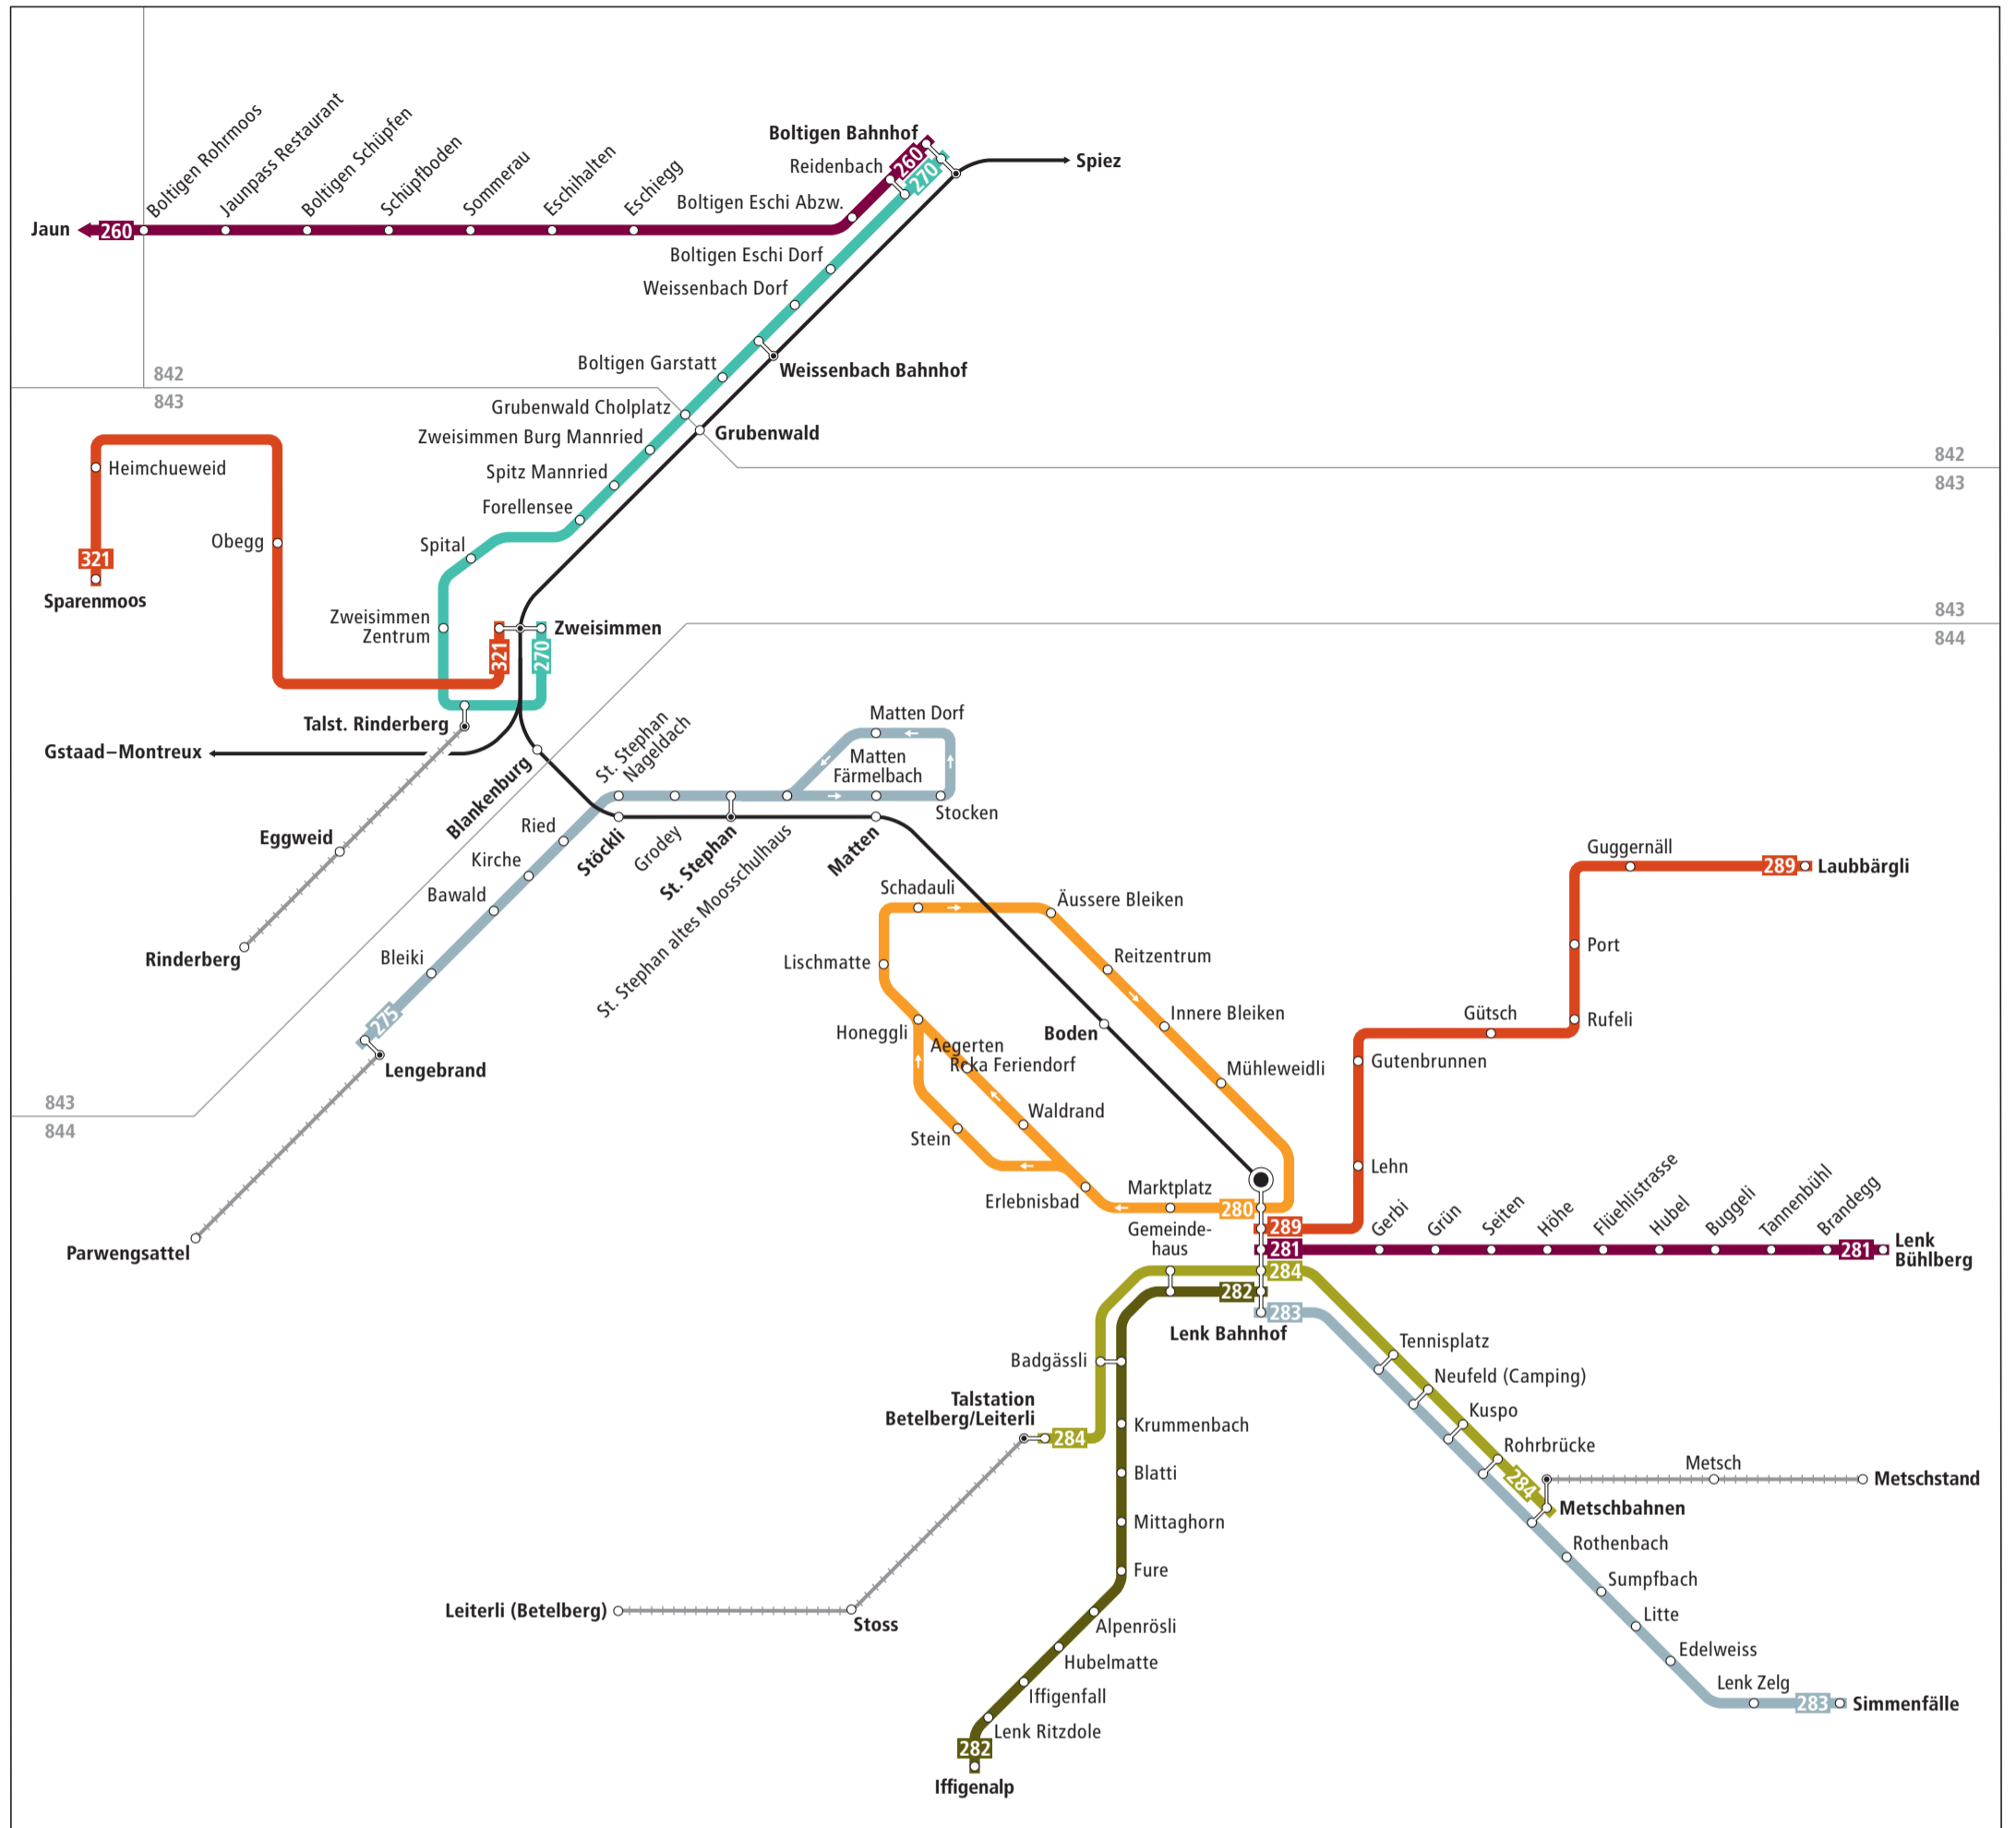

Liniennetz Lenk Simmental

VISUELLE GESTALTUNG: JULIA CURTY - SUPERSCRIPT GMBH - WWW.SUPERSCRIPT.CH

Zeichenerklärung	
842	Zone LIBERO-Abo
275 280	LIBERO nicht gültig
282 284	LIBERO nicht gültig
289 321	LIBERO nicht gültig
	regelmässig verkehrende Buslinie
	Bus fährt in angegebener Richtung
	Bahnstrecke
	Bergbahn (LIBERO nicht gültig)

Kundeninformationen

PostAuto AG
 Gebiet Mitte
 Tschannerstrasse 37
 3007 Bern
 Telefon 0848 100 222
www.postauto.ch/bern