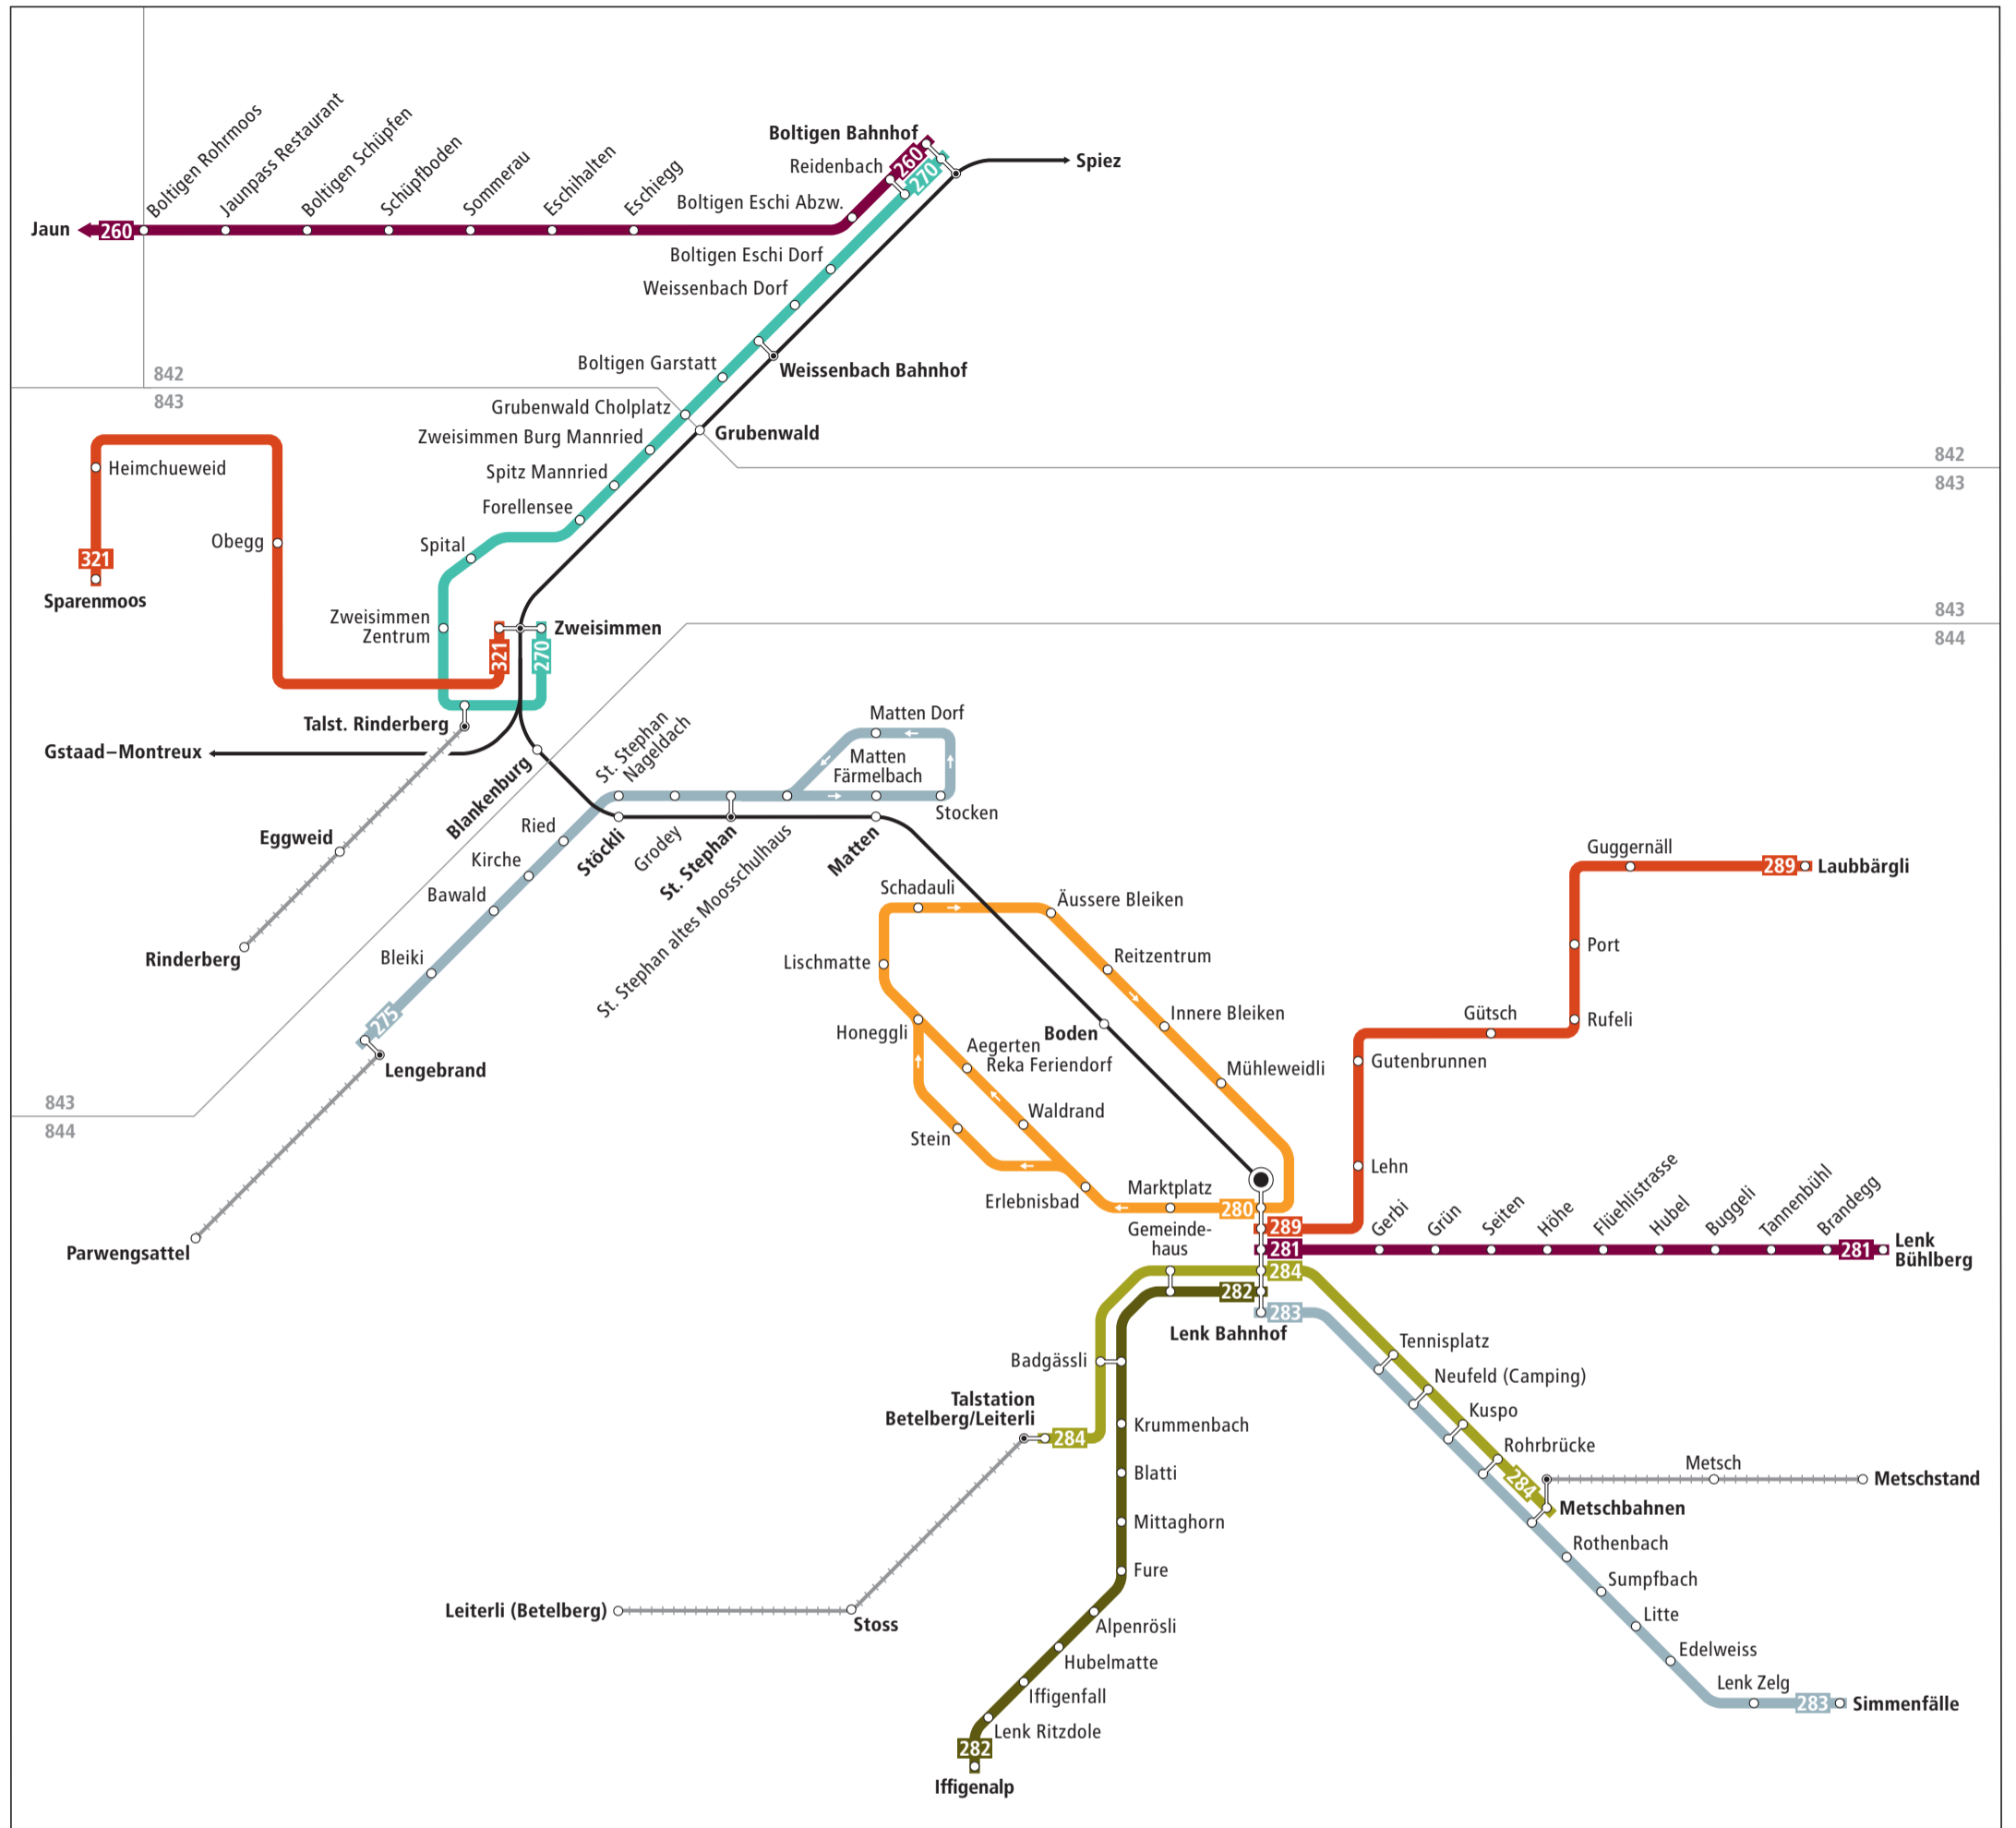

Liniennetz Lenk Simmental

VISUELLE GESTALTUNG: JULIA CURTY - SUPERSCRIPT GMBH - WWW.SUPERSCRIPT.CH

Zeichenerklärung	
842	Zone LIBERO-Abo
275 280	LIBERO nicht gültig
282 284	LIBERO nicht gültig
289 321	LIBERO nicht gültig
	regelmässig verkehrende Buslinie
	Bus fährt in angegebener Richtung
	Bahnstrecke
	Bergbahn (LIBERO nicht gültig)

Kundeninformationen

PostAuto AG
 Gebiet Mitte
 Engehaldenstrasse 39
 3030 Bern

Telefon 0848 100 222
www.postauto.ch/bern
kundenberatung@postauto.ch