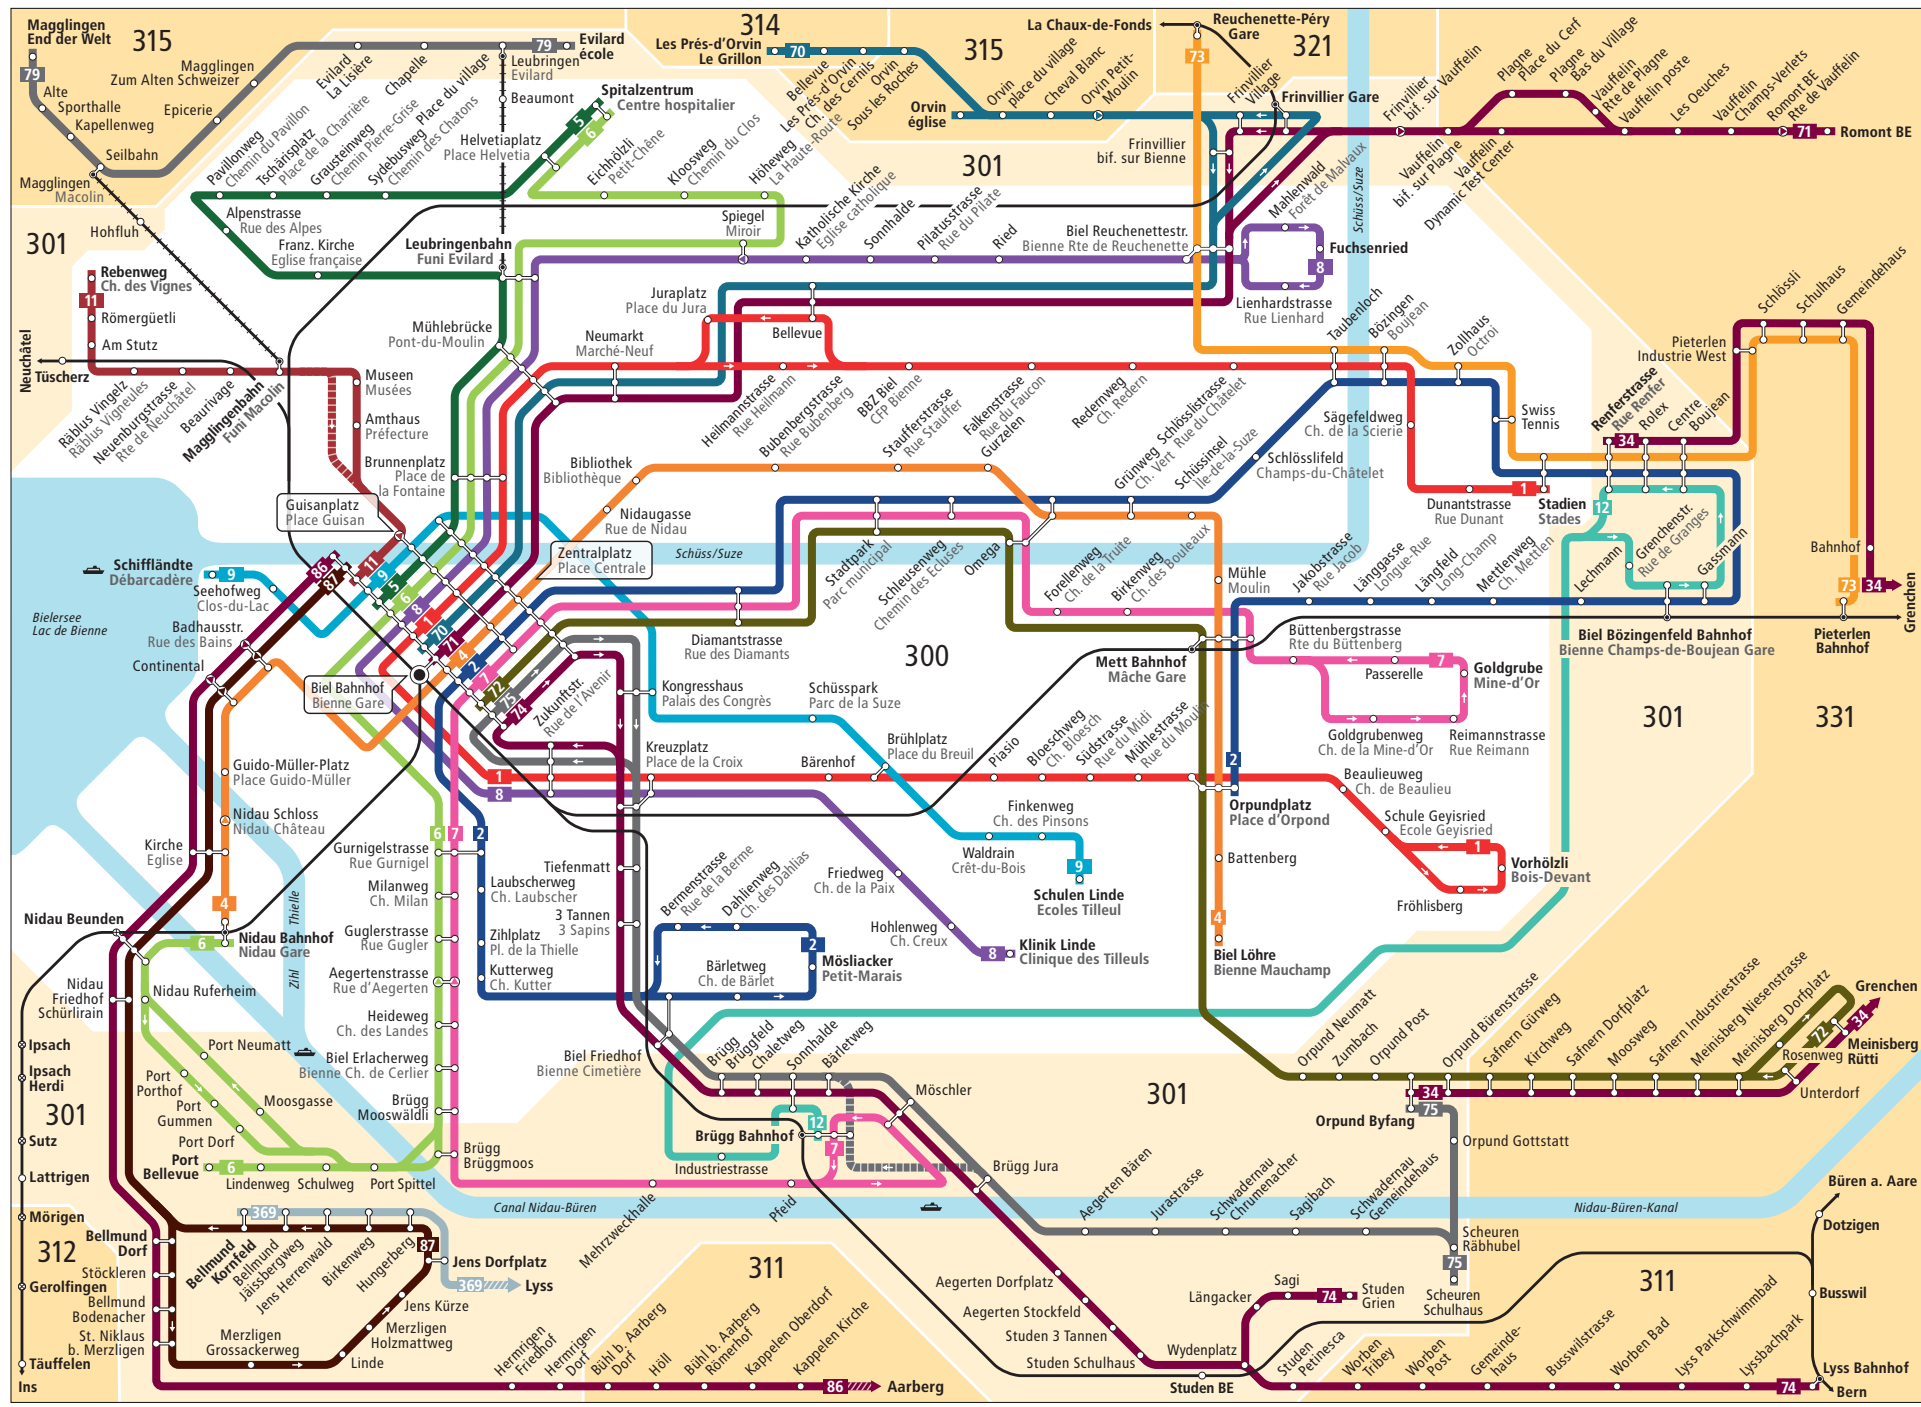

Linienetz Biel und Umgebung Plan du réseau Bienne et environs

Linien / Lignes

- 1 Vorholzli-Stadion
Bois-Devant-Stades
- 2 Möslacker-Orpundplatz
Petit-Maraix-Place d'Orpund
- 4 Nidau-Löhre
Nidau-Mauchamp
- 5 Biel Bahnhof-Spitalzentrum
Bienne Gare-Centre hospitalier
- 6 Port/Nidau-Spitalzentrum
Port/Nidau-Centre hospitalier
- 7 Brügg-Goldgrube
Brugg-Mine d'Or
- 8 Klinik Linde-Fuchsenried
Clinique des Tilleuls-Fuchsenried
- 9 Schiffflände-Schulen Linde
Débarcadère-Ecoles Tilleul
- 11 Biel Bahnhof-Rebenweg
Bienne Gare-Ch. des Vignes
- 12 Brügg Bahnhof-Bozingenfeld
Brugg Gare-Les Champs-de-Boujean
- 34 Biel Renferstrasse/Orpund-Grenchen
Bienne Rue Renfer/Orpund-Granges
- 70 Biel Bahnhof-Les Prés d'Orvin
Bienne Gare-Les Prés d'Orvin
- 71 Biel Bahnhof-Romont
Bienne Gare-Romont
- 72 Biel Bahnhof-Meinsberg
Bienne Gare-Meinsberg
- 73 Pieterlen-Reuchenette-Péry
- 74 Biel Bahnhof-Lyss
Bienne Gare-Lyss
- 75 Biel Bahnhof-Orpund
Bienne Gare-Orpund
- 79 Magglingen-Leubringen (gratis)
Macolin-Evilard (gratis)
- 86 Biel Bahnhof-Aarberg
Bienne Gare-Aarberg
- 87 Biel Bahnhof-Jens
Bienne Gare-Jens
- 369 Bellmund-Lyss

Zeichenerklärung / Légende

- 300** Tarifzone Zone tarifaire
- Bus fährt in angegebener Richtung
Bus circule dans la direction indiquée
- Bus hält nur in angegebener Richtung
Bus s'arrête seulement dans la direction indiquée
- - - 11 Zeitweise verkehrende Buslinie
Ligne de bus avec horaire temporaire
- Seilbahn
Funiculaire
- Bahnstrecke
Chemin de fer
- Halt auf Verlangen
Arrêt sur demande

Kundeninfos / Infos clientèle

Verkehrsbetriebe Biel VB
 Transports publics bernois Tpb
 Tel. 032 344 63 63
 service@vb-tpb.ch
 www.vb-tpb.ch

Libero Infocenter
 Telefon 031 321 82 22
 Téléphone 031 321 82 21
 info@myLibero.ch
 www.myLibero.ch