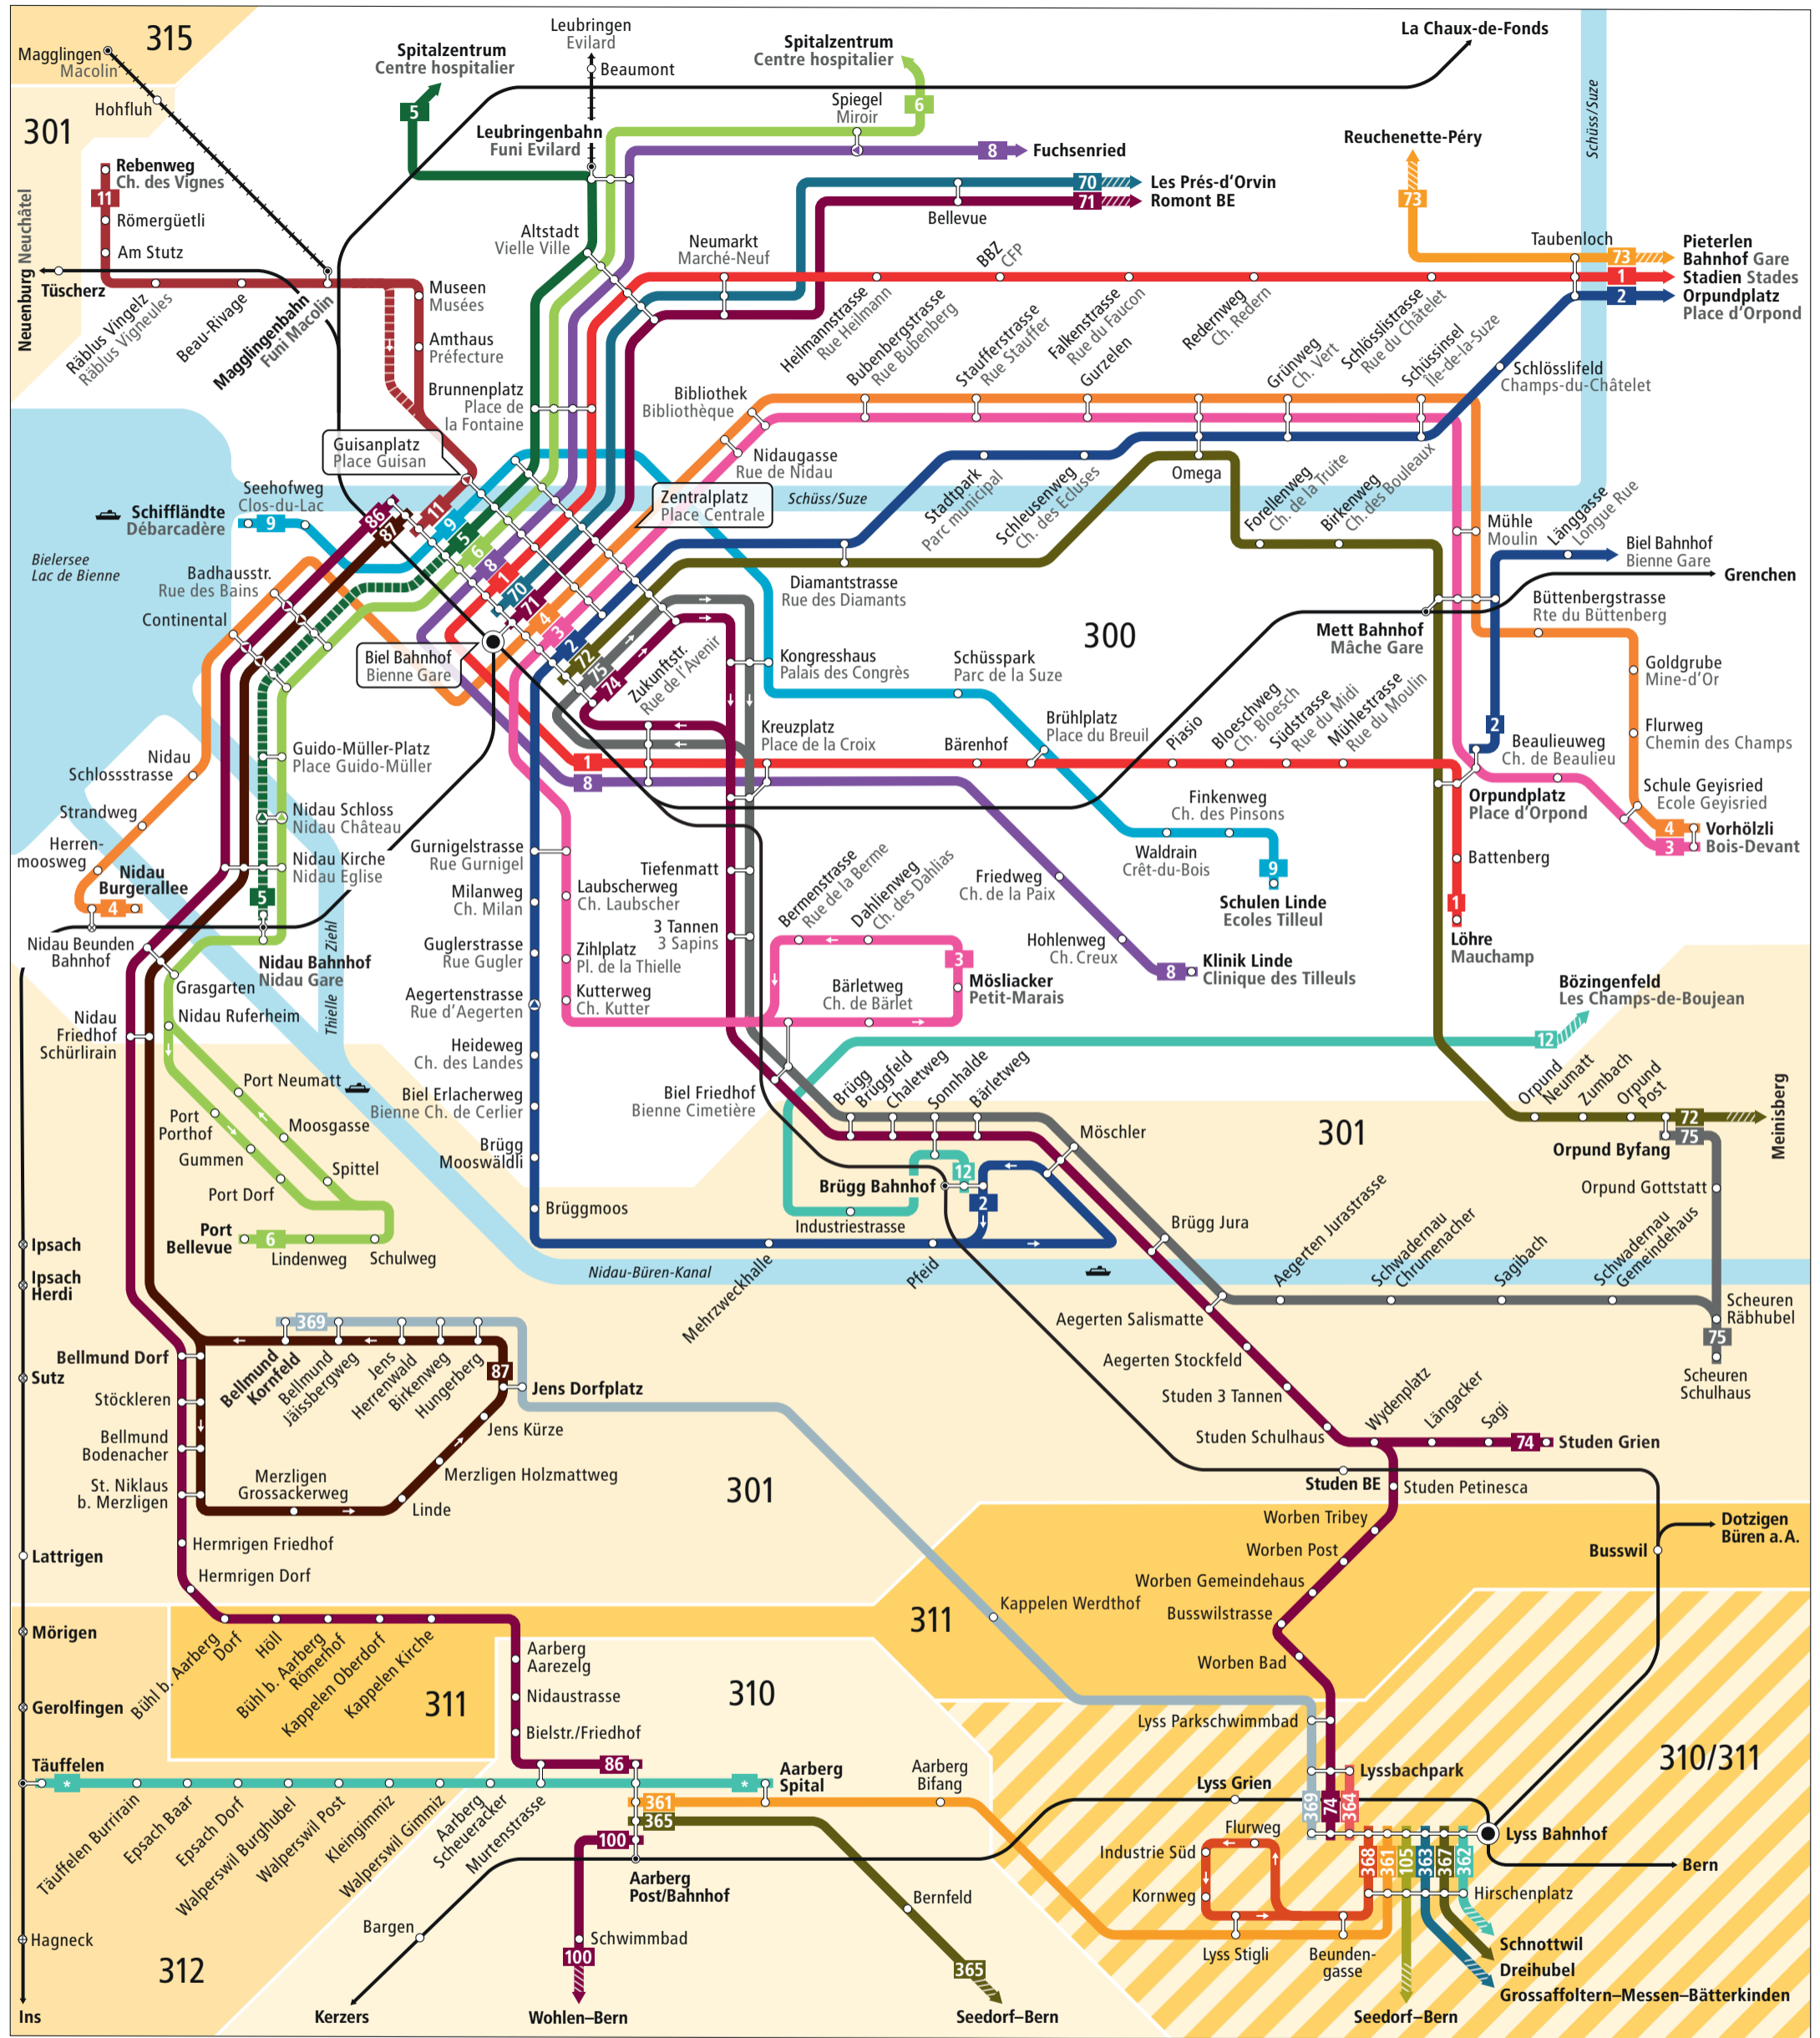

# Linienetz Biel und Umgebung Plan du réseau Bienne et environs

### Zeichenerklärung/Légende

- 100** Tarifzone / Zone tarifaire
- Überschneidung von zwei Tarifzonen / Chevauchement de deux zones tarifaires
- Bus fährt in angegebener Richtung / Bus circule dans la direction indiquée
- Bus hält nur in angegebener Richtung / Bus s'arrête seulement dans la direction indiquée
- Zeitweise verkehrende Buslinie / Ligne de bus avec horaire temporaire
- Richtungsanzeige. Linienende liegt ausserhalb des Plans. / Indication de direction: le terminus de la ligne se situe en-dehors du plan.

### Zeichenerklärung/Légende

- Seilbahn / Funiculaire
- Bahnstrecke / Chemin de fer
- Halt auf Verlangen / Arrêt sur demande
- Weitere Busangebote. Libero gilt nur für Abonnemente. / Offres de bus supplémentaires. Libero valable seulement pour abonnements.

### Linienetz Biel und Umgebung