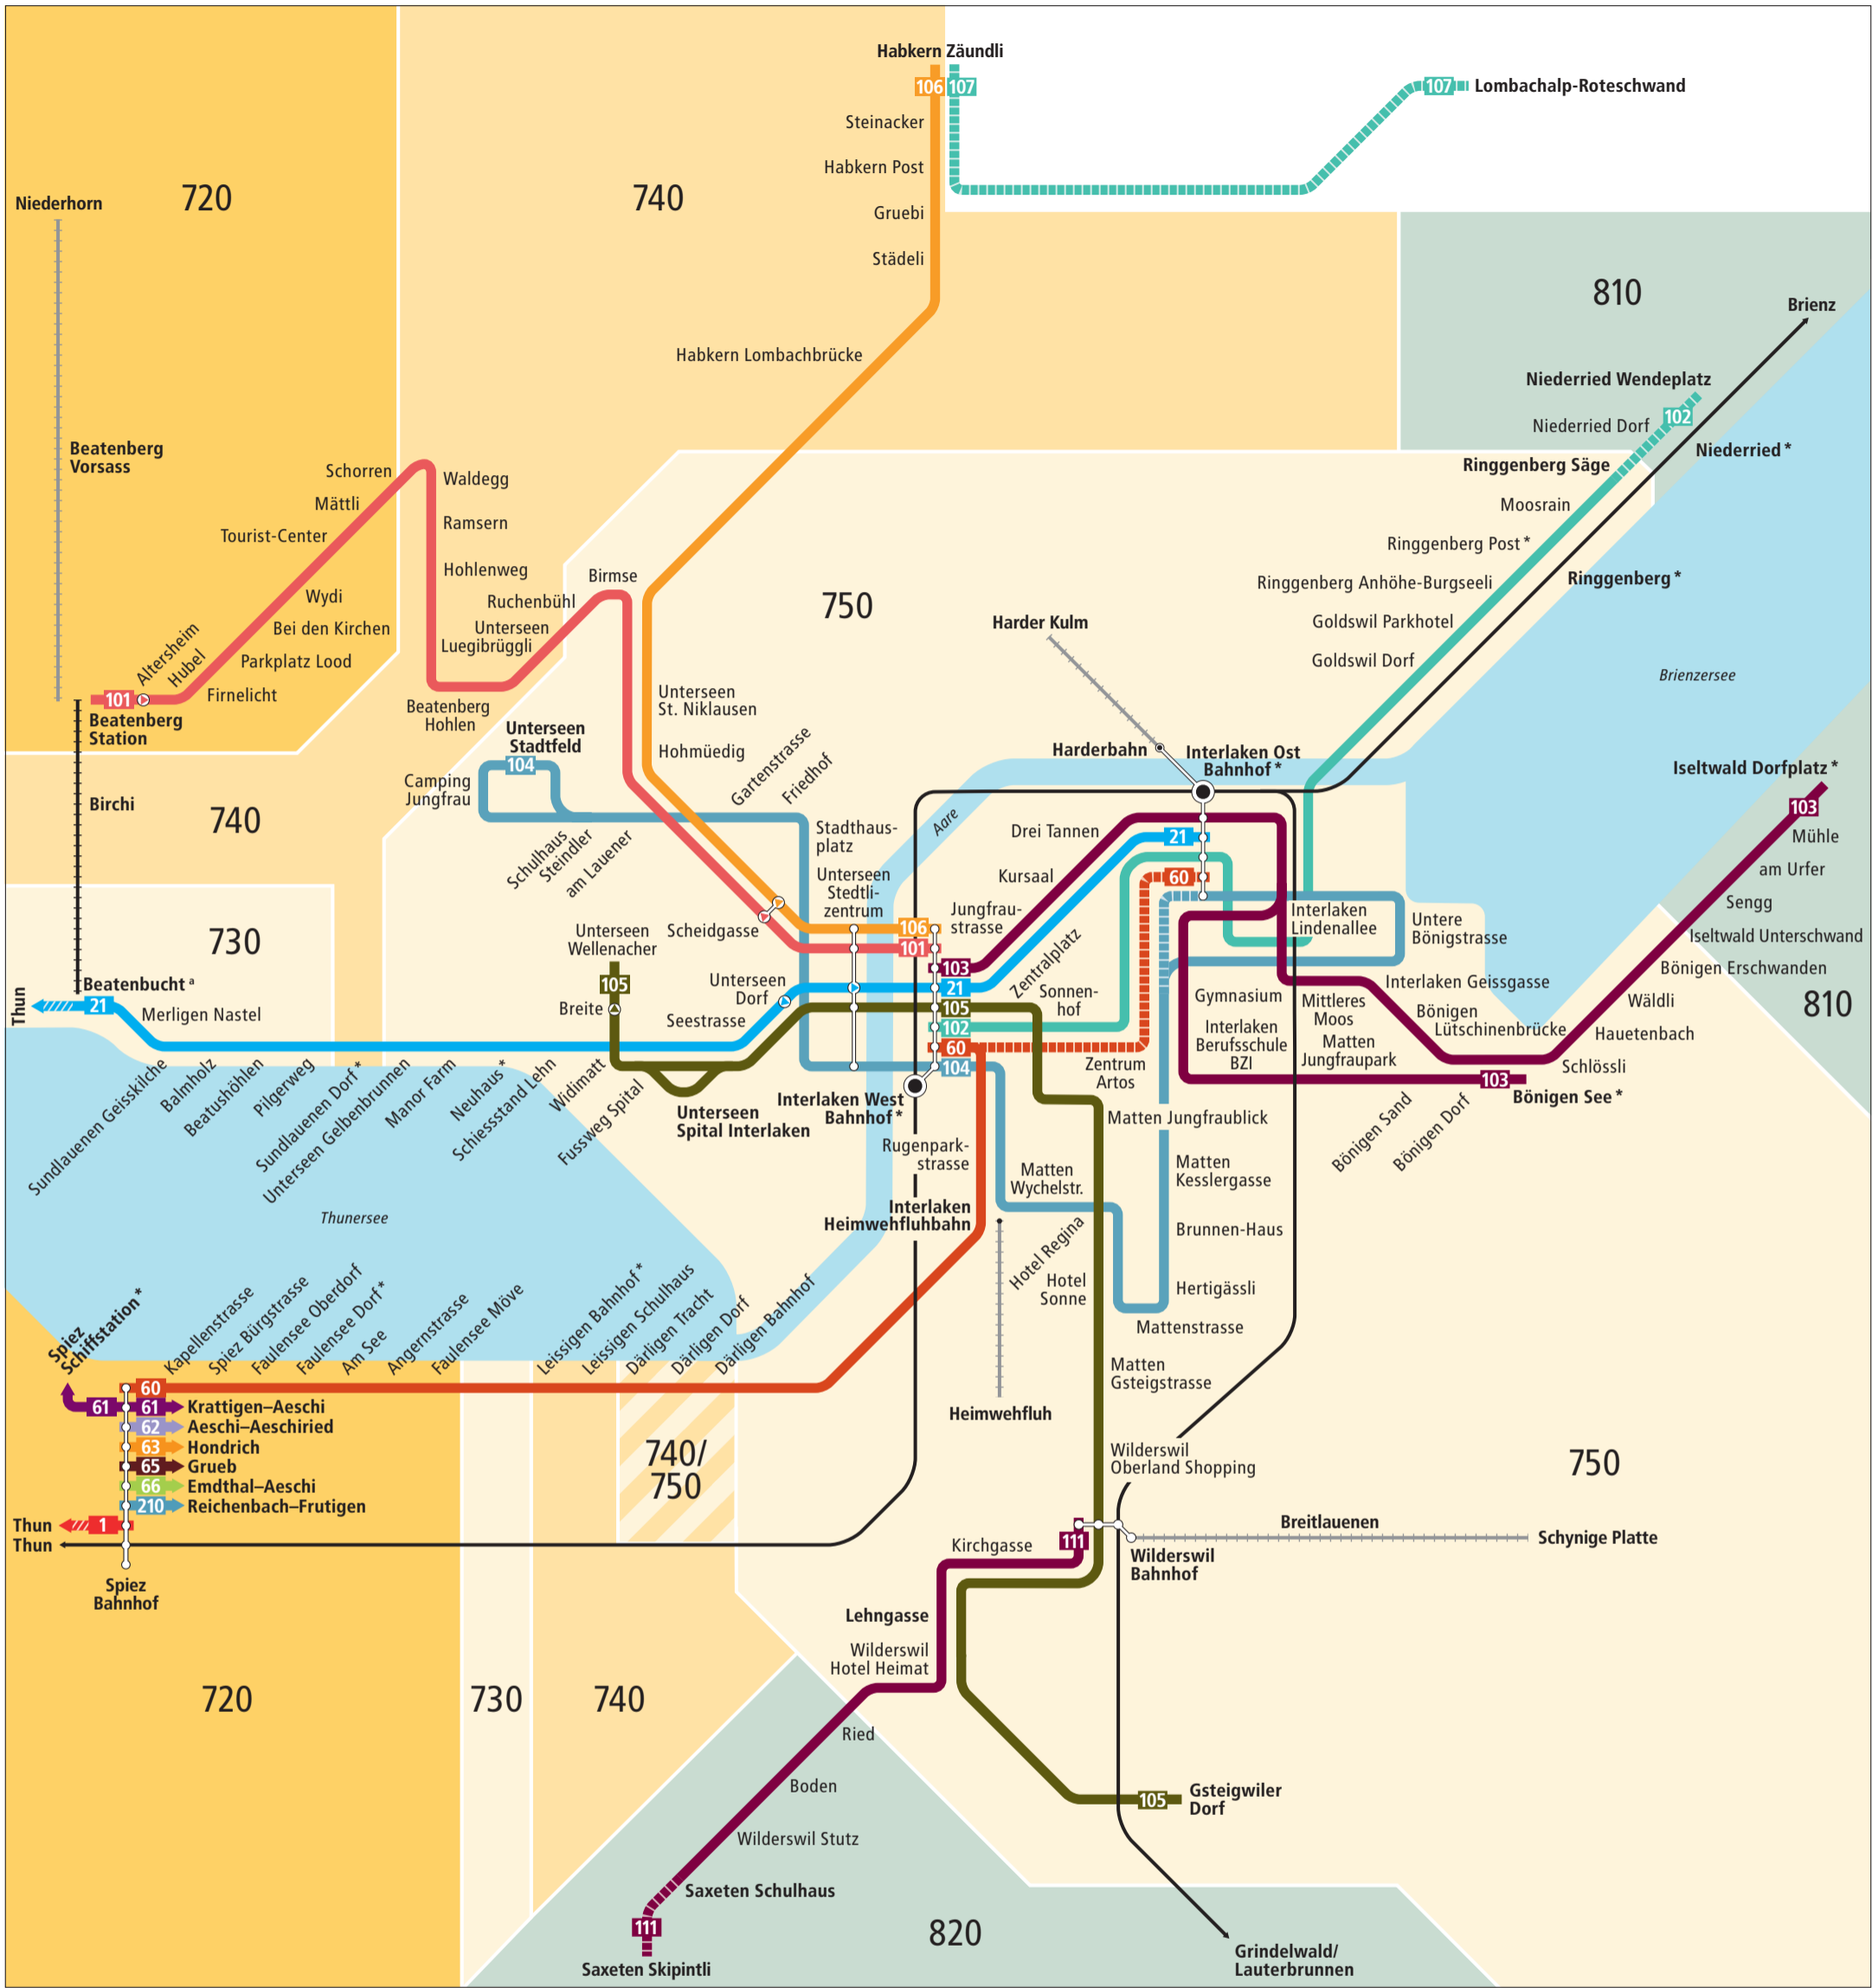

Linienetz Interlaken und Umgebung

Zeichenerklärung

Tarifzonen LIBERO

- alle LIBERO-Fahrausweise gültig
- nur LIBERO-Abo gültig
- Überschneidung von zwei Tarifzonen

Bus fährt in angegebener Richtung

Bus hält nur in angegebener Richtung

Richtungsanzeige. Liniende liegt ausserhalb des Plans. Infos zu den Tarifzonen entnehmen Sie dem Libero-Zonenplan.

Zeitweise verkehrende Buslinie

Bahnstrecke

Bergbahn (LIBERO gültig)

Bergbahn (LIBERO nicht gültig)

* Umsteigemöglichkeit Schiff

Kundeninformationen

PostAuto AG
 Gebiet Mitte
 Engehaldenstrasse 39
 3030 Bern
 Telefon 0848 100 222
 www.postauto.ch/bern
 kundenberatung@postauto.ch

Kundendienst Libero-Tarifverbund
 Bubenberplatz 5, 3011 Bern
 Telefon 031 321 82 22
 Téléphone 031 321 82 21
 info@myLibero.ch
 www.myLibero.ch