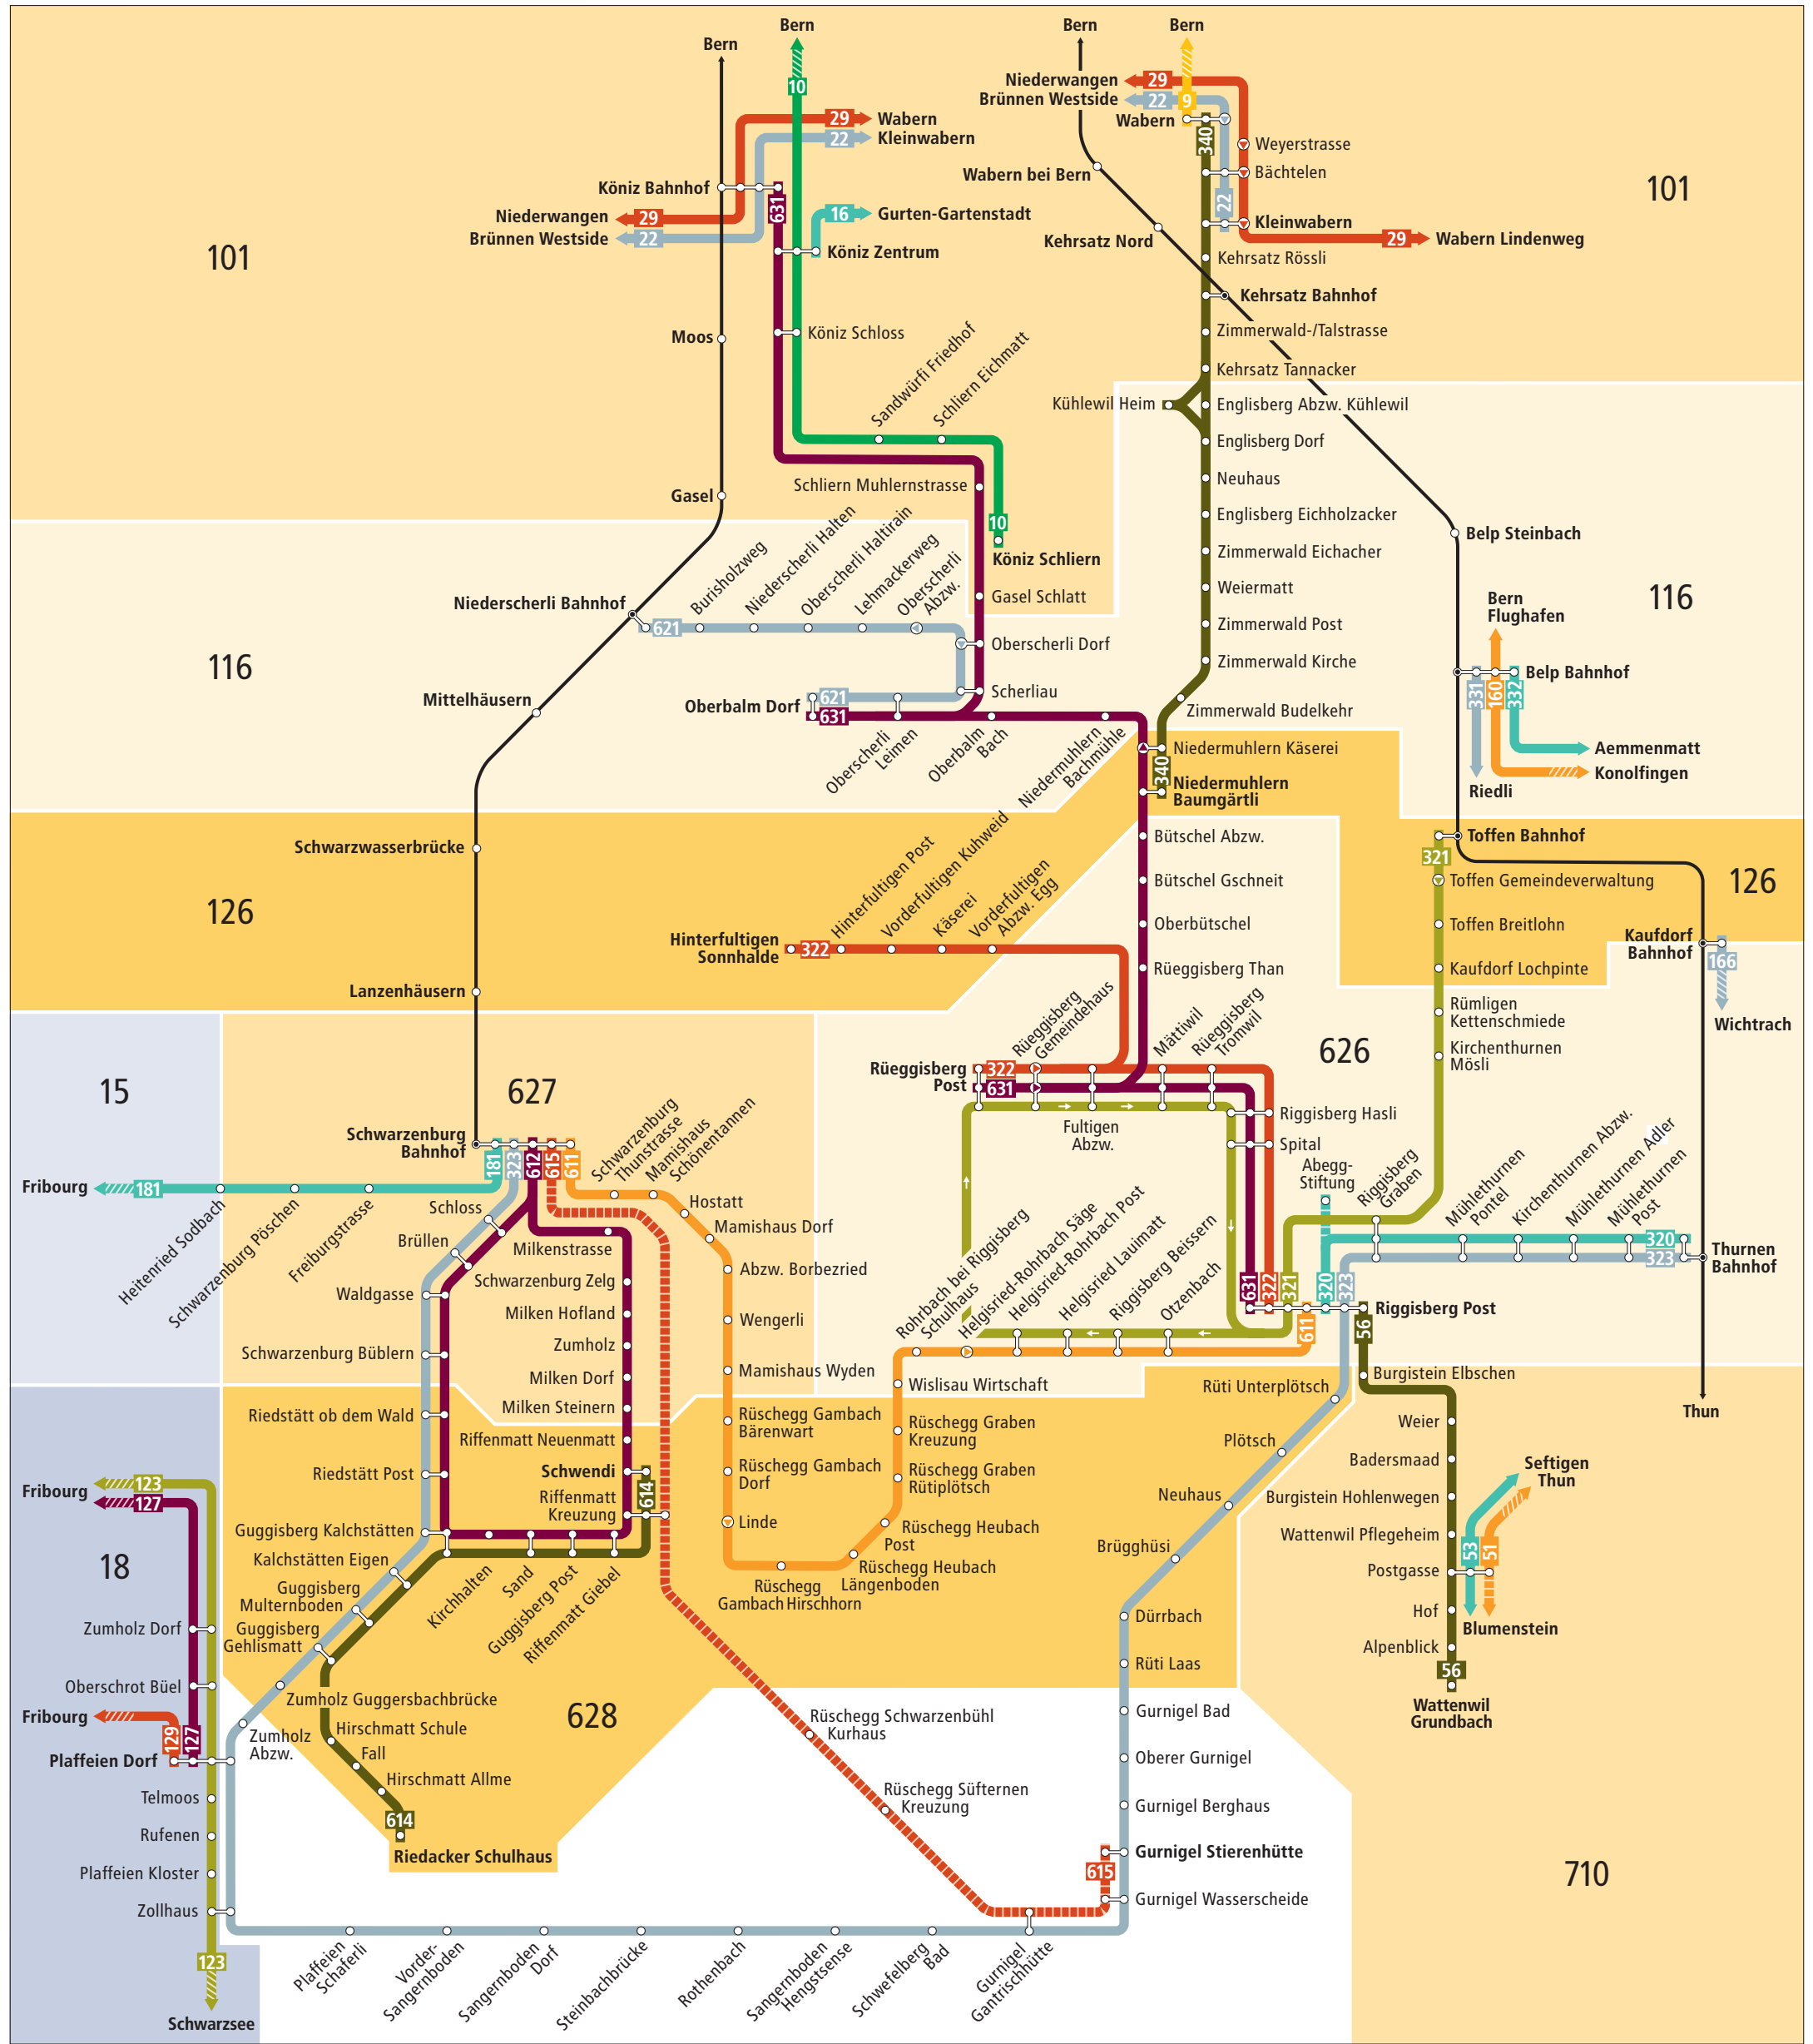

Linienetz Längenberg/Schwarzenburg

Zeichenerklärung	
100	Tarifzonen LIBERO
116	Tarifzonen Frimobil
615	weitere Busangebote, LIBERO-Fahrausweise nicht gültig
123	regelmässig verkehrende Buslinie
127	zeitweise verkehrende Buslinie
181	Richtungsanzeige. Liniende liegt ausserhalb des Plans. Infos zu den Tarifzonen entnehmen Sie dem Libero-/Frimobil-Zonenplan.
129	Bus fährt in angegebener Richtung
127	Bus hält nur in angegebener Richtung
123	Bahnstrecke

Kundeninformationen

PostAuto AG
 Gebiet Mitte
 Tscharnerstrasse 37
 3007 Bern
 Telefon 0848 100 222
 www.postauto.ch/bern
 kundenberatung@postauto.ch

Kundendienst Libero-Tarifverbund
 Bubenbergrasse 5, 3011 Bern
 Telefon 031 321 82 22
 Téléphone 031 321 82 21
 info@myLibero.ch
 www.myLibero.ch