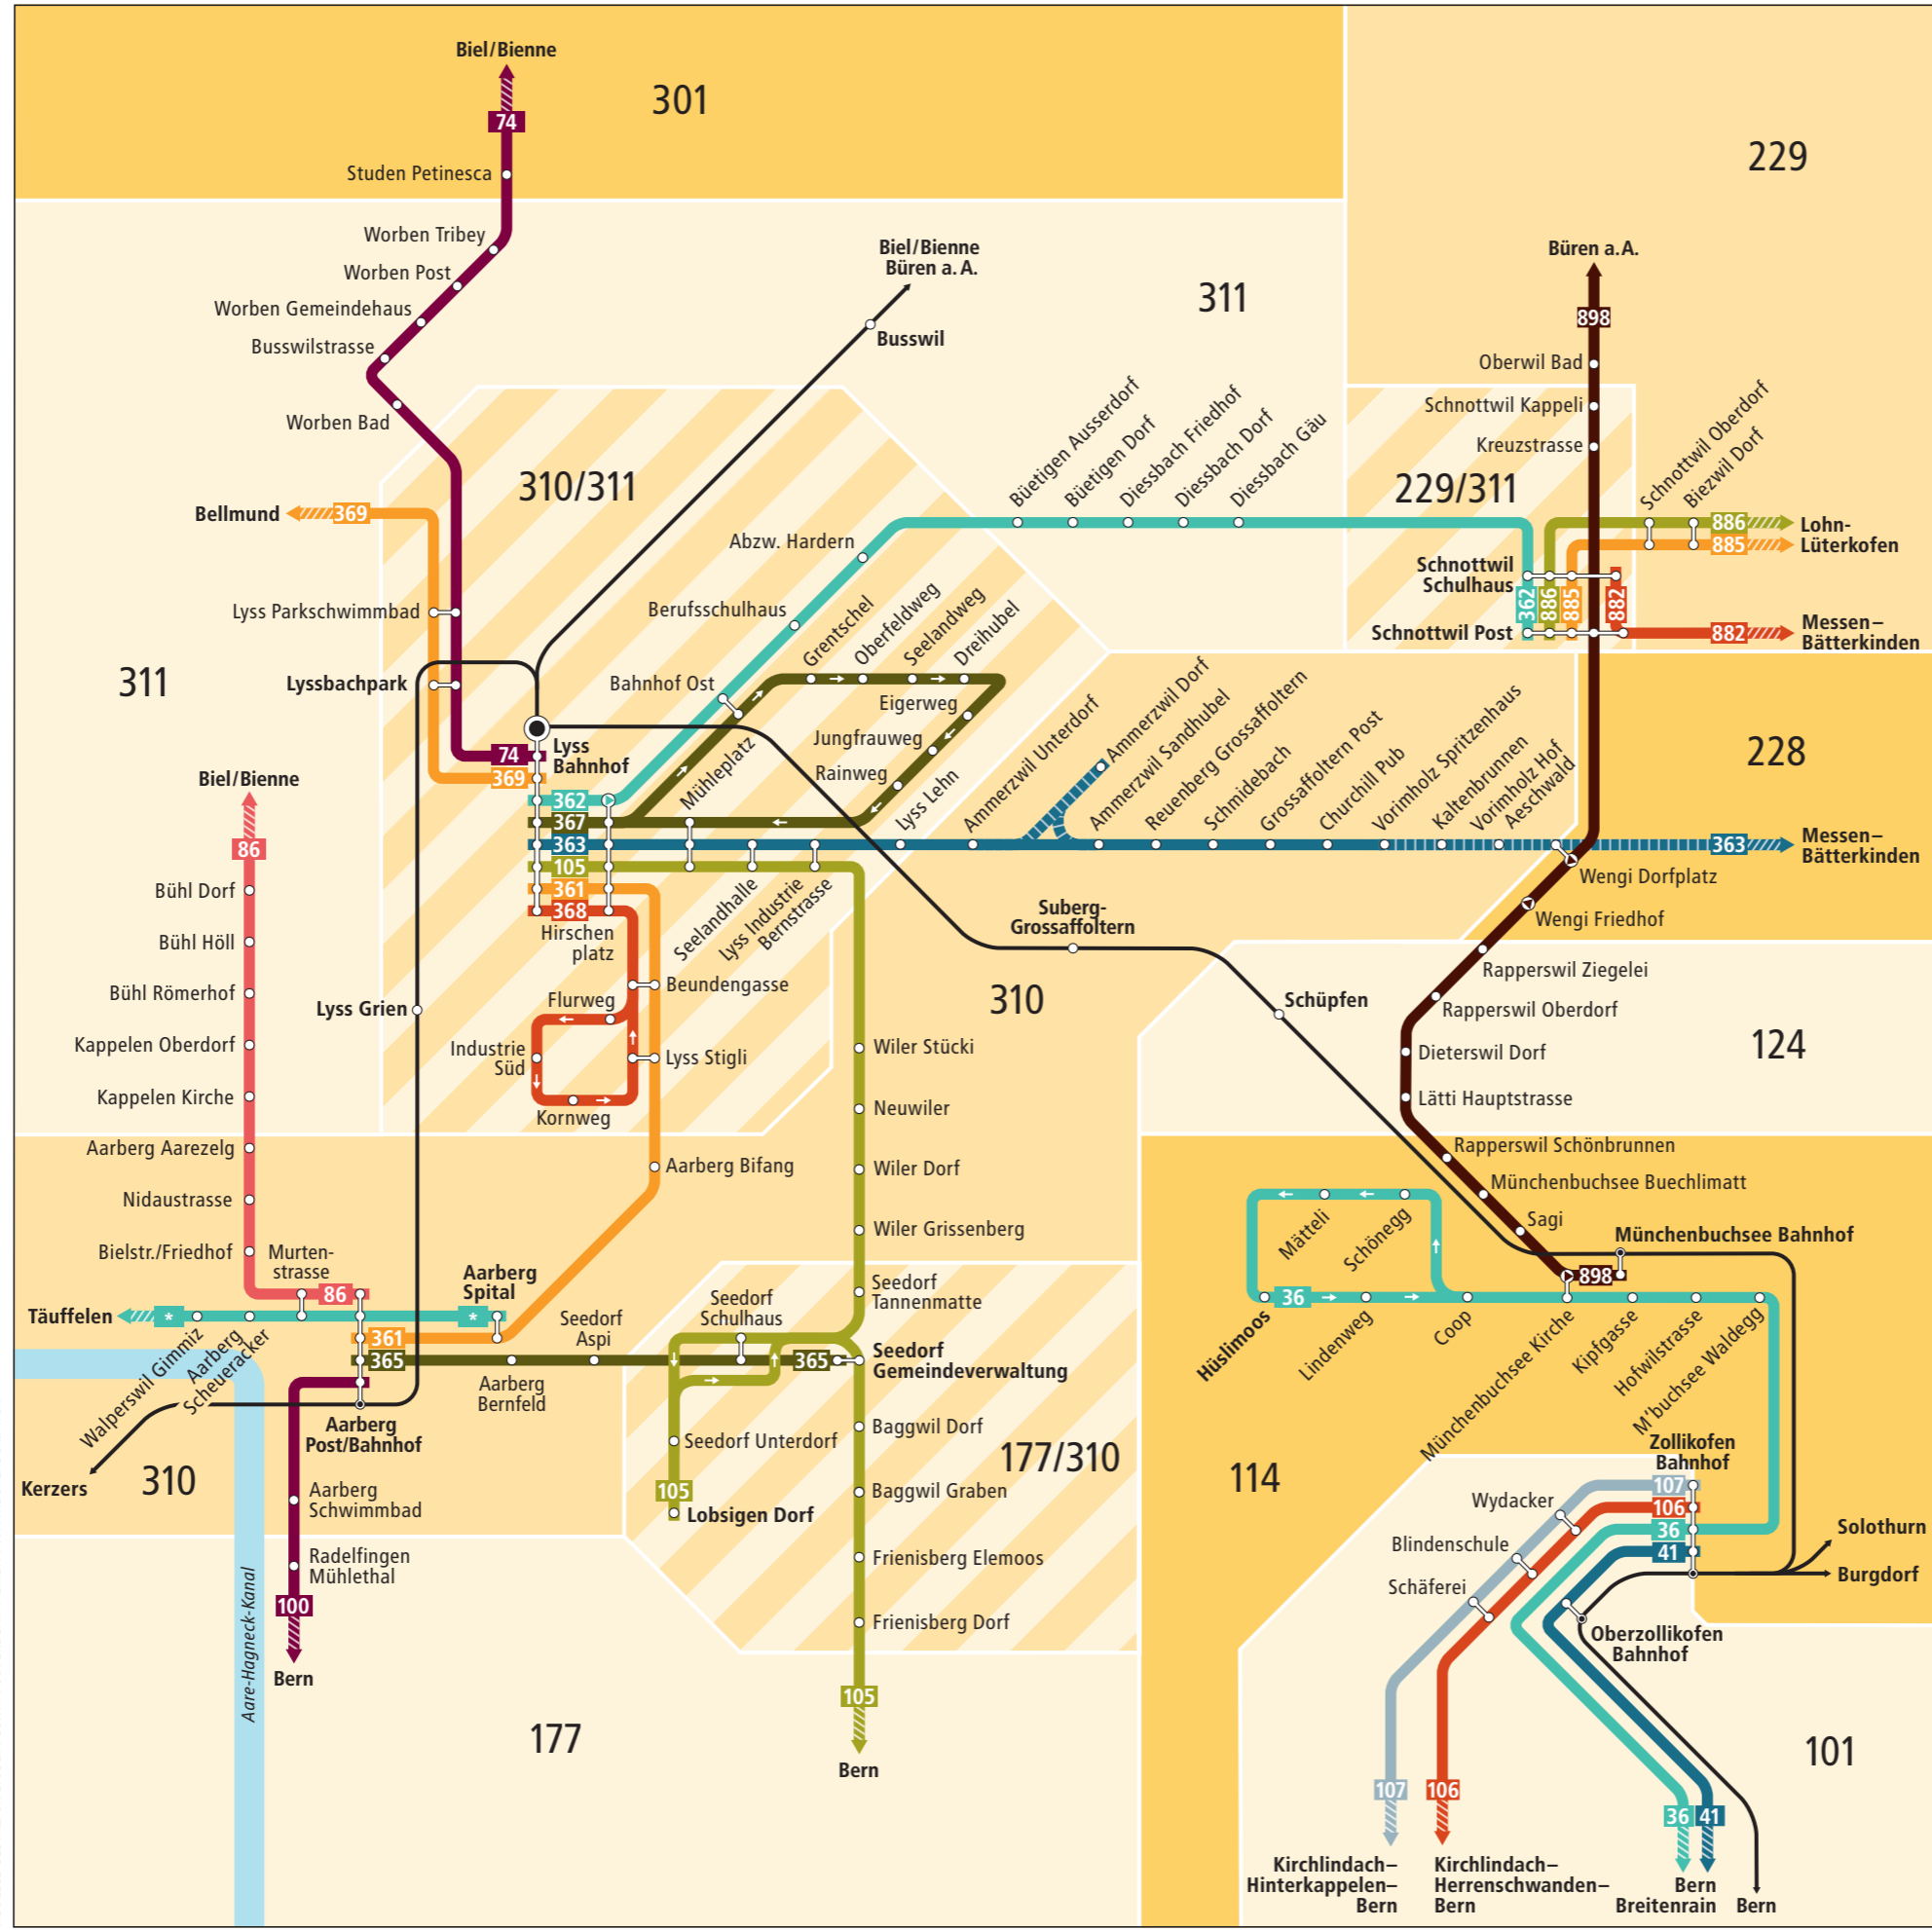

Linienetz Lyss

VISUELLE GESTALTUNG: JULIA CURTY - SUPERSCRIPT GMBH - WWW.SUPERSCRIPT.CH

Zeichenerklärung

- 116 Tarifzonen LIBERO
- Überschneidung von zwei Tarifzonen
- regelmässig verkehrende Buslinie
- zeitweise verkehrende Buslinie
- Richtung Richtungsanzeige. Liniende liegt ausserhalb des Plans. Infos zu den Tarifzonen entnehmen Sie dem Libero-Zonenplan.
- Richtung Bus fährt in angegebener Richtung
- Richtung Bus hält nur in angegebener Richtung
- * Weitere Busangebote
Libero gilt nur für Abonnemente
- Richtung Bahnstrecke