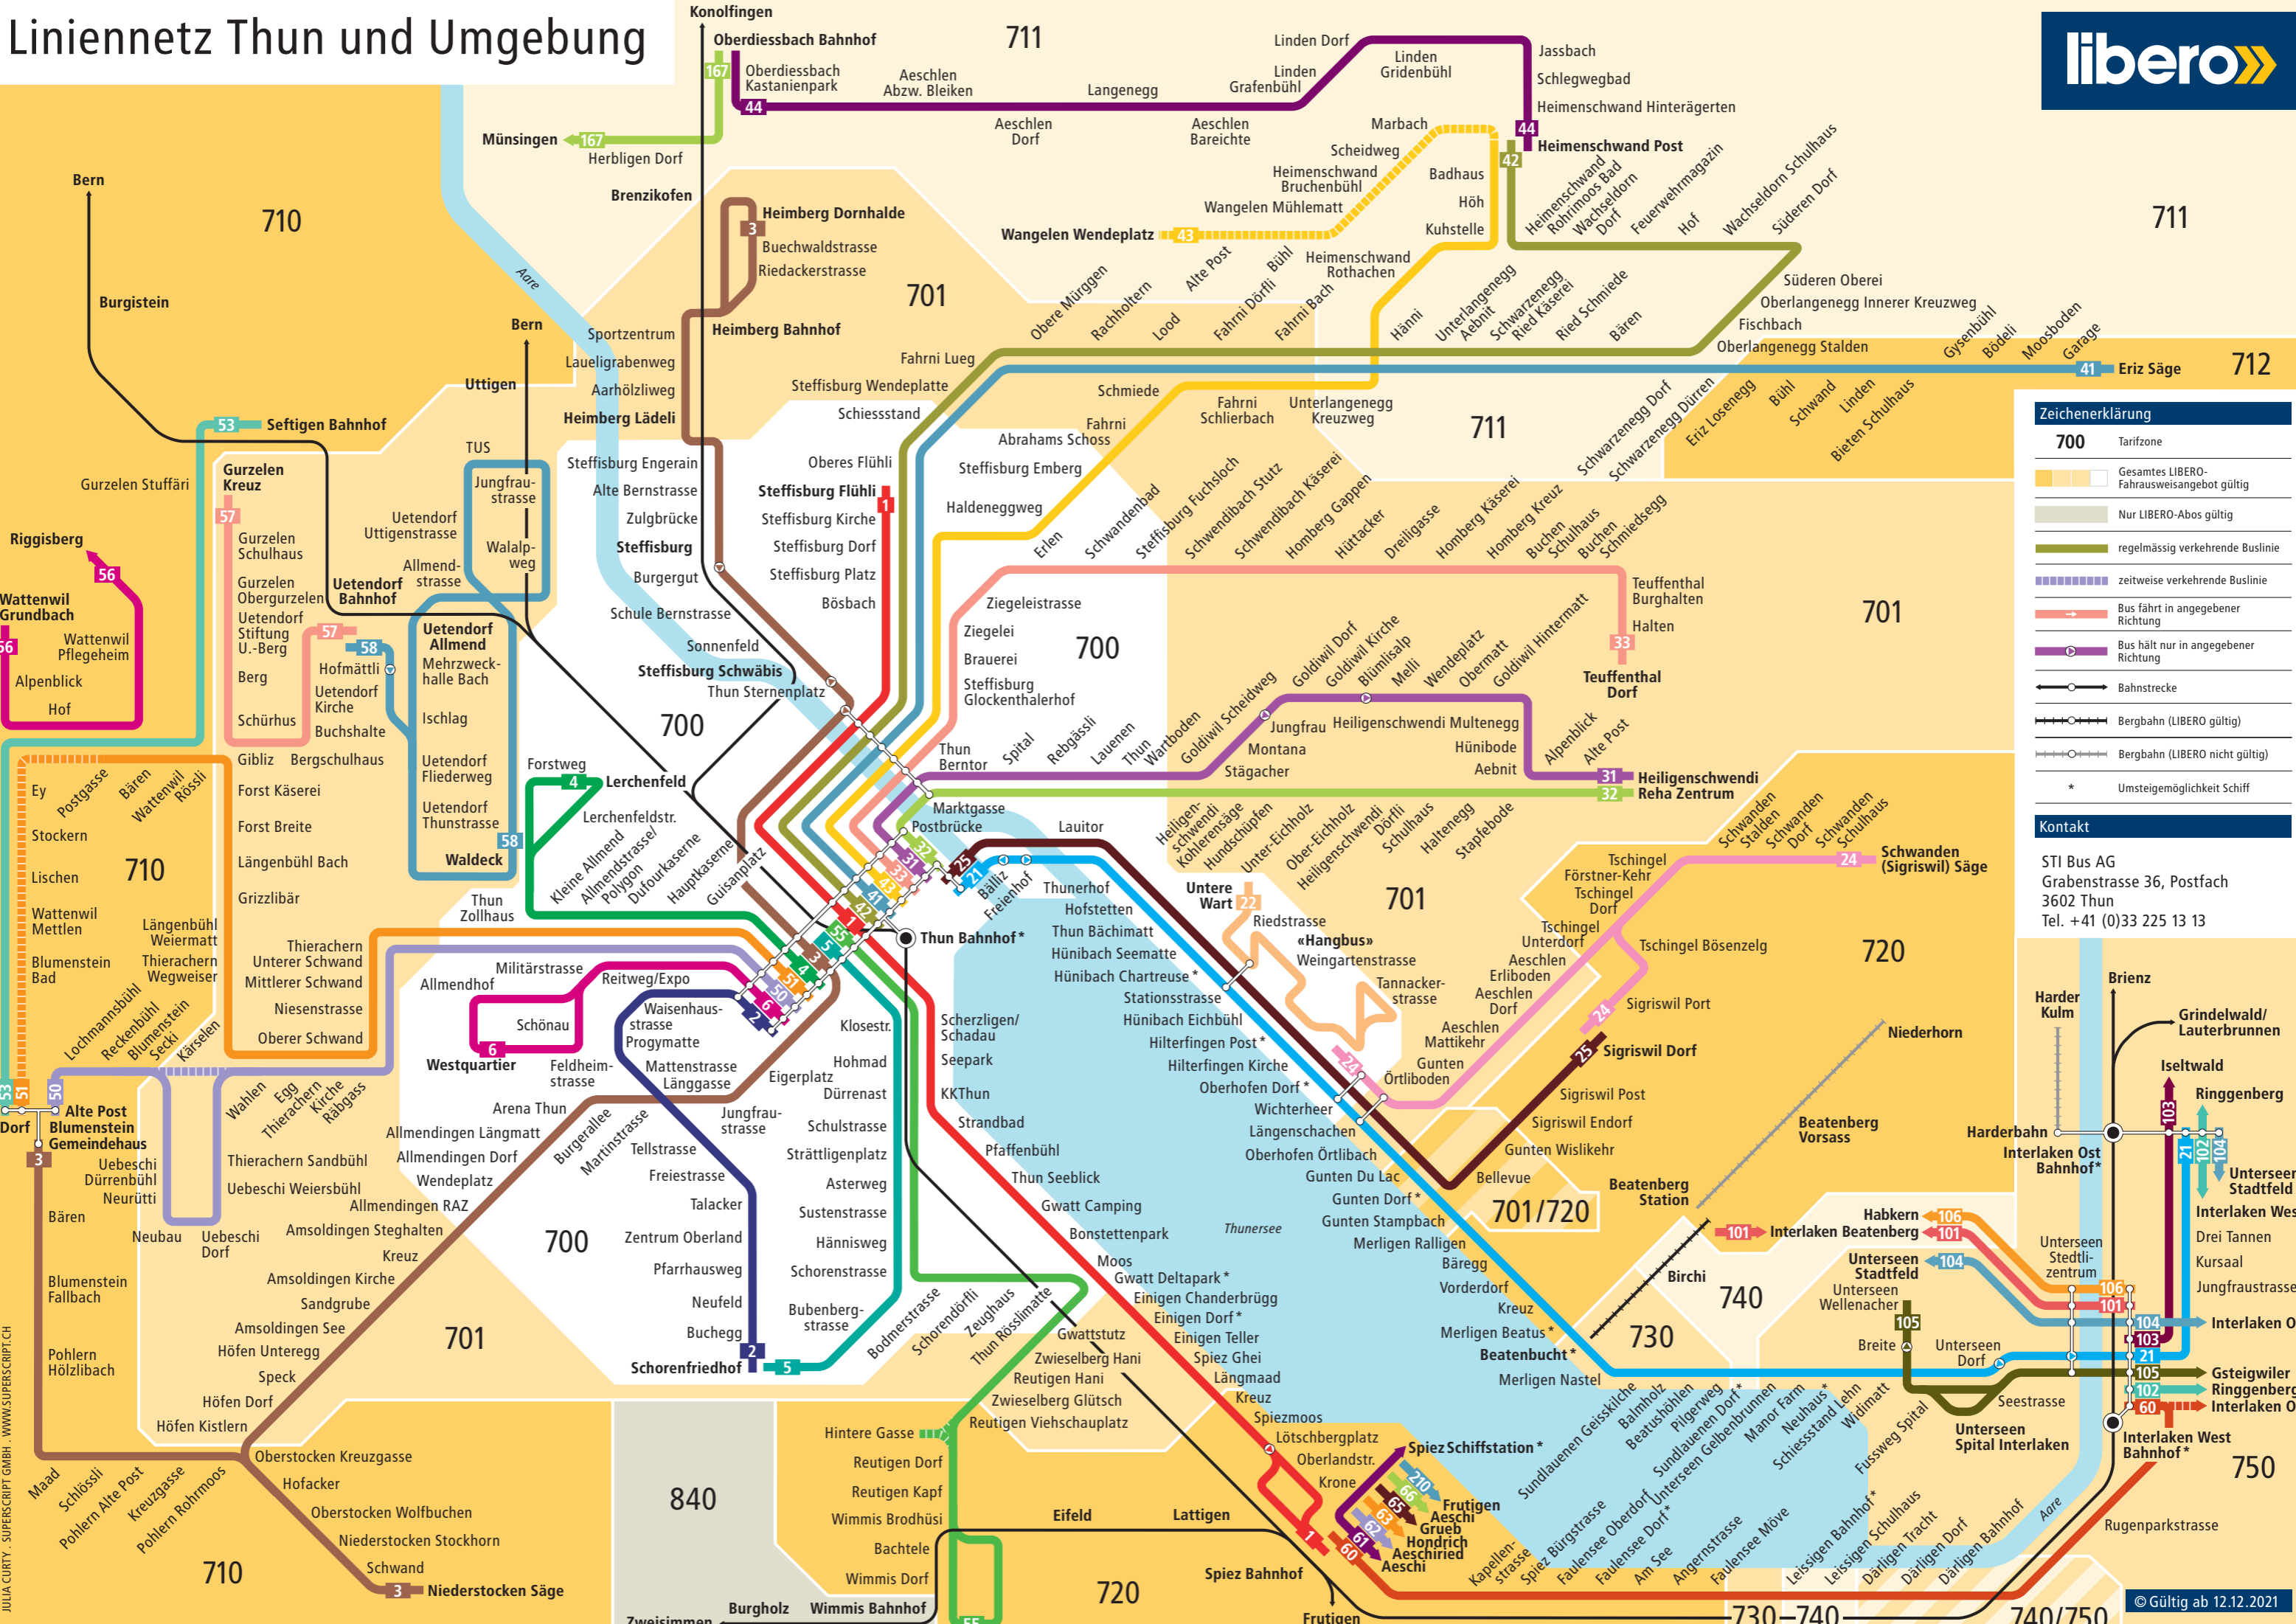

Linienetz Thun und Umgebung

Zeichenerklärung

- 700** Tarifzone
- Gesamtes LIBERO-Fahrausweisangebot gültig
- Nur LIBERO-Abos gültig
- regelmässig verkehrende Buslinie
- zeitweise verkehrende Buslinie
- Bus fährt in angegebener Richtung
- Bus hält nur in angegebener Richtung
- Bahnstrecke
- Bergbahn (LIBERO gültig)
- Bergbahn (LIBERO nicht gültig)
- * Umsteigemöglichkeit Schiff

Kontakt

STI Bus AG
 Grabenstrasse 36, Postfach
 3602 Thun
 Tel. +41 (0)33 225 13 13

JULIA CURTY - SUPERSRIPT GMBH - WWW.SUPERSRIPT.CH