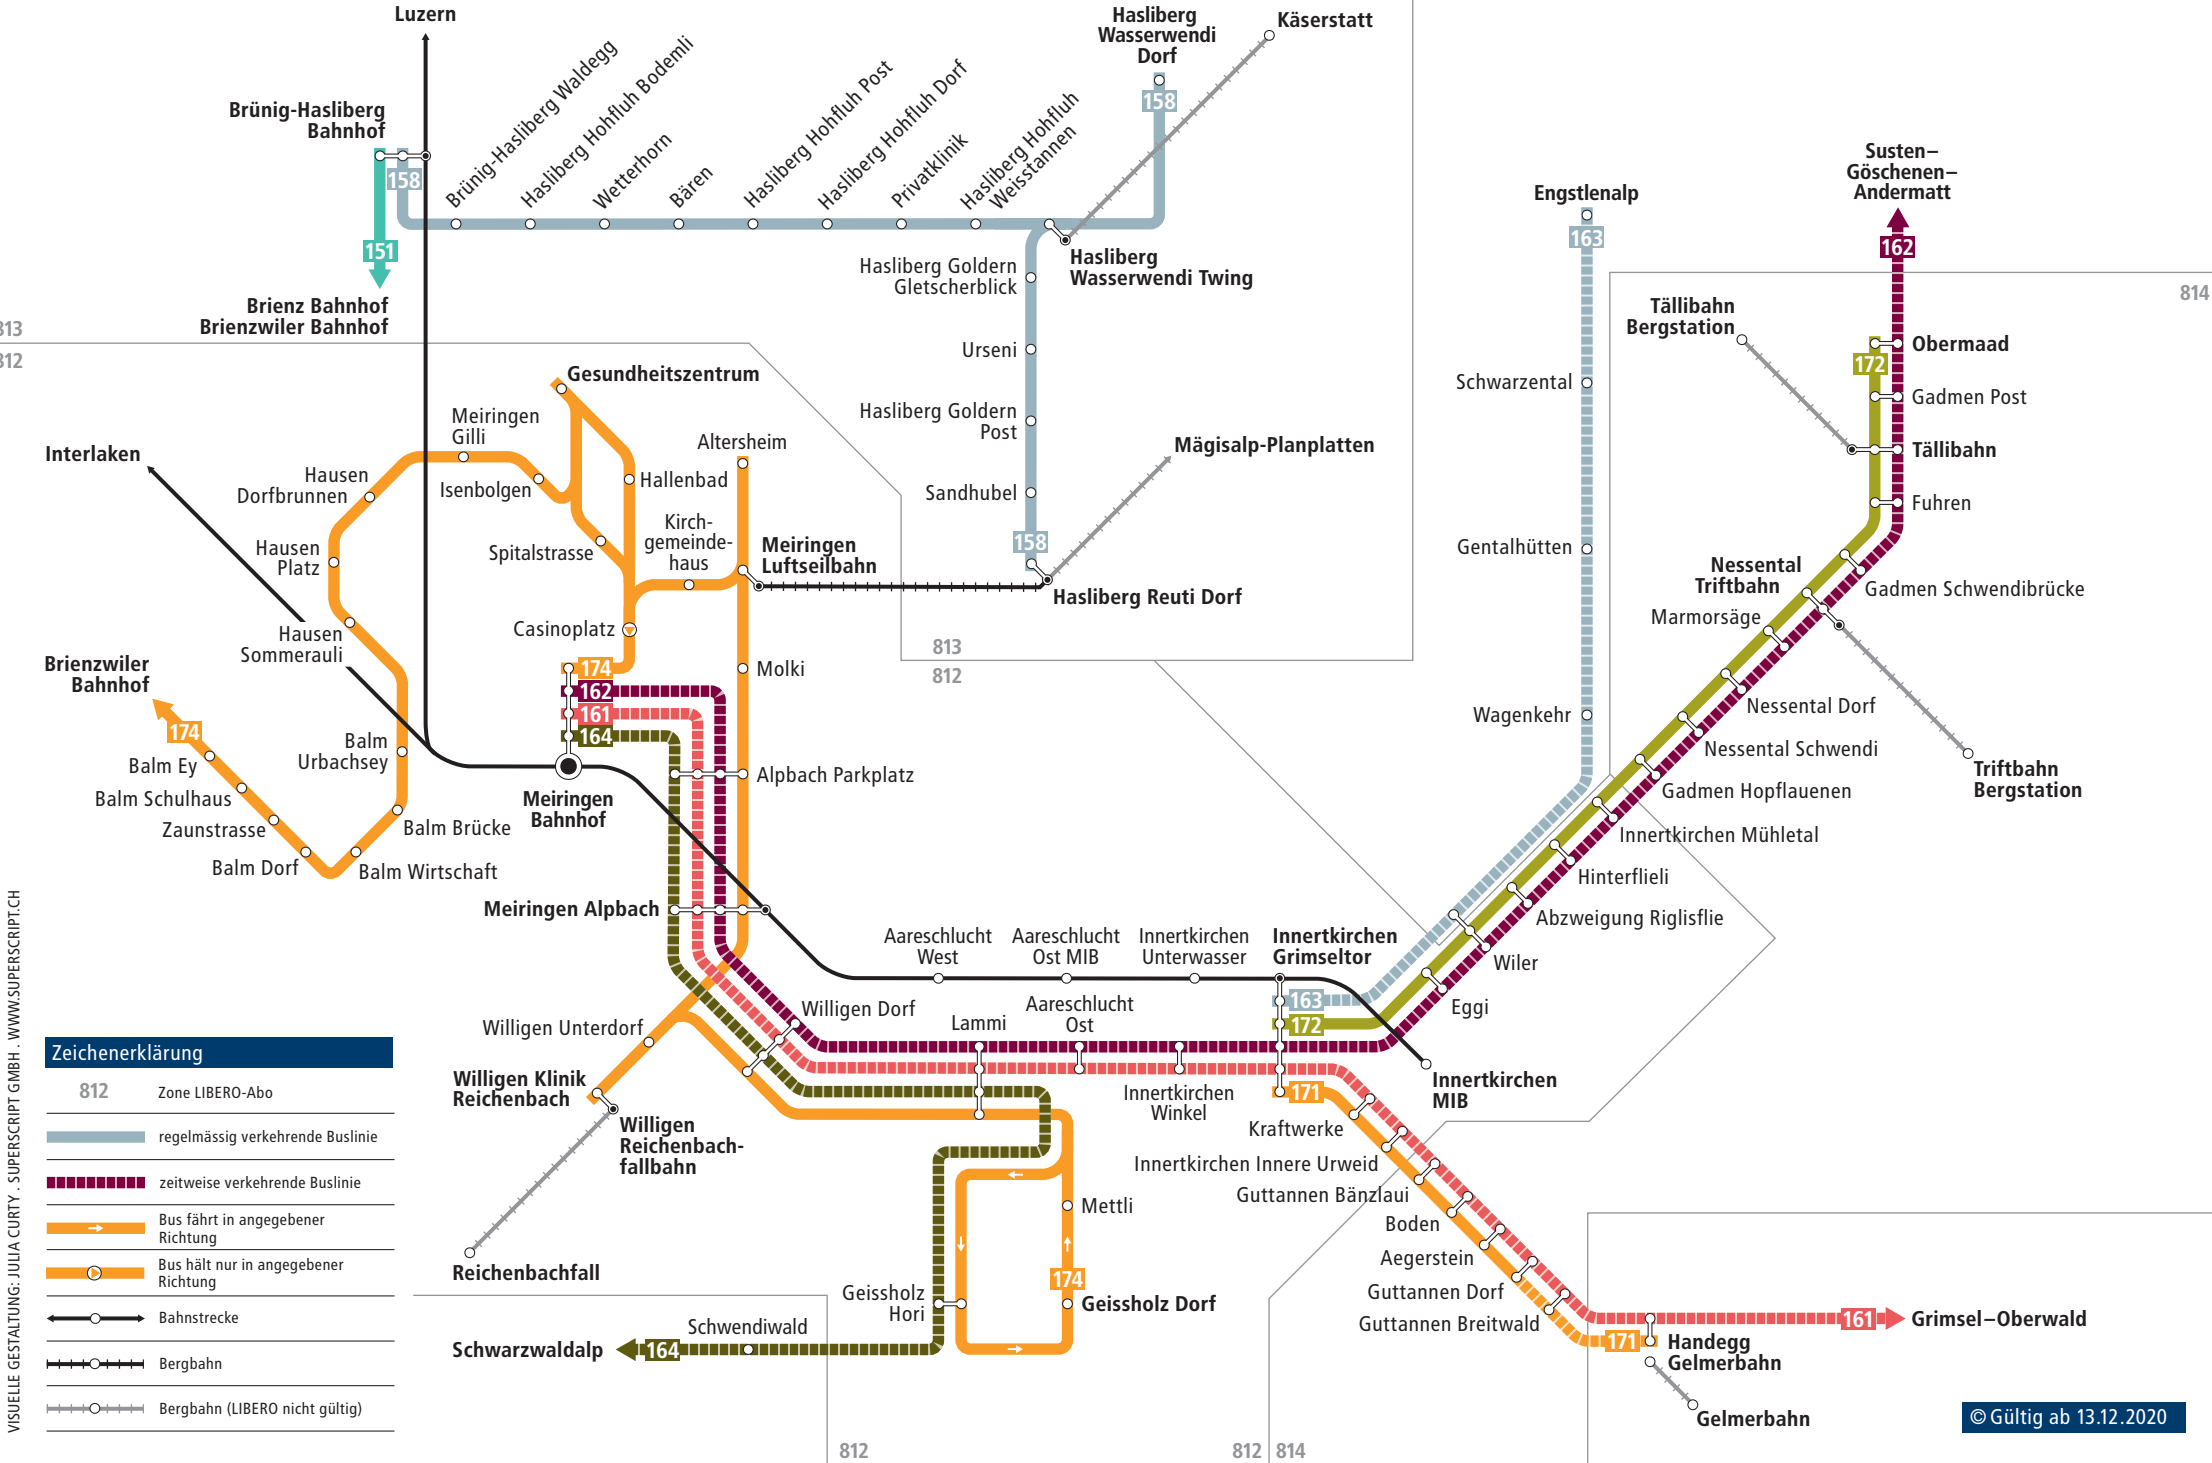

# Linienetz Meiringen–Innertkirchen

VISUELLE GESTALTUNG: JULIA CURTY - SUPERSCRIPT GMBH. WWW.SUPERSCRIPT.CH