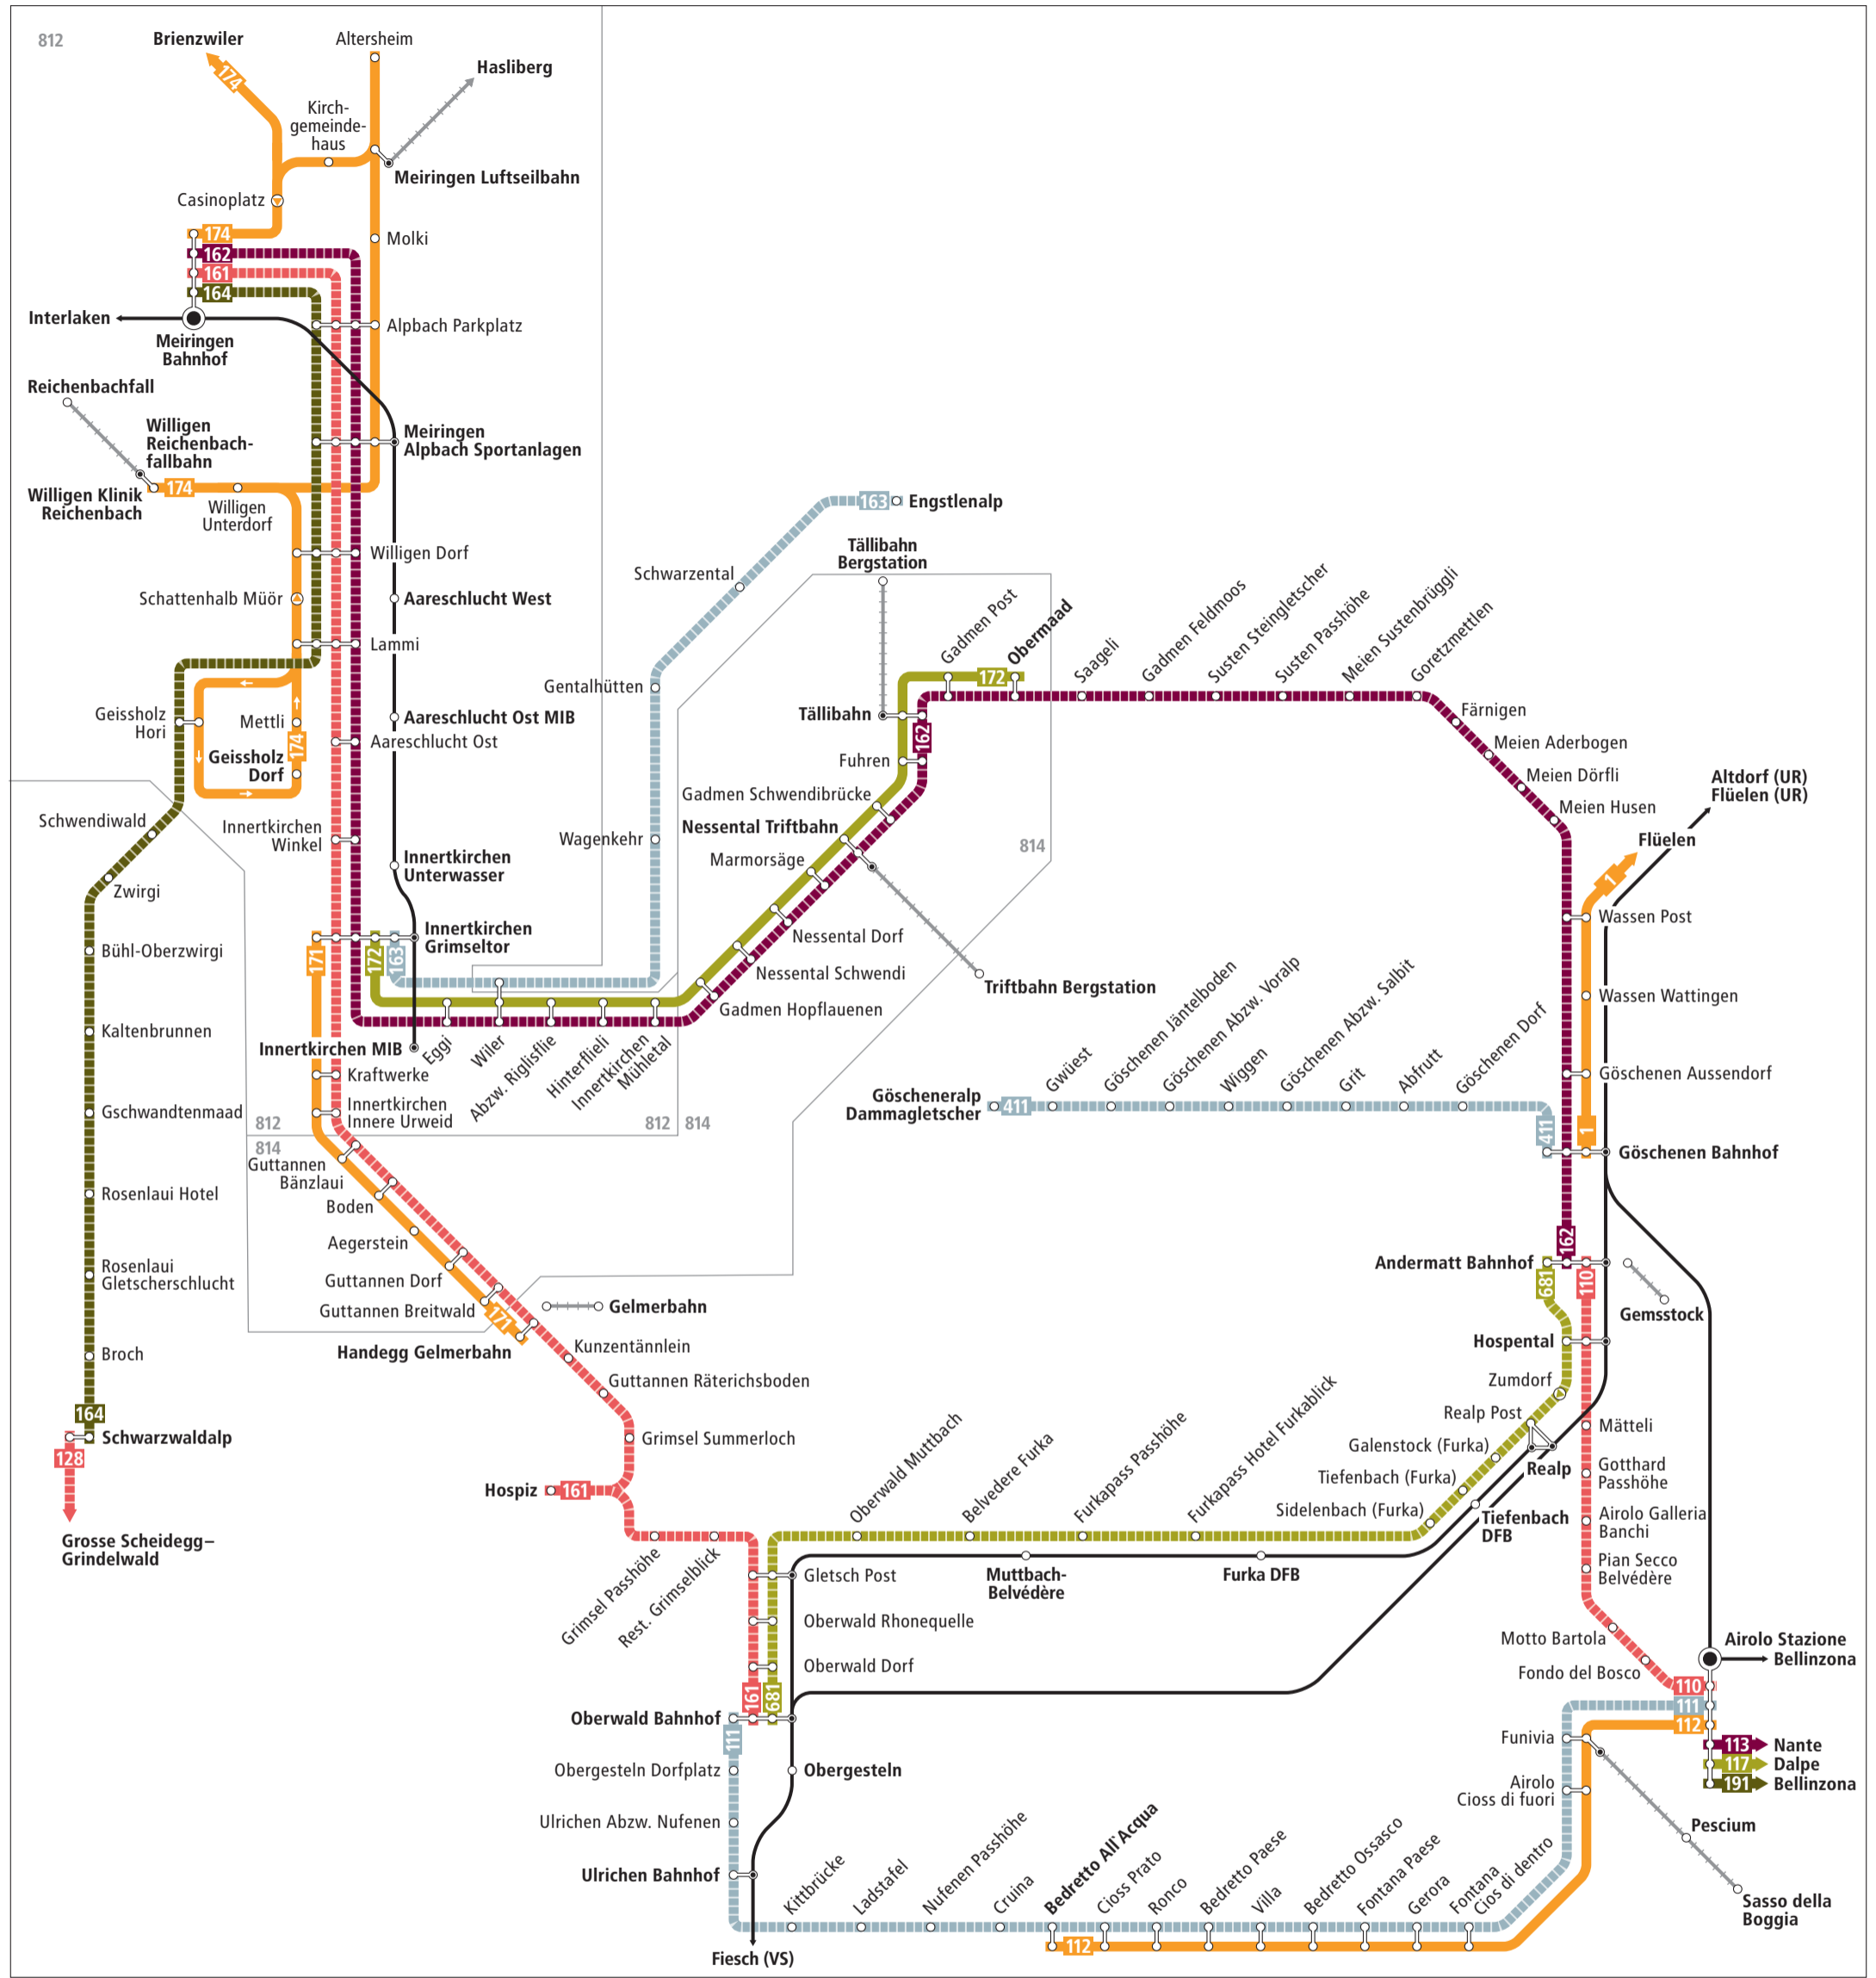

Pässefahrten Zentralalpen

Zeichenerklärung

- 812 Zone LIBERO-Abo
- regelmässig verkehrende Buslinie
- zeitweise verkehrende Buslinie
- Bus hält nur in angegebener Richtung
- Bergbahn (LIBERO nicht gültig)
- Bahnstrecke

Kundeninformationen

PostAuto AG
 Gebiet Mitte
 Tschannerstrasse 37
 3007 Bern
 Telefon 0848 100 222
 www.postauto.ch/bern