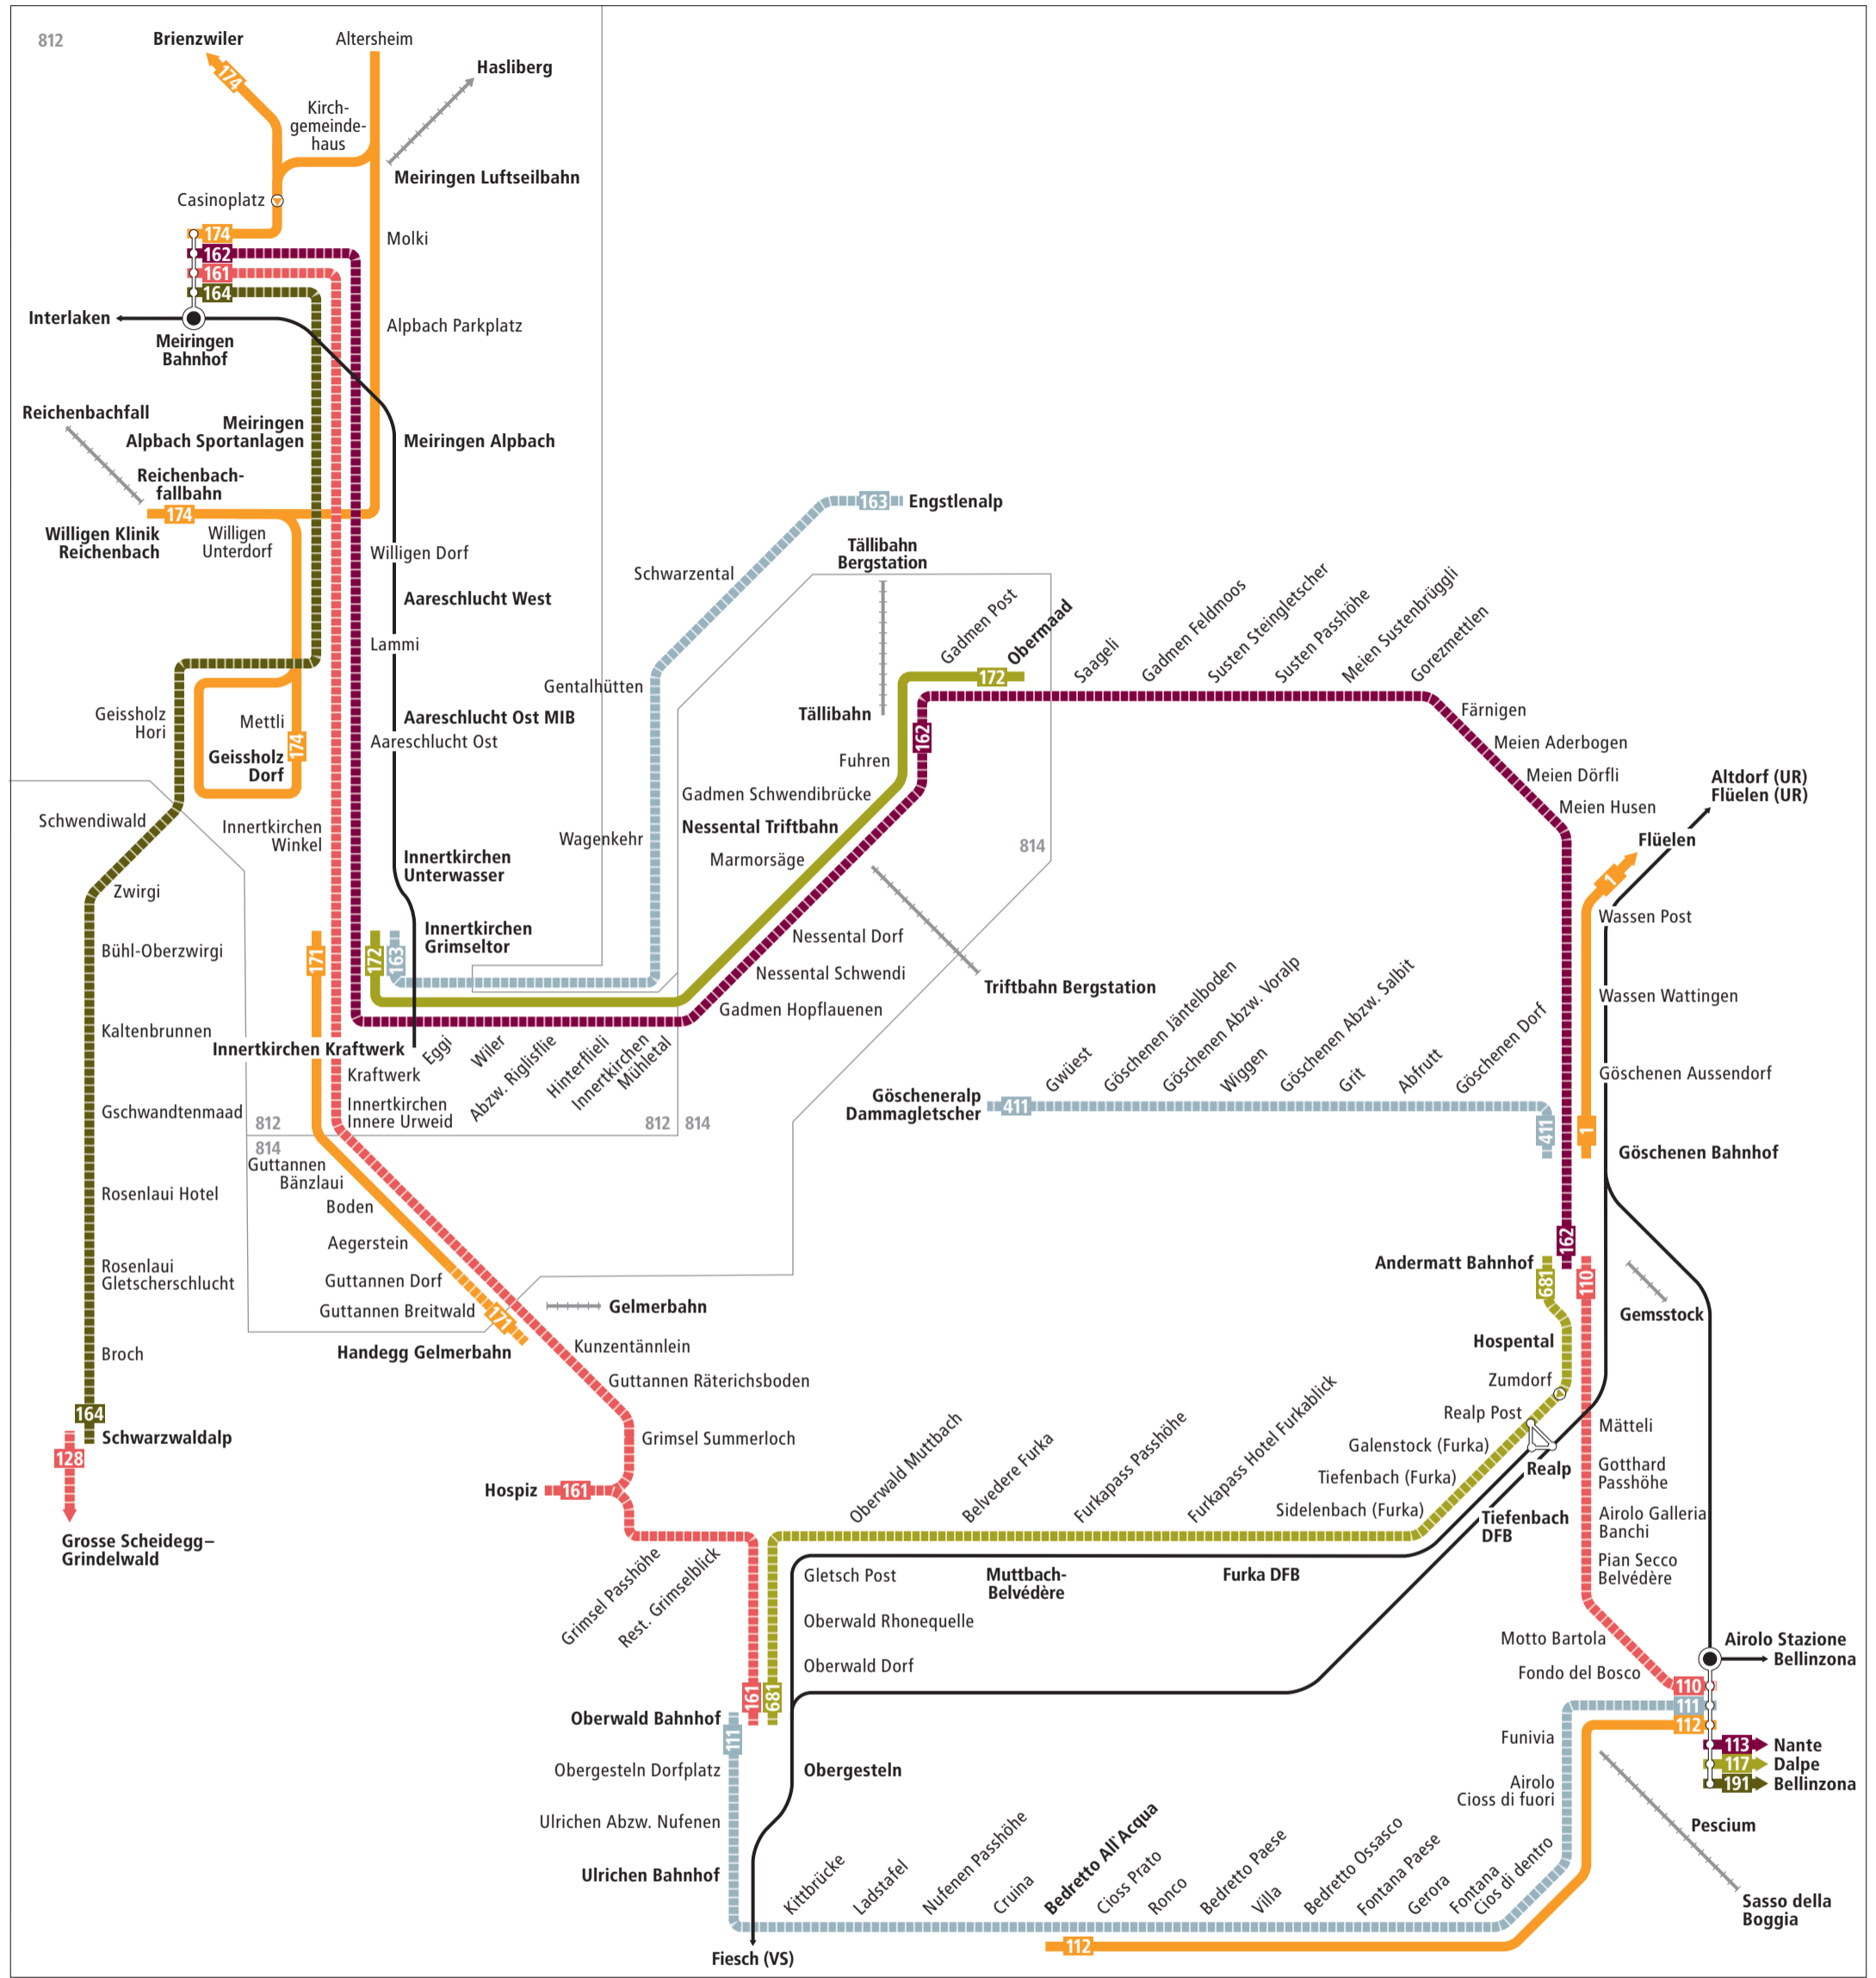

Pässefahrten Zentralalpen

Zeichenerklärung

- 812 Zone LIBERO-Abo
- regelmässig verkehrende Buslinie
- zeitweise verkehrende Buslinie
- Bus hält nur in angegebener Richtung
- Bergbahn (LIBERO nicht gültig)
- Bahnstrecke

Kundeninformationen

PostAuto AG
Gebiet Mitte
Engehaldenstrasse 39
3030 Bern

Telefon 0848 100 222
www.postauto.ch/bern
kundenberatung@postauto.ch