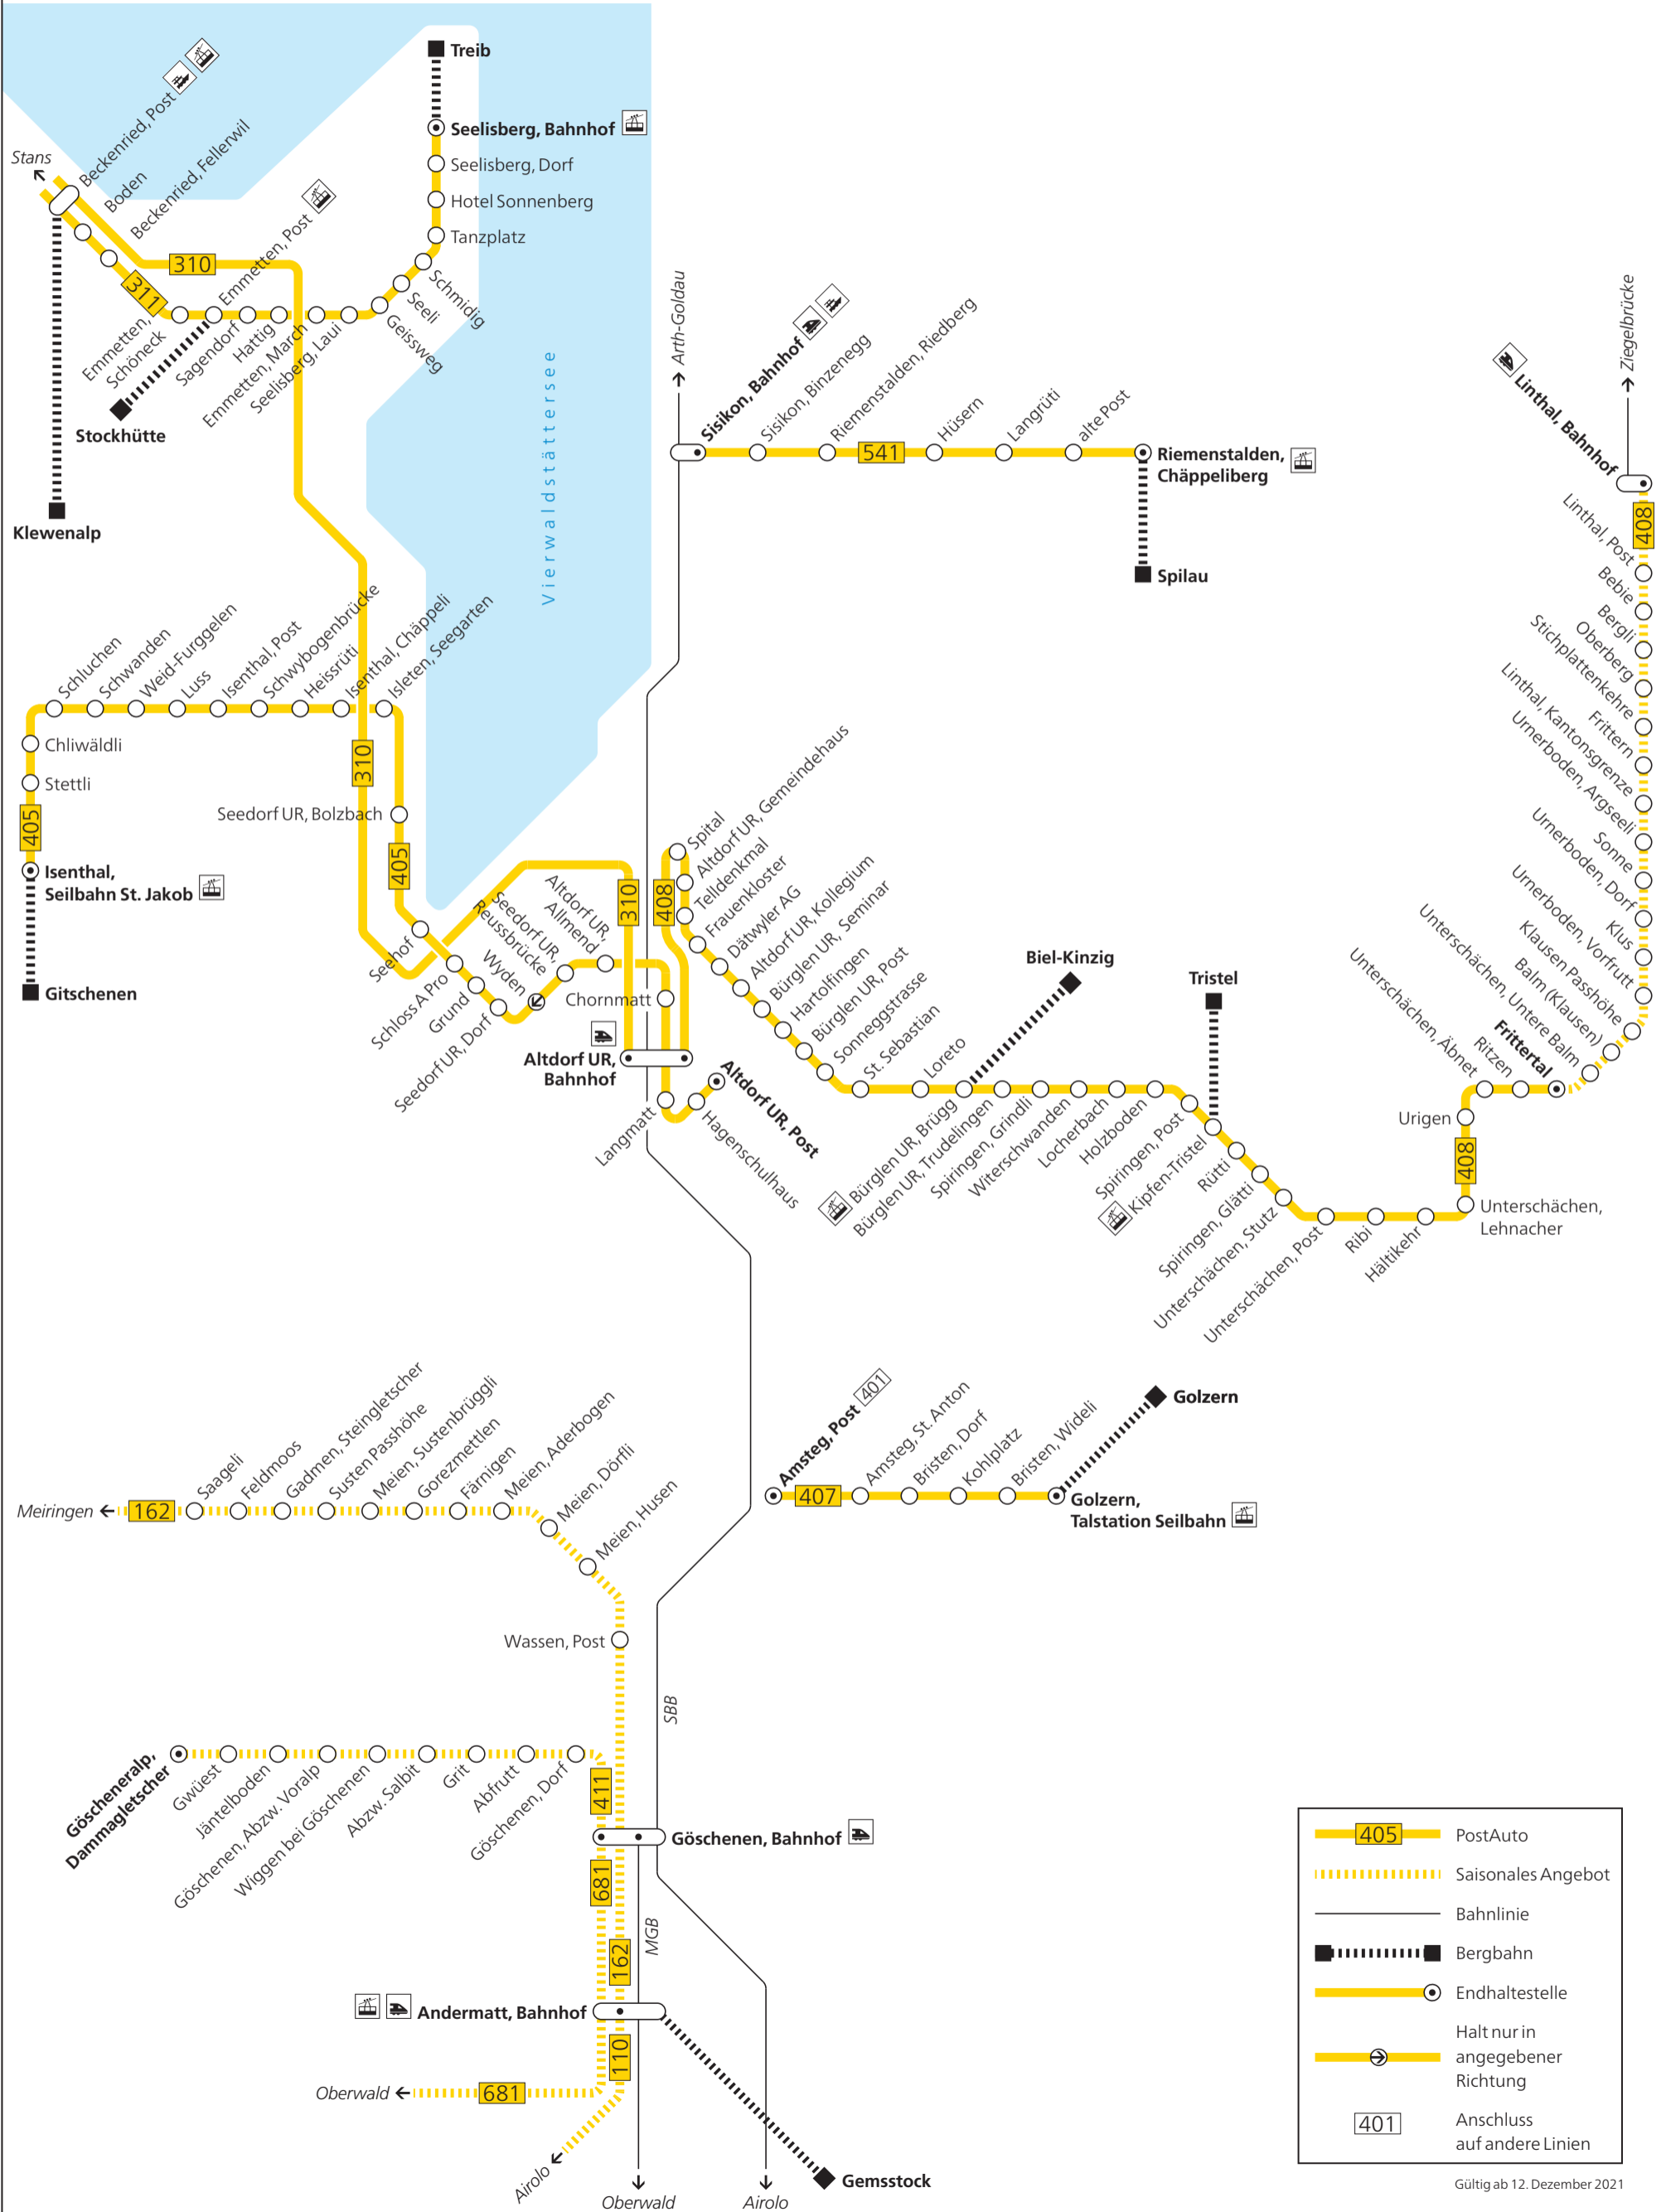

Linienetz Kanton Uri

	PostAuto
	Saisonales Angebot
	Bahnlinie
	Bergbahn
	Endhaltestelle
	Halt nur in angegebener Richtung
	Anschluss auf andere Linien

Gültig ab 12. Dezember 2021