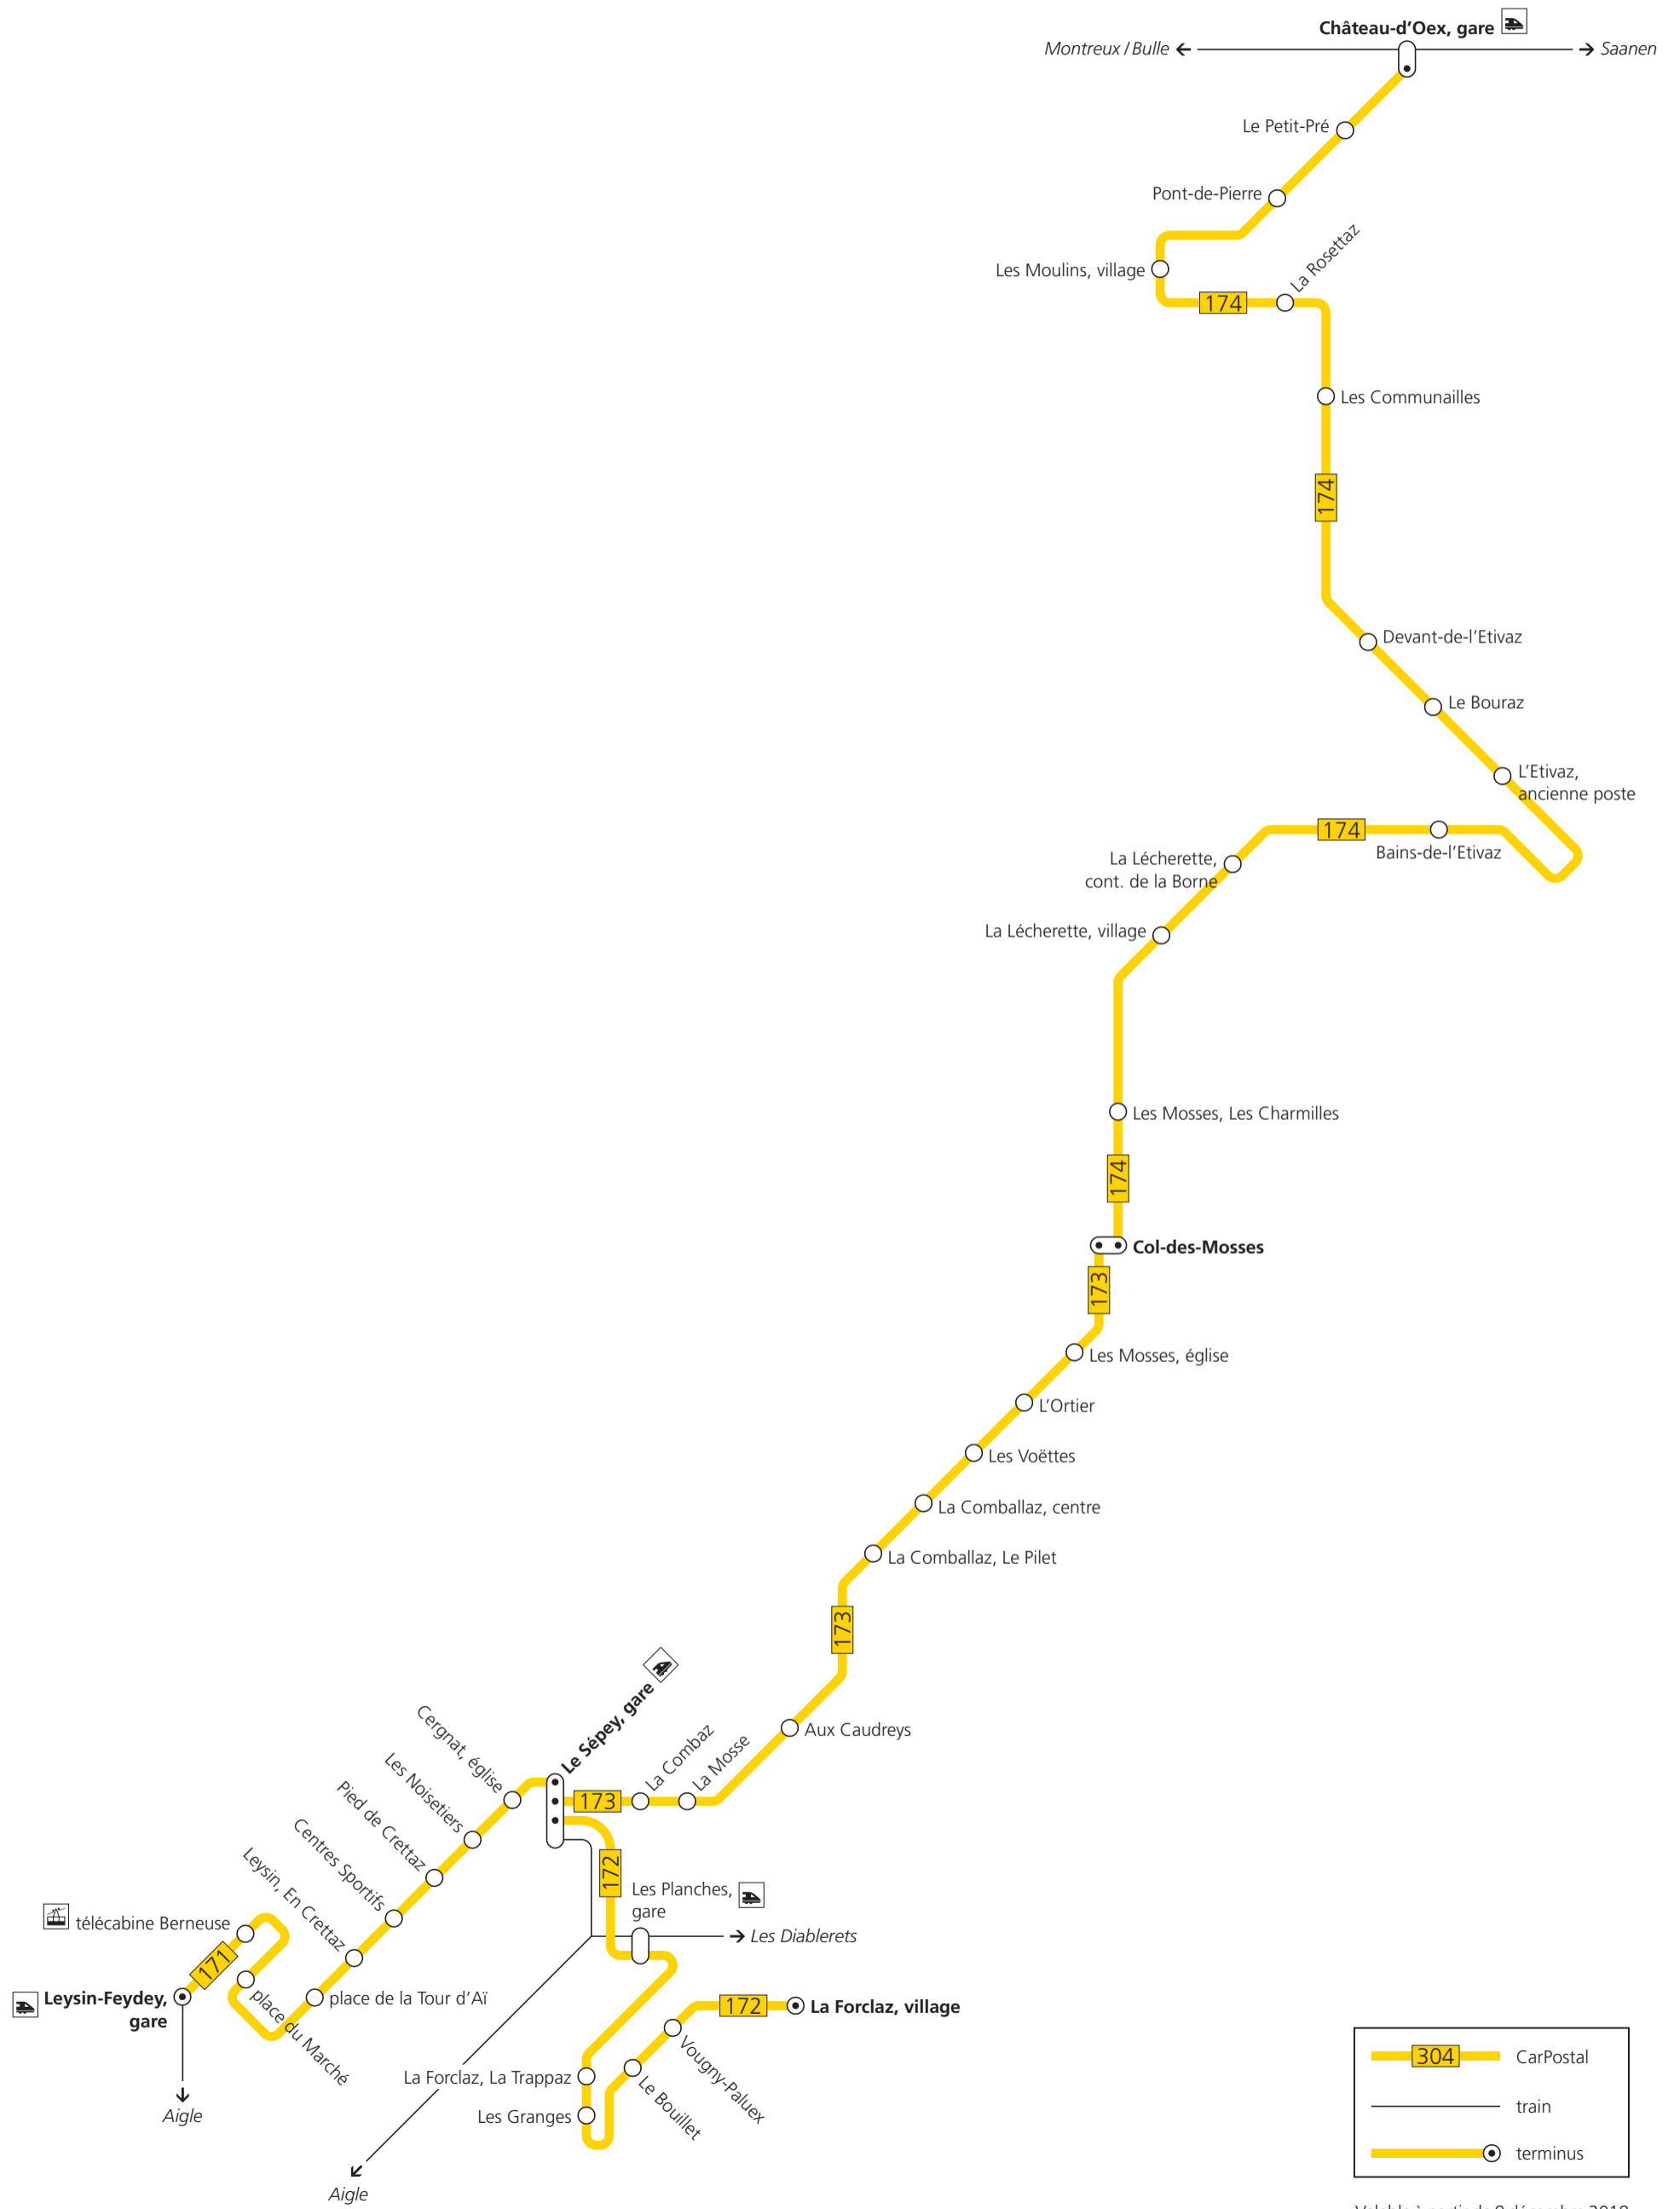

Réseau de lignes Sépey / Château-d'Oex

Valable à partir de 9 décembre 2018