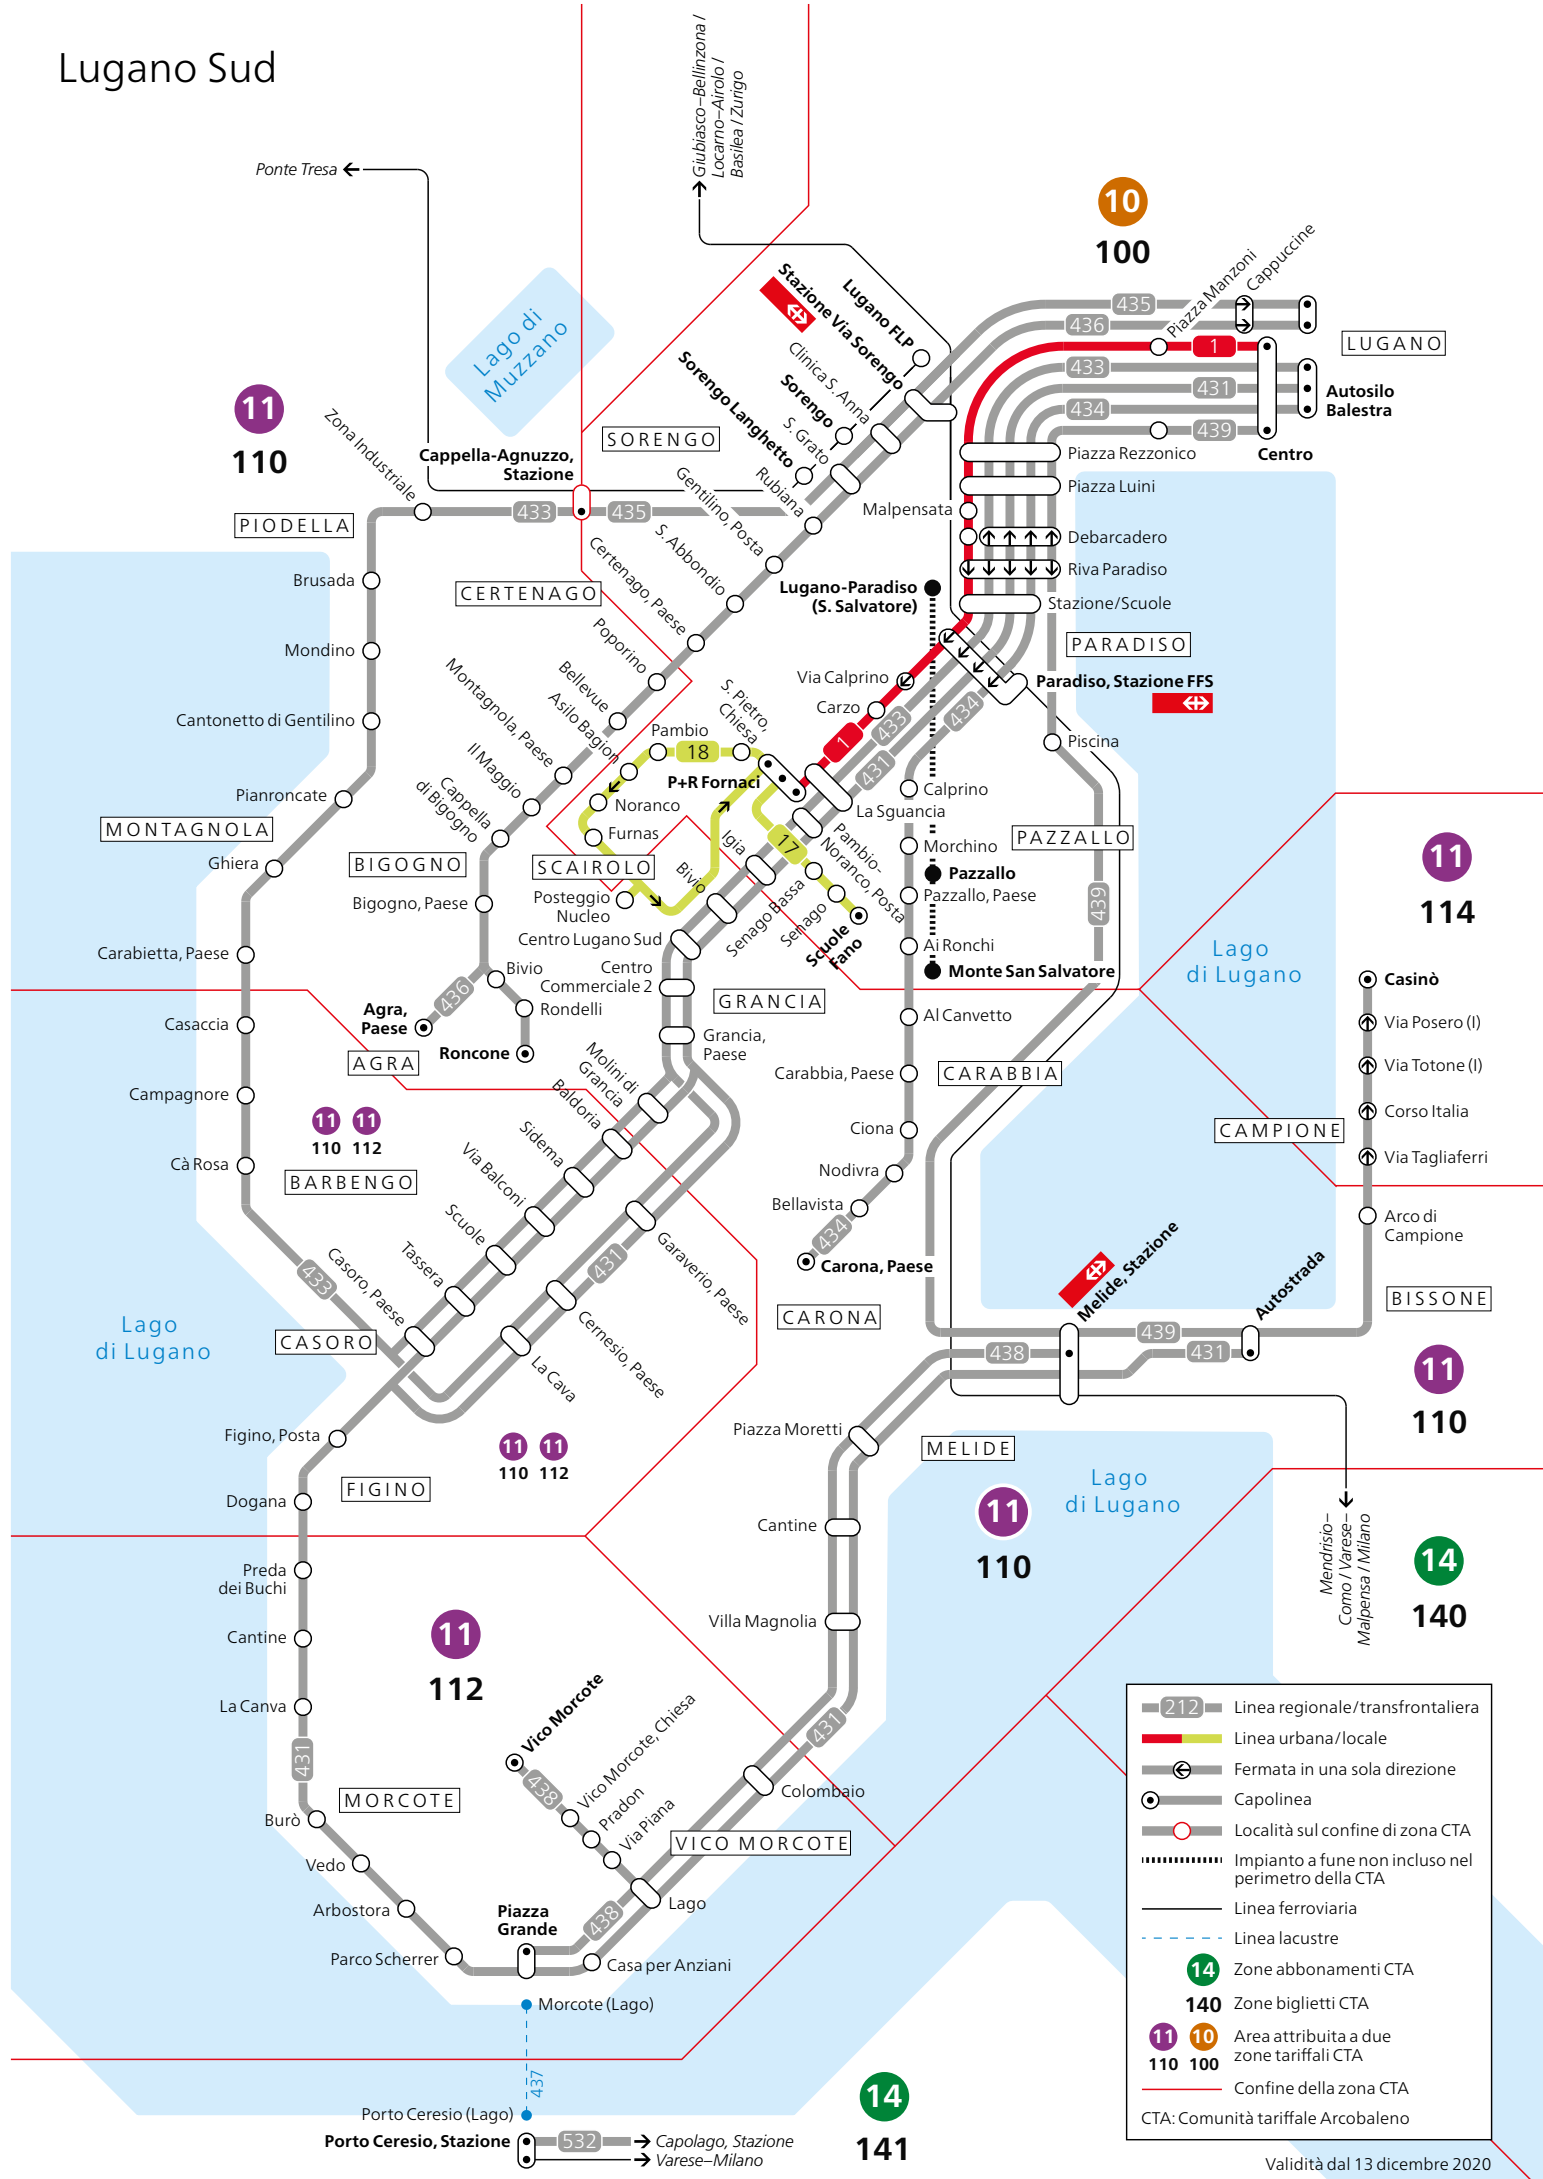

# Lugano Sud

- 212 Linea regionale/transfrontaliera
  - Linea urbana/locale
  - ⊖ Fermata in una sola direzione
  - ⊙ Capolinea
  - Località sul confine di zona CTA
  - Impianto a fune non incluso nel perimetro della CTA
  - Linea ferroviaria
  - Linea lacustre
  - 14 Zone abbonamenti CTA
  - 110  100 Zone biglietti CTA
  - Confine della zona CTA
- CTA: Comunità tariffale Arcobaleno