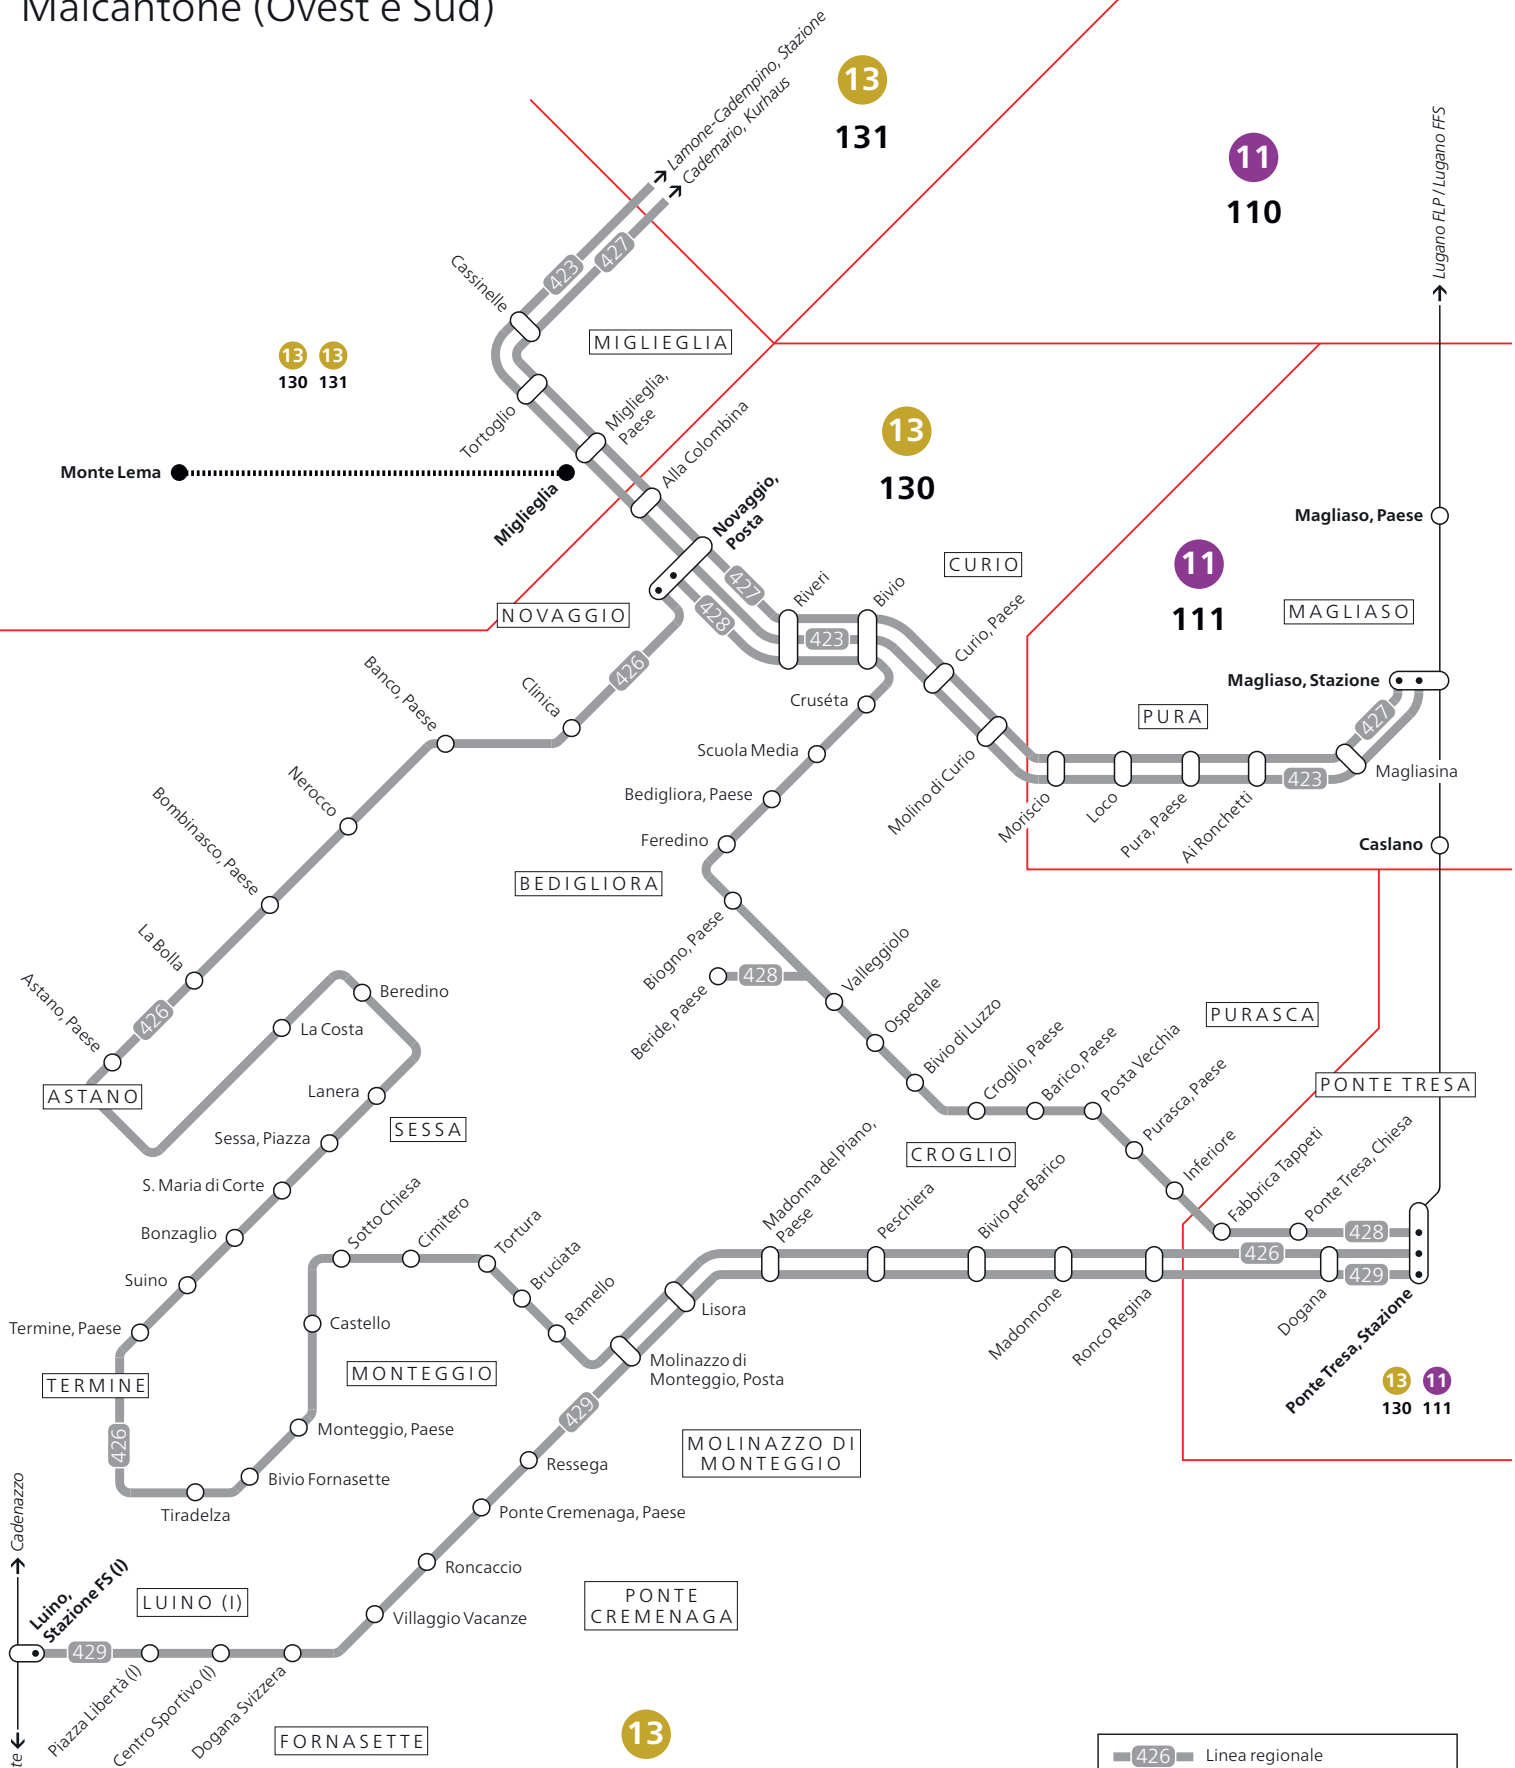

Malcantone (Ovest e Sud)

	Linea regionale
	Capolinea
	Linea ferroviaria
	Impianto a fune non incluso nel perimetro della CTA
	Zone abbonamenti CTA
	Zone biglietti CTA
	Area attribuita a due zone tariffali CTA
	Confine della zona CTA
CTA: Comunità tariffale Arcobaleno	