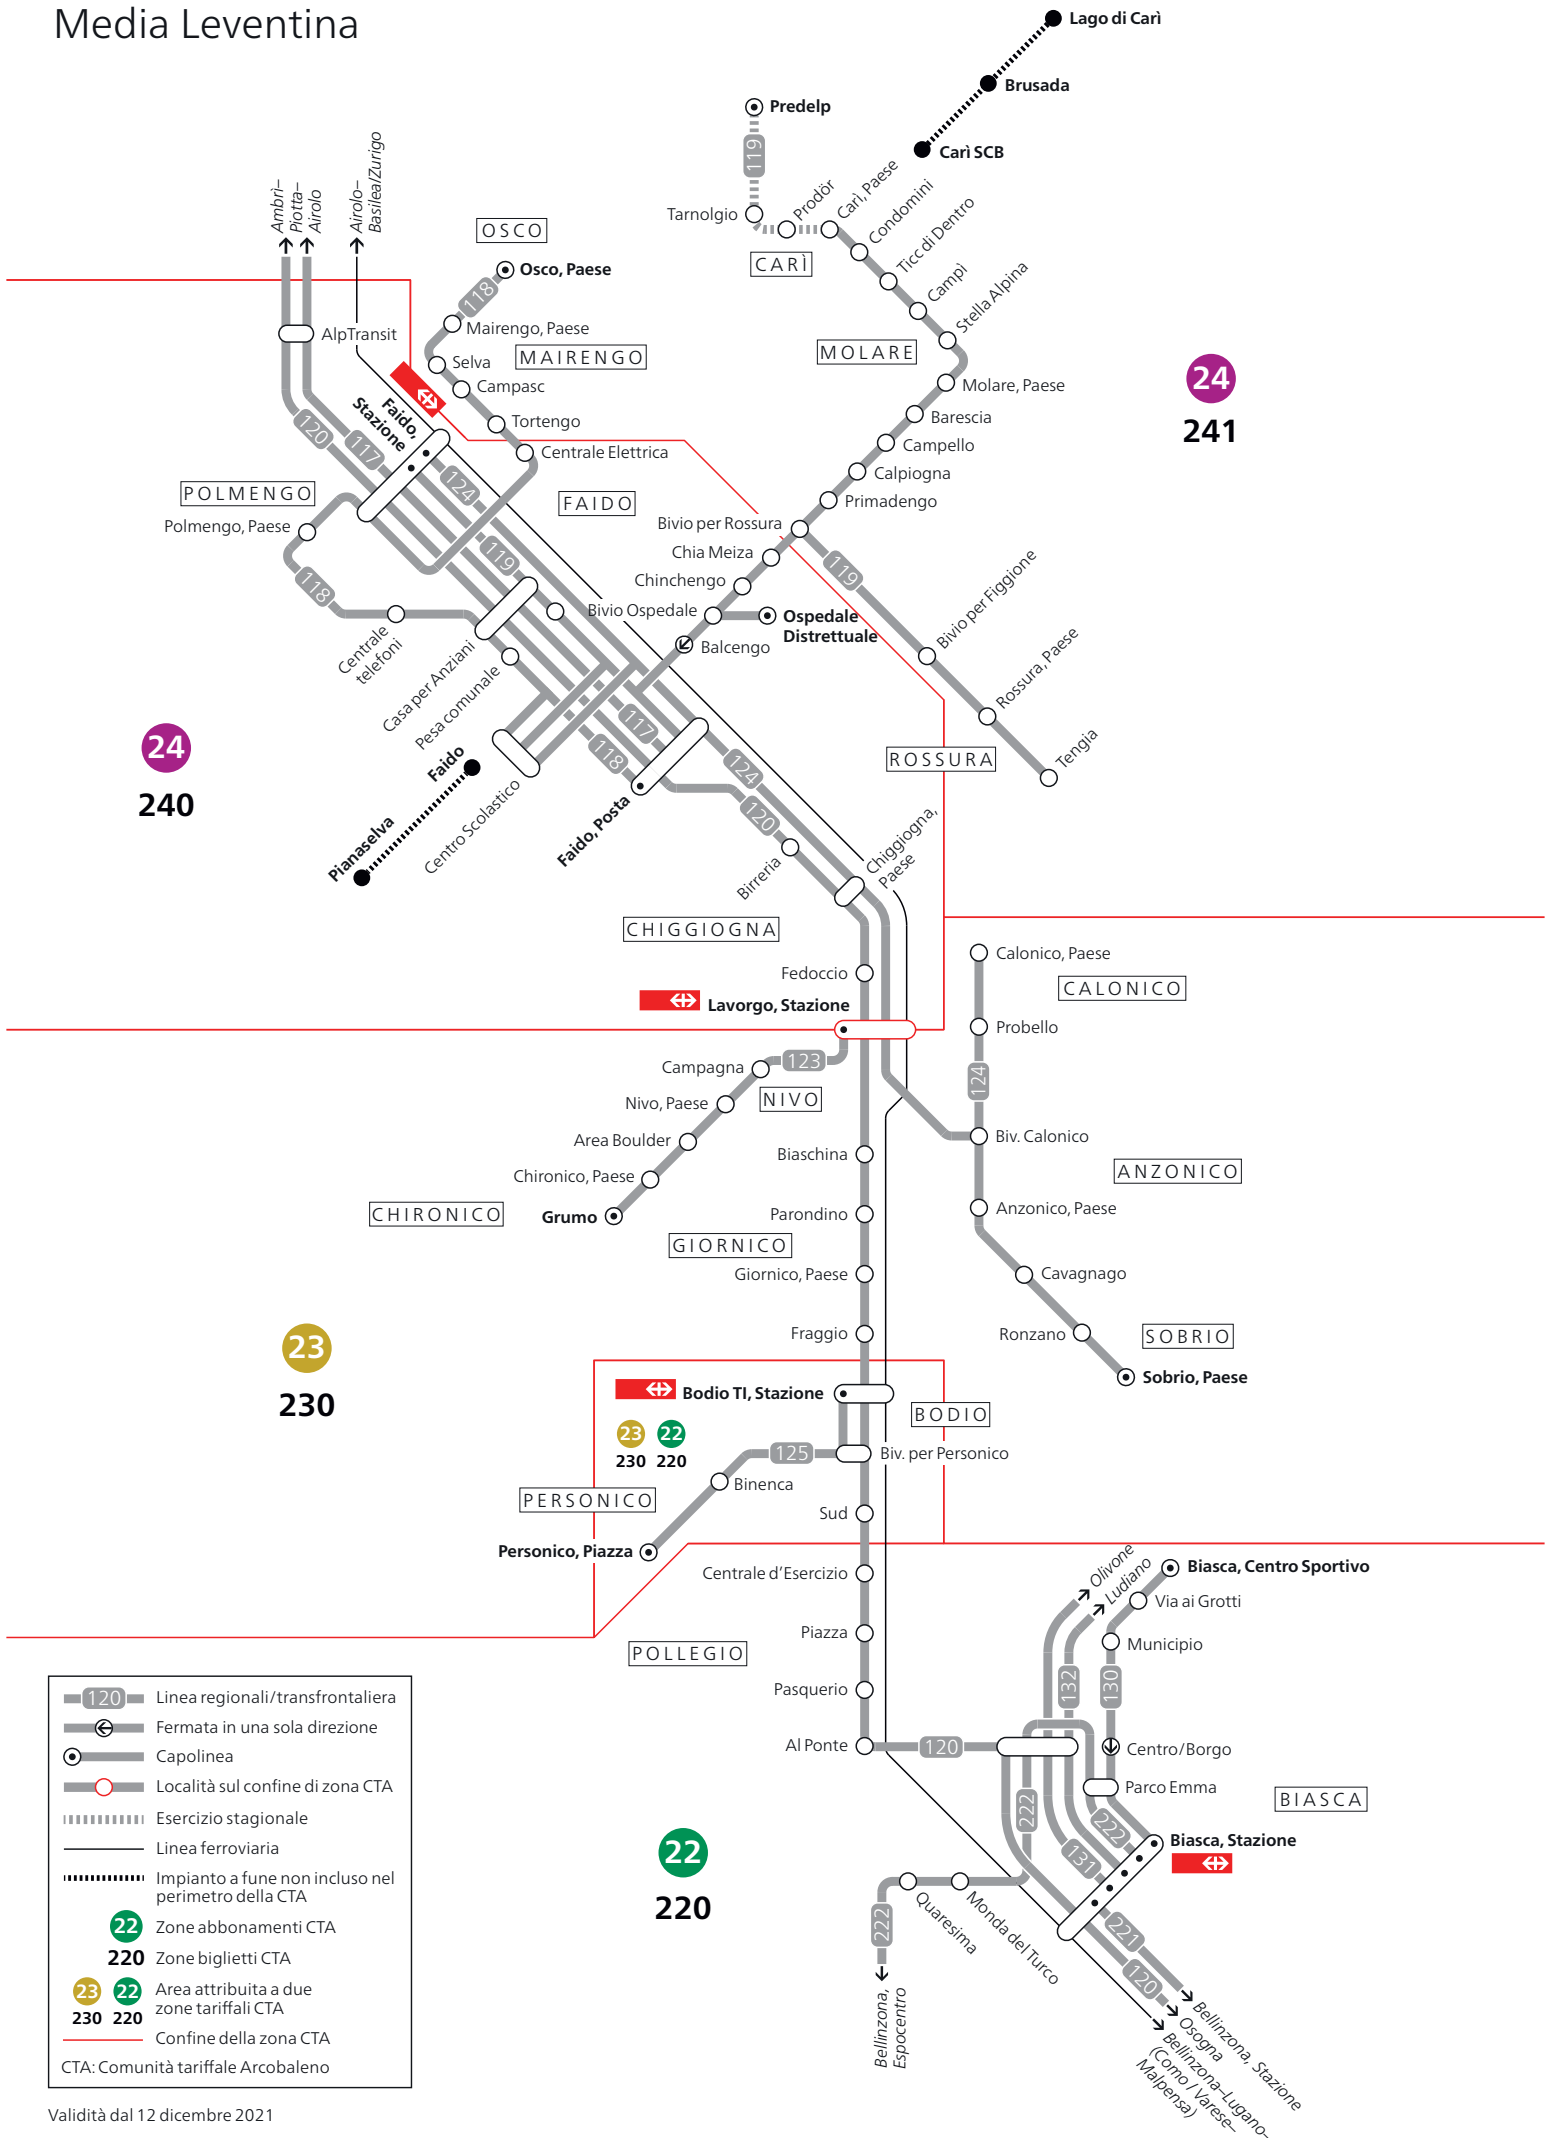

# Media Leventina

- 120 Linea regionali/transfrontaliera
  - ↔ Fermata in una sola direzione
  - Capolinea
  - Località sul confine di zona CTA
  - ⋯ Esercizio stagionale
  - Linea ferroviaria
  - ⋯⋯⋯ Impianto a fune non incluso nel perimetro della CTA
  - 22 Zone abbonamenti CTA
  - 220 Zone biglietti CTA
  - 23 22 Area attribuita a due zone tariffali CTA
  - 230 220 Confine della zona CTA
- CTA: Comunità tariffale Arcobaleno