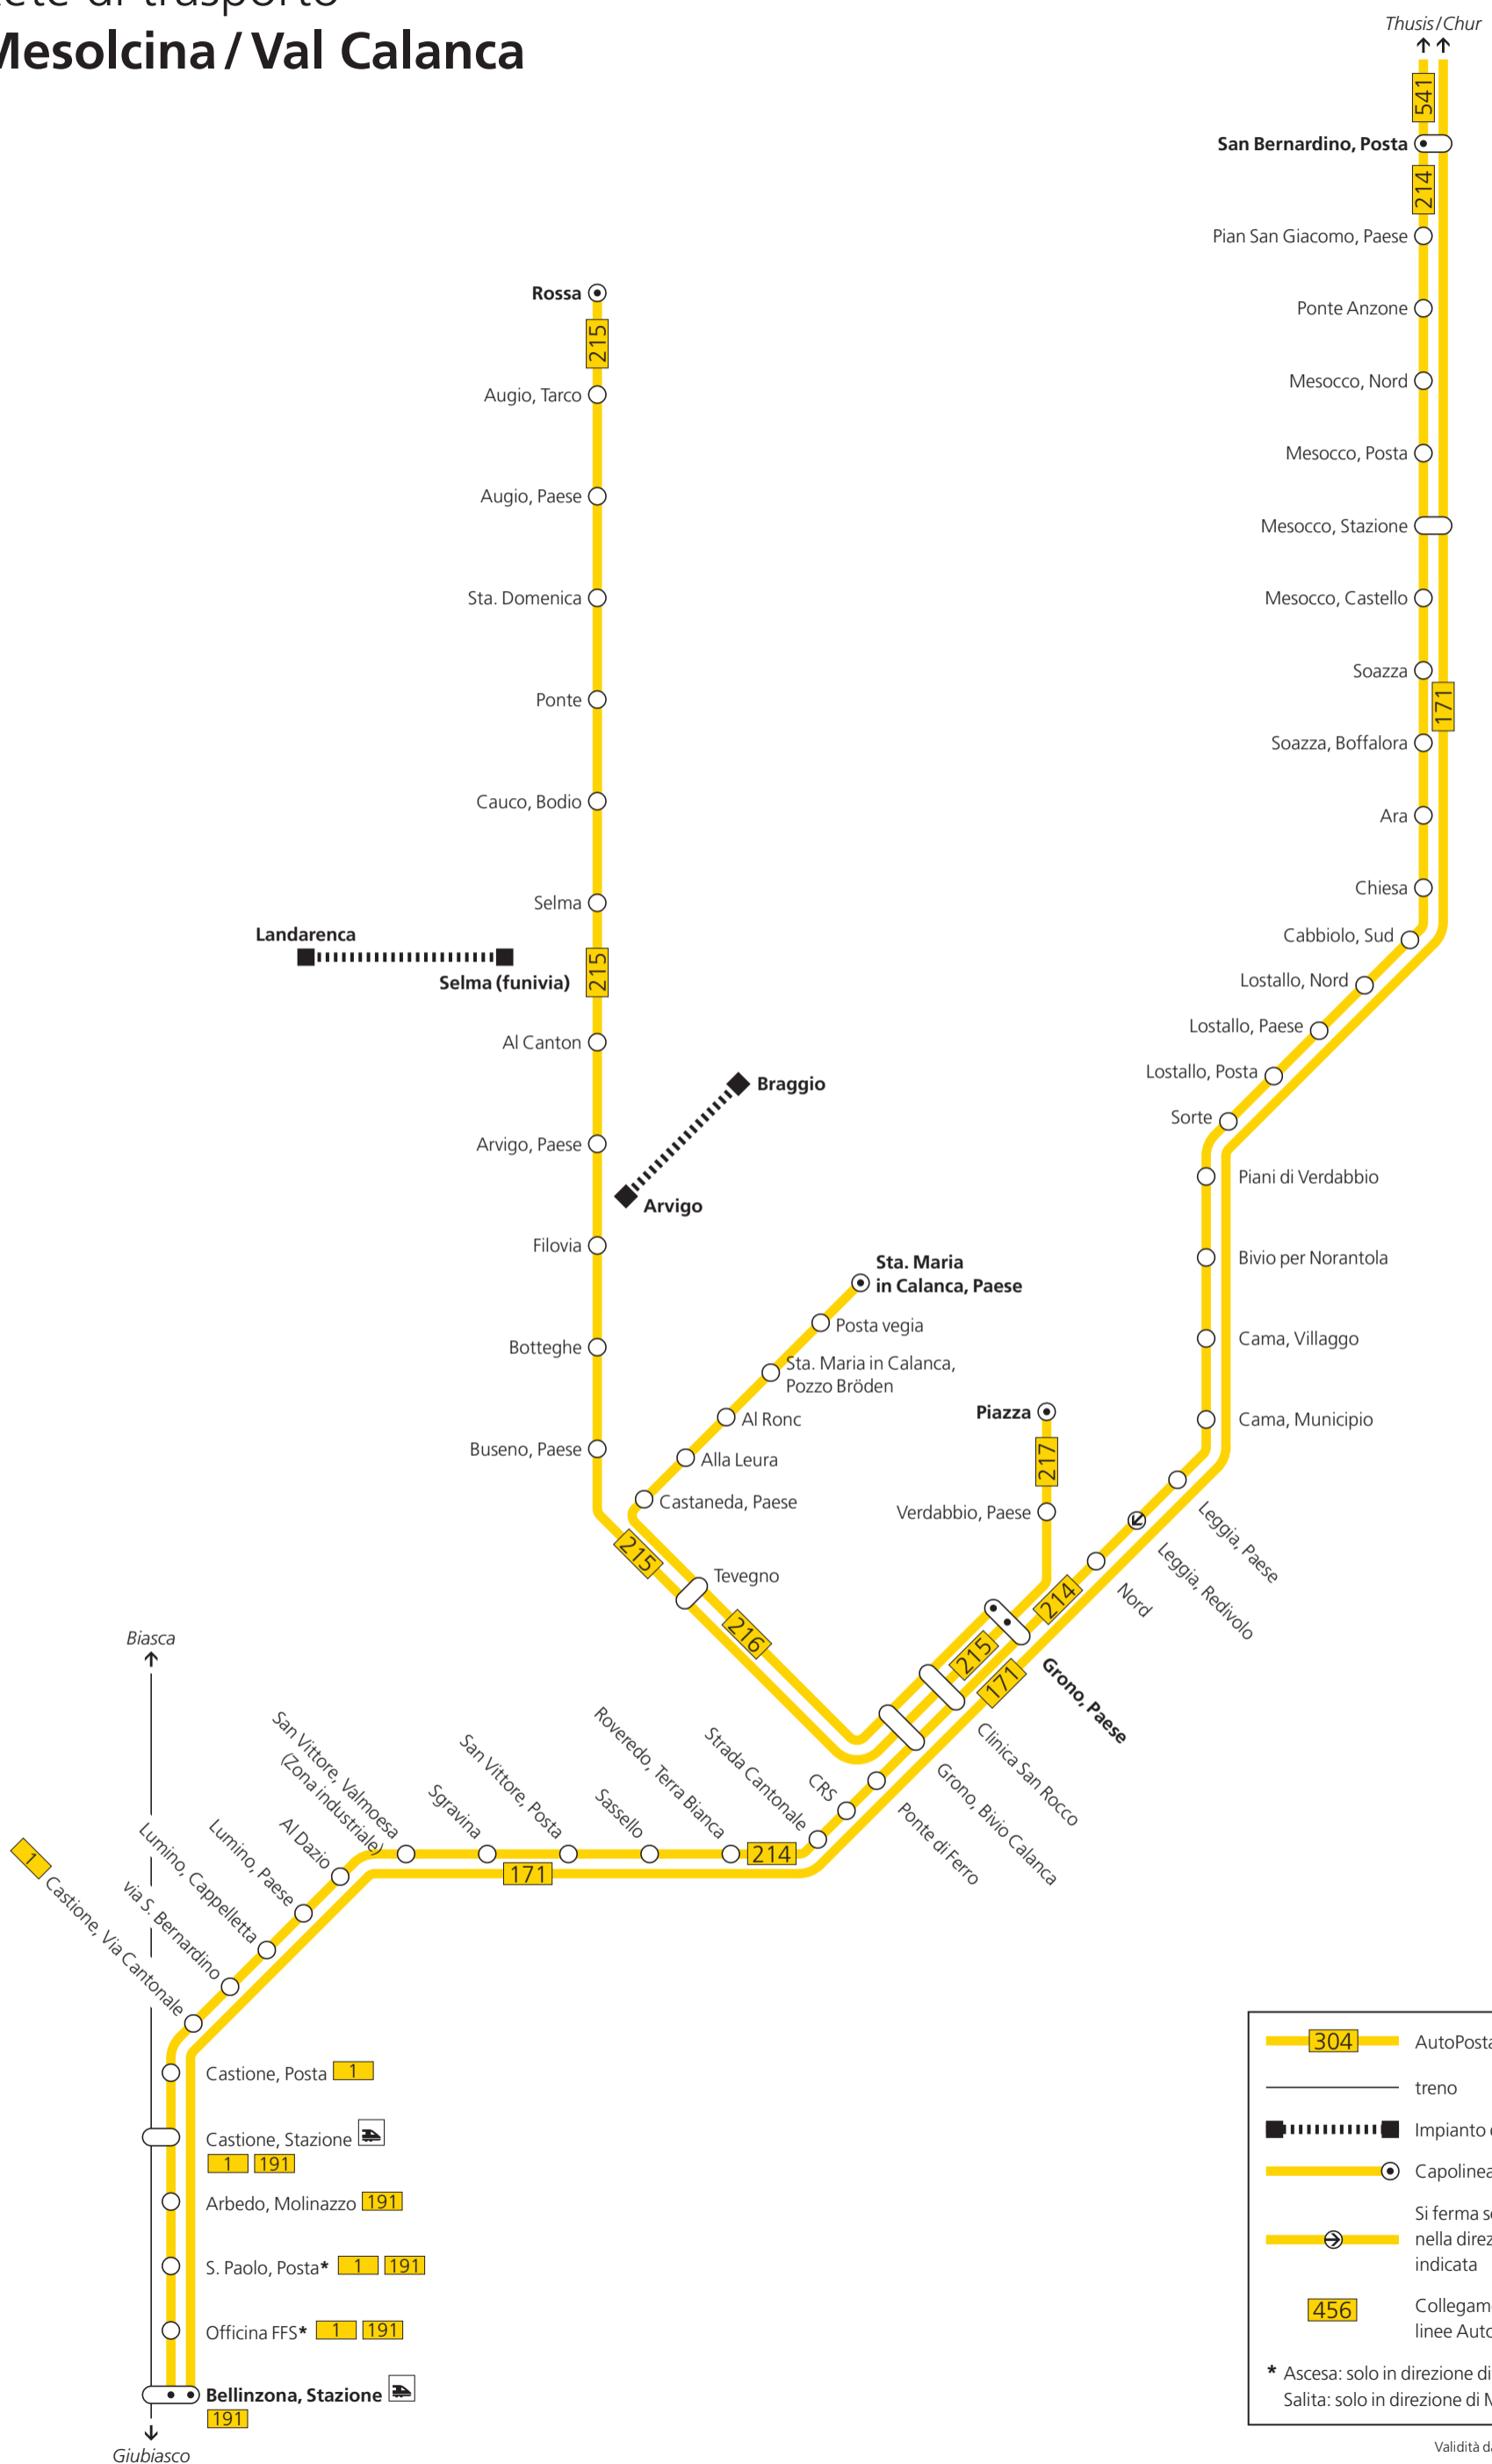

Rete di trasporto Mesolcina / Val Calanca

	AutoPostale
	treno
	Impianto di risalita
	Capolinea
	Si ferma solo nella direzione indicata
	Collegamento con linee AutoPostale

* Ascesa: solo in direzione di Bellinzona;
Salita: solo in direzione di Mesocco