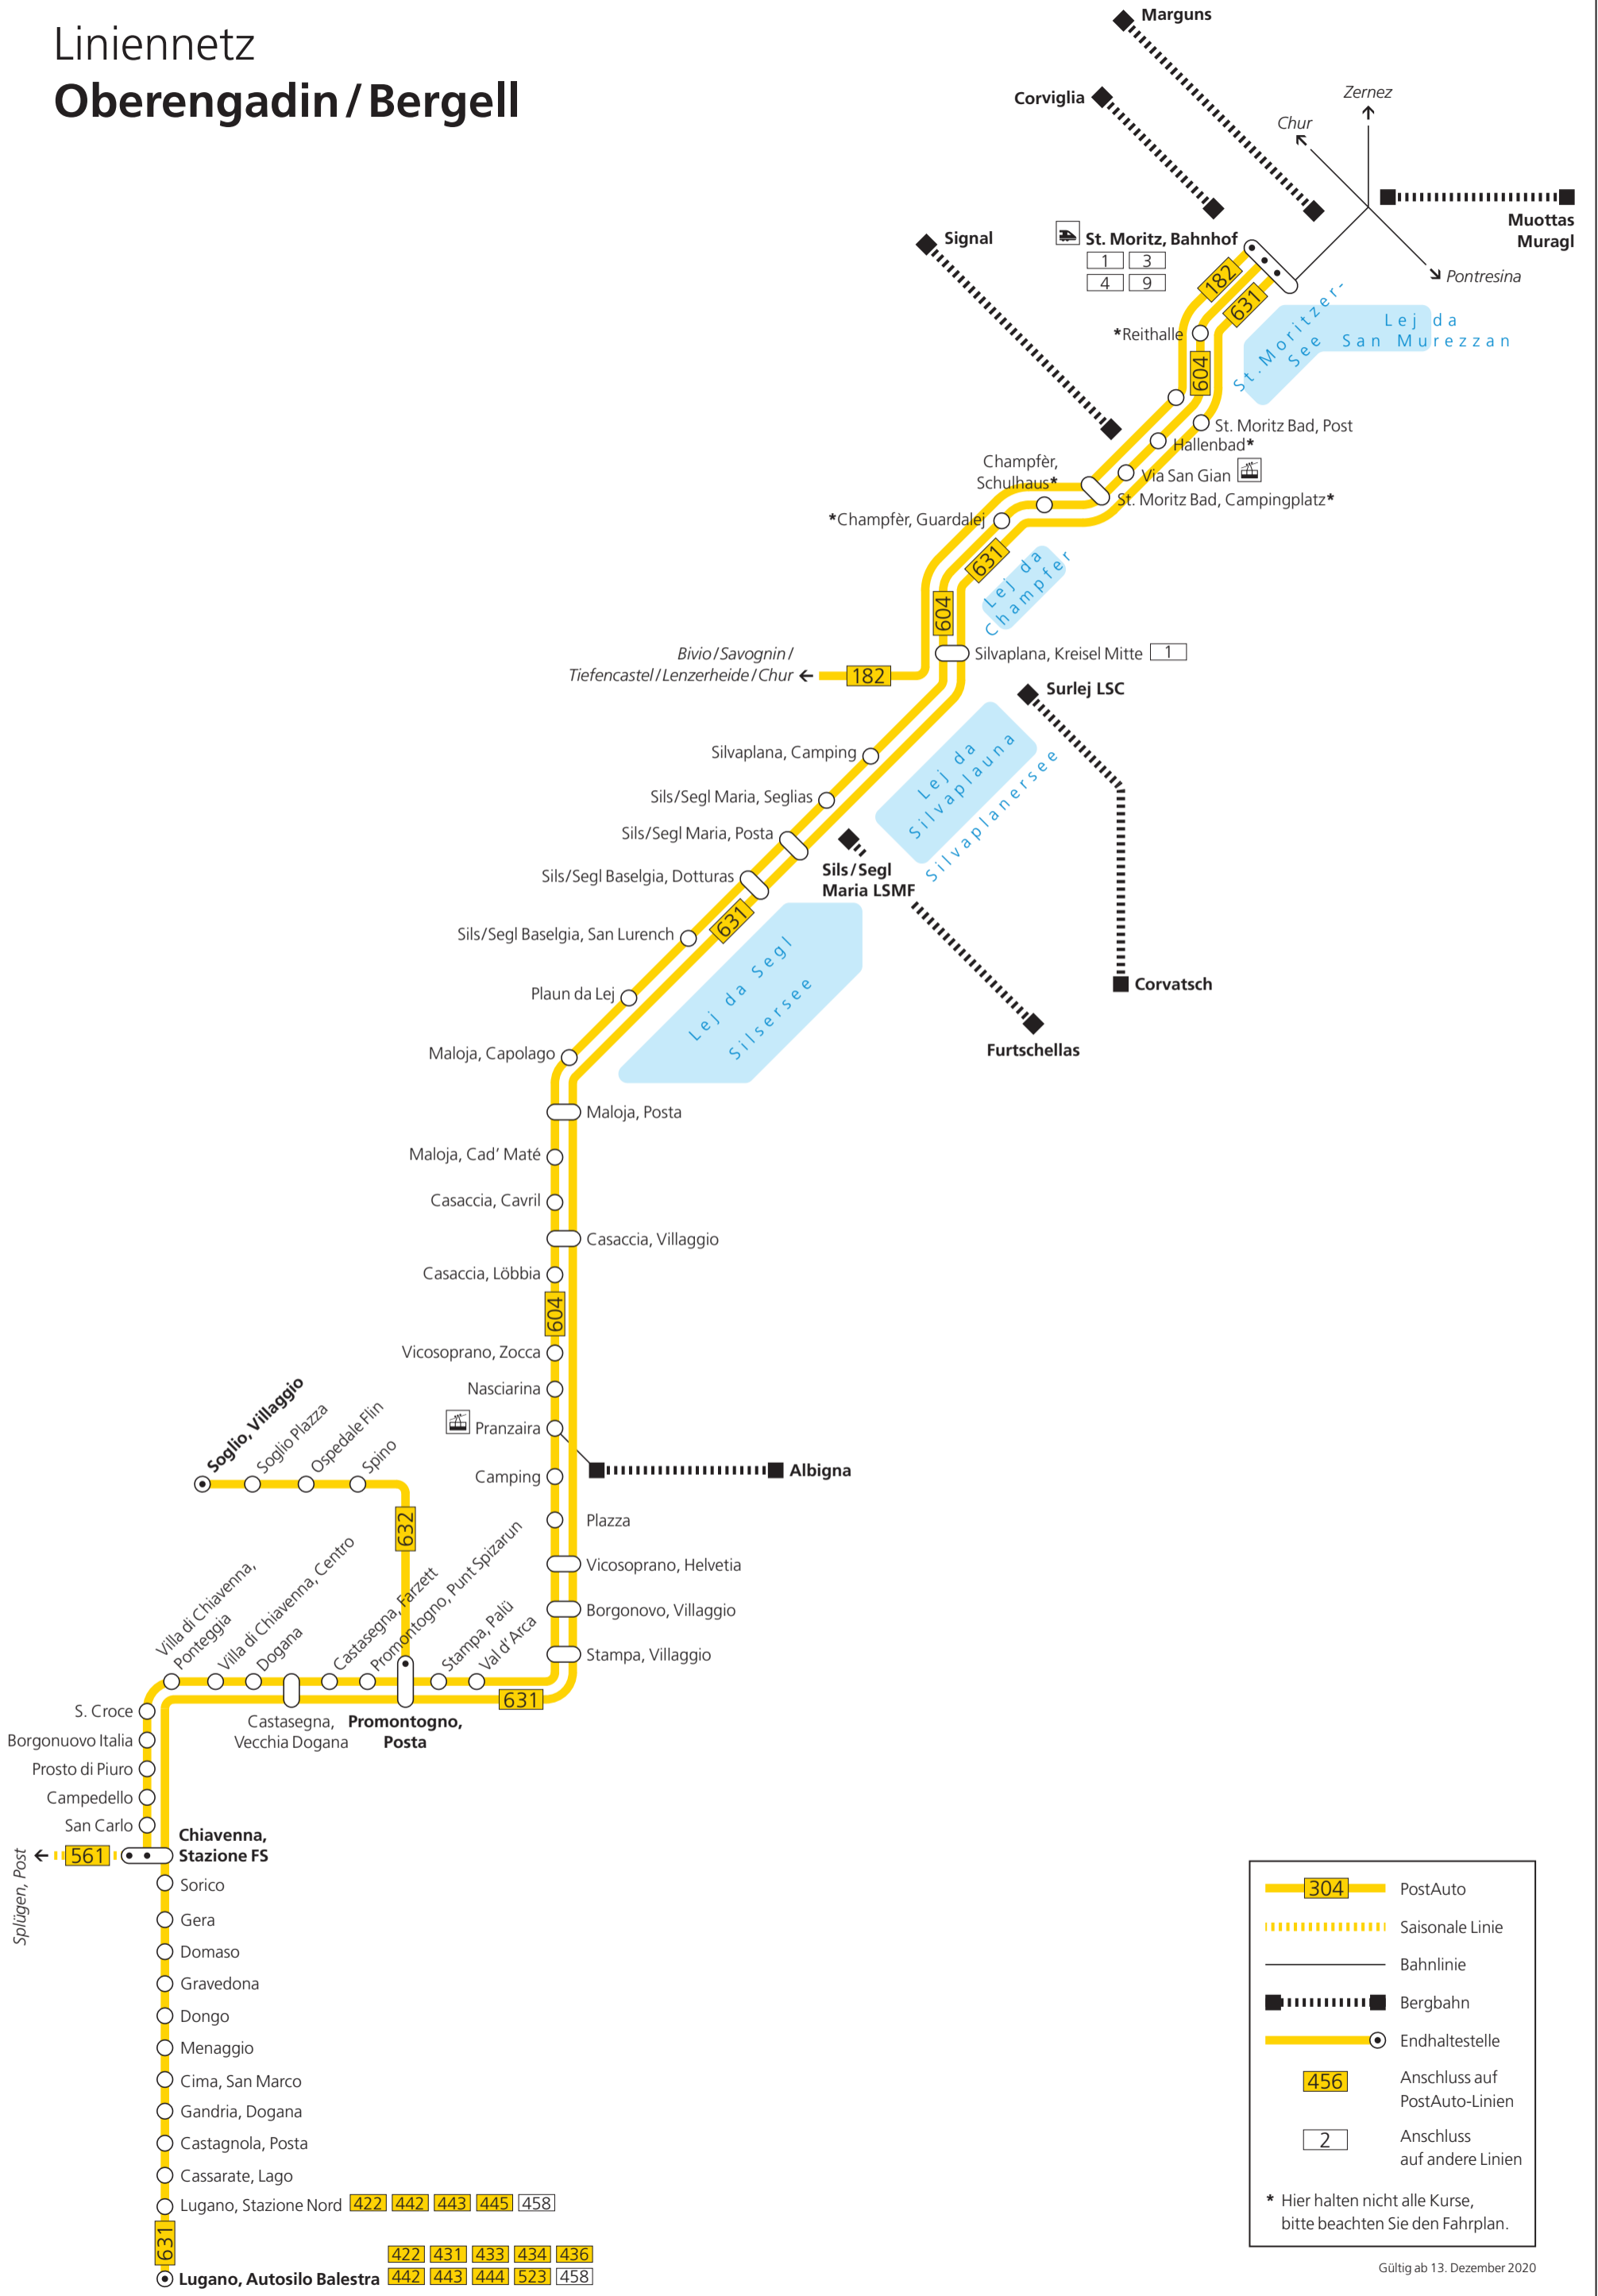

Liniennetz Oberengadin / Bergell

	PostAuto
	Saisonale Linie
	Bahnlinie
	Bergbahn
	Endhaltestelle
	Anschluss auf PostAuto-Linien
	Anschluss auf andere Linien

* Hier halten nicht alle Kurse, bitte beachten Sie den Fahrplan.