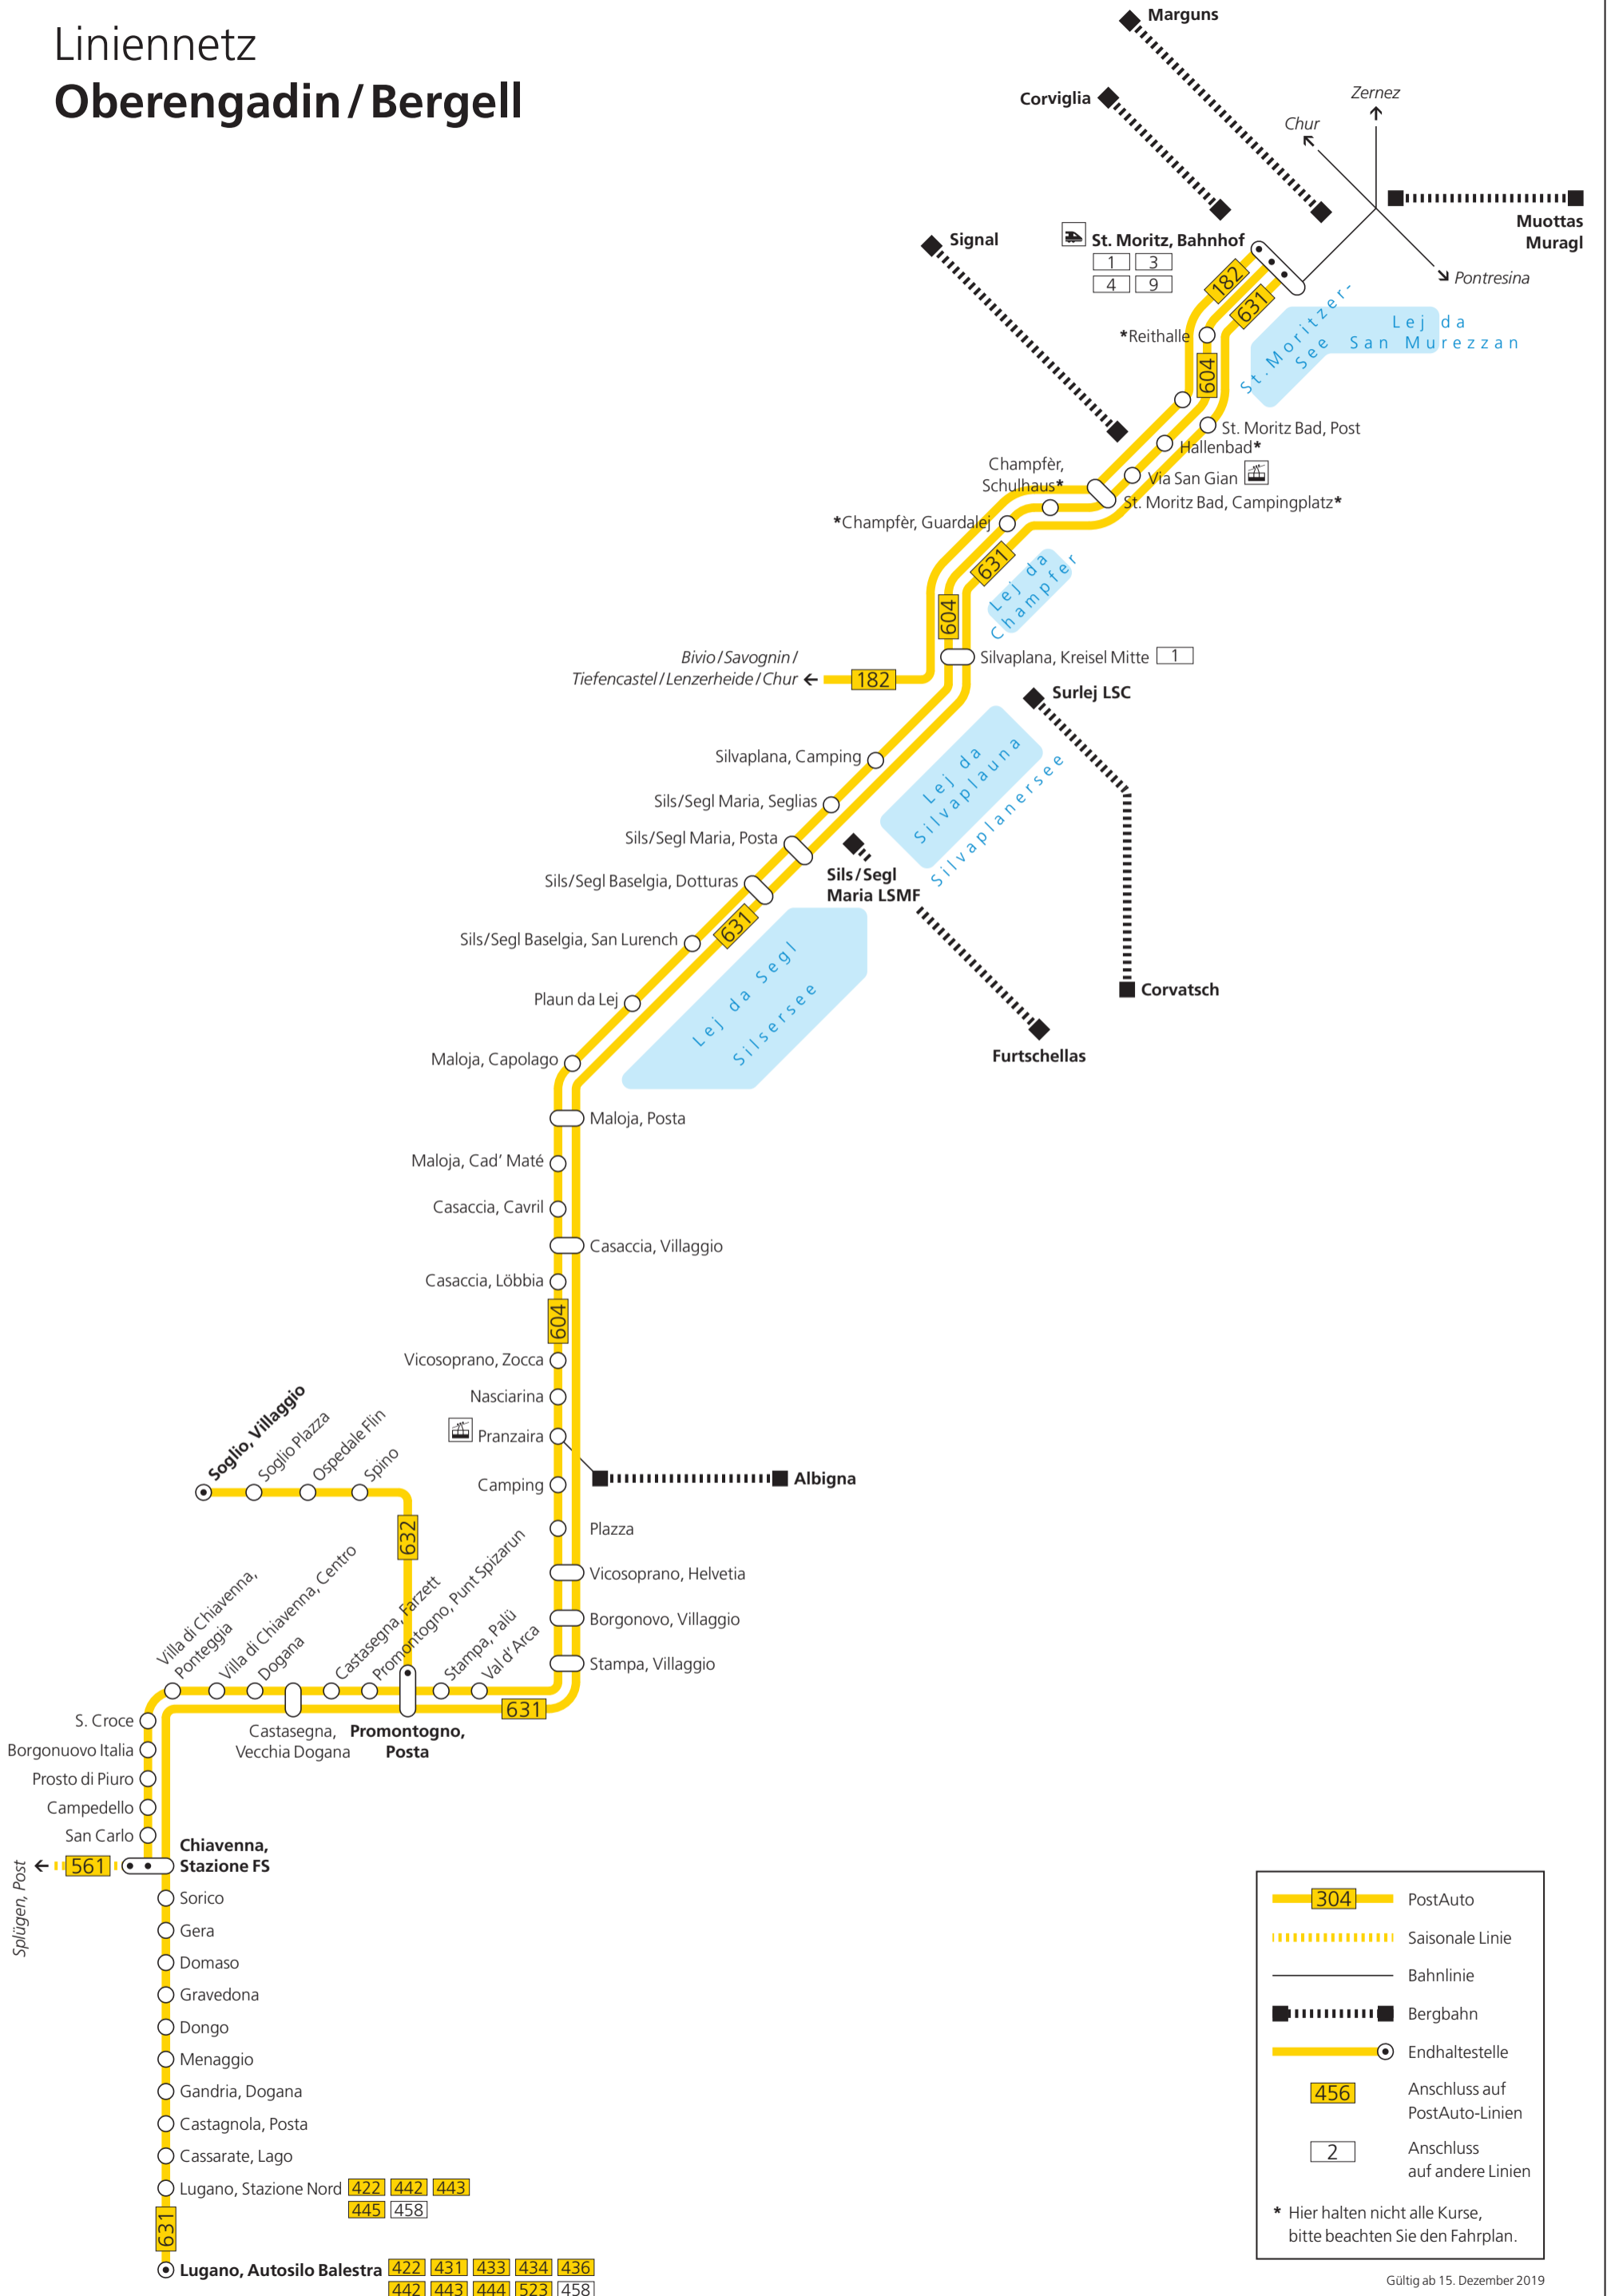

Liniennetz Oberengadin / Bergell

	PostAuto
	Saisonale Linie
	Bahnlinie
	Bergbahn
	Endhaltestelle
	Anschluss auf PostAuto-Linien
	Anschluss auf andere Linien

* Hier halten nicht alle Kurse, bitte beachten Sie den Fahrplan.